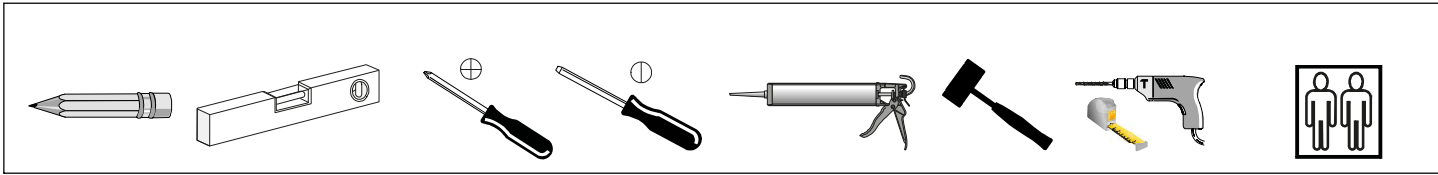

Lyfco[®]

Manual duschhörna

Modell ARHK1006

1

2

Konsumentkontakt
Arc E-commerce AB
Box 3124
13603 Haninge
Sverige