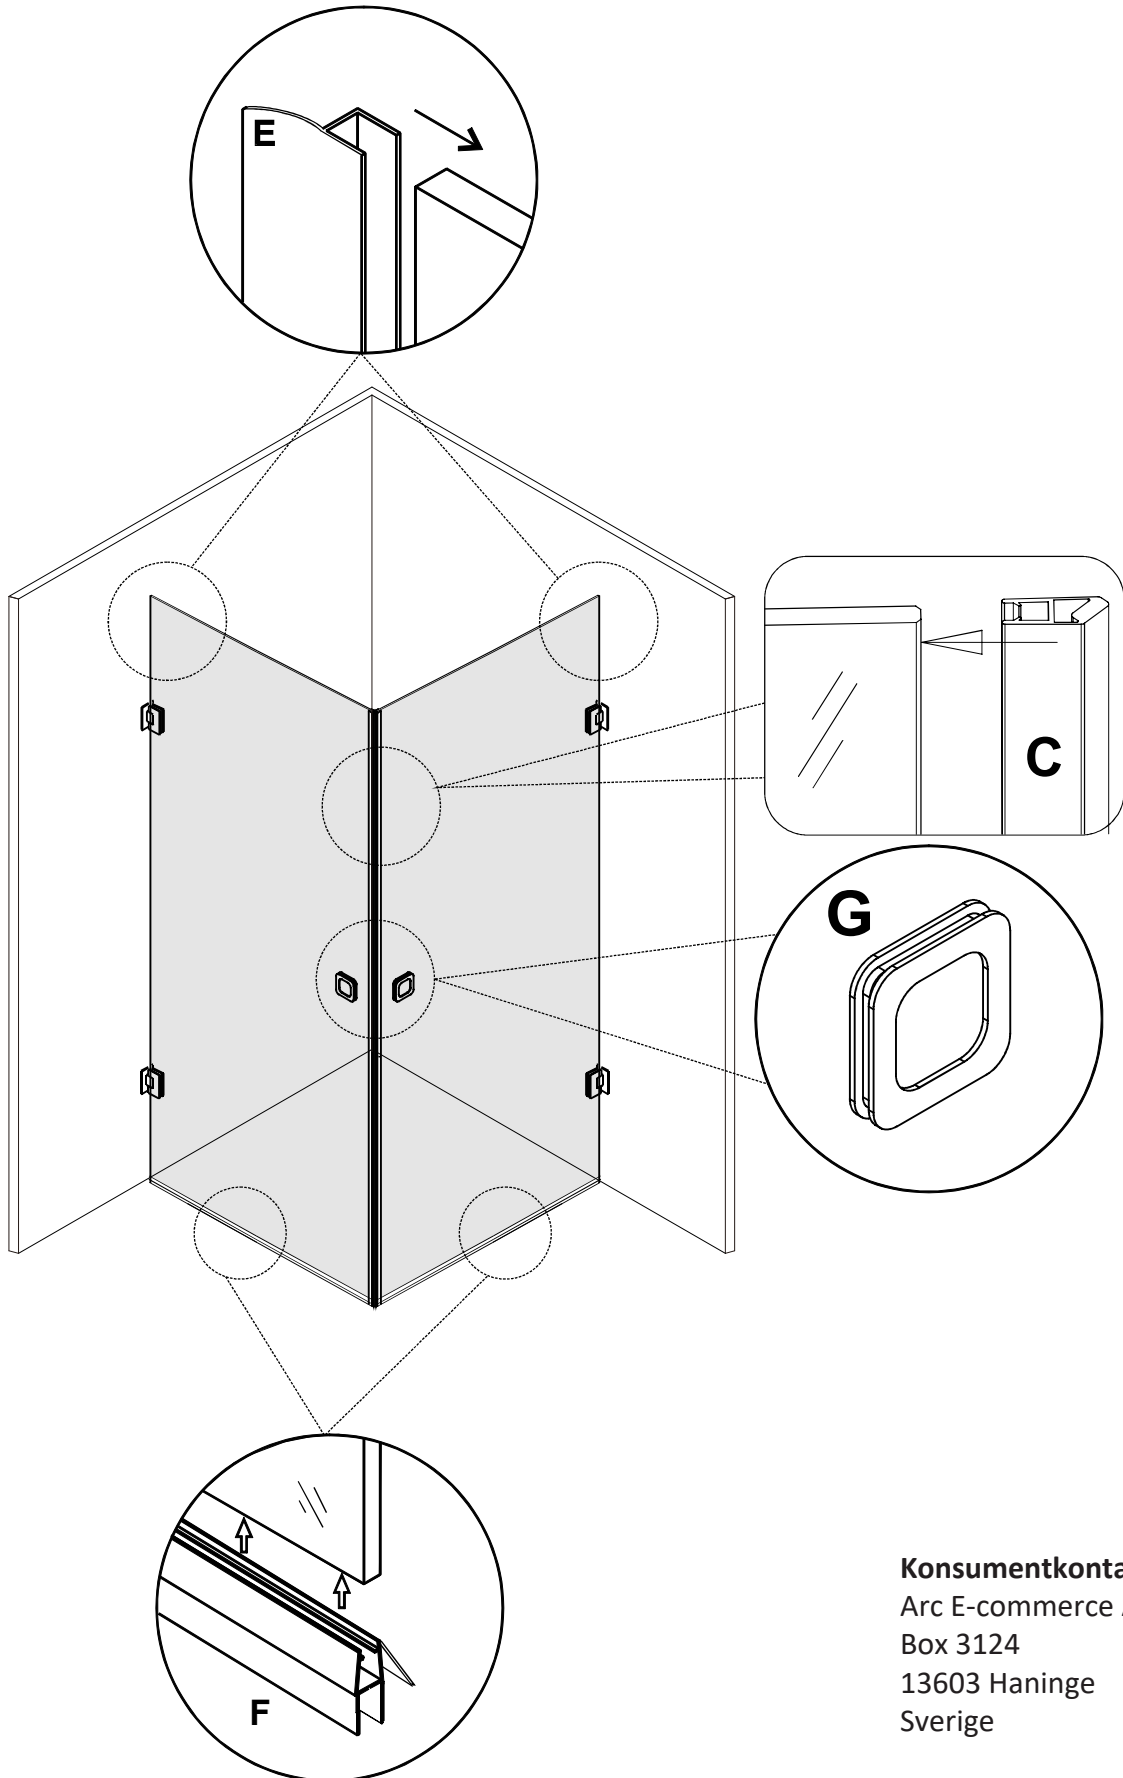

Lyfco[®]

Manual duschhörna

Modell ARHK1006

1

2

Konsumentkontakt
Arc E-commerce AB
Box 3124
13603 Haninge
Sverige