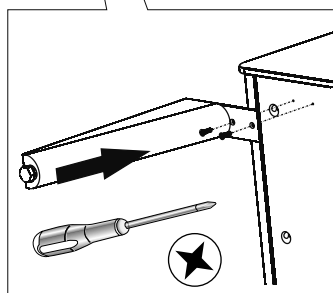

42758, 42759

SE Stödben **DK** Støtteben **NO** Støtteben **GB** Support Legs

RU опорные ножки

42758 - white

42759 - light grey oak

4x16

X4

1