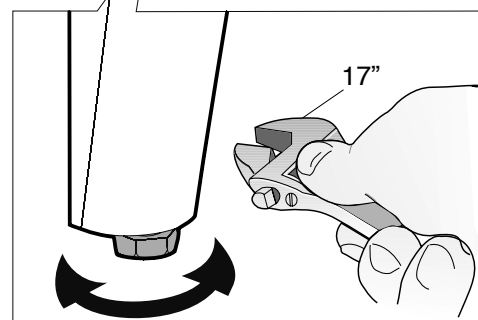

42758, 42759

SE Stödben **DK** Støtteben **NO** Støtteben **GB** Support Legs

RU опорные ножки

42758 - white

42759 - light grey oak

4x16

X4

1

2