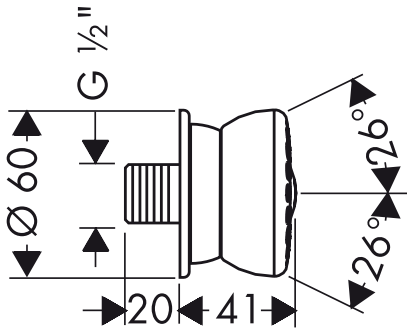

Montageanleitung

Bodyvette
28466XXX

hansgrohe

- * Silikon (essigsäurefrei!)
- Silicone (sans acide acétique !)
- Silicone (free from acetic acid!)
- Silicone (esente da acido acetico!)
- Silicona (¡libre de ácido acético!)
- Silicone (azijnzuurvrij!)
- Silikone (eddikesyre-fri)
- Silicone (sem ácido acético)
- Silikon (neutralny)