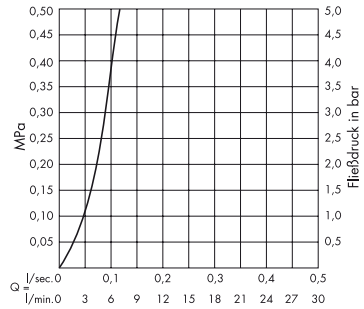

Montageanleitung

Bodyvette
28466XXX

hansgrohe

- * Silikon (essigsäurefrei!)
- Silicone (sans acide acétique !)
- Silicone (free from acetic acid!)
- Silicone (esente da acido acetico!)
- Silicona (¡libre de ácido acético!)
- Silicone (azijnzuurvrij!)
- Silikone (eddikesyre-fri)
- Silicone (sem ácido acético)
- Silikon (neutralny)