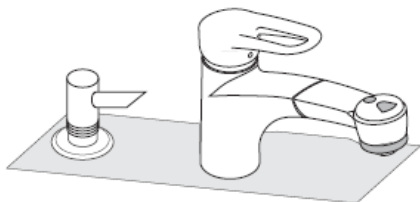

Poista pumppu ja kansi täyttöö ja puhdistusta varten.