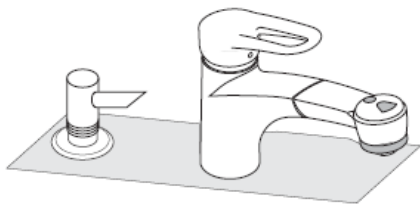

04/2002
 9.07683.01
 Suomi

Monteringsanvisning

Dispenser
40418XXX

hangrohe

Tag bort pump och lock för att fylla och rengöra.

Montavimo instrukcijos

Dispenser
40418XXX

hansgrohe