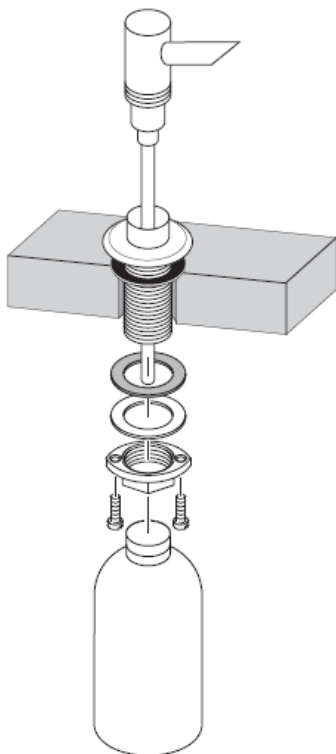

Montageanleitung

Dispenser
40418XXX

hangrohe

Zum Füllen und Reinigen Pumpe und Deckel abnehmen.

hansgrohe

Instructions de montage

Dispenser
40418XXX

hangrohe