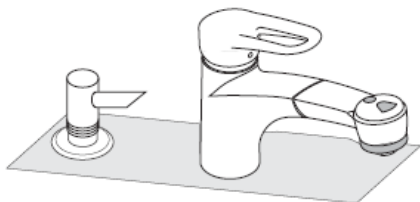

Montageanleitung

Dispenser
40418XXX

hangrohe

Zum Füllen und Reinigen Pumpe und Deckel abnehmen.

hansgrohe

Instructions de montage

Dispenser
40418XXX

hangrohe