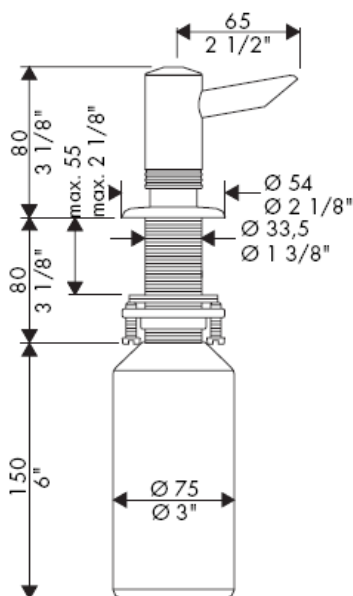

hangrohe

Voor het vullen en reinigen pompje en afdekrozet verwijderen.

hansgrohe

Monteringsvejledning

Dispenser
40418XXX

hangrohe

Ved påfyldning og rengøring tag da pumpe og låget af.

hansgrohe