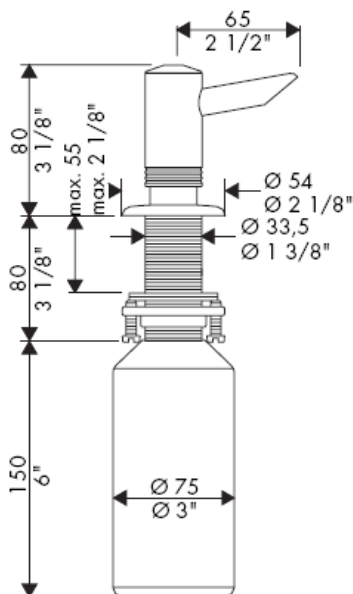

Tag bort pump och lock för att fylla och rengöra.