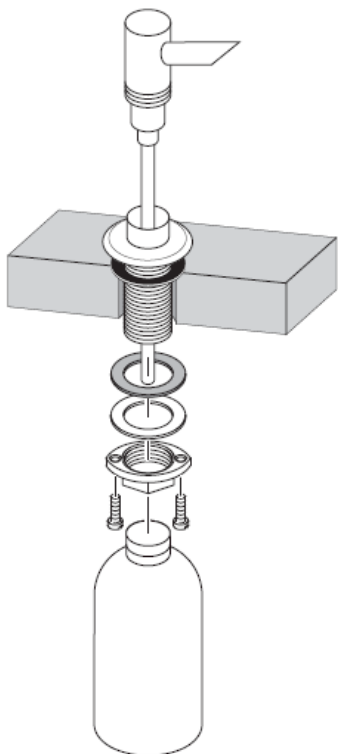

hangrohe

Voor het vullen en reinigen pompje en afdekrozet verwijderen.

hansgrohe

Monteringsvejledning

Dispenser
40418XXX

hangrohe

Ved påfyldning og rengøring tag da pumpe og låget af.

hansgrohe