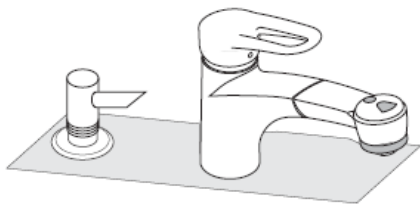

Для наполнения и очистки снимите насос и крышку.