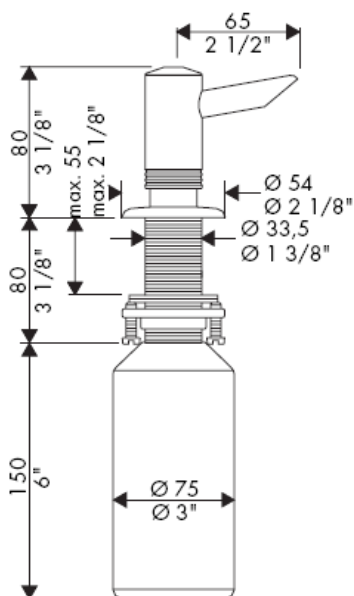

Voor het vullen en reinigen pompje en afdekrozet verwijderen.