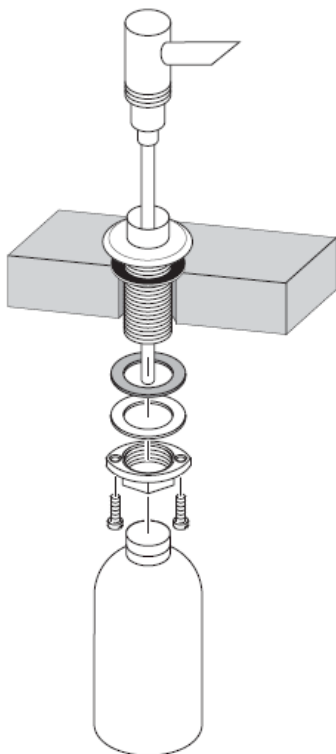

04/2002
 9.07683.01
 Suomi

Monteringsanvisning

Dispenser
40418XXX

hangrohe

Tag bort pump och lock för att fylla och rengöra.

Montavimo instrukcijos

Dispenser
40418XXX

hansgrohe