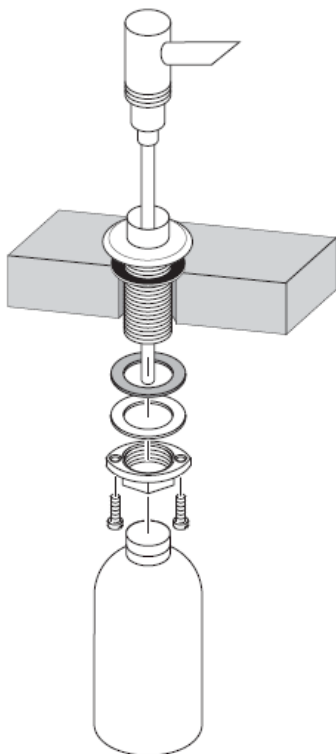

04/2002
9.07683.01
Русский

Szerelési útmutató

Dispenser
40418XXX

hansgrohe

A töltéshez és tisztításhoz vegye le a szivattyút és a fedelet.

hansgrohe

Asennusohje

Dispenser
40418XXX