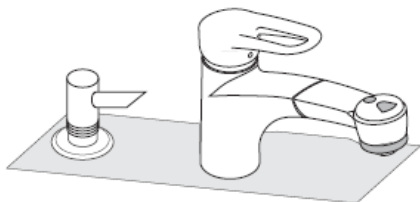

Ta av deksel og pumpe for fylling og rengjøring.