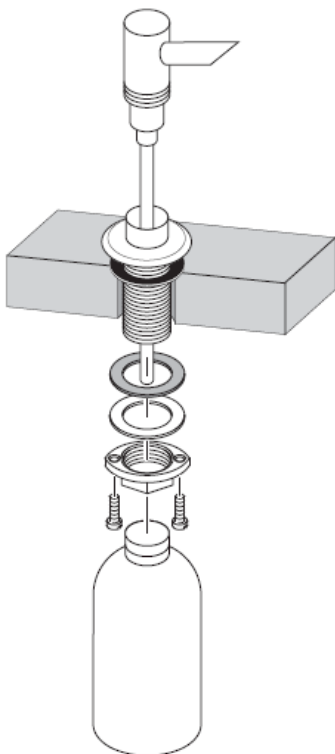

hansgrohe

Hansgrohe · Postfach 1145 · D-77761 Schiltach · Telefon +49 (0) 78 36/51-1282 · Telefax +49 (0) 7836/511440
E-Mail: info@hansgrohe.com · Internet: www.hansgrohe.com

04/2002
9.07683.01
Türkçe