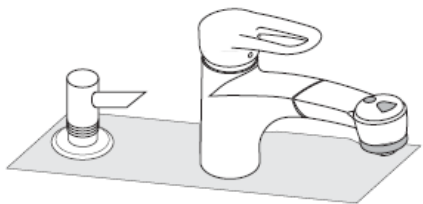

hangrohe

Voor het vullen en reinigen pompje en afdekrozet verwijderen.

hansgrohe

Monteringsvejledning

Dispenser
40418XXX

hangrohe

Ved påfyldning og rengøring tag da pumpe og låget af.

hansgrohe