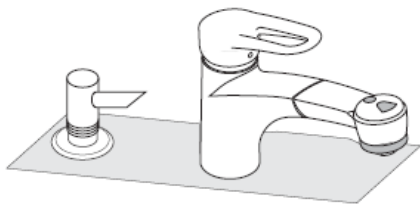

Montageanleitung

Dispenser
40418XXX

hangrohe

Zum Füllen und Reinigen Pumpe und Deckel abnehmen.

hansgrohe

Instructions de montage

Dispenser
40418XXX

hangrohe