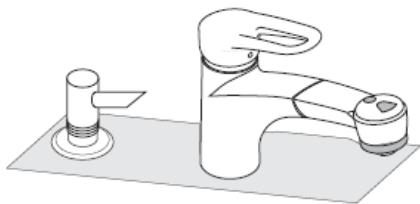

hangrohe

Voor het vullen en reinigen pompje en afdekrozet verwijderen.

hansgrohe

Monteringsvejledning

Dispenser
40418XXX

hangrohe

Ved påfyldning og rengøring tag da pumpe og låget af.

hansgrohe