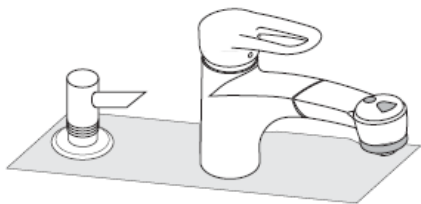

Per riempire e pulire il contenitore togliere la pompa e il coperchio.