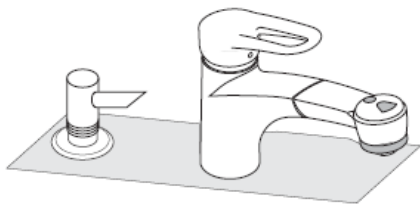

Lai piepildītu un iztīrītu, noņemot sūkni un vāciņu.