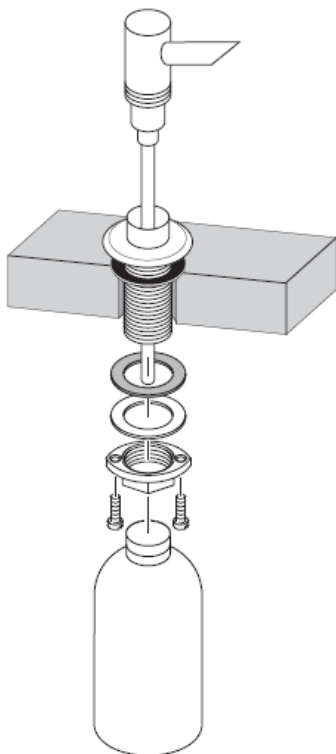

Para llenar y limpiar quitar la bomba y la cobertera.