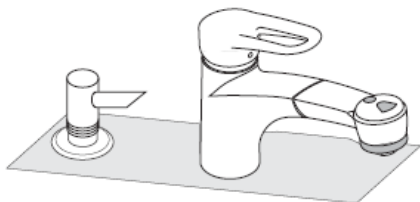

Retirar a bomba e a cobertura para encher e limpar.