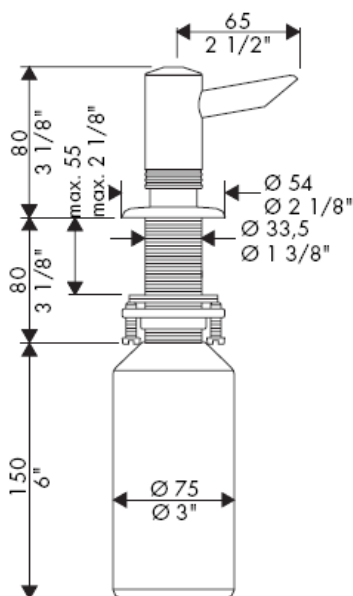

Montageanleitung

Dispenser
40418XXX

hangrohe

Zum Füllen und Reinigen Pumpe und Deckel abnehmen.

hansgrohe

Instructions de montage

Dispenser
40418XXX

hangrohe