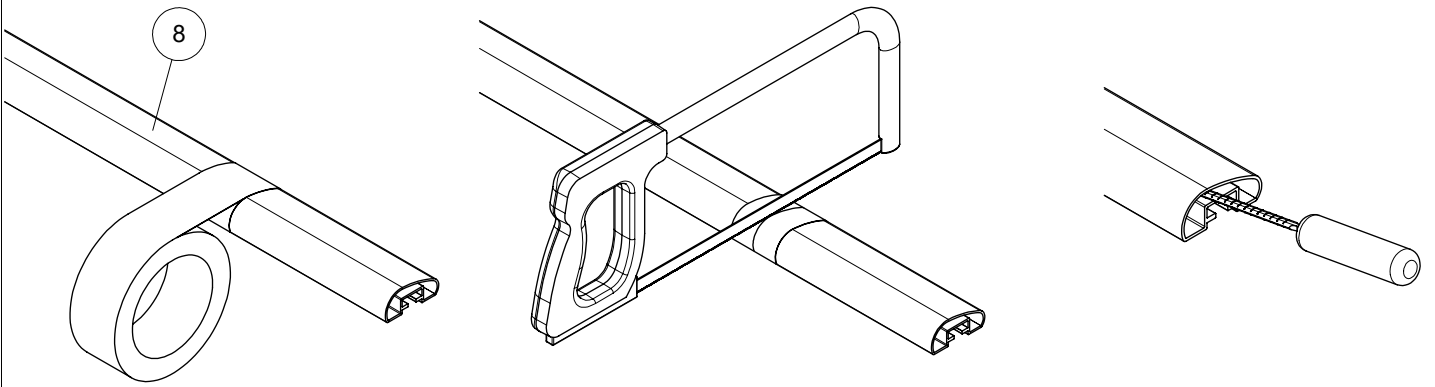

PA20WH / PB20WH

2 m

PA20WH / PB20WH

x 1
 K2-1085040 *Titanium*
 K2-1085140 *Black*
 K1-1085240 *White*

2 m x 1
 K1-1085042 *Titanium*
 K1-1085142 *Black*
 K1-1085242 *White*

PA5 / PB5

OPTION

Droite
 Rechts
 Derecha

41

x 3
 K3-08002
 Ø8 x 40

42

x 3
 K3-06063
 Ø5 x 50

3

4