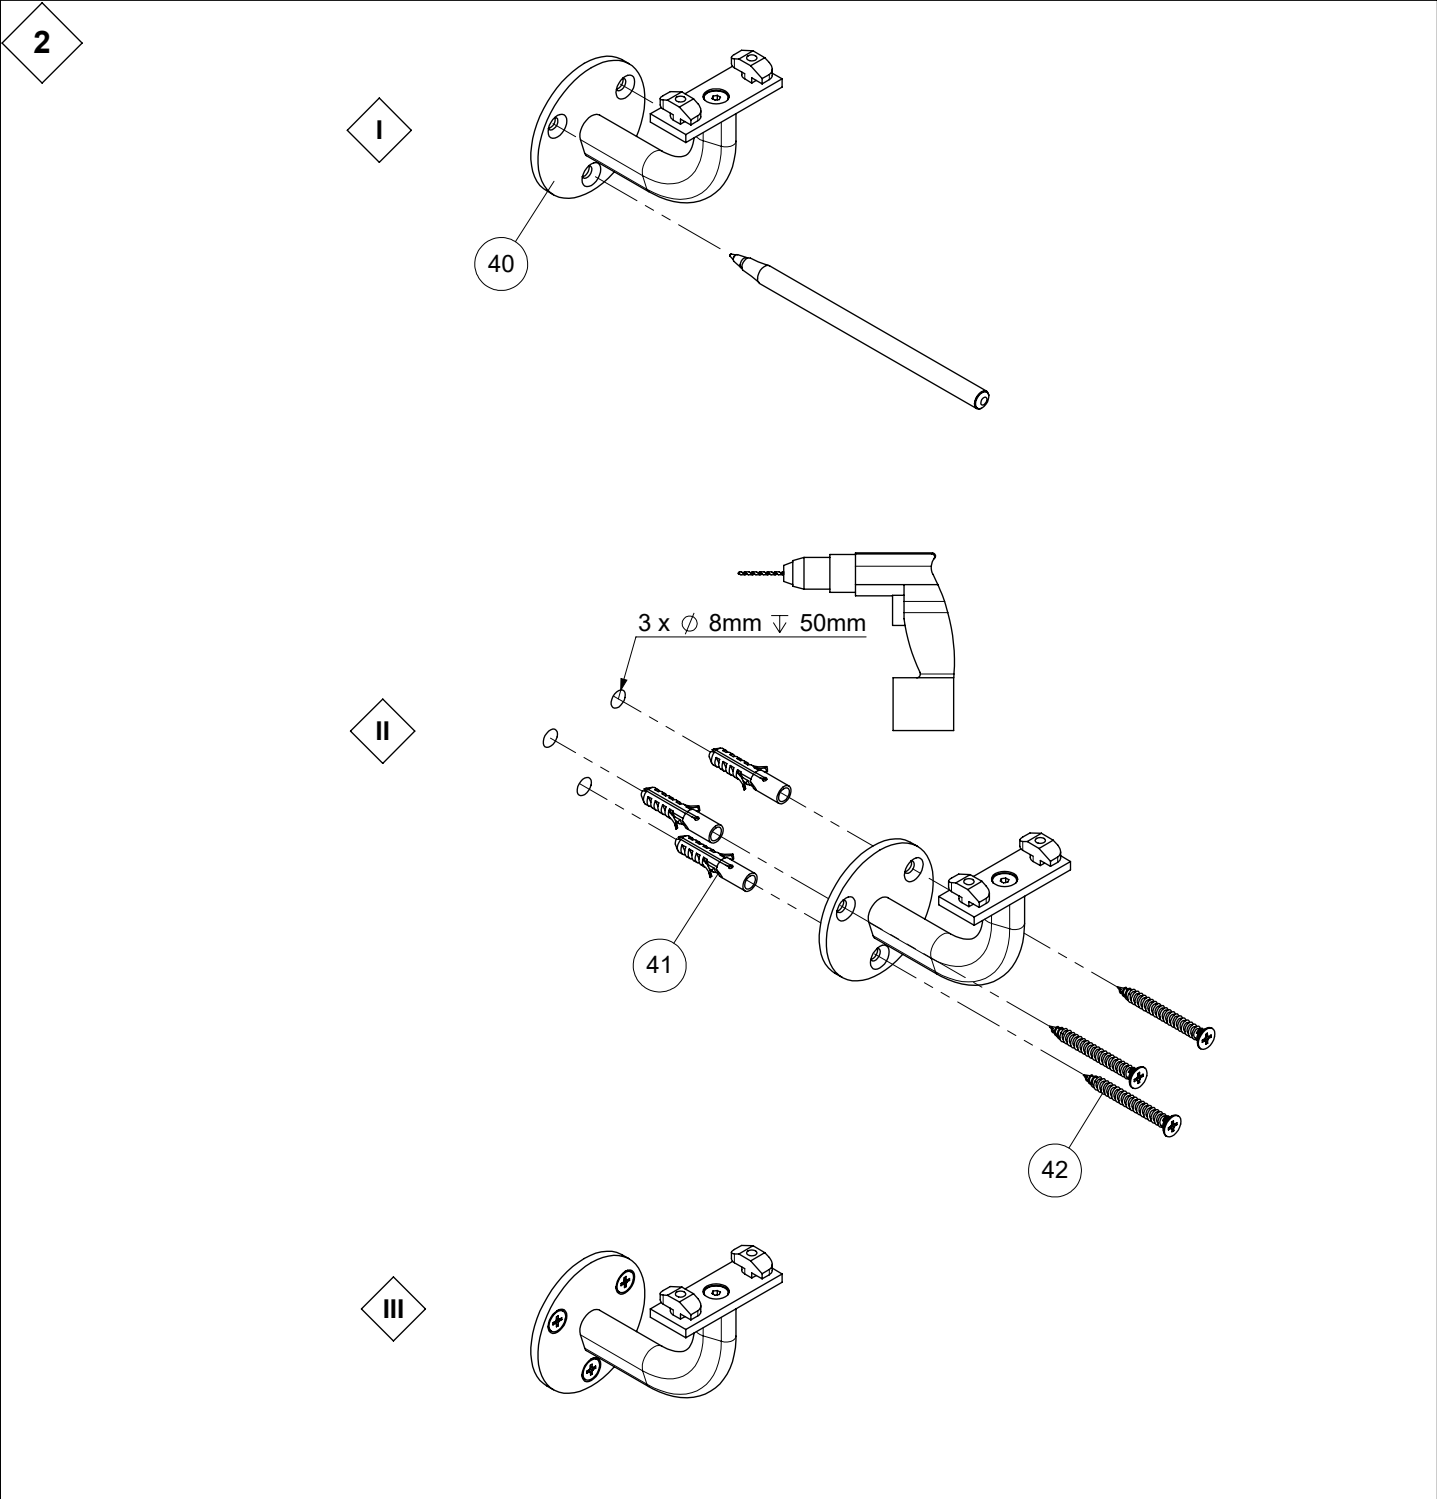

PA20WH / PB20WH

2 m

PA20WH / PB20WH

x 1
 K2-1085040 *Titanium*
 K2-1085140 *Black*
 K1-1085240 *White*

2 m x 1
 K1-1085042 *Titanium*
 K1-1085142 *Black*
 K1-1085242 *White*

PA5 / PB5

OPTION

Droite
 Rechts
 Derecha

x 1
 K2-1085048 *Titanium*
 K2-1085148 *Black*
 K2-1085248 *White*

Gauche
 Links
 Izquierda

x 1
 K2-1085049 *Titanium*
 K2-1085149 *Black*
 K2-1085249 *White*

PA7 / PB7

OPTION

40

x 1
 K2-1085072 *Titanium*
 K2-1085172 *Black*
 K2-1085272 *White*

41

x 3
 K3-08002
 Ø8 x 40

42

x 3
 K3-06063
 Ø5 x 50

3

4