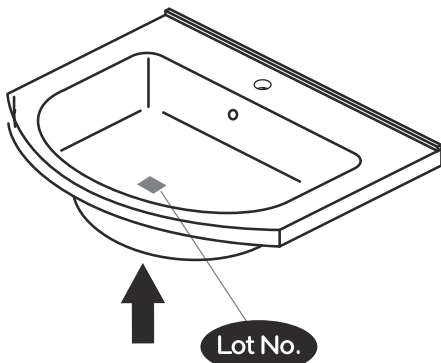

NORO®

SUNDBORN 600/900

Lot No.

- (SI) LOT-nummer
- (FI) LOT-numeron
- (NO) LOT-nummeret
- (DK) LOT nummer
- (UK) LOT number

NORO®

- (SI) LOT nummer används för spårning av information av produktens tillverkningshistoria. Informationen är mycket viktig i vår strävan av att göra Noro's produkter bättre.
- (FI) LOT numeroa käytetään jäljittämään tuotteen valmistushistoria. Tieto on erittäin tärkeä jotta voimme parantaa Noro tuotteiden laatua.
- (NO) LOT nummer brukes for sporing av informasjon av produktet produksjonshistorie. Informasjonen er viktig for at vi skal kunne gjøre Noro's produkter bedre.
- (DK) LOT nummer bruges til at spore oplysninger om produktets fremstilling historie. Oplysningerne er meget vigtig i vores bestræbelser på at gøre Noro's produkter bedre.
- (UK) LOT number is used to track the details of the product's manufacturing history. The information is very important in our quest to make the Noro's products better.

NORO Sundborn 600 (mm)

- ⓈE Installationsmått
- ⓈI Asennusmitat
- ⓈO Installasjonsmål
- ⓈK Installationsmål
- ⓈB Measurements for installation

NORO Sundborn 900 (mm)

- ⓈE Installationsmått
- ⓈI Asennusmitat
- ⓈO Installasjonsmål
- ⓈK Installationsmål
- ⓈB Measurements for installation

NORO Sundborn 600/900 Undercabinet

- Ⓢ🇪 Installationsmått för avlopp i vägg
- Ⓢ🇫🇮 Seinäviemärin asennusmitat
- Ⓢ🇳🇴 Installasjonsmål for avløp i vegg
- Ⓢ🇩🇰 Installationsmål for afløb i væg
- Ⓢ🇬🇧 Measurements for installation of waste into wall

- Ⓢ🇪 Fritt utrymme för avlopp, sideview
- Ⓢ🇫🇮 Vapaa tila viemärille sivusta katsottuna
- Ⓢ🇳🇴 Plass for avløp sett fra, sideview
- Ⓢ🇩🇰 Fri plads for afløb, sideview
- Ⓢ🇬🇧 Void for waste, sideview

SUNDBORN
600