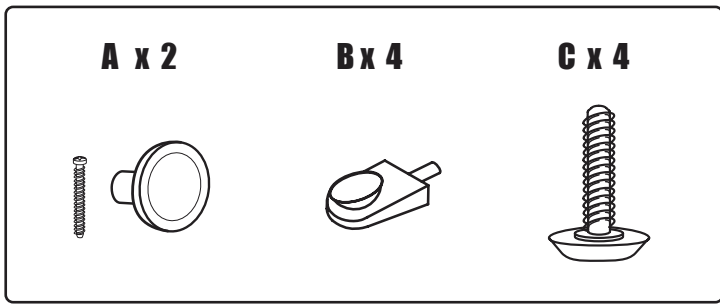

SUNDBORN
600