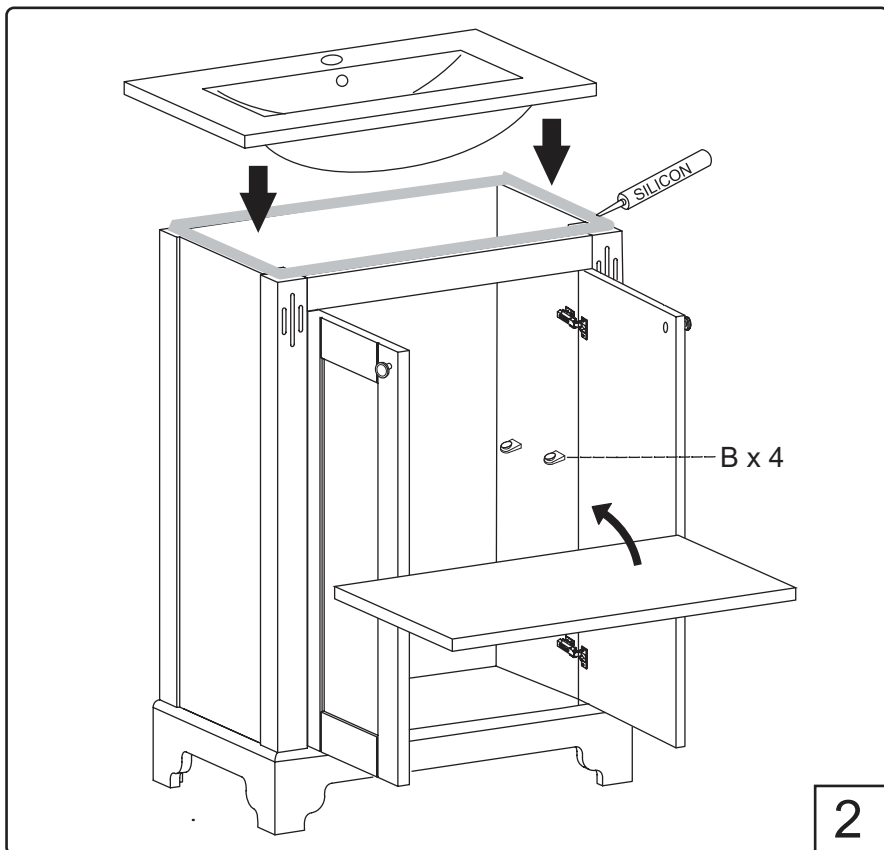

NORO Sundborn 600 (mm)

- ⓈE Installationsmått
- ⓈI Asennusmitat
- ⓈO Installasjonsmål
- ⓈK Installationsmål
- ⓈB Measurements for installation

NORO Sundborn 900 (mm)

- ⓈE Installationsmått
- ⓈI Asennusmitat
- ⓈO Installasjonsmål
- ⓈK Installationsmål
- ⓈB Measurements for installation

NORO Sundborn 600/900 Undercabinet

- Ⓢ🇪 Installationsmått för avlopp i vägg
- Ⓢ🇫🇮 Seinäviemärin asennusmitat
- Ⓢ🇳🇴 Installasjonsmål for avløp i vegg
- Ⓢ🇩🇰 Installationsmål for afløb i væg
- Ⓢ🇬🇧 Measurements for installation of waste into wall

- Ⓢ🇪 Fritt utrymme för avlopp, sideview
- Ⓢ🇫🇮 Vapaa tila viemärille sivusta katsottuna
- Ⓢ🇳🇴 Plass for avløp sett fra, sideview
- Ⓢ🇩🇰 Fri plads for afløb, sideview
- Ⓢ🇬🇧 Void for waste, sideview

SUNDBORN
600