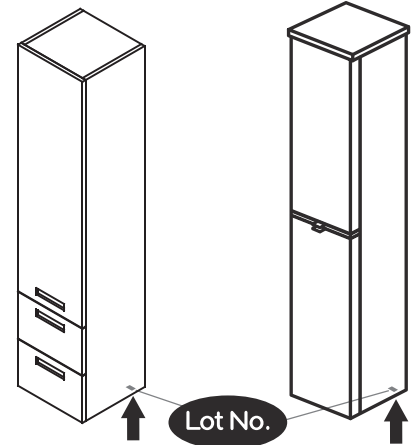

NORO®

SUNDBORN 600/900

Lot No.

- (SI) LOT-nummer
- (FI) LOT-numeron
- (NO) LOT-nummeret
- (DK) LOT nummer
- (UK) LOT number

NORO®

- (SI) LOT nummer används för spårning av information av produktens tillverkningshistoria. Informationen är mycket viktig i vår strävan av att göra Noro's produkter bättre.
- (FI) LOT numeroa käytetään jäljittämään tuotteen valmistushistoria. Tieto on erittäin tärkeä jotta voimme parantaa Noro tuotteiden laatua.
- (NO) LOT nummer brukes for sporing av informasjon av produktet produksjonshistorie. Informasjonen er viktig for at vi skal kunne gjøre Noro's produkter bedre.
- (DK) LOT nummer bruges til at spore oplysninger om produktets fremstilling historie. Oplysningerne er meget vigtig i vores bestræbelser på at gøre Noro's produkter bedre.
- (UK) LOT number is used to track the details of the product's manufacturing history. The information is very important in our quest to make the Noro's products better.

NORO Sundborn 600 (mm)

- ⓈE Installationsmått
- ⓈI Asennusmitat
- ⓈO Installasjonsmål
- ⓈK Installationsmål
- ⓈB Measurements for installation

NORO Sundborn 900 (mm)

- ⓈE Installationsmått
- ⓈI Asennusmitat
- ⓈO Installasjonsmål
- ⓈK Installationsmål
- ⓈB Measurements for installation

NORO Sundborn 600/900 Undercabinet

- Ⓢ🇪 Installationsmått för avlopp i vägg
- Ⓢ🇫🇮 Seinäviemärin asennusmitat
- Ⓢ🇳🇴 Installasjonsmål for avløp i vegg
- Ⓢ🇩🇰 Installationsmål for afløb i væg
- Ⓢ🇬🇧 Measurements for installation of waste into wall

- Ⓢ🇪 Fritt utrymme för avlopp, sideview
- Ⓢ🇫🇮 Vapaa tila viemärille sivusta katsottuna
- Ⓢ🇳🇴 Plass for avløp sett fra, sideview
- Ⓢ🇩🇰 Fri plads for afløb, sideview
- Ⓢ🇬🇧 Void for waste, sideview

SUNDBORN
600