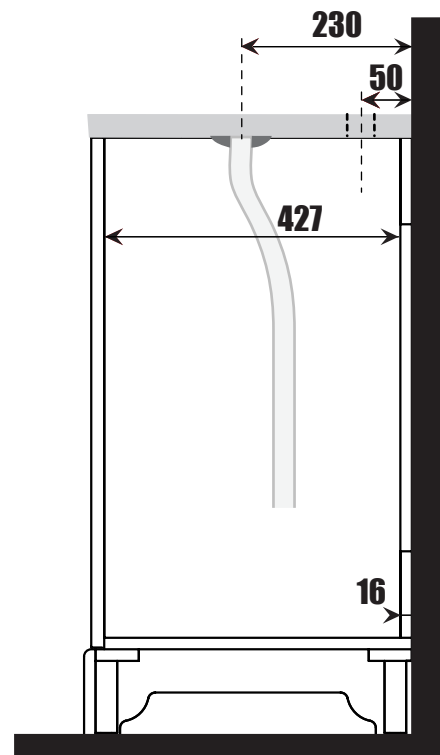

NORO®

SUNDBORN 600/900

Lot No.

- (SI) LOT-nummer
- (FI) LOT-numeron
- (NO) LOT-nummeret
- (DK) LOT nummer
- (UK) LOT number

NORO®

- (SI) LOT nummer används för spårning av information av produktens tillverkningshistoria. Informationen är mycket viktig i vår strävan av att göra Noro's produkter bättre.
- (FI) LOT numeroa käytetään jäljittämään tuotteen valmistushistoria. Tieto on erittäin tärkeä jotta voimme parantaa Noro tuotteiden laatua.
- (NO) LOT nummer brukes for sporing av informasjon av produktet produksjonshistorie. Informasjonen er viktig for at vi skal kunne gjøre Noro's produkter bedre.
- (DK) LOT nummer bruges til at spore oplysninger om produktets fremstilling historie. Oplysningerne er meget vigtig i vores bestræbelser på at gøre Noro's produkter bedre.
- (UK) LOT number is used to track the details of the product's manufacturing history. The information is very important in our quest to make the Noro's products better.

NORO Sundborn 600 (mm)

- ⓈE Installationsmått
- ⓈI Asennusmitat
- ⓈO Installasjonsmål
- ⓈK Installationsmål
- ⓈB Measurements for installation

NORO Sundborn 900 (mm)

- ⓈE Installationsmått
- ⓈI Asennusmitat
- ⓈO Installasjonsmål
- ⓈK Installationsmål
- ⓈB Measurements for installation

NORO Sundborn 600/900 Undercabinet

- Ⓢ🇪 Installationsmått för avlopp i vägg
- Ⓢ🇫🇮 Seinäviemärin asennusmitat
- Ⓢ🇳🇴 Installasjonsmål for avløp i vegg
- Ⓢ🇩🇰 Installationsmål for afløb i væg
- Ⓢ🇬🇧 Measurements for installation of waste into wall

- Ⓢ🇪 Fritt utrymme för avlopp, sideview
- Ⓢ🇫🇮 Vapaa tila viemärille sivusta katsottuna
- Ⓢ🇳🇴 Plass for avløp sett fra, sideview
- Ⓢ🇩🇰 Fri plads for afløb, sideview
- Ⓢ🇬🇧 Void for waste, sideview

SUNDBORN
600