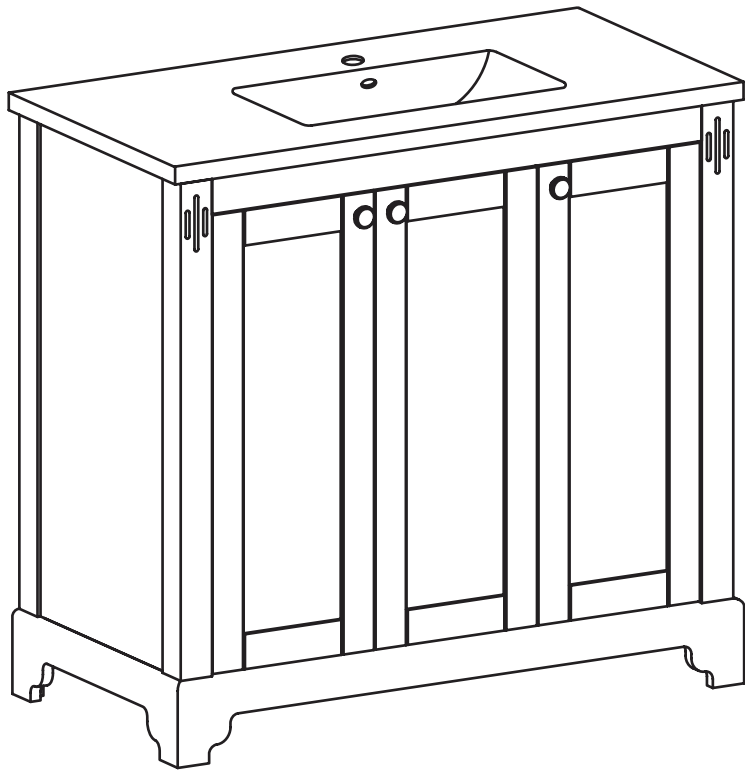

NORO®

SUNDBORN 600/900

Lot No.

- (SI) LOT-nummer
- (FI) LOT-numeron
- (NO) LOT-nummeret
- (DK) LOT nummer
- (UK) LOT number

NORO®

- (SI) LOT nummer används för spårning av information av produktens tillverkningshistoria. Informationen är mycket viktig i vår strävan av att göra Noro's produkter bättre.
- (FI) LOT numeroa käytetään jäljittämään tuotteen valmistushistoria. Tieto on erittäin tärkeä jotta voimme parantaa Noro tuotteiden laatua.
- (NO) LOT nummer brukes for sporing av informasjon av produktet produksjonshistorie. Informasjonen er viktig for at vi skal kunne gjøre Noro's produkter bedre.
- (DK) LOT nummer bruges til at spore oplysninger om produktets fremstilling historie. Oplysningerne er meget vigtig i vores bestræbelser på at gøre Noro's produkter bedre.
- (UK) LOT number is used to track the details of the product's manufacturing history. The information is very important in our quest to make the Noro's products better.

NORO Sundborn 600 (mm)

- ⓈE Installationsmått
- ⓈI Asennusmitat
- ⓈO Installasjonsmål
- ⓈK Installationsmål
- ⓈB Measurements for installation

NORO Sundborn 900 (mm)

- ⓈE Installationsmått
- ⓈI Asennusmitat
- ⓈO Installasjonsmål
- ⓈK Installationsmål
- ⓈB Measurements for installation

NORO Sundborn 600/900 Undercabinet

- Ⓢ🇪 Installationsmått för avlopp i vägg
- Ⓢ🇫🇮 Seinäviemärin asennusmitat
- Ⓢ🇳🇴 Installasjonsmål for avløp i vegg
- Ⓢ🇩🇰 Installationsmål for afløb i væg
- Ⓢ🇬🇧 Measurements for installation of waste into wall

- Ⓢ🇪 Fritt utrymme för avlopp, sideview
- Ⓢ🇫🇮 Vapaa tila viemärille sivusta katsottuna
- Ⓢ🇳🇴 Plass for avløp sett fra, sideview
- Ⓢ🇩🇰 Fri plads for afløb, sideview
- Ⓢ🇬🇧 Void for waste, sideview

SUNDBORN
600