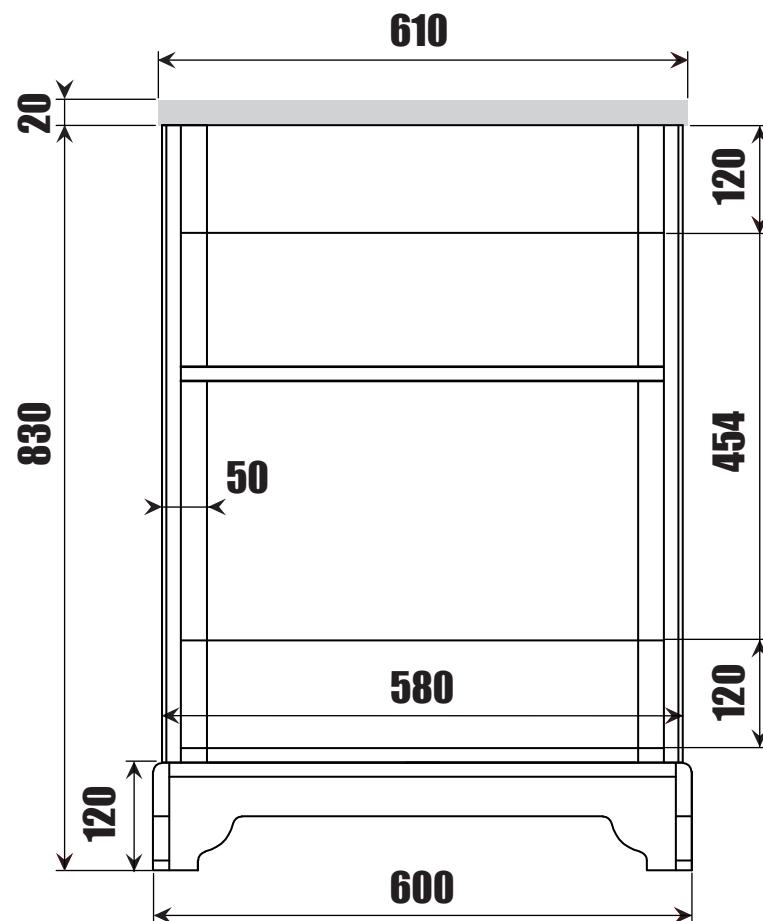

NORO®

SUNDBORN 600/900

Lot No.

- (SI) LOT-nummer
- (FI) LOT-numeron
- (NO) LOT-nummeret
- (DK) LOT nummer
- (UK) LOT number

NORO®

- (SI) LOT nummer används för spårning av information av produktens tillverkningshistoria. Informationen är mycket viktig i vår strävan av att göra Noro's produkter bättre.
- (FI) LOT numeroa käytetään jäljittämään tuotteen valmistushistoria. Tieto on erittäin tärkeä jotta voimme parantaa Noro tuotteiden laatua.
- (NO) LOT nummer brukes for sporing av informasjon av produktet produksjonshistorie. Informasjonen er viktig for at vi skal kunne gjøre Noro's produkter bedre.
- (DK) LOT nummer bruges til at spore oplysninger om produktets fremstilling historie. Oplysningerne er meget vigtig i vores bestræbelser på at gøre Noro's produkter bedre.
- (UK) LOT number is used to track the details of the product's manufacturing history. The information is very important in our quest to make the Noro's products better.

NORO Sundborn 600 (mm)

- ⓈE Installationsmått
- ⓈI Asennusmitat
- ⓈO Installasjonsmål
- ⓈK Installationsmål
- ⓈB Measurements for installation

NORO Sundborn 900 (mm)

- ⓈE Installationsmått
- ⓈI Asennusmitat
- ⓈO Installasjonsmål
- ⓈK Installationsmål
- ⓈB Measurements for installation

NORO Sundborn 600/900 Undercabinet

- Ⓢ🇪 Installationsmått för avlopp i vägg
- Ⓢ🇫🇮 Seinäviemärin asennusmitat
- Ⓢ🇳🇴 Installasjonsmål for avløp i vegg
- Ⓢ🇩🇰 Installationsmål for afløb i væg
- Ⓢ🇬🇧 Measurements for installation of waste into wall

- Ⓢ🇪 Fritt utrymme för avlopp, sideview
- Ⓢ🇫🇮 Vapaa tila viemärille sivusta katsottuna
- Ⓢ🇳🇴 Plass for avløp sett fra, sideview
- Ⓢ🇩🇰 Fri plads for afløb, sideview
- Ⓢ🇬🇧 Void for waste, sideview

SUNDBORN
600