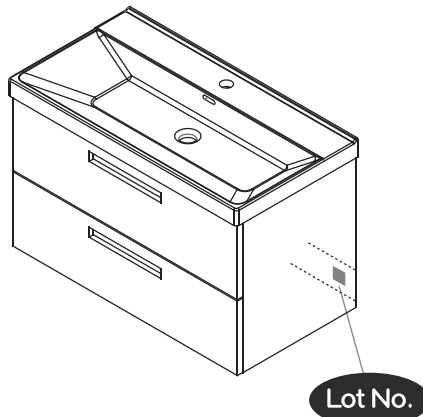

NORO®

SUNDBORN 600/900

Lot No.

- (SI) LOT-nummer
- (FI) LOT-numeron
- (NO) LOT-nummeret
- (DK) LOT nummer
- (UK) LOT number

NORO®

- (SI) LOT nummer används för spårning av information av produktens tillverkningshistoria. Informationen är mycket viktig i vår strävan av att göra Noro's produkter bättre.
- (FI) LOT numeroa käytetään jäljittämään tuotteen valmistushistoria. Tieto on erittäin tärkeä jotta voimme parantaa Noro tuotteiden laatua.
- (NO) LOT nummer brukes for sporing av informasjon av produktet produksjonshistorie. Informasjonen er viktig for at vi skal kunne gjøre Noro's produkter bedre.
- (DK) LOT nummer bruges til at spore oplysninger om produktets fremstilling historie. Oplysningerne er meget vigtig i vores bestræbelser på at gøre Noro's produkter bedre.
- (UK) LOT number is used to track the details of the product's manufacturing history. The information is very important in our quest to make the Noro's products better.

NORO Sundborn 600 (mm)

- ⓈE Installationsmått
- ⓈI Asennusmitat
- ⓈO Installasjonsmål
- ⓈK Installationsmål
- ⓈB Measurements for installation

NORO Sundborn 900 (mm)

- ⓈE Installationsmått
- ⓈI Asennusmitat
- ⓈO Installasjonsmål
- ⓈK Installationsmål
- ⓈB Measurements for installation

NORO Sundborn 600/900 Undercabinet

- Ⓢ🇪 Installationsmått för avlopp i vägg
- Ⓢ🇫🇮 Seinäviemärin asennusmitat
- Ⓢ🇳🇴 Installasjonsmål for avløp i vegg
- Ⓢ🇩🇰 Installationsmål for afløb i væg
- Ⓢ🇬🇧 Measurements for installation of waste into wall