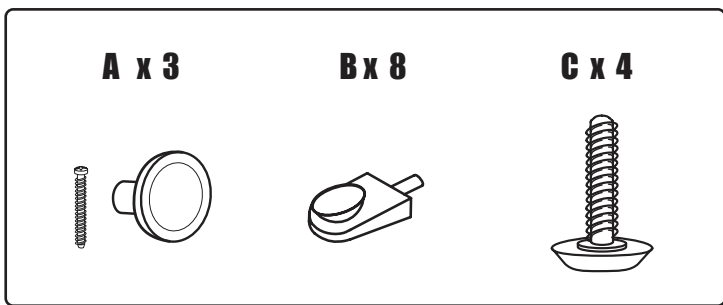

SUNDBORN 900

035 166430 **SI**
info@noro.se

020 7435740 **FI**
info@norokylpyhuone.fi

21 62 88 60 **NO**
info@noro.se

70 252822 **DK**
info@noro.dk