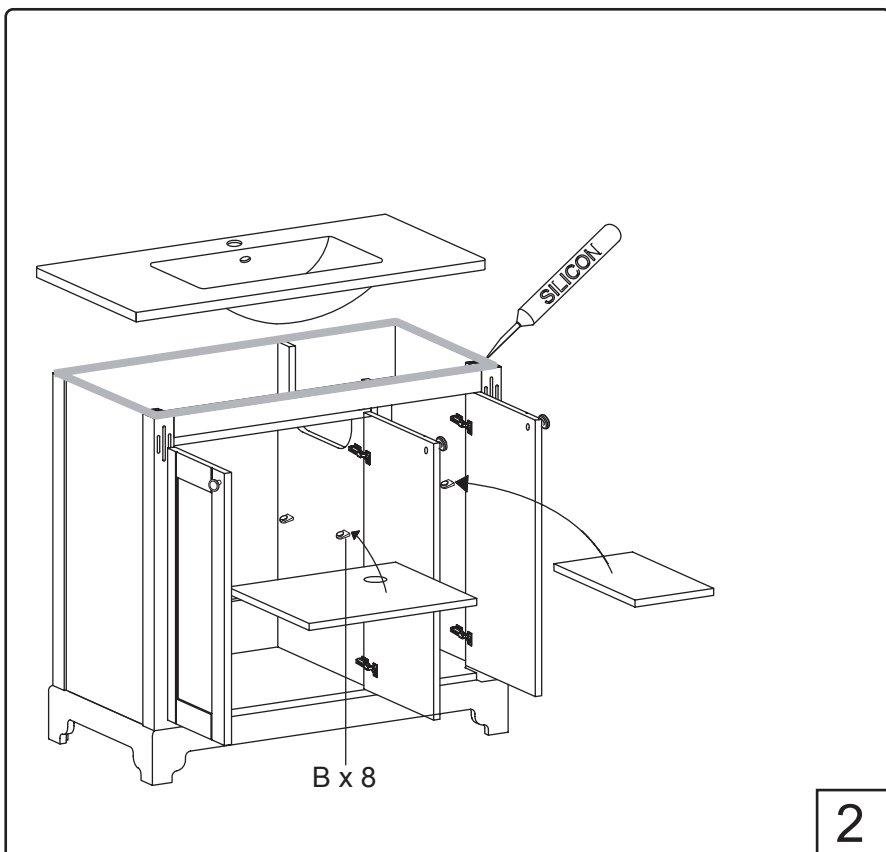

SUNDBORN 900

035 166430 **SI**
info@noro.se

020 7435740 **FI**
info@norokylpyhuone.fi

21 62 88 60 **NO**
info@noro.se

70 252822 **DK**
info@noro.dk