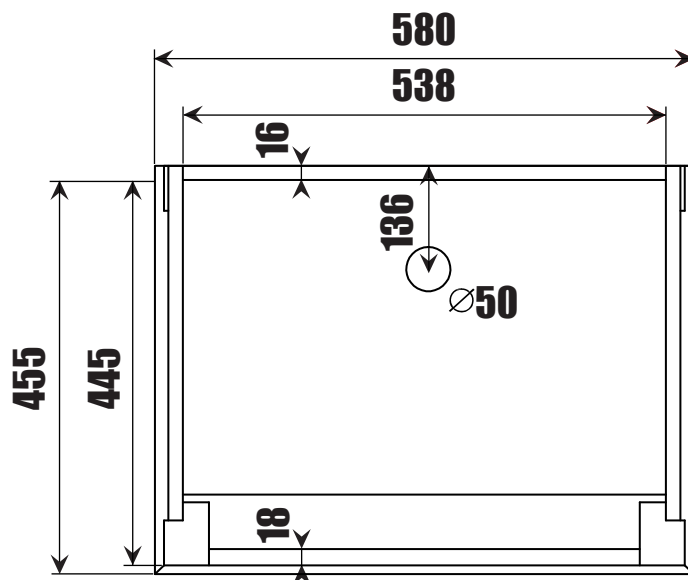

NORO®

SUNDBORN 600/900

Lot No.

- (SI) LOT-nummer
- (FI) LOT-numeron
- (NO) LOT-nummeret
- (DK) LOT nummer
- (UK) LOT number

NORO®

- (SI) LOT nummer används för spårning av information av produktens tillverkningshistoria. Informationen är mycket viktig i vår strävan av att göra Noro's produkter bättre.
- (FI) LOT numeroa käytetään jäljittämään tuotteen valmistushistoria. Tieto on erittäin tärkeä jotta voimme parantaa Noro tuotteiden laatua.
- (NO) LOT nummer brukes for sporing av informasjon av produktet produksjonshistorie. Informasjonen er viktig for at vi skal kunne gjøre Noro's produkter bedre.
- (DK) LOT nummer bruges til at spore oplysninger om produktets fremstilling historie. Oplysningerne er meget vigtig i vores bestræbelser på at gøre Noro's produkter bedre.
- (UK) LOT number is used to track the details of the product's manufacturing history. The information is very important in our quest to make the Noro's products better.

NORO Sundborn 600 (mm)

- ⓈE Installationsmått
- ⓈI Asennusmitat
- ⓈO Installasjonsmål
- ⓈK Installationsmål
- ⓈB Measurements for installation

NORO Sundborn 900 (mm)

- ⓈE Installationsmått
- ⓈI Asennusmitat
- ⓈO Installasjonsmål
- ⓈK Installationsmål
- ⓈB Measurements for installation

NORO Sundborn 600/900 Undercabinet

- Ⓢ🇪 Installationsmått för avlopp i vägg
- Ⓢ🇫🇮 Seinäviemärin asennusmitat
- Ⓢ🇳🇴 Installasjonsmål for avløp i vegg
- Ⓢ🇩🇰 Installationsmål for afløb i væg
- Ⓢ🇬🇧 Measurements for installation of waste into wall

- Ⓢ🇪 Fritt utrymme för avlopp, sideview
- Ⓢ🇫🇮 Vapaa tila viemärille sivusta katsottuna
- Ⓢ🇳🇴 Plass for avløp sett fra, sideview
- Ⓢ🇩🇰 Fri plads for afløb, sideview
- Ⓢ🇬🇧 Void for waste, sideview

SUNDBORN
600