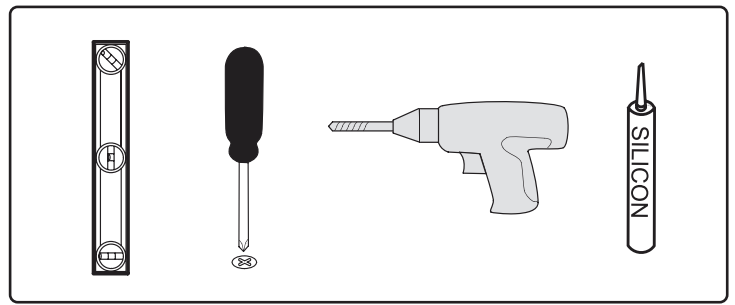

SUNDBORN
600