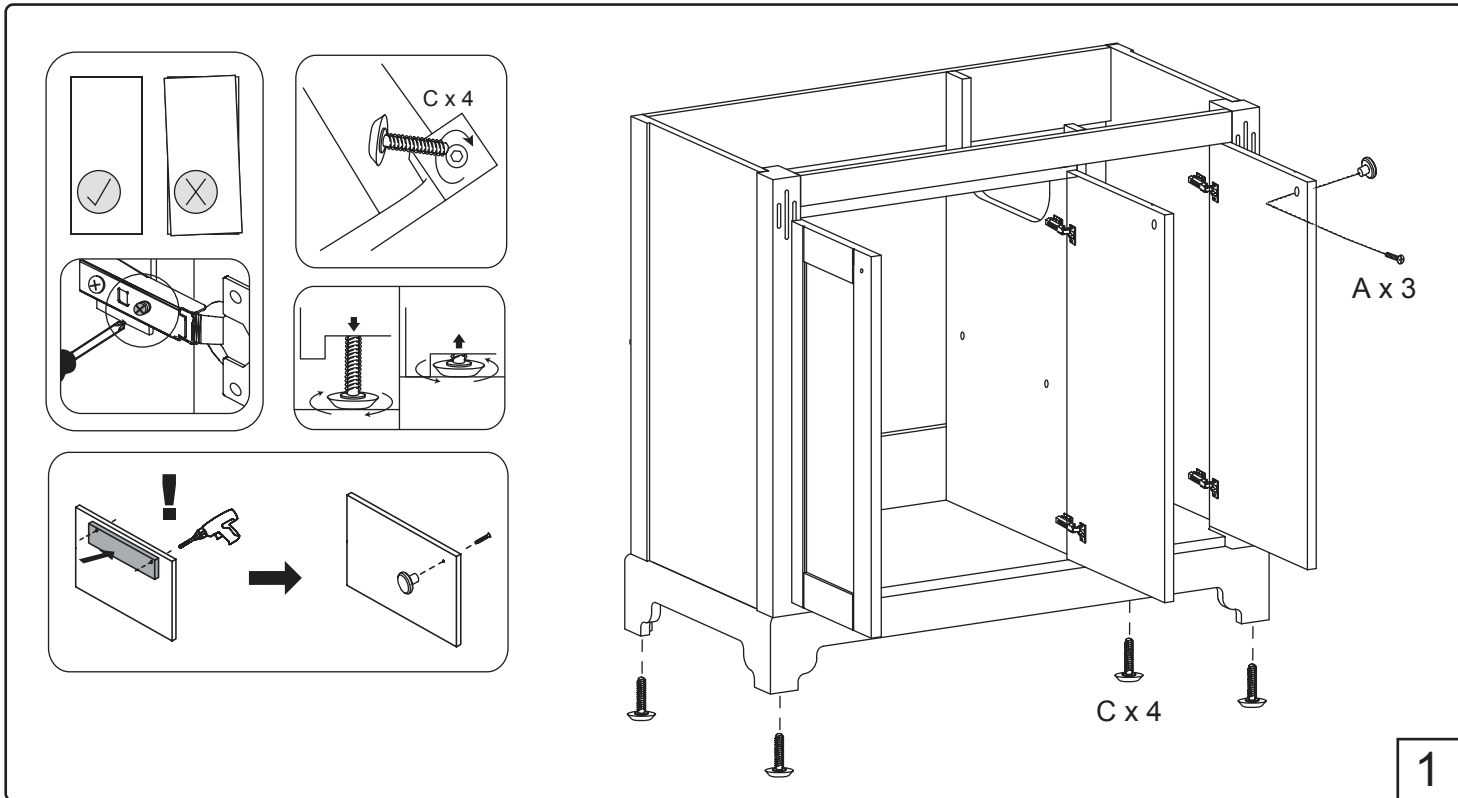

NORO Sundborn 600 (mm)

- ⓈE Installationsmått
- ⓈI Asennusmitat
- ⓈO Installasjonsmål
- ⓈK Installationsmål
- ⓈB Measurements for installation

NORO Sundborn 900 (mm)

- ⓈE Installationsmått
- ⓈI Asennusmitat
- ⓈO Installasjonsmål
- ⓈK Installationsmål
- ⓈB Measurements for installation

NORO Sundborn 600/900 Undercabinet

- Ⓢ🇪 Installationsmått för avlopp i vägg
- Ⓢ🇫🇮 Seinäviemärin asennusmitat
- Ⓢ🇳🇴 Installasjonsmål for avløp i vegg
- Ⓢ🇩🇰 Installationsmål for afløb i væg
- Ⓢ🇬🇧 Measurements for installation of waste into wall

- Ⓢ🇪 Fritt utrymme för avlopp, sideview
- Ⓢ🇫🇮 Vapaa tila viemärille sivusta katsottuna
- Ⓢ🇳🇴 Plass for avløp sett fra, sideview
- Ⓢ🇩🇰 Fri plads for afløb, sideview
- Ⓢ🇬🇧 Void for waste, sideview

SUNDBORN
600