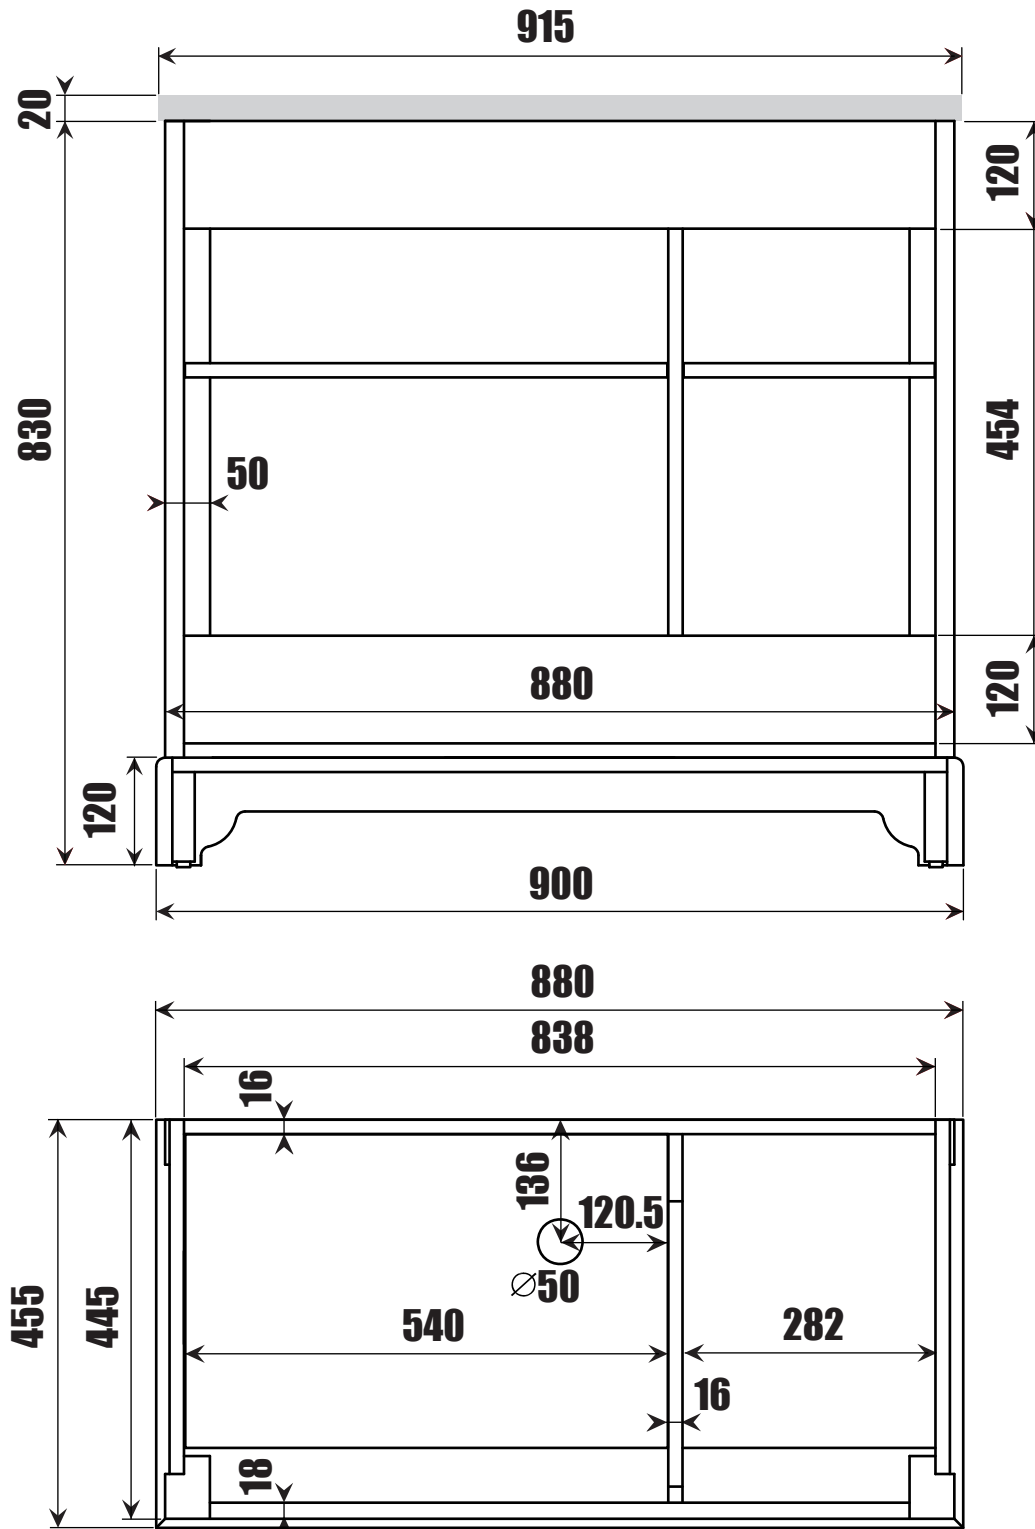

NORO®

SUNDBORN 600/900

Lot No.

- (SI) LOT-nummer
- (FI) LOT-numeron
- (NO) LOT-nummeret
- (DK) LOT nummer
- (UK) LOT number

NORO®

- (SI) LOT nummer används för spårning av information av produktens tillverkningshistoria. Informationen är mycket viktig i vår strävan av att göra Noro's produkter bättre.
- (FI) LOT numeroa käytetään jäljittämään tuotteen valmistushistoria. Tieto on erittäin tärkeä jotta voimme parantaa Noro tuotteiden laatua.
- (NO) LOT nummer brukes for sporing av informasjon av produktet produksjonshistorie. Informasjonen er viktig for at vi skal kunne gjøre Noro's produkter bedre.
- (DK) LOT nummer bruges til at spore oplysninger om produktets fremstilling historie. Oplysningerne er meget vigtig i vores bestræbelser på at gøre Noro's produkter bedre.
- (UK) LOT number is used to track the details of the product's manufacturing history. The information is very important in our quest to make the Noro's products better.

NORO Sundborn 600 (mm)

- ⓈE Installationsmått
- ⓈI Asennusmitat
- ⓈO Installasjonsmål
- ⓈK Installationsmål
- ⓈB Measurements for installation

NORO Sundborn 900 (mm)

- ⓈE Installationsmått
- ⓈI Asennusmitat
- ⓈO Installasjonsmål
- ⓈK Installationsmål
- ⓈB Measurements for installation

NORO Sundborn 600/900 Undercabinet

- Ⓢ🇪 Installationsmått för avlopp i vägg
- Ⓢ🇫🇮 Seinäviemärin asennusmitat
- Ⓢ🇳🇴 Installasjonsmål for avløp i vegg
- Ⓢ🇩🇰 Installationsmål for afløb i væg
- Ⓢ🇬🇧 Measurements for installation of waste into wall

- Ⓢ🇪 Fritt utrymme för avlopp, sideview
- Ⓢ🇫🇮 Vapaa tila viemärille sivusta katsottuna
- Ⓢ🇳🇴 Plass for avløp sett fra, sideview
- Ⓢ🇩🇰 Fri plads for afløb, sideview
- Ⓢ🇬🇧 Void for waste, sideview

SUNDBORN
600