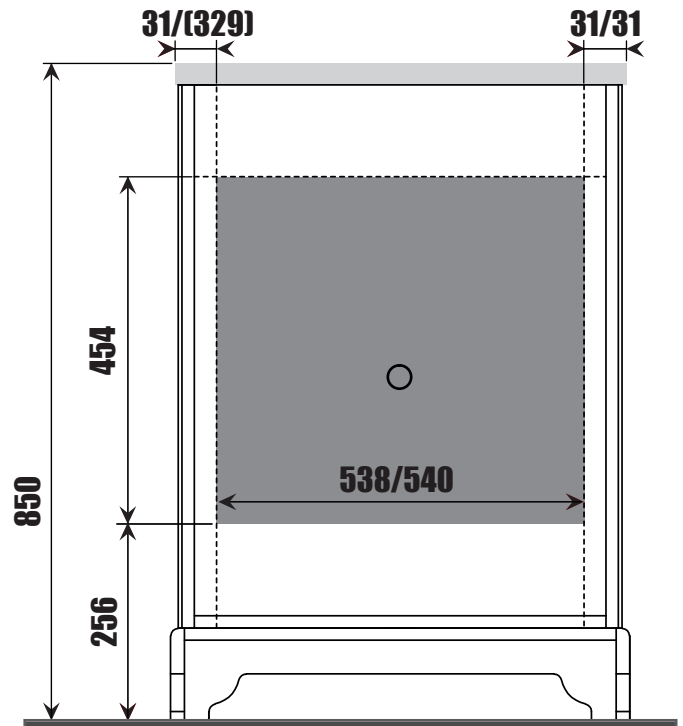

NORO®

SUNDBORN 600/900

Lot No.

- (SI) LOT-nummer
- (FI) LOT-numeron
- (NO) LOT-nummeret
- (DK) LOT nummer
- (UK) LOT number

NORO®

- (SI) LOT nummer används för spårning av information av produktens tillverkningshistoria. Informationen är mycket viktig i vår strävan av att göra Noro's produkter bättre.
- (FI) LOT numeroa käytetään jäljittämään tuotteen valmistushistoria. Tieto on erittäin tärkeä jotta voimme parantaa Noro tuotteiden laatua.
- (NO) LOT nummer brukes for sporing av informasjon av produktet produksjonshistorie. Informasjonen er viktig for at vi skal kunne gjøre Noro's produkter bedre.
- (DK) LOT nummer bruges til at spore oplysninger om produktets fremstilling historie. Oplysningerne er meget vigtig i vores bestræbelser på at gøre Noro's produkter bedre.
- (UK) LOT number is used to track the details of the product's manufacturing history. The information is very important in our quest to make the Noro's products better.

NORO Sundborn 600 (mm)

- ⓈE Installationsmått
- ⓈI Asennusmitat
- ⓈO Installasjonsmål
- ⓈK Installationsmål
- ⓈB Measurements for installation

NORO Sundborn 900 (mm)

- ⓈE Installationsmått
- ⓈI Asennusmitat
- ⓈO Installasjonsmål
- ⓈK Installationsmål
- ⓈB Measurements for installation

NORO Sundborn 600/900 Undercabinet

- Ⓢ🇪 Installationsmått för avlopp i vägg
- Ⓢ🇫🇮 Seinäviemärin asennusmitat
- Ⓢ🇳🇴 Installasjonsmål for avløp i vegg
- Ⓢ🇩🇰 Installationsmål for afløb i væg
- Ⓢ🇬🇧 Measurements for installation of waste into wall

- Ⓢ🇪 Fritt utrymme för avlopp, sideview
- Ⓢ🇫🇮 Vapaa tila viemärille sivusta katsottuna
- Ⓢ🇳🇴 Plass for avløp sett fra, sideview
- Ⓢ🇩🇰 Fri plads for afløb, sideview
- Ⓢ🇬🇧 Void for waste, sideview

SUNDBORN
600