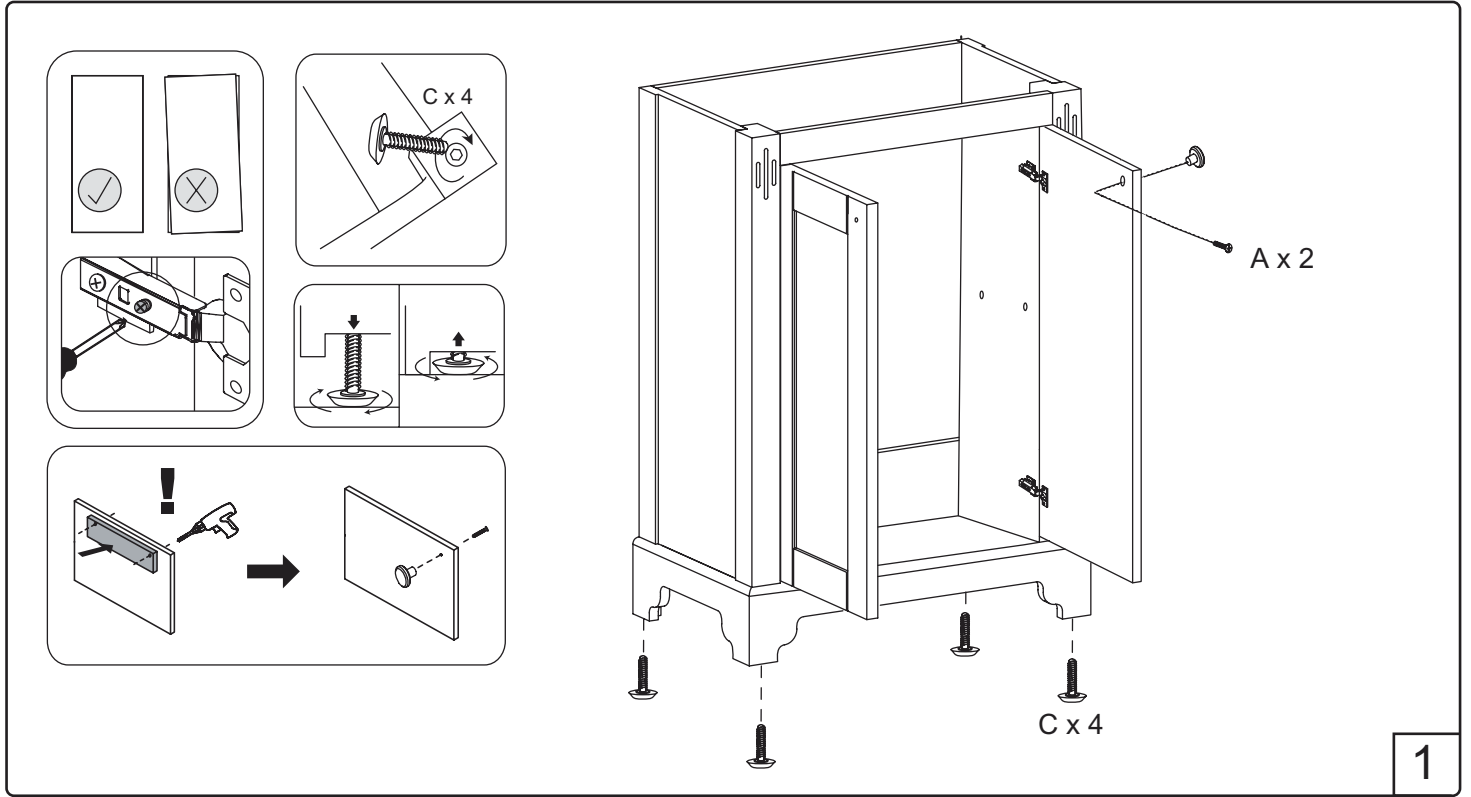

NORO Sundborn 600 (mm)

- ⓈE Installationsmått
- ⓈI Asennusmitat
- ⓈO Installasjonsmål
- ⓈK Installationsmål
- ⓈB Measurements for installation

NORO Sundborn 900 (mm)

- ⓈE Installationsmått
- ⓈI Asennusmitat
- ⓈO Installasjonsmål
- ⓈK Installationsmål
- ⓈB Measurements for installation

NORO Sundborn 600/900 Undercabinet

- Ⓢ🇪 Installationsmått för avlopp i vägg
- Ⓢ🇫🇮 Seinäviemärin asennusmitat
- Ⓢ🇳🇴 Installasjonsmål for avløp i vegg
- Ⓢ🇩🇰 Installationsmål for afløb i væg
- Ⓢ🇬🇧 Measurements for installation of waste into wall

- Ⓢ🇪 Fritt utrymme för avlopp, sideview
- Ⓢ🇫🇮 Vapaa tila viemärille sivusta katsottuna
- Ⓢ🇳🇴 Plass for avløp sett fra, sideview
- Ⓢ🇩🇰 Fri plads for afløb, sideview
- Ⓢ🇬🇧 Void for waste, sideview

SUNDBORN
600