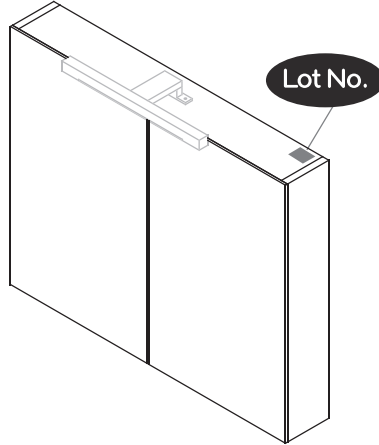

NORO®

SUNDBORN 600/900

Lot No.

- (SI) LOT-nummer
- (FI) LOT-numeron
- (NO) LOT-nummeret
- (DK) LOT nummer
- (UK) LOT number

NORO®

- (SI) LOT nummer används för spårning av information av produktens tillverkningshistoria. Informationen är mycket viktig i vår strävan av att göra Noro's produkter bättre.
- (FI) LOT numeroa käytetään jäljittämään tuotteen valmistushistoria. Tieto on erittäin tärkeä jotta voimme parantaa Noro tuotteiden laatua.
- (NO) LOT nummer brukes for sporing av informasjon av produktet produksjonshistorie. Informasjonen er viktig for at vi skal kunne gjøre Noro's produkter bedre.
- (DK) LOT nummer bruges til at spore oplysninger om produktets fremstilling historie. Oplysningerne er meget vigtig i vores bestræbelser på at gøre Noro's produkter bedre.
- (UK) LOT number is used to track the details of the product's manufacturing history. The information is very important in our quest to make the Noro's products better.

NORO Sundborn 600 (mm)

- ⓈE Installationsmått
- ⓈI Asennusmitat
- ⓈO Installasjonsmål
- ⓈK Installationsmål
- ⓈB Measurements for installation

NORO Sundborn 900 (mm)

- ⓈE Installationsmått
- ⓈI Asennusmitat
- ⓈO Installasjonsmål
- ⓈK Installationsmål
- ⓈB Measurements for installation

NORO Sundborn 600/900 Undercabinet

- Ⓢ🇪 Installationsmått för avlopp i vägg
- Ⓢ🇫🇮 Seinäviemärin asennusmitat
- Ⓢ🇳🇴 Installasjonsmål for avløp i vegg
- Ⓢ🇩🇰 Installationsmål for afløb i væg
- Ⓢ🇬🇧 Measurements for installation of waste into wall