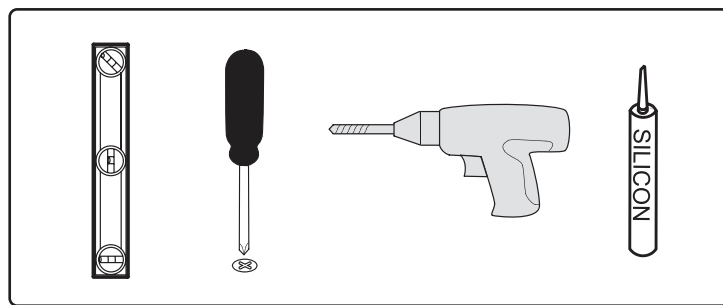

SUNDBORN 900

035 166430 **SI**
info@noro.se

020 7435740 **FI**
info@norokylpyhuone.fi

21 62 88 60 **NO**
info@noro.se

70 252822 **DK**
info@noro.dk