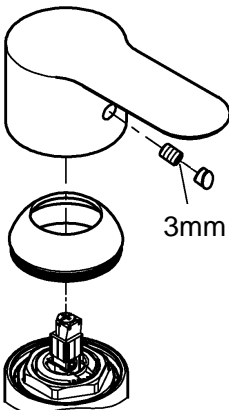

30 358

DIN 1988
DIN EN 806

1

2

3

3mm

2,5mm

*19 332

32mm

3mm

max. 7Nm

* =

*19 332	32mm
	
*19 017	13mm
	

Pure Freude an Wasser

GROHE
WAVES

D