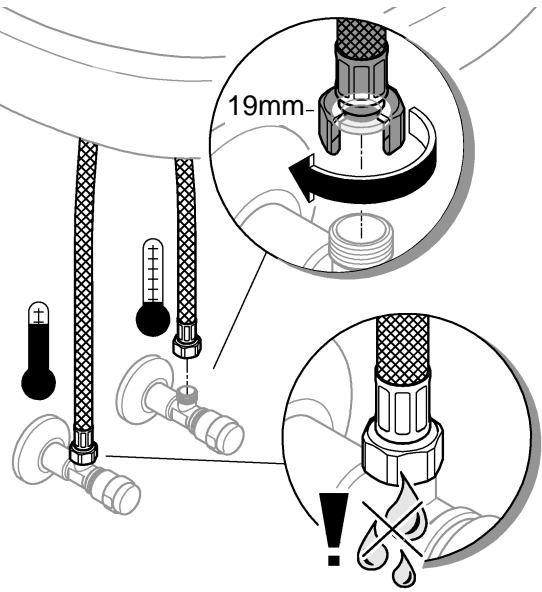

30 358

DIN 1988
DIN EN 806

1

2

3

3mm

2,5mm

*19 332

32mm

3mm

max. 7Nm

* =

*19 332	32mm
	
*19 017	13mm
	

Pure Freude an Wasser

GROHE
WAVES

D