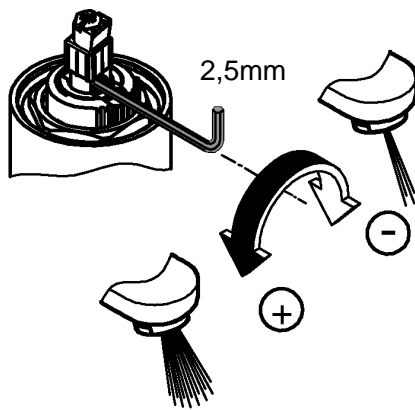

30 358

DIN 1988
DIN EN 806

1

2

3

3mm

2,5mm

*19 332

32mm

3mm

max. 7Nm

* =

*19 332	32mm
	
*19 017	13mm
	

Pure Freude an Wasser

GROHE
WAVES

D