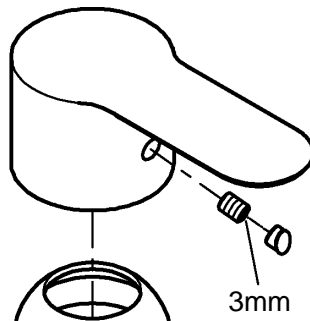

30 358

DIN 1988
DIN EN 806

1

2

3

3mm

2,5mm

*19 332

32mm

3mm

max. 7Nm

* =

*19 332	32mm
	
*19 017	13mm
	

Pure Freude an Wasser

GROHE
WAVES

D