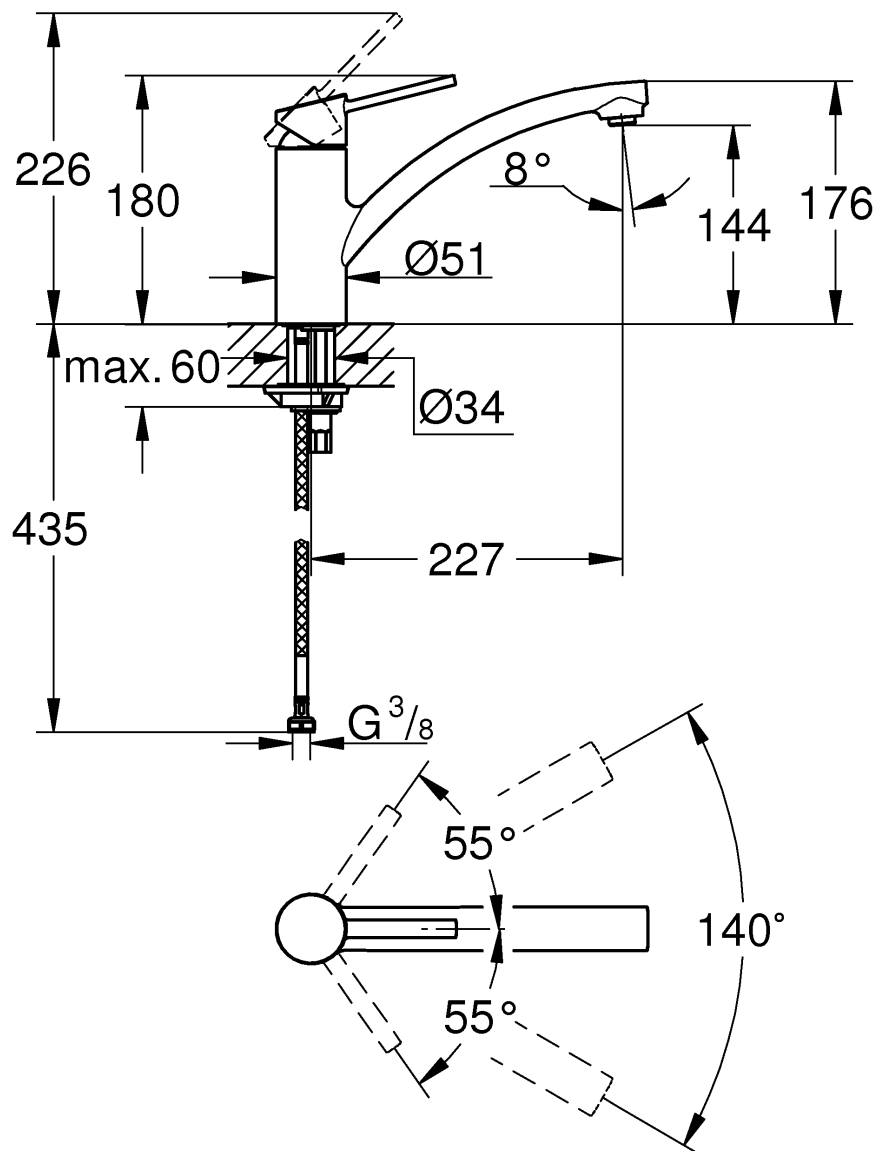

30 358

DIN 1988
DIN EN 806

1

2

3

3mm

2,5mm

*19 332

32mm

3mm

max. 7Nm

* =

*19 332	32mm
	
*19 017	13mm
	

Pure Freude an Wasser

GROHE
WAVES

D