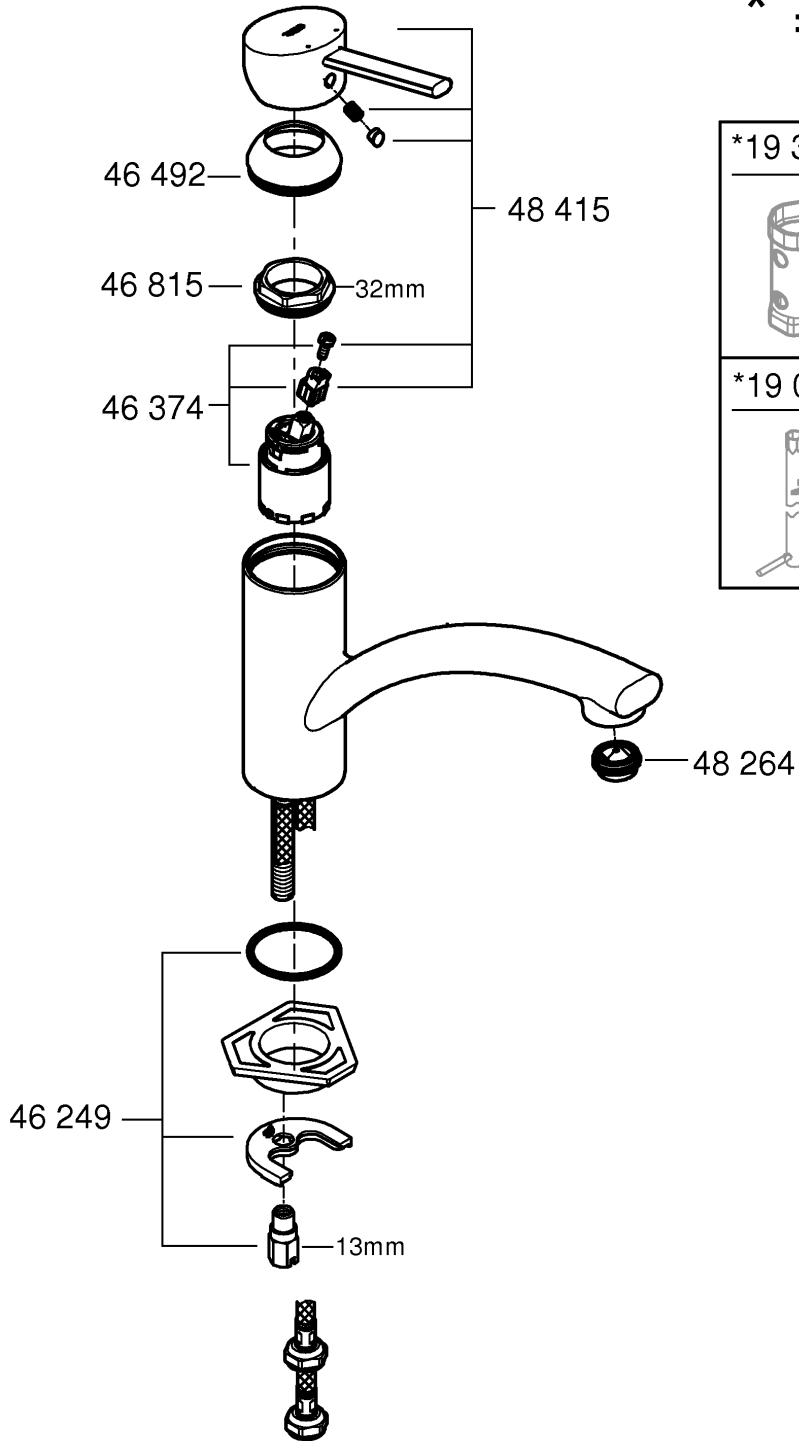

30 358

DIN 1988
DIN EN 806

1

2

3

3mm

2,5mm

*19 332

32mm

3mm

max. 7Nm

* =

*19 332	32mm
	
*19 017	13mm
	

Pure Freude an Wasser

GROHE
WAVES

D