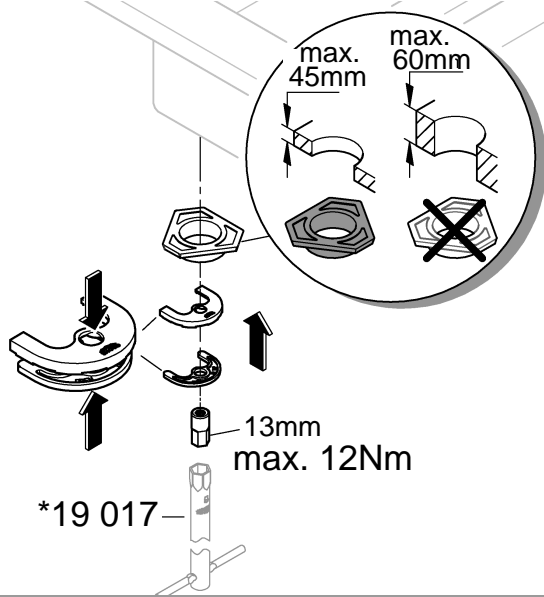

30 358

DIN 1988
DIN EN 806

1

2

3

3mm

2,5mm

*19 332

32mm

3mm

max. 7Nm

* =

*19 332	32mm
	
*19 017	13mm
	

Pure Freude an Wasser

GROHE
WAVES

D