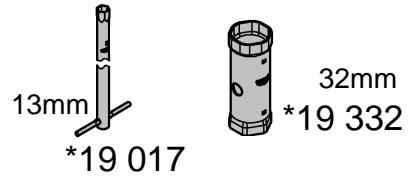

30 358

DIN 1988
DIN EN 806

1

2

3

3mm

2,5mm

*19 332

32mm

3mm

max. 7Nm

* =

*19 332	32mm
	
*19 017	13mm
	

Pure Freude an Wasser

GROHE
WAVES

D