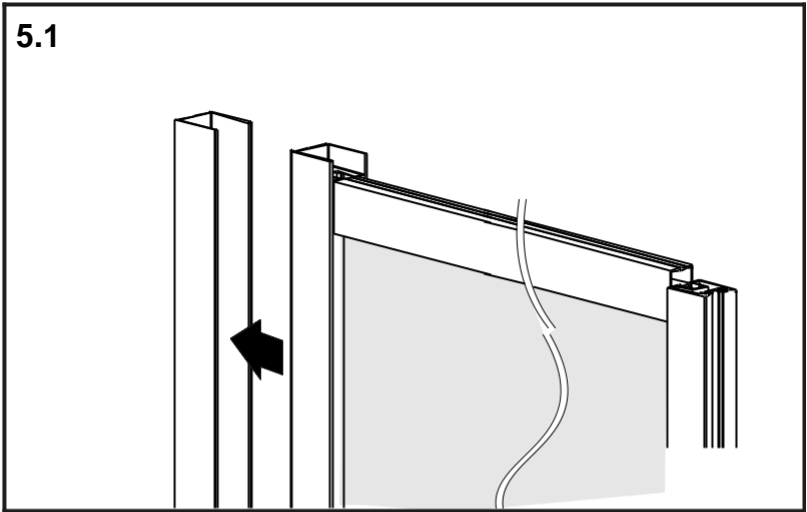

Lyfco[®]

Modell: V5045-WHITE

Manual för duschhörnor med matten
1100x1100x2000 och 1200x1200x2000 millimeter.

För att montera duschhörnan behöver du:

- Vattenpass
- Blyertspenna
- Silikon
- Stjärnskruvmejsel
- Spårskruvmejsel
- Måttband
- Borrmaskin – tänk på att du kan behöva olika borrar beroende på om du ska borra genom flera olika material.

Sprängskiss

Lista över delar

Montering

1

K/L	1100/1100	1200/1200
X	1056*	1156*
Y	1056*	1156*

10

10.1

10.2