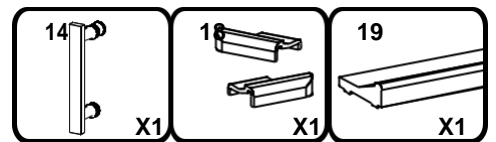

Lyfco[®]

Modell: V5045-WHITE

Manual för duschhörnor med matten
1100x1100x2000 och 1200x1200x2000 millimeter.

För att montera duschhörnan behöver du:

- Vattenpass
- Blyertspenna
- Silikon
- Stjärnskruvmejsel
- Spårskruvmejsel
- Måttband
- Borrmaskin – tänk på att du kan behöva olika borrar beroende på om du ska borra genom flera olika material.

Sprängskiss

Lista över delar

Montering

1

K/L	1100/1100	1200/1200
X	1056*	1156*
Y	1056*	1156*

10

10.1

10.2