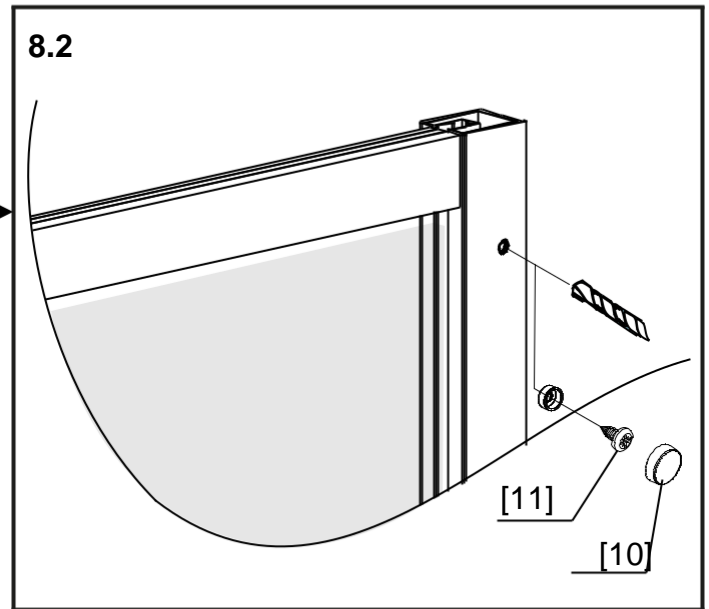

Lyfco[®]

Modell: V5045-WHITE

Manual för duschhörnor med matten
1100x1100x2000 och 1200x1200x2000 millimeter.

För att montera duschhörnan behöver du:

- Vattenpass
- Blyertspenna
- Silikon
- Stjärnskruvmejsel
- Spårskruvmejsel
- Måttband
- Borrmaskin – tänk på att du kan behöva olika borrar beroende på om du ska borra genom flera olika material.

Sprängskiss

Lista över delar

Montering

1

K/L	1100/1100	1200/1200
X	1056*	1156*
Y	1056*	1156*

10

10.1

10.2