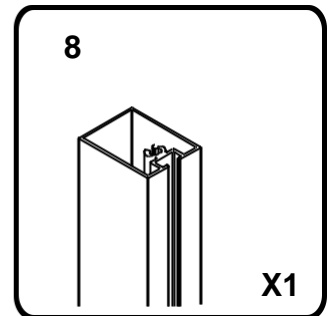

Lyfco[®]

Modell: V5045-WHITE

Manual för duschhörnor med matten
1100x1100x2000 och 1200x1200x2000 millimeter.

För att montera duschhörnan behöver du:

- Vattenpass
- Blyertspenna
- Silikon
- Stjärnskruvmejsel
- Spårskruvmejsel
- Måttband
- Borrmaskin – tänk på att du kan behöva olika borrar beroende på om du ska borra genom flera olika material.

Sprängskiss

Lista över delar

Montering

1

K/L	1100/1100	1200/1200
X	1056*	1156*
Y	1056*	1156*

10

10.1

10.2