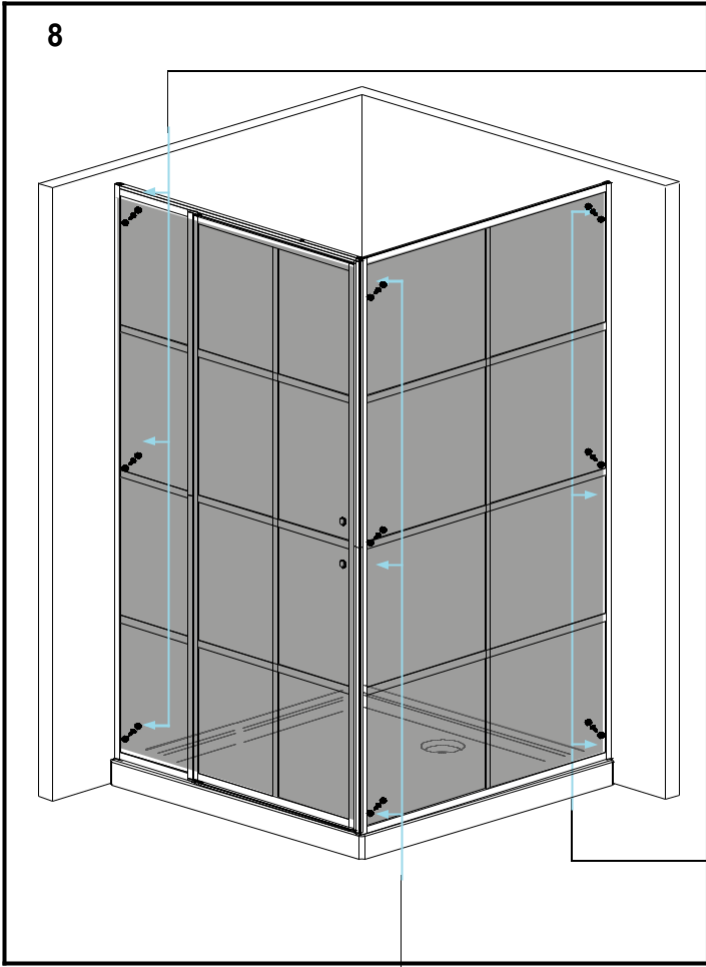

Lyfco[®]

Modell: V5045-WHITE

Manual för duschhörnor med matten
1100x1100x2000 och 1200x1200x2000 millimeter.

För att montera duschhörnan behöver du:

- Vattenpass
- Blyertspenna
- Silikon
- Stjärnskruvmejsel
- Spårskruvmejsel
- Måttband
- Borrmaskin – tänk på att du kan behöva olika borrar beroende på om du ska borra genom flera olika material.

Sprängskiss

Lista över delar

Montering

1

K/L	1100/1100	1200/1200
X	1056*	1156*
Y	1056*	1156*

10

10.1

10.2