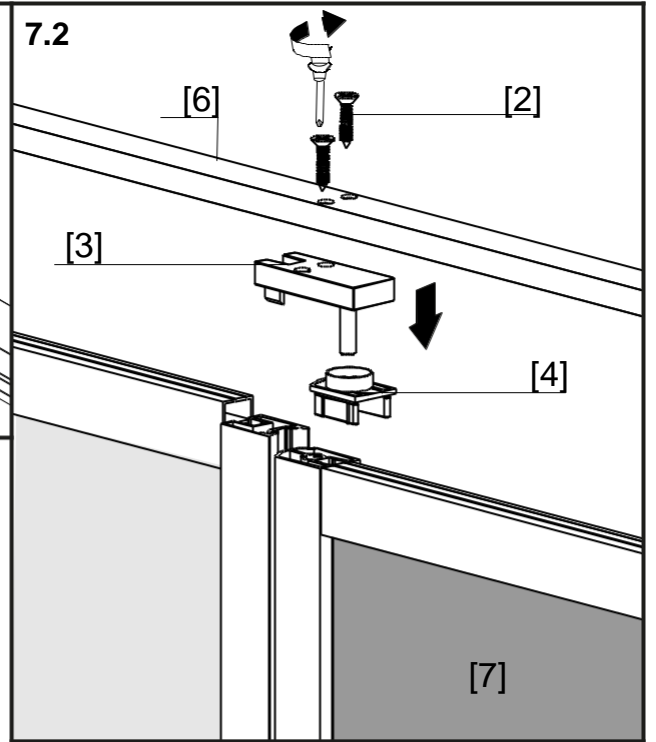

Lyfco[®]

Modell: V5045-WHITE

Manual för duschhörnor med matten
1100x1100x2000 och 1200x1200x2000 millimeter.

För att montera duschhörnan behöver du:

- Vattenpass
- Blyertspenna
- Silikon
- Stjärnskruvmejsel
- Spårskruvmejsel
- Måttband
- Borrmaskin – tänk på att du kan behöva olika borrar beroende på om du ska borra genom flera olika material.

Sprängskiss

Lista över delar

Montering

1

K/L	1100/1100	1200/1200
X	1056*	1156*
Y	1056*	1156*

10

10.1

10.2