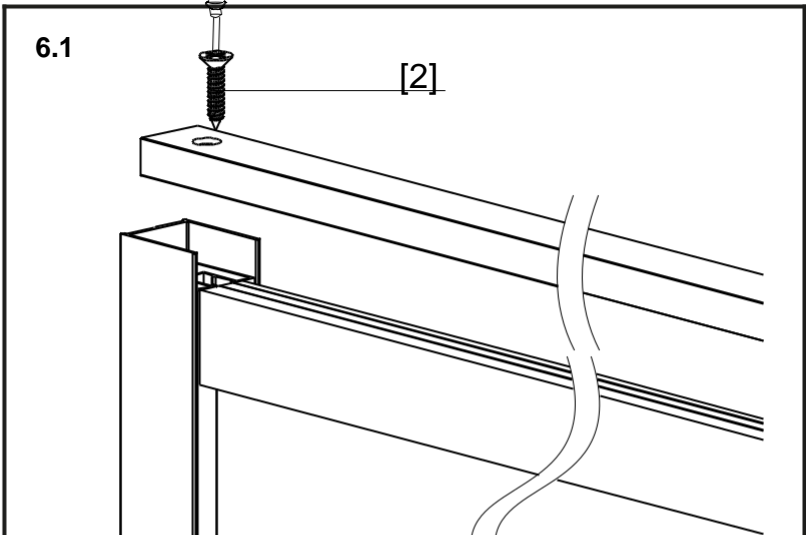

Lyfco[®]

Modell: V5045-WHITE

Manual för duschhörnor med matten
1100x1100x2000 och 1200x1200x2000 millimeter.

För att montera duschhörnan behöver du:

- Vattenpass
- Blyertspenna
- Silikon
- Stjärnskruvmejsel
- Spårskruvmejsel
- Måttband
- Borrmaskin – tänk på att du kan behöva olika borrar beroende på om du ska borra genom flera olika material.

Sprängskiss

Lista över delar

Montering

1

K/L	1100/1100	1200/1200
X	1056*	1156*
Y	1056*	1156*

10

10.1

10.2