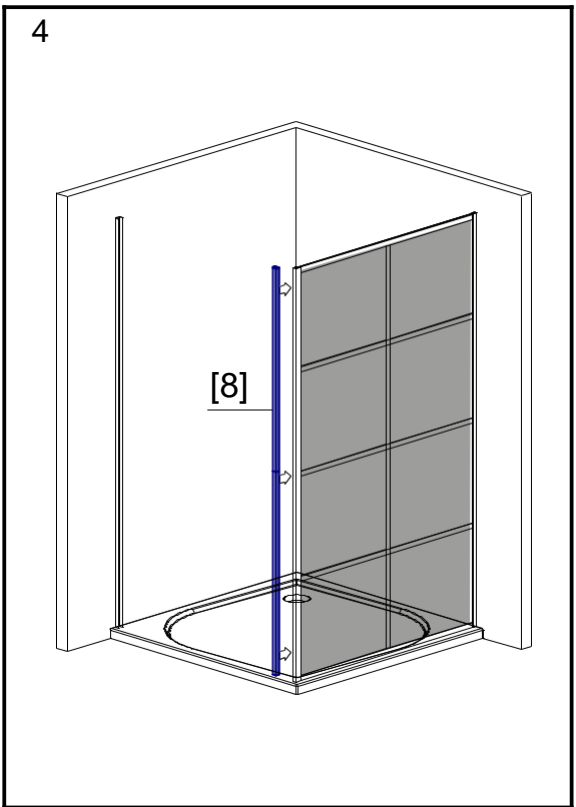

Lyfco[®]

Modell: V5045-WHITE

Manual för duschhörnor med matten
1100x1100x2000 och 1200x1200x2000 millimeter.

För att montera duschhörnan behöver du:

- Vattenpass
- Blyertspenna
- Silikon
- Stjärnskruvmejsel
- Spårskruvmejsel
- Måttband
- Borrmaskin – tänk på att du kan behöva olika borrar beroende på om du ska borra genom flera olika material.

Sprängskiss

Lista över delar

Montering

1

K/L	1100/1100	1200/1200
X	1056*	1156*
Y	1056*	1156*

10

10.1

10.2