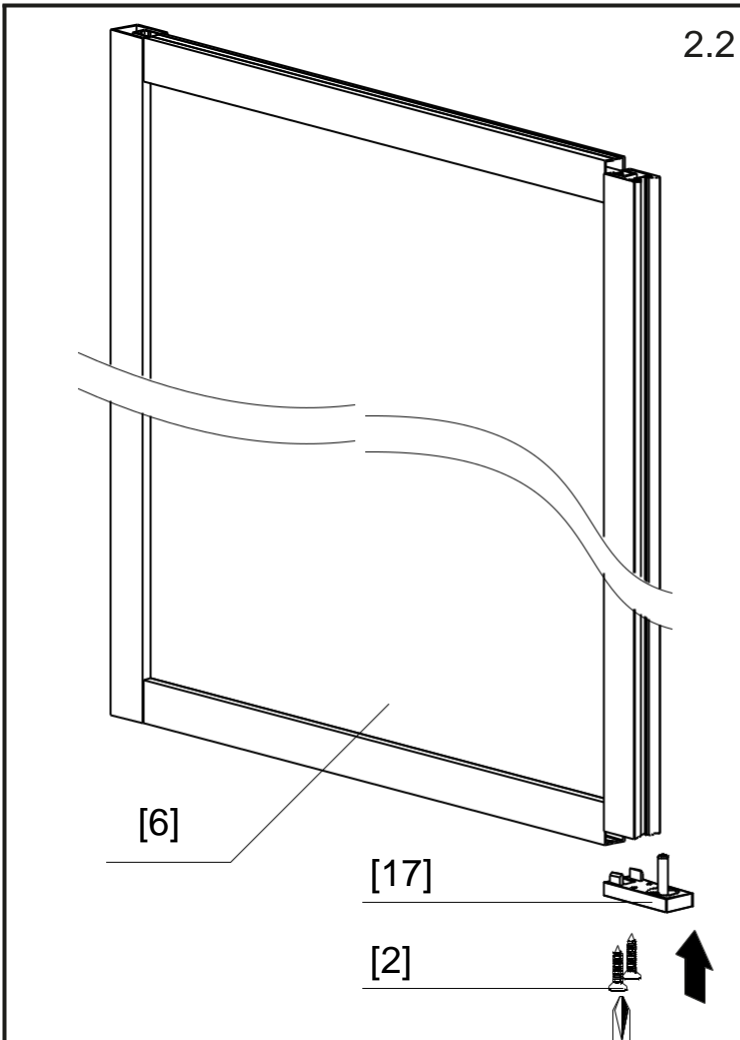

Lyfco[®]

Modell: V5045-WHITE

Manual för duschhörnor med matten
1100x1100x2000 och 1200x1200x2000 millimeter.

För att montera duschhörnan behöver du:

- Vattenpass
- Blyertspenna
- Silikon
- Stjärnskruvmejsel
- Spårskruvmejsel
- Måttband
- Borrmaskin – tänk på att du kan behöva olika borrar beroende på om du ska borra genom flera olika material.

Sprängskiss

Lista över delar

Montering

1

K/L	1100/1100	1200/1200
X	1056*	1156*
Y	1056*	1156*

10

10.1

10.2