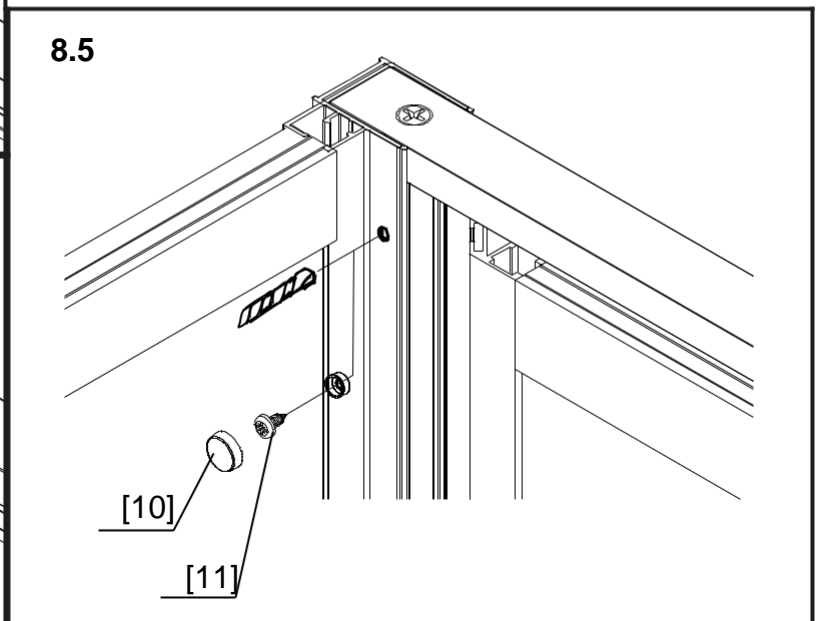

Lyfco[®]

Modell: V5045-WHITE

Manual för duschhörnor med matten
1100x1100x2000 och 1200x1200x2000 millimeter.

För att montera duschhörnan behöver du:

- Vattenpass
- Blyertspenna
- Silikon
- Stjärnskruvmejsel
- Spårskruvmejsel
- Måttband
- Borrmaskin – tänk på att du kan behöva olika borrar beroende på om du ska borra genom flera olika material.

Sprängskiss

Lista över delar

Montering

1

K/L	1100/1100	1200/1200
X	1056*	1156*
Y	1056*	1156*

10

10.1

10.2