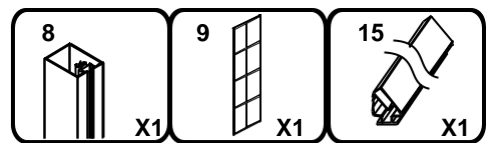

Lyfco[®]

Modell: V5045-WHITE

Manual för duschhörnor med matten
1100x1100x2000 och 1200x1200x2000 millimeter.

För att montera duschhörnan behöver du:

- Vattenpass
- Blyertspenna
- Silikon
- Stjärnskruvmejsel
- Spårskruvmejsel
- Måttband
- Borrmaskin – tänk på att du kan behöva olika borrar beroende på om du ska borra genom flera olika material.

Sprängskiss

Lista över delar

Montering

1

K/L	1100/1100	1200/1200
X	1056*	1156*
Y	1056*	1156*

10

10.1

10.2