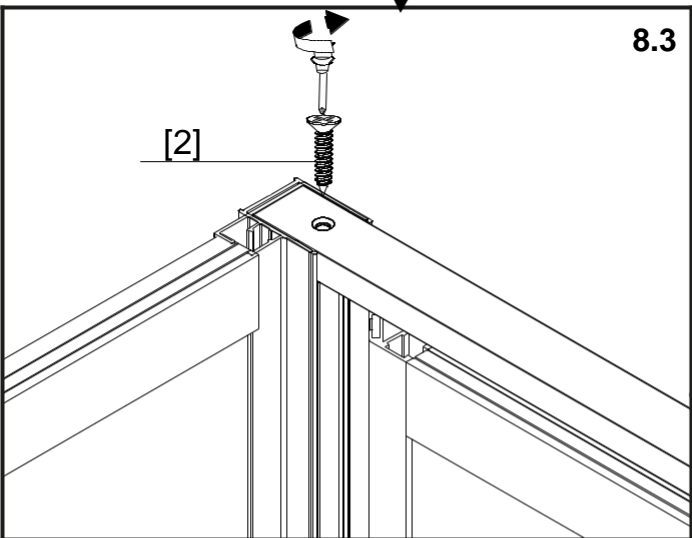

Lyfco[®]

Modell: V5045-WHITE

Manual för duschhörnor med matten
1100x1100x2000 och 1200x1200x2000 millimeter.

För att montera duschhörnan behöver du:

- Vattenpass
- Blyertspenna
- Silikon
- Stjärnskruvmejsel
- Spårskruvmejsel
- Måttband
- Borrmaskin – tänk på att du kan behöva olika borrar beroende på om du ska borra genom flera olika material.

Sprängskiss

Lista över delar

Montering

1

K/L	1100/1100	1200/1200
X	1056*	1156*
Y	1056*	1156*

10

10.1

10.2