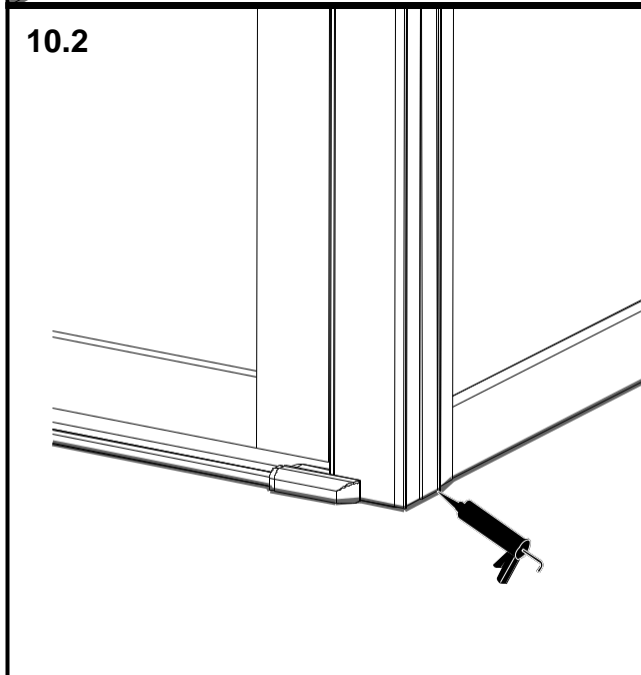

10

10.1

10.2

10.3

24h

Konsumentkontakt
Arc E-commerce AB
Box 3124
13603 Haninge
Sverige