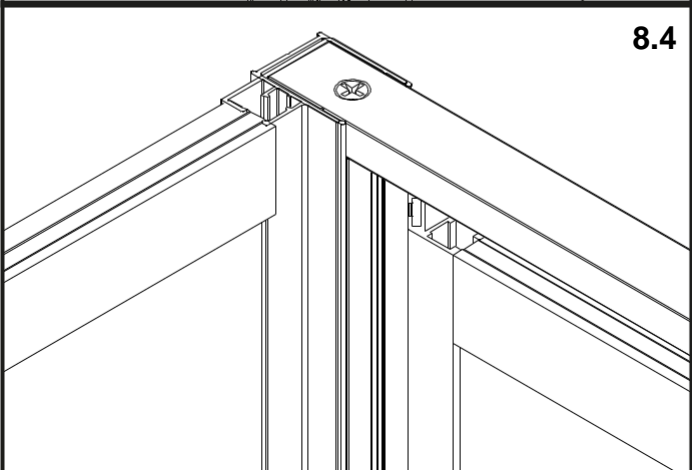

Lyfco[®]

Modell: V5045-WHITE

Manual för duschhörnor med matten
1100x1100x2000 och 1200x1200x2000 millimeter.

För att montera duschhörnan behöver du:

- Vattenpass
- Blyertspenna
- Silikon
- Stjärnskruvmejsel
- Spårskruvmejsel
- Måttband
- Borrmaskin – tänk på att du kan behöva olika borrar beroende på om du ska borra genom flera olika material.

Sprängskiss

Lista över delar

Montering

1

K/L	1100/1100	1200/1200
X	1056*	1156*
Y	1056*	1156*

10

10.1

10.2