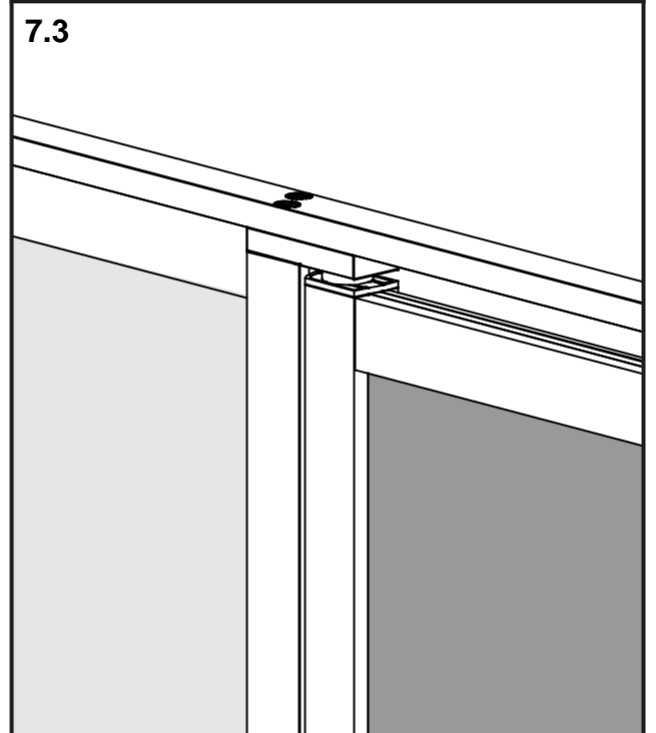

Lyfco[®]

Modell: V5045-WHITE

Manual för duschhörnor med matten
1100x1100x2000 och 1200x1200x2000 millimeter.

För att montera duschhörnan behöver du:

- Vattenpass
- Blyertspenna
- Silikon
- Stjärnskruvmejsel
- Spårskruvmejsel
- Måttband
- Borrmaskin – tänk på att du kan behöva olika borrar beroende på om du ska borra genom flera olika material.

Sprängskiss

Lista över delar

Montering

1

K/L	1100/1100	1200/1200
X	1056*	1156*
Y	1056*	1156*

10

10.1

10.2