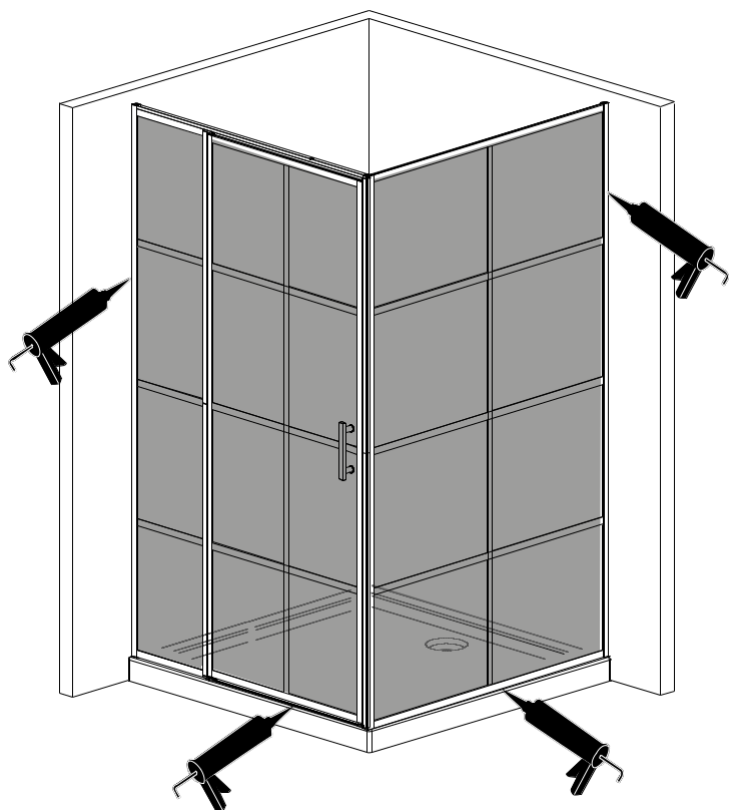

Lyfco[®]

Modell: V5045-WHITE

Manual för duschhörnor med matten
1100x1100x2000 och 1200x1200x2000 millimeter.

För att montera duschhörnan behöver du:

- Vattenpass
- Blyertspenna
- Silikon
- Stjärnskruvmejsel
- Spårskruvmejsel
- Måttband
- Borrmaskin – tänk på att du kan behöva olika borrar beroende på om du ska borra genom flera olika material.

Sprängskiss

Lista över delar

Montering

1

K/L	1100/1100	1200/1200
X	1056*	1156*
Y	1056*	1156*

10

10.1

10.2