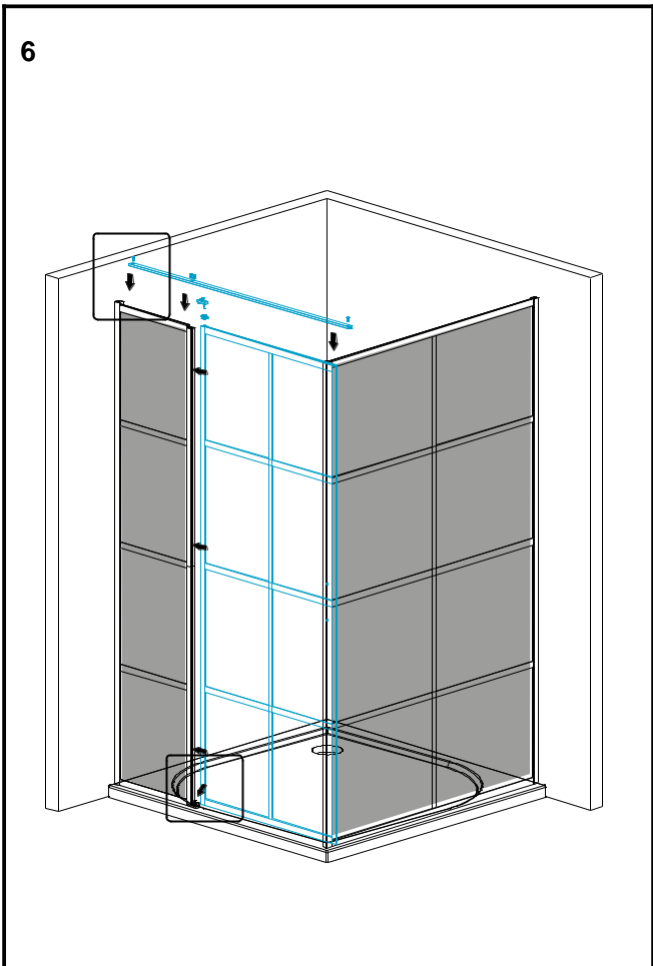

Lyfco[®]

Modell: V5045-WHITE

Manual för duschhörnor med matten
1100x1100x2000 och 1200x1200x2000 millimeter.

För att montera duschhörnan behöver du:

- Vattenpass
- Blyertspenna
- Silikon
- Stjärnskruvmejsel
- Spårskruvmejsel
- Måttband
- Borrmaskin – tänk på att du kan behöva olika borrar beroende på om du ska borra genom flera olika material.

Sprängskiss

Lista över delar

Montering

1

K/L	1100/1100	1200/1200
X	1056*	1156*
Y	1056*	1156*

10

10.1

10.2