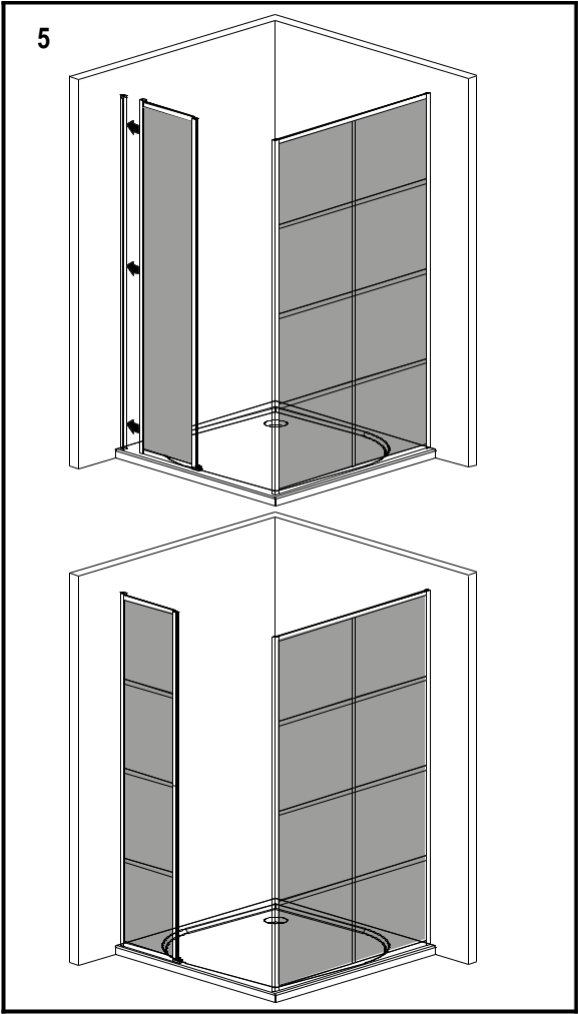

Lyfco[®]

Modell: V5045-WHITE

Manual för duschhörnor med matten
1100x1100x2000 och 1200x1200x2000 millimeter.

För att montera duschhörnan behöver du:

- Vattenpass
- Blyertspenna
- Silikon
- Stjärnskruvmejsel
- Spårskruvmejsel
- Måttband
- Borrmaskin – tänk på att du kan behöva olika borrar beroende på om du ska borra genom flera olika material.

Sprängskiss

Lista över delar

Montering

1

K/L	1100/1100	1200/1200
X	1056*	1156*
Y	1056*	1156*

10

10.1

10.2