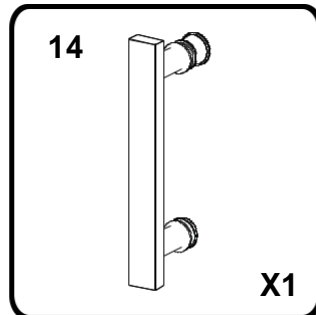

Lyfco[®]

Modell: V5045-WHITE

Manual för duschhörnor med matten
1100x1100x2000 och 1200x1200x2000 millimeter.

För att montera duschhörnan behöver du:

- Vattenpass
- Blyertspenna
- Silikon
- Stjärnskruvmejsel
- Spårskruvmejsel
- Måttband
- Borrmaskin – tänk på att du kan behöva olika borrar beroende på om du ska borra genom flera olika material.

Sprängskiss

Lista över delar

Montering

1

K/L	1100/1100	1200/1200
X	1056*	1156*
Y	1056*	1156*

10

10.1

10.2