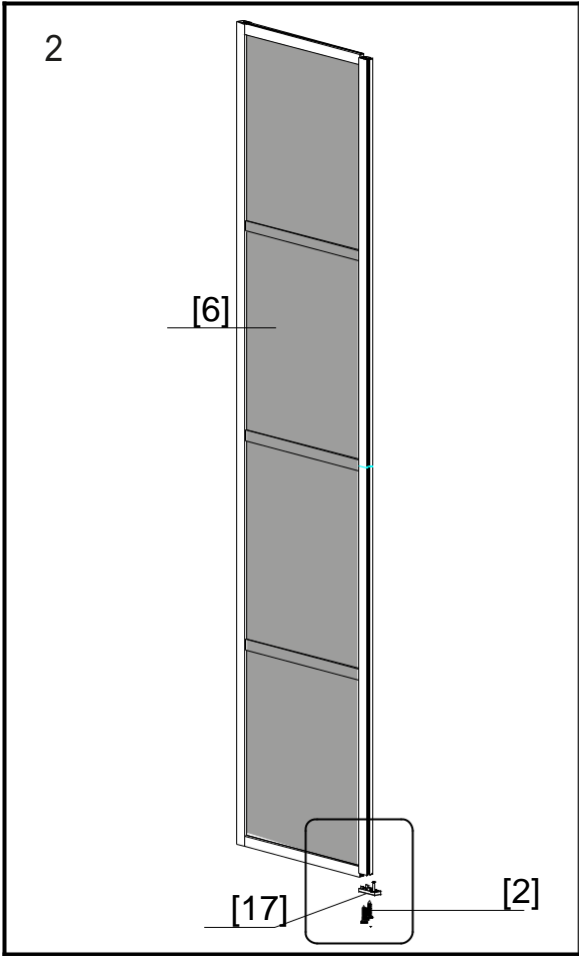

Lyfco[®]

Modell: V5045-WHITE

Manual för duschhörnor med matten
1100x1100x2000 och 1200x1200x2000 millimeter.

För att montera duschhörnan behöver du:

- Vattenpass
- Blyertspenna
- Silikon
- Stjärnskruvmejsel
- Spårskruvmejsel
- Måttband
- Borrmaskin – tänk på att du kan behöva olika borrar beroende på om du ska borra genom flera olika material.

Sprängskiss

Lista över delar

Montering

1

K/L	1100/1100	1200/1200
X	1056*	1156*
Y	1056*	1156*

10

10.1

10.2