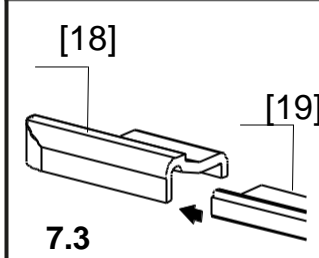

Lyfco[®]

Modell: V5045-WHITE

Manual för duschhörnor med matten
1100x1100x2000 och 1200x1200x2000 millimeter.

För att montera duschhörnan behöver du:

- Vattenpass
- Blyertspenna
- Silikon
- Stjärnskruvmejsel
- Spårskruvmejsel
- Måttband
- Borrmaskin – tänk på att du kan behöva olika borrar beroende på om du ska borra genom flera olika material.

Sprängskiss

Lista över delar

Montering

1

K/L	1100/1100	1200/1200
X	1056*	1156*
Y	1056*	1156*

10

10.1

10.2