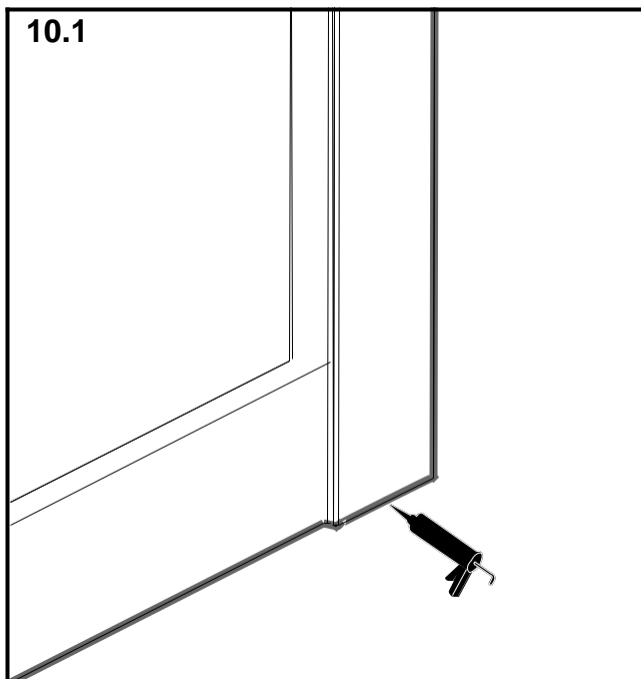

Lyfco[®]

Modell: V5045-WHITE

Manual för duschhörnor med matten
1100x1100x2000 och 1200x1200x2000 millimeter.

För att montera duschhörnan behöver du:

- Vattenpass
- Blyertspenna
- Silikon
- Stjärnskruvmejsel
- Spårskruvmejsel
- Måttband
- Borrmaskin – tänk på att du kan behöva olika borrar beroende på om du ska borra genom flera olika material.

Sprängskiss

Lista över delar

Montering

1

K/L	1100/1100	1200/1200
X	1056*	1156*
Y	1056*	1156*

10

10.1

10.2