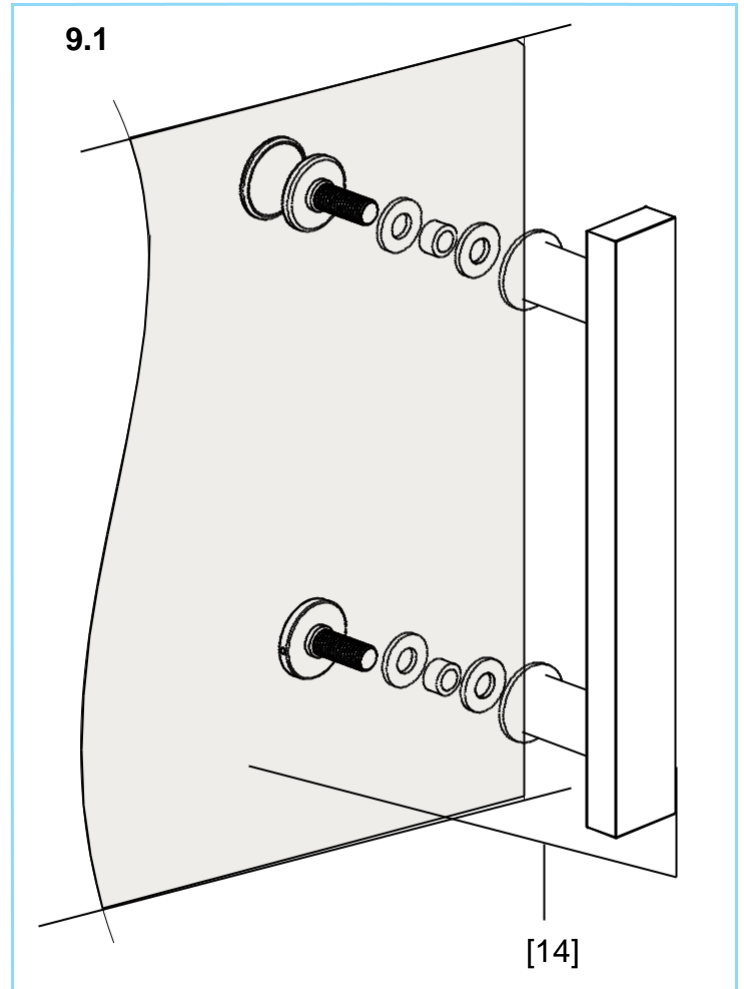

Lyfco[®]

Modell: V5045-WHITE

Manual för duschhörnor med matten
1100x1100x2000 och 1200x1200x2000 millimeter.

För att montera duschhörnan behöver du:

- Vattenpass
- Blyertspenna
- Silikon
- Stjärnskruvmejsel
- Spårskruvmejsel
- Måttband
- Borrmaskin – tänk på att du kan behöva olika borrar beroende på om du ska borra genom flera olika material.

Sprängskiss

Lista över delar

Montering

1

K/L	1100/1100	1200/1200
X	1056*	1156*
Y	1056*	1156*

10

10.1

10.2