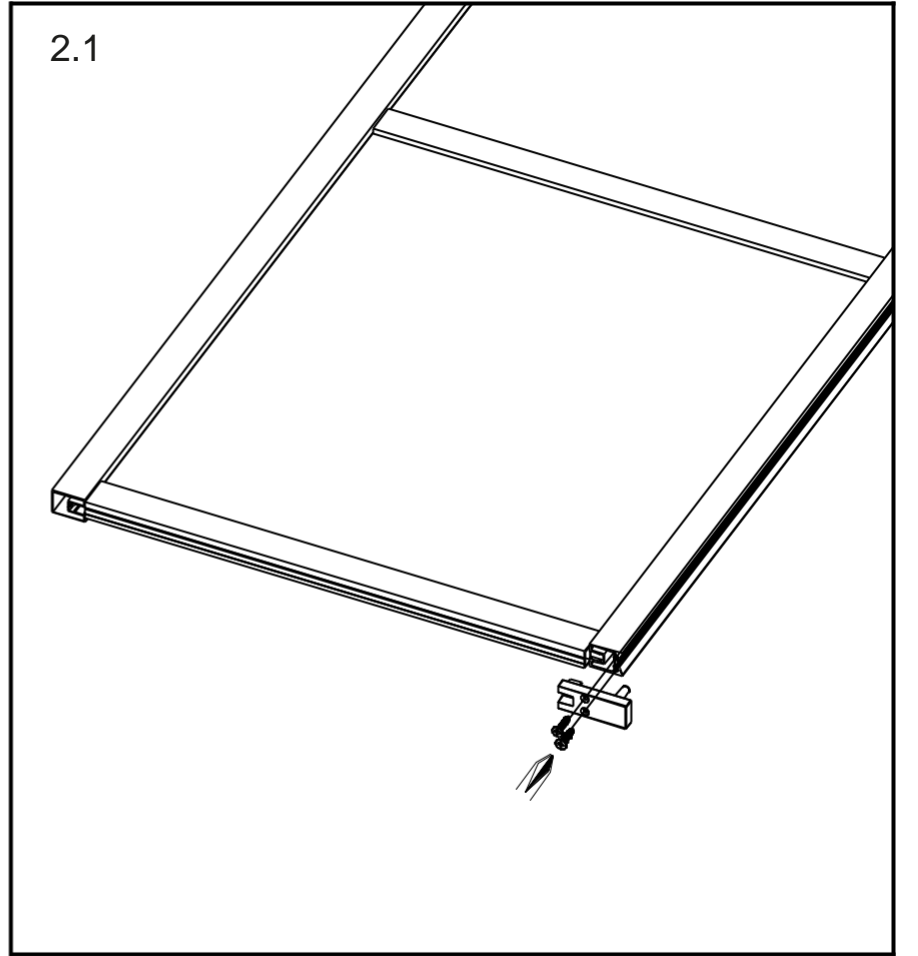

Lyfco[®]

Modell: V5045-WHITE

Manual för duschhörnor med matten
1100x1100x2000 och 1200x1200x2000 millimeter.

För att montera duschhörnan behöver du:

- Vattenpass
- Blyertspenna
- Silikon
- Stjärnskruvmejsel
- Spårskruvmejsel
- Måttband
- Borrmaskin – tänk på att du kan behöva olika borrar beroende på om du ska borra genom flera olika material.

Sprängskiss

Lista över delar

Montering

1

K/L	1100/1100	1200/1200
X	1056*	1156*
Y	1056*	1156*

10

10.1

10.2