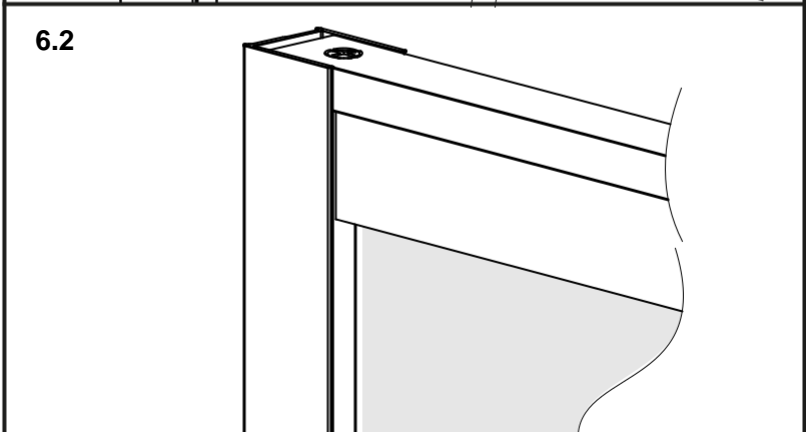

Lyfco[®]

Modell: V5045-WHITE

Manual för duschhörnor med matten
1100x1100x2000 och 1200x1200x2000 millimeter.

För att montera duschhörnan behöver du:

- Vattenpass
- Blyertspenna
- Silikon
- Stjärnskruvmejsel
- Spårskruvmejsel
- Måttband
- Borrmaskin – tänk på att du kan behöva olika borrar beroende på om du ska borra genom flera olika material.

Sprängskiss

Lista över delar

Montering

1

K/L	1100/1100	1200/1200
X	1056*	1156*
Y	1056*	1156*

10

10.1

10.2