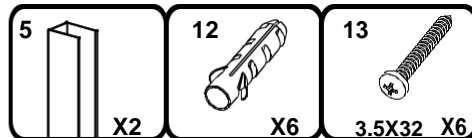

Montering

1

K/L	1100/1100	1200/1200
X	1056*	1156*
Y	1056*	1156*