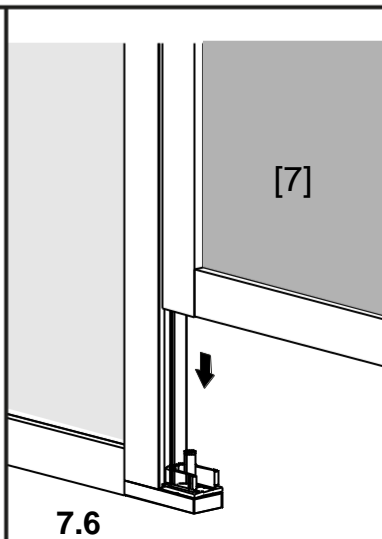

Lyfco[®]

Modell: V5045-WHITE

Manual för duschhörnor med matten
1100x1100x2000 och 1200x1200x2000 millimeter.

För att montera duschhörnan behöver du:

- Vattenpass
- Blyertspenna
- Silikon
- Stjärnskruvmejsel
- Spårskruvmejsel
- Måttband
- Borrmaskin – tänk på att du kan behöva olika borrar beroende på om du ska borra genom flera olika material.

Sprängskiss

Lista över delar

Montering

1

K/L	1100/1100	1200/1200
X	1056*	1156*
Y	1056*	1156*

10

10.1

10.2