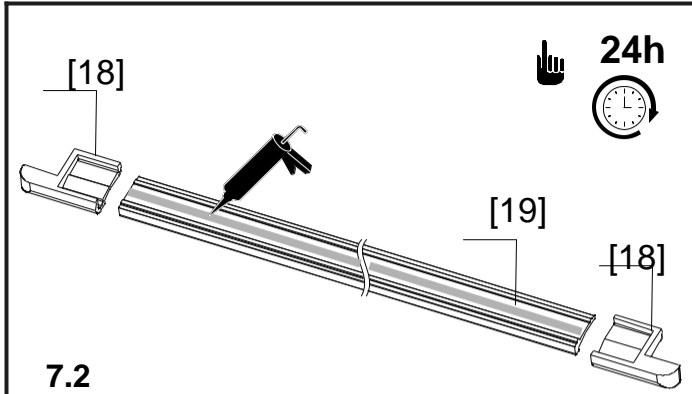

Lyfco[®]

Modell: V5045-WHITE

Manual för duschhörnor med matten
1100x1100x2000 och 1200x1200x2000 millimeter.

För att montera duschhörnan behöver du:

- Vattenpass
- Blyertspenna
- Silikon
- Stjärnskruvmejsel
- Spårskruvmejsel
- Måttband
- Borrmaskin – tänk på att du kan behöva olika borrar beroende på om du ska borra genom flera olika material.

Sprängskiss

Lista över delar

Montering

1

K/L	1100/1100	1200/1200
X	1056*	1156*
Y	1056*	1156*

10

10.1

10.2