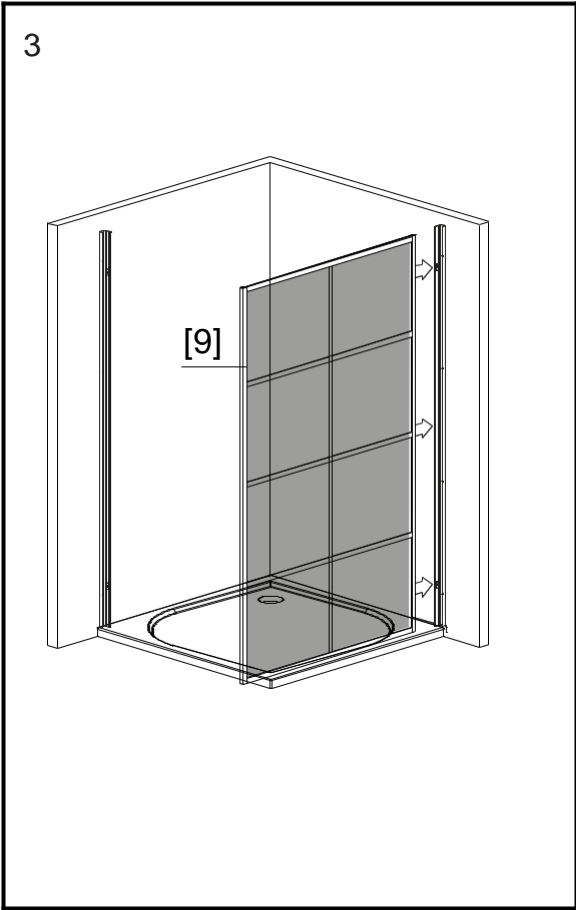

Lyfco[®]

Modell: V5045-WHITE

Manual för duschhörnor med matten
1100x1100x2000 och 1200x1200x2000 millimeter.

För att montera duschhörnan behöver du:

- Vattenpass
- Blyertspenna
- Silikon
- Stjärnskruvmejsel
- Spårskruvmejsel
- Måttband
- Borrmaskin – tänk på att du kan behöva olika borrar beroende på om du ska borra genom flera olika material.

Sprängskiss

Lista över delar

Montering

1

K/L	1100/1100	1200/1200
X	1056*	1156*
Y	1056*	1156*

10

10.1

10.2