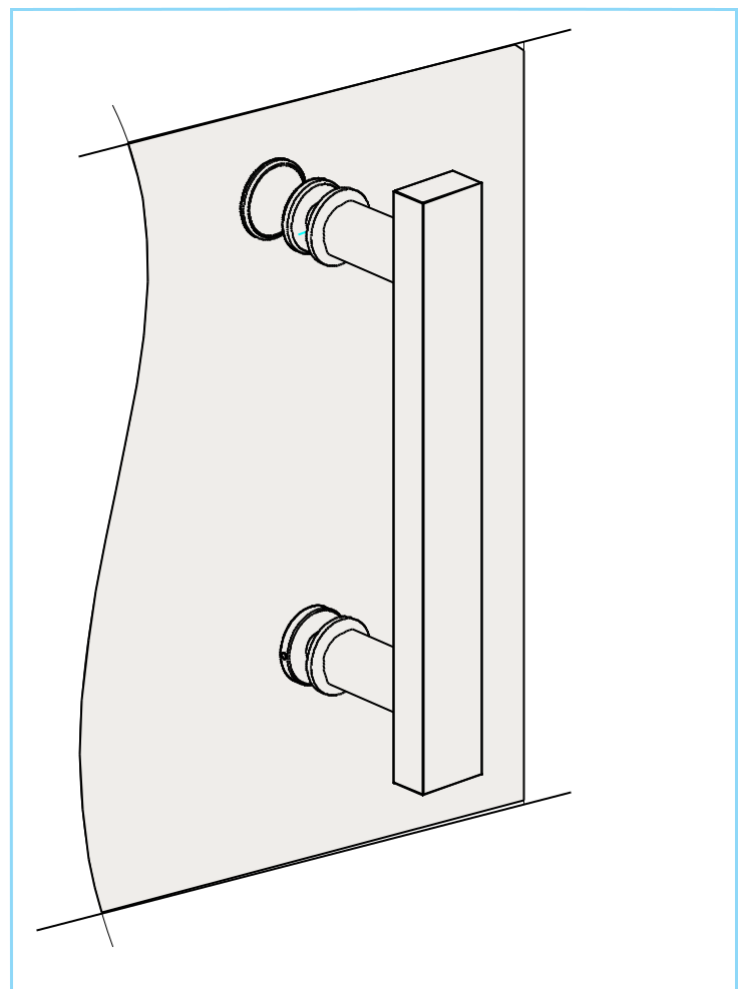

Lyfco[®]

Modell: V5045-WHITE

Manual för duschhörnor med matten
1100x1100x2000 och 1200x1200x2000 millimeter.

För att montera duschhörnan behöver du:

- Vattenpass
- Blyertspenna
- Silikon
- Stjärnskruvmejsel
- Spårskruvmejsel
- Måttband
- Borrmaskin – tänk på att du kan behöva olika borrar beroende på om du ska borra genom flera olika material.

Sprängskiss

Lista över delar

Montering

1

K/L	1100/1100	1200/1200
X	1056*	1156*
Y	1056*	1156*

10

10.1

10.2