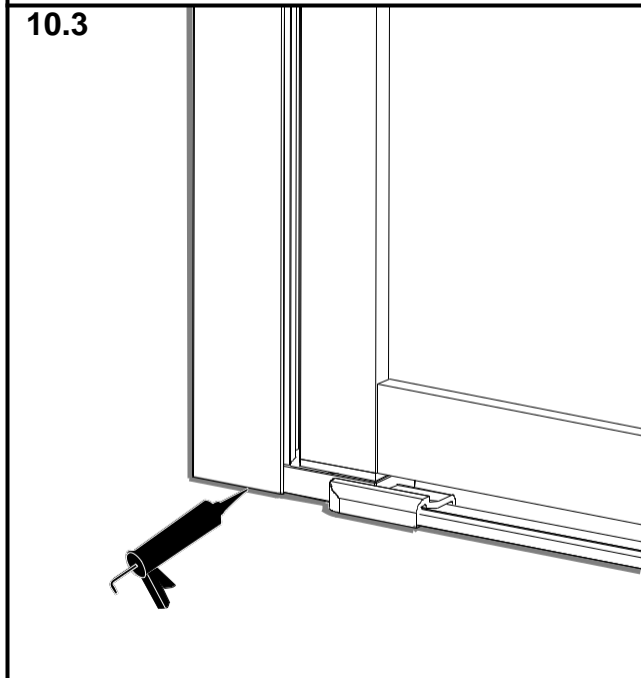

10

10.1

10.2

10.3

24h

Konsumentkontakt
Arc E-commerce AB
Box 3124
13603 Haninge
Sverige