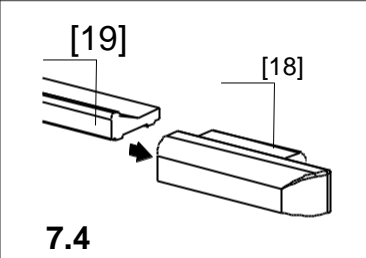

Lyfco[®]

Modell: V5045-WHITE

Manual för duschhörnor med matten
1100x1100x2000 och 1200x1200x2000 millimeter.

För att montera duschhörnan behöver du:

- Vattenpass
- Blyertspenna
- Silikon
- Stjärnskruvmejsel
- Spårskruvmejsel
- Måttband
- Borrmaskin – tänk på att du kan behöva olika borrar beroende på om du ska borra genom flera olika material.

Sprängskiss

Lista över delar

Montering

1

K/L	1100/1100	1200/1200
X	1056*	1156*
Y	1056*	1156*

10

10.1

10.2