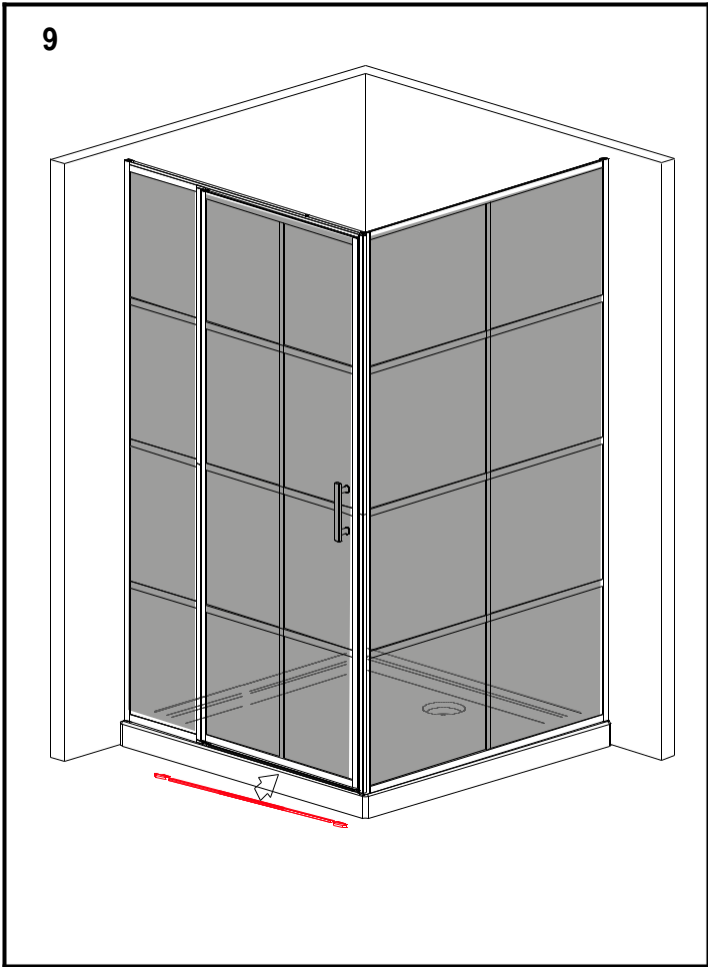

Lyfco[®]

Modell: V5045-WHITE

Manual för duschhörnor med matten
1100x1100x2000 och 1200x1200x2000 millimeter.

För att montera duschhörnan behöver du:

- Vattenpass
- Blyertspenna
- Silikon
- Stjärnskruvmejsel
- Spårskruvmejsel
- Måttband
- Borrmaskin – tänk på att du kan behöva olika borrar beroende på om du ska borra genom flera olika material.

Sprängskiss

Lista över delar

Montering

1

K/L	1100/1100	1200/1200
X	1056*	1156*
Y	1056*	1156*

10

10.1

10.2