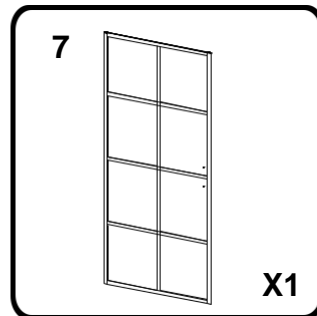

Lyfco[®]

Modell: V5045-WHITE

Manual för duschhörnor med matten
1100x1100x2000 och 1200x1200x2000 millimeter.

För att montera duschhörnan behöver du:

- Vattenpass
- Blyertspenna
- Silikon
- Stjärnskruvmejsel
- Spårskruvmejsel
- Måttband
- Borrmaskin – tänk på att du kan behöva olika borrar beroende på om du ska borra genom flera olika material.

Sprängskiss

Lista över delar

Montering

1

K/L	1100/1100	1200/1200
X	1056*	1156*
Y	1056*	1156*

10

10.1

10.2