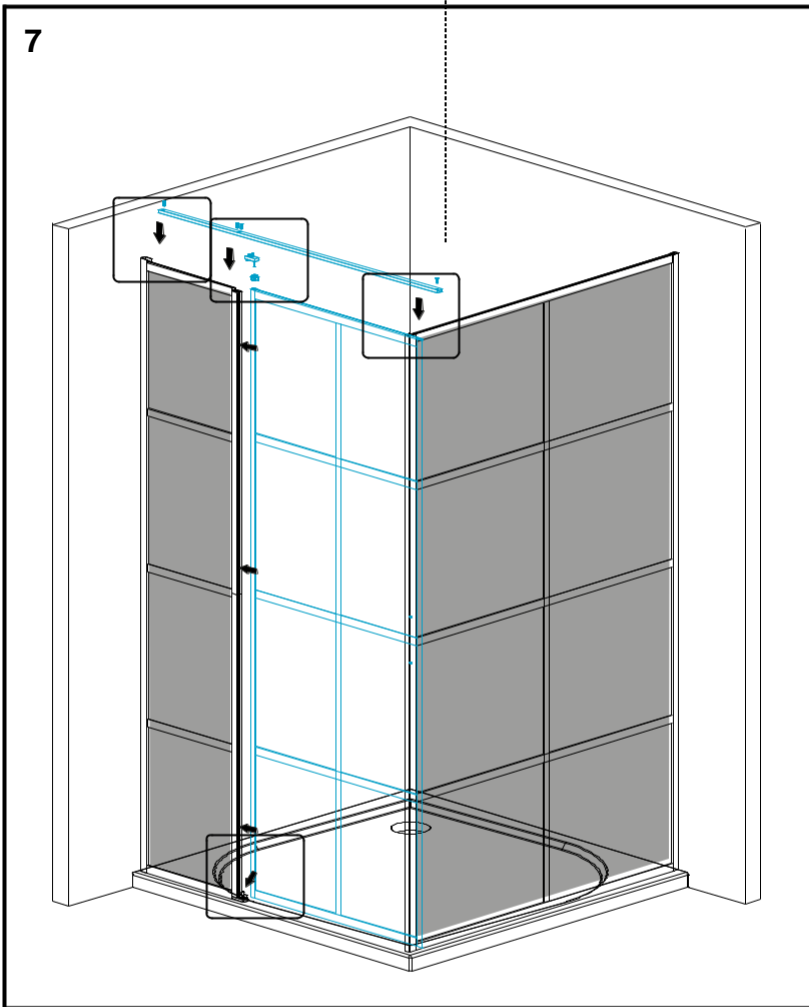

Lyfco[®]

Modell: V5045-WHITE

Manual för duschhörnor med matten
1100x1100x2000 och 1200x1200x2000 millimeter.

För att montera duschhörnan behöver du:

- Vattenpass
- Blyertspenna
- Silikon
- Stjärnskruvmejsel
- Spårskruvmejsel
- Måttband
- Borrmaskin – tänk på att du kan behöva olika borrar beroende på om du ska borra genom flera olika material.

Sprängskiss

Lista över delar

Montering

1

K/L	1100/1100	1200/1200
X	1056*	1156*
Y	1056*	1156*

10

10.1

10.2