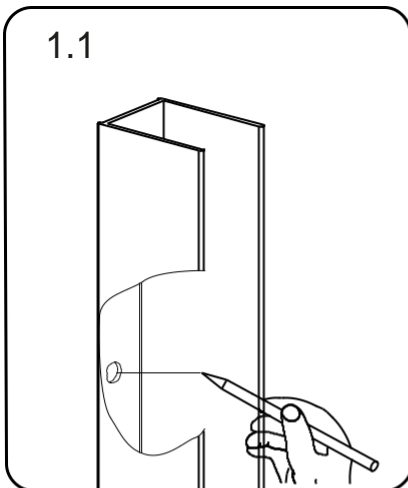

Lyfco[®]

Modell: V5045-WHITE

Manual för duschhörnor med matten
1100x1100x2000 och 1200x1200x2000 millimeter.

För att montera duschhörnan behöver du:

- Vattenpass
- Blyertspenna
- Silikon
- Stjärnskruvmejsel
- Spårskruvmejsel
- Måttband
- Borrmaskin – tänk på att du kan behöva olika borrar beroende på om du ska borra genom flera olika material.

Sprängskiss

Lista över delar

Montering

1

K/L	1100/1100	1200/1200
X	1056*	1156*
Y	1056*	1156*

10

10.1

10.2