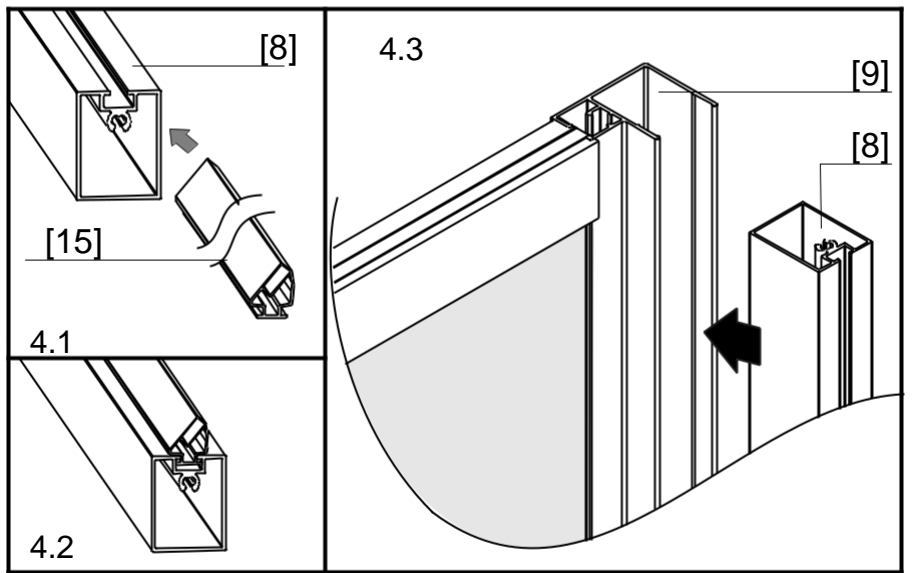

Lyfco[®]

Modell: V5045-WHITE

Manual för duschhörnor med matten
1100x1100x2000 och 1200x1200x2000 millimeter.

För att montera duschhörnan behöver du:

- Vattenpass
- Blyertspenna
- Silikon
- Stjärnskruvmejsel
- Spårskruvmejsel
- Måttband
- Borrmaskin – tänk på att du kan behöva olika borrar beroende på om du ska borra genom flera olika material.

Sprängskiss

Lista över delar

Montering

1

K/L	1100/1100	1200/1200
X	1056*	1156*
Y	1056*	1156*

10

10.1

10.2