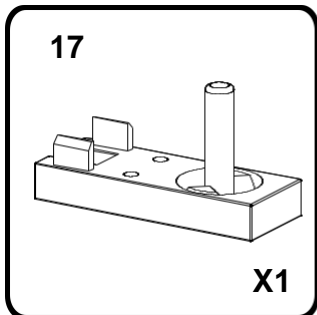

Lyfco[®]

Modell: V5045-WHITE

Manual för duschhörnor med matten
1100x1100x2000 och 1200x1200x2000 millimeter.

För att montera duschhörnan behöver du:

- Vattenpass
- Blyertspenna
- Silikon
- Stjärnskruvmejsel
- Spårskruvmejsel
- Måttband
- Borrmaskin – tänk på att du kan behöva olika borrar beroende på om du ska borra genom flera olika material.

Sprängskiss

Lista över delar

Montering

1

K/L	1100/1100	1200/1200
X	1056*	1156*
Y	1056*	1156*

10

10.1

10.2