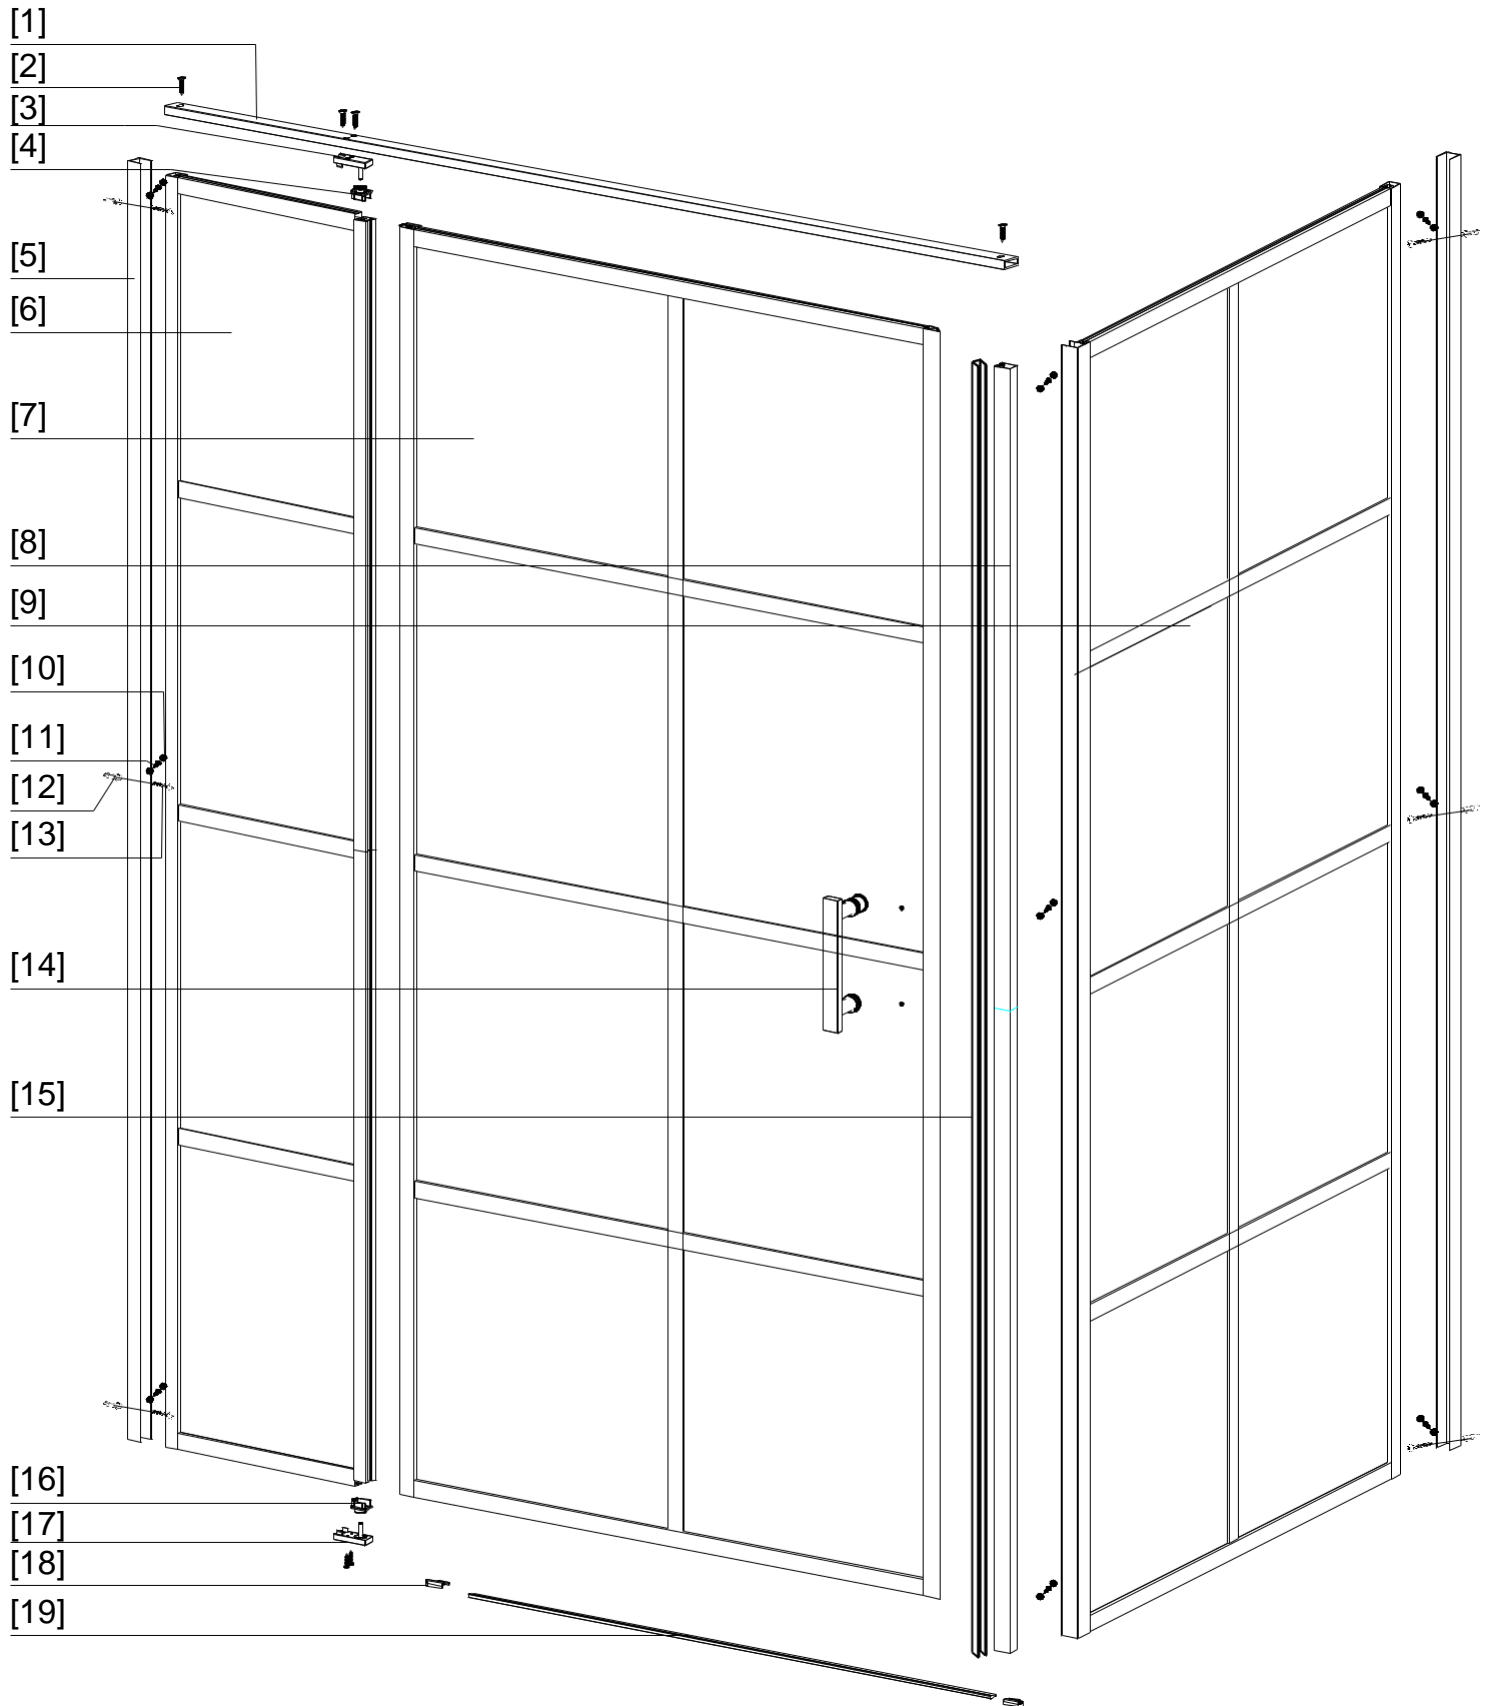

Lyfco[®]

Modell: V5045-WHITE

Manual för duschhörnor med matten
1100x1100x2000 och 1200x1200x2000 millimeter.

För att montera duschhörnan behöver du:

- Vattenpass
- Blyertspenna
- Silikon
- Stjärnskruvmejsel
- Spårskruvmejsel
- Måttband
- Borrmaskin – tänk på att du kan behöva olika borrar beroende på om du ska borra genom flera olika material.

Sprängskiss

Lista över delar

Montering

1

K/L	1100/1100	1200/1200
X	1056*	1156*
Y	1056*	1156*

10

10.1

10.2