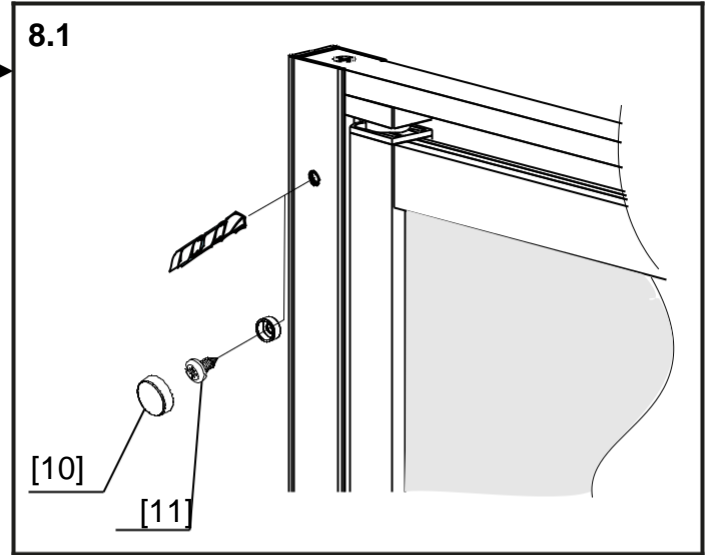

Lyfco[®]

Modell: V5045-WHITE

Manual för duschhörnor med matten
1100x1100x2000 och 1200x1200x2000 millimeter.

För att montera duschhörnan behöver du:

- Vattenpass
- Blyertspenna
- Silikon
- Stjärnskruvmejsel
- Spårskruvmejsel
- Måttband
- Borrmaskin – tänk på att du kan behöva olika borrar beroende på om du ska borra genom flera olika material.

Sprängskiss

Lista över delar

Montering

1

K/L	1100/1100	1200/1200
X	1056*	1156*
Y	1056*	1156*

10

10.1

10.2