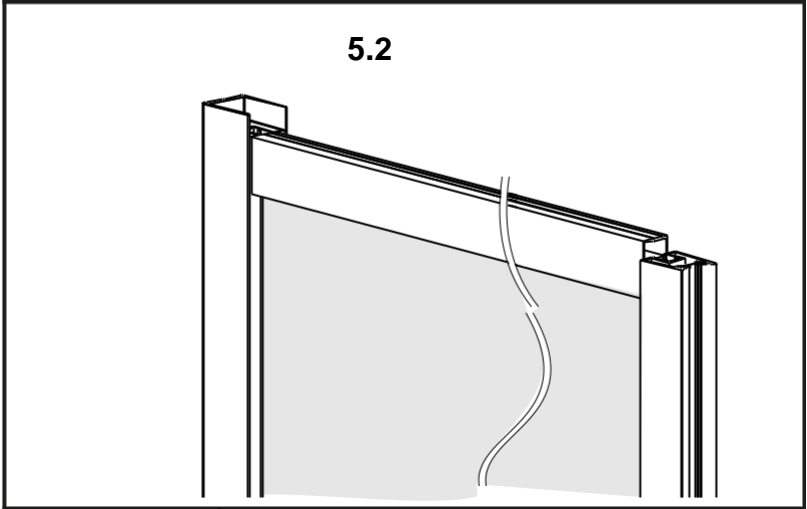

Lyfco[®]

Modell: V5045-WHITE

Manual för duschhörnor med matten
1100x1100x2000 och 1200x1200x2000 millimeter.

För att montera duschhörnan behöver du:

- Vattenpass
- Blyertspenna
- Silikon
- Stjärnskruvmejsel
- Spårskruvmejsel
- Måttband
- Borrmaskin – tänk på att du kan behöva olika borrar beroende på om du ska borra genom flera olika material.

Sprängskiss

Lista över delar

Montering

1

K/L	1100/1100	1200/1200
X	1056*	1156*
Y	1056*	1156*

10

10.1

10.2