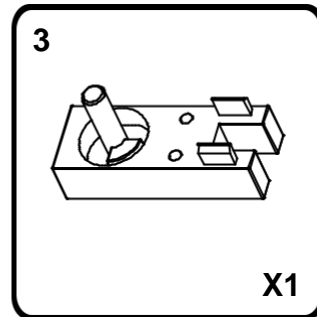

Lyfco[®]

Modell: V5045-WHITE

Manual för duschhörnor med matten
1100x1100x2000 och 1200x1200x2000 millimeter.

För att montera duschhörnan behöver du:

- Vattenpass
- Blyertspenna
- Silikon
- Stjärnskruvmejsel
- Spårskruvmejsel
- Måttband
- Borrmaskin – tänk på att du kan behöva olika borrar beroende på om du ska borra genom flera olika material.

Sprängskiss

Lista över delar

Montering

1

K/L	1100/1100	1200/1200
X	1056*	1156*
Y	1056*	1156*

10

10.1

10.2