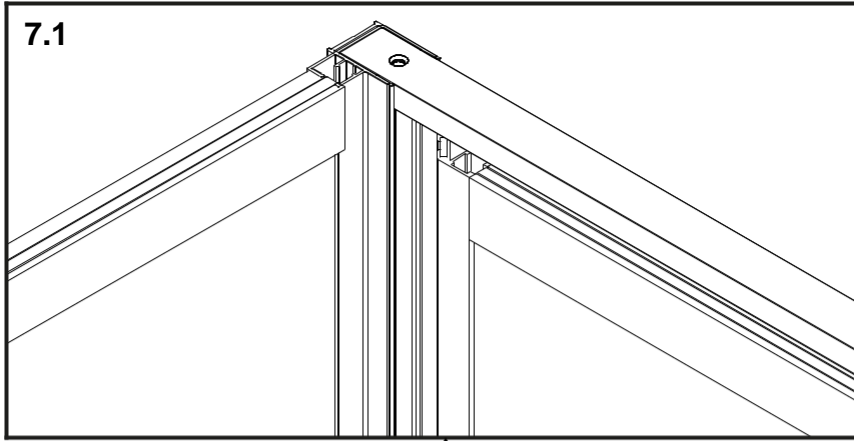

Lyfco[®]

Modell: V5045-WHITE

Manual för duschhörnor med matten
1100x1100x2000 och 1200x1200x2000 millimeter.

För att montera duschhörnan behöver du:

- Vattenpass
- Blyertspenna
- Silikon
- Stjärnskruvmejsel
- Spårskruvmejsel
- Måttband
- Borrmaskin – tänk på att du kan behöva olika borrar beroende på om du ska borra genom flera olika material.

Sprängskiss

Lista över delar

Montering

1

K/L	1100/1100	1200/1200
X	1056*	1156*
Y	1056*	1156*

10

10.1

10.2