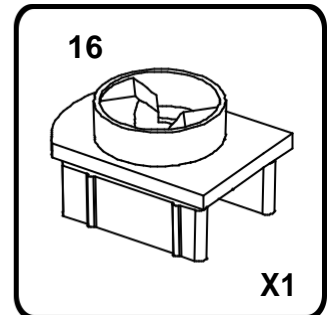

Lyfco[®]

Modell: V5045-WHITE

Manual för duschhörnor med matten
1100x1100x2000 och 1200x1200x2000 millimeter.

För att montera duschhörnan behöver du:

- Vattenpass
- Blyertspenna
- Silikon
- Stjärnskruvmejsel
- Spårskruvmejsel
- Måttband
- Borrmaskin – tänk på att du kan behöva olika borrar beroende på om du ska borra genom flera olika material.

Sprängskiss

Lista över delar

Montering

1

K/L	1100/1100	1200/1200
X	1056*	1156*
Y	1056*	1156*

10

10.1

10.2