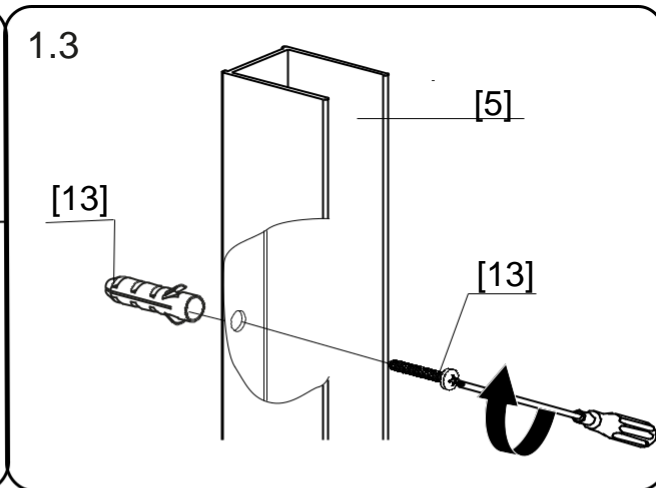

Lyfco[®]

Modell: V5045-WHITE

Manual för duschhörnor med matten
1100x1100x2000 och 1200x1200x2000 millimeter.

För att montera duschhörnan behöver du:

- Vattenpass
- Blyertspenna
- Silikon
- Stjärnskruvmejsel
- Spårskruvmejsel
- Måttband
- Borrmaskin – tänk på att du kan behöva olika borrar beroende på om du ska borra genom flera olika material.

Sprängskiss

Lista över delar

Montering

1

K/L	1100/1100	1200/1200
X	1056*	1156*
Y	1056*	1156*

10

10.1

10.2