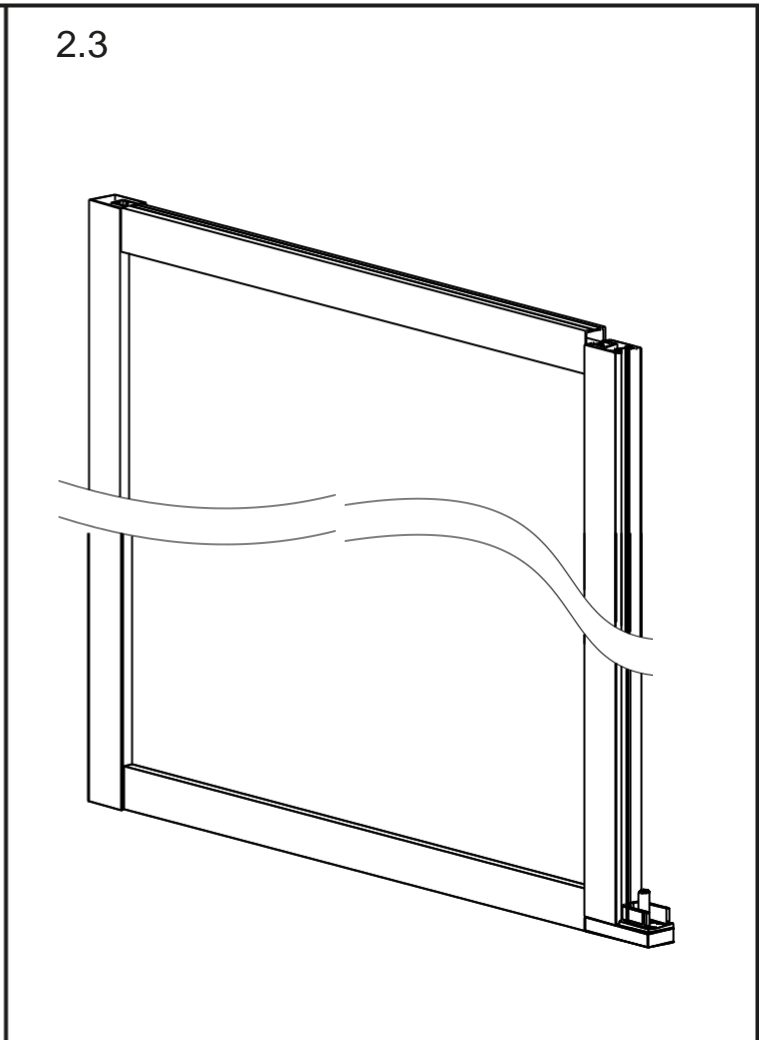

Lyfco[®]

Modell: V5045-WHITE

Manual för duschhörnor med matten
1100x1100x2000 och 1200x1200x2000 millimeter.

För att montera duschhörnan behöver du:

- Vattenpass
- Blyertspenna
- Silikon
- Stjärnskruvmejsel
- Spårskruvmejsel
- Måttband
- Borrmaskin – tänk på att du kan behöva olika borrar beroende på om du ska borra genom flera olika material.

Sprängskiss

Lista över delar

Montering

1

K/L	1100/1100	1200/1200
X	1056*	1156*
Y	1056*	1156*

10

10.1

10.2