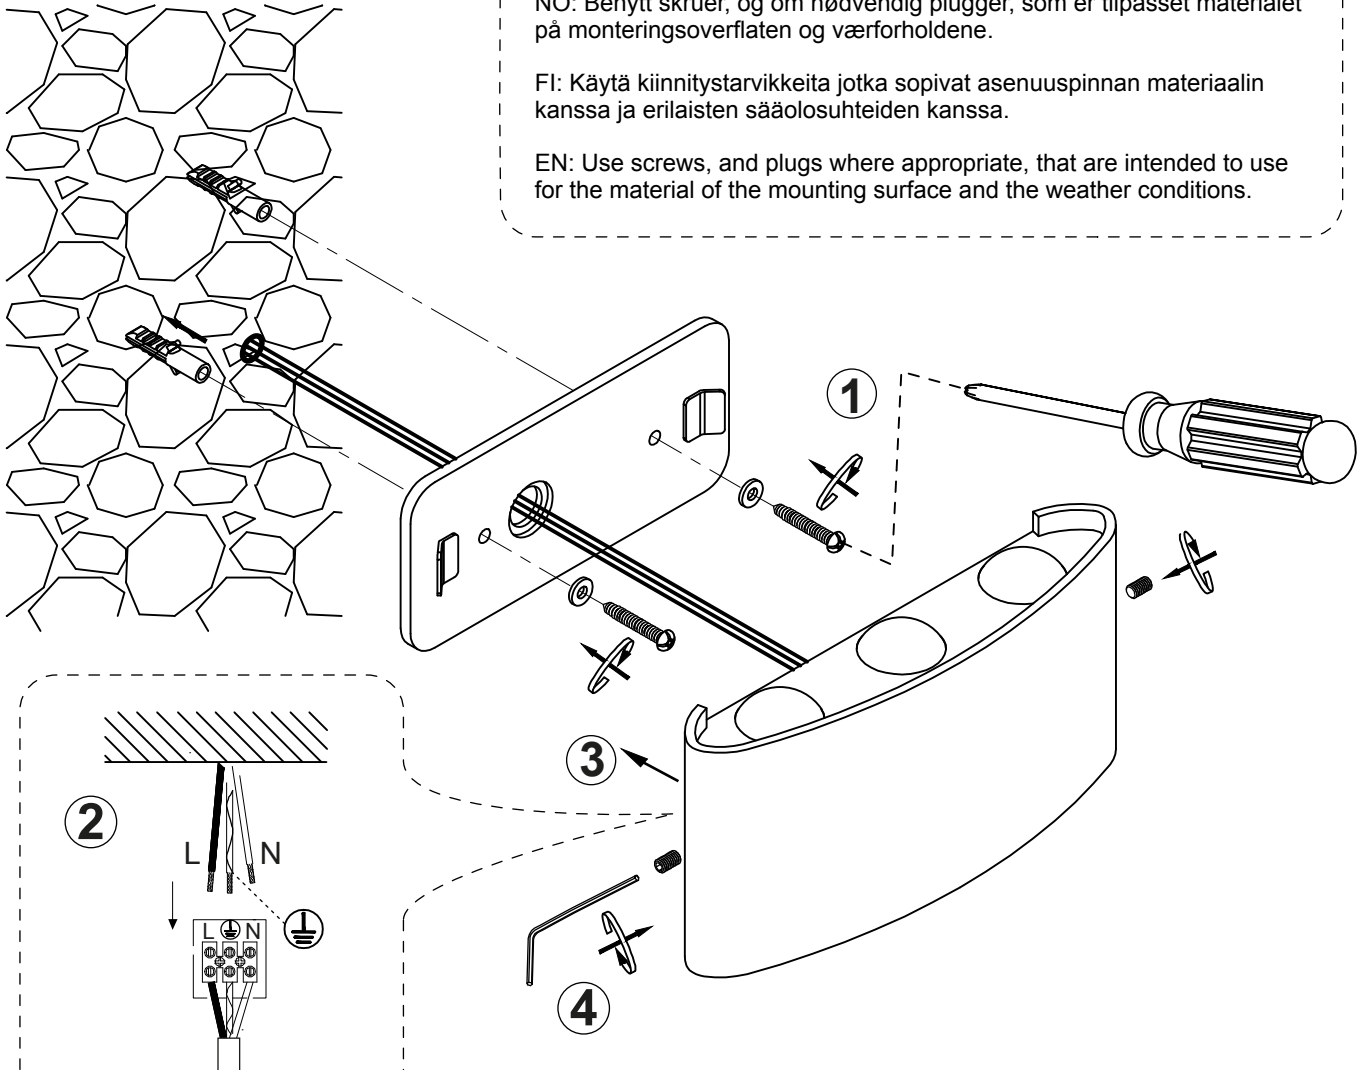

TRIAD 13704

SE: Använd skruv, och plugg i förekommande fall, som är anpassade för materialet på monteringsytan och väderförhållanden.

NO: Benytt skruer, og om nødvendig plugger, som er tilpasset materialet på monteringsoverflaten og værforholdene.

FI: Käytä kiinnitystarvikkeita jotka sopivat asennuspinnan materiaalin kanssa ja erilaisten sääolosuhteiden kanssa.

EN: Use screws, and plugs where appropriate, that are intended to use for the material of the mounting surface and the weather conditions.

340 lm

6 x 1W LED

T = 3000K warm white

Lifetime 30 000 h

Light bulb icon 0 s

Ra ≥ 80

ON OFF 15000

NO