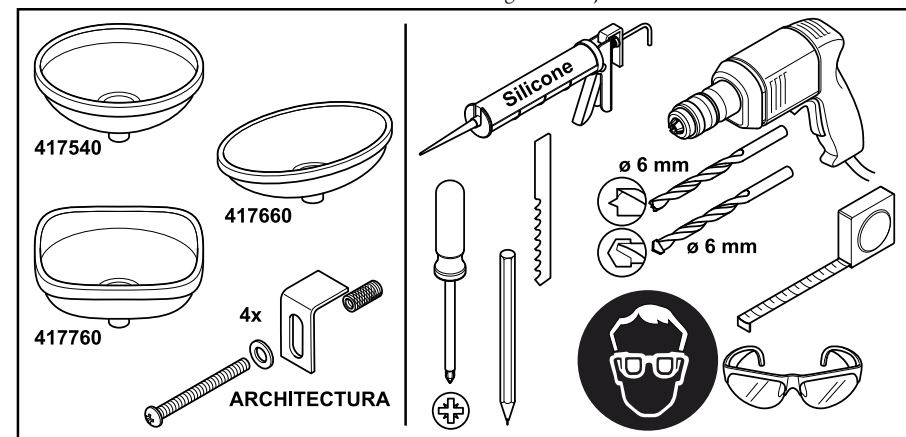

Montageanleitung	DE	Installation instructions	EN
Instructions de montage	FR	Istruzioni di montaggio	IT
Montage-instructies	NL	Instrucciones de montaje	ES
Monteringsvejledning	DK	安装说明书	CN

Inhalt	Content	Benötigtes Werkzeug	Required tools
Contenu	Contenuto	Outils nécessaires	Utensile necessario
Inhoud	Contenido	Het benodigde werktuig	Herramientas requeridas
Indhold	内容	Nødvendigt værktøj	所需工具

Für den Einbau in Platten (z. B. Naturstein, Holz). Plattenstärke mindestens 25mm.

For installation in slabs (e. g. natural stone, wood) with minimum thickness of 25mm.

Pour l'encastrement dans des plans de toilette (p. ex. en pierre naturelle, bois). Epaisseur du plan de toilette au moins 25mm.

Incasso in lastre (p. es. di pietra naturale, legno). Spessore della lastra: minimo 25mm.

Voor de inbouw in platen (bijv. natuursteen, hout). Dikte van de plaat: tenminste 25mm.

Para emportar el lavabo en placas (p. ej. piedra natural, madera). Grosor de la placa: por lo menos 25mm.