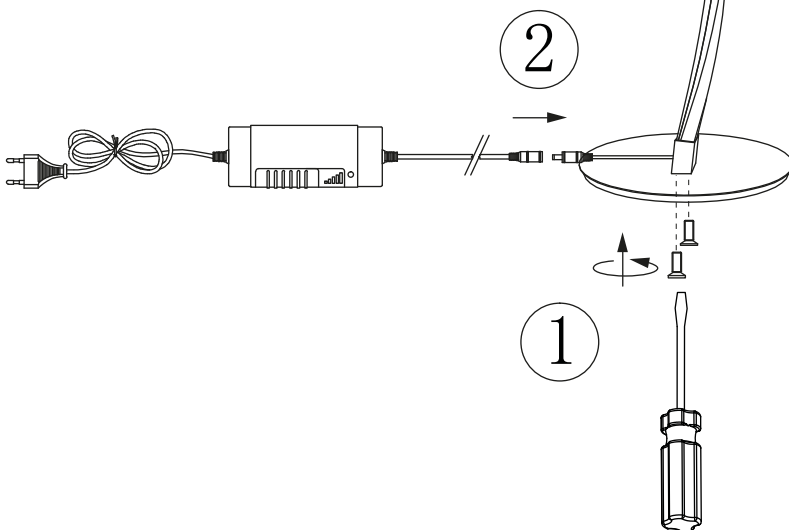

SWIRL 19678

	ENERGY LABEL Y IJA IE IA енергия · ενεργεια
A ⁺⁺	
A ⁺	
A	A
B	
C	
D	
E	
30 kWh/1000h	

1778 lm	
27 W LED	
T = 3000K warm white	
Lifetime ≈ 20 000 h	
<input type="checkbox"/> ON <input type="checkbox"/> OFF 15 000	
Ra ≥ 80	0 s

NO: Ledningen kan ikke skiftes. Hvis ledningen til lampen blir skadet må lampen ødelegges og leveres til gjenvinningsstasjon.

SE: Kabeln kan ej bytas ut. Om kabeln på lampen blir skadad skall lampen förstöras och lämnas till återvinningsstation.

FI: Johtoa ei voi vaihtaa. Jos johto on vahingoittunut tuhoa valaisin ja toimita valaisin kierrätyspisteeseen.

EN: The cord of this luminaire cannot be replaced. If the cord is damaged the luminaire shall be destroyed.