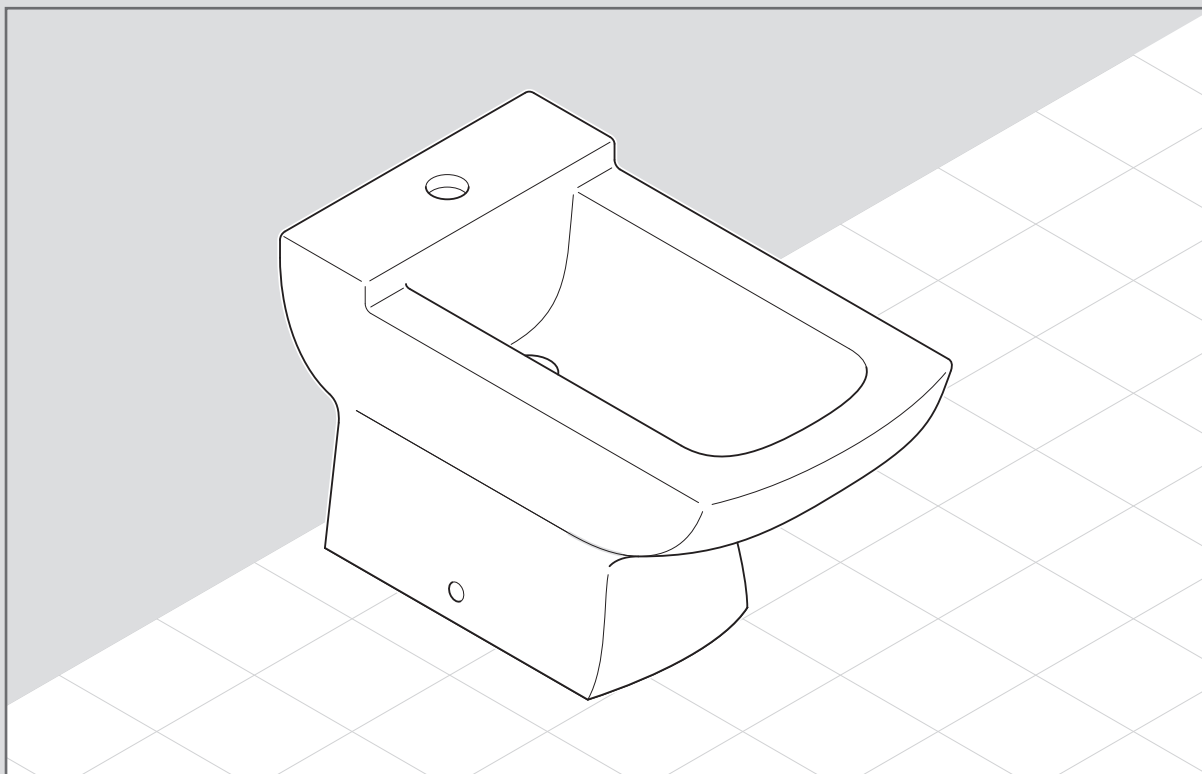

General Instruction

General
Instruction
Villeroy & Boch

DE Montageanleitung
Bidet, verdeckte Befestigung

EN Installation Instructions
Bidet, concealed fixation

FR Instructions de montage
Bidet, fixation invisible

ES Instrucciones de montaje
Bidé, fijación oculta

IT Istruzioni di montaggio
Bidet, fissaggio nascosto

NL Montage-instructie
Bidet, verborgen bevestiging

RU Инструкция по монтажу
Биде, скрытое крепление

ZH 装配说明
净身盆，隐藏式安装