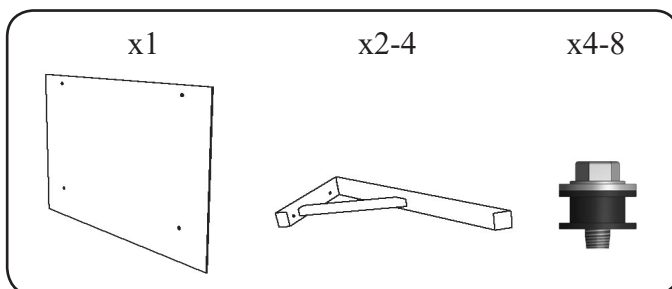

DESIGNTAK®

- gör entré

Monteringsanvisning Easy Collection

Flat

Bold - Bold Small

Delta - Delta Small

Montering:

Använd erforderliga infästningsdetaljer beroende på typ av husvägg.

Inga infästningsdetaljer medföljer.

Alla infästningspunkter i entretaket ska användas.

1. X 4-8

2. X 4-8