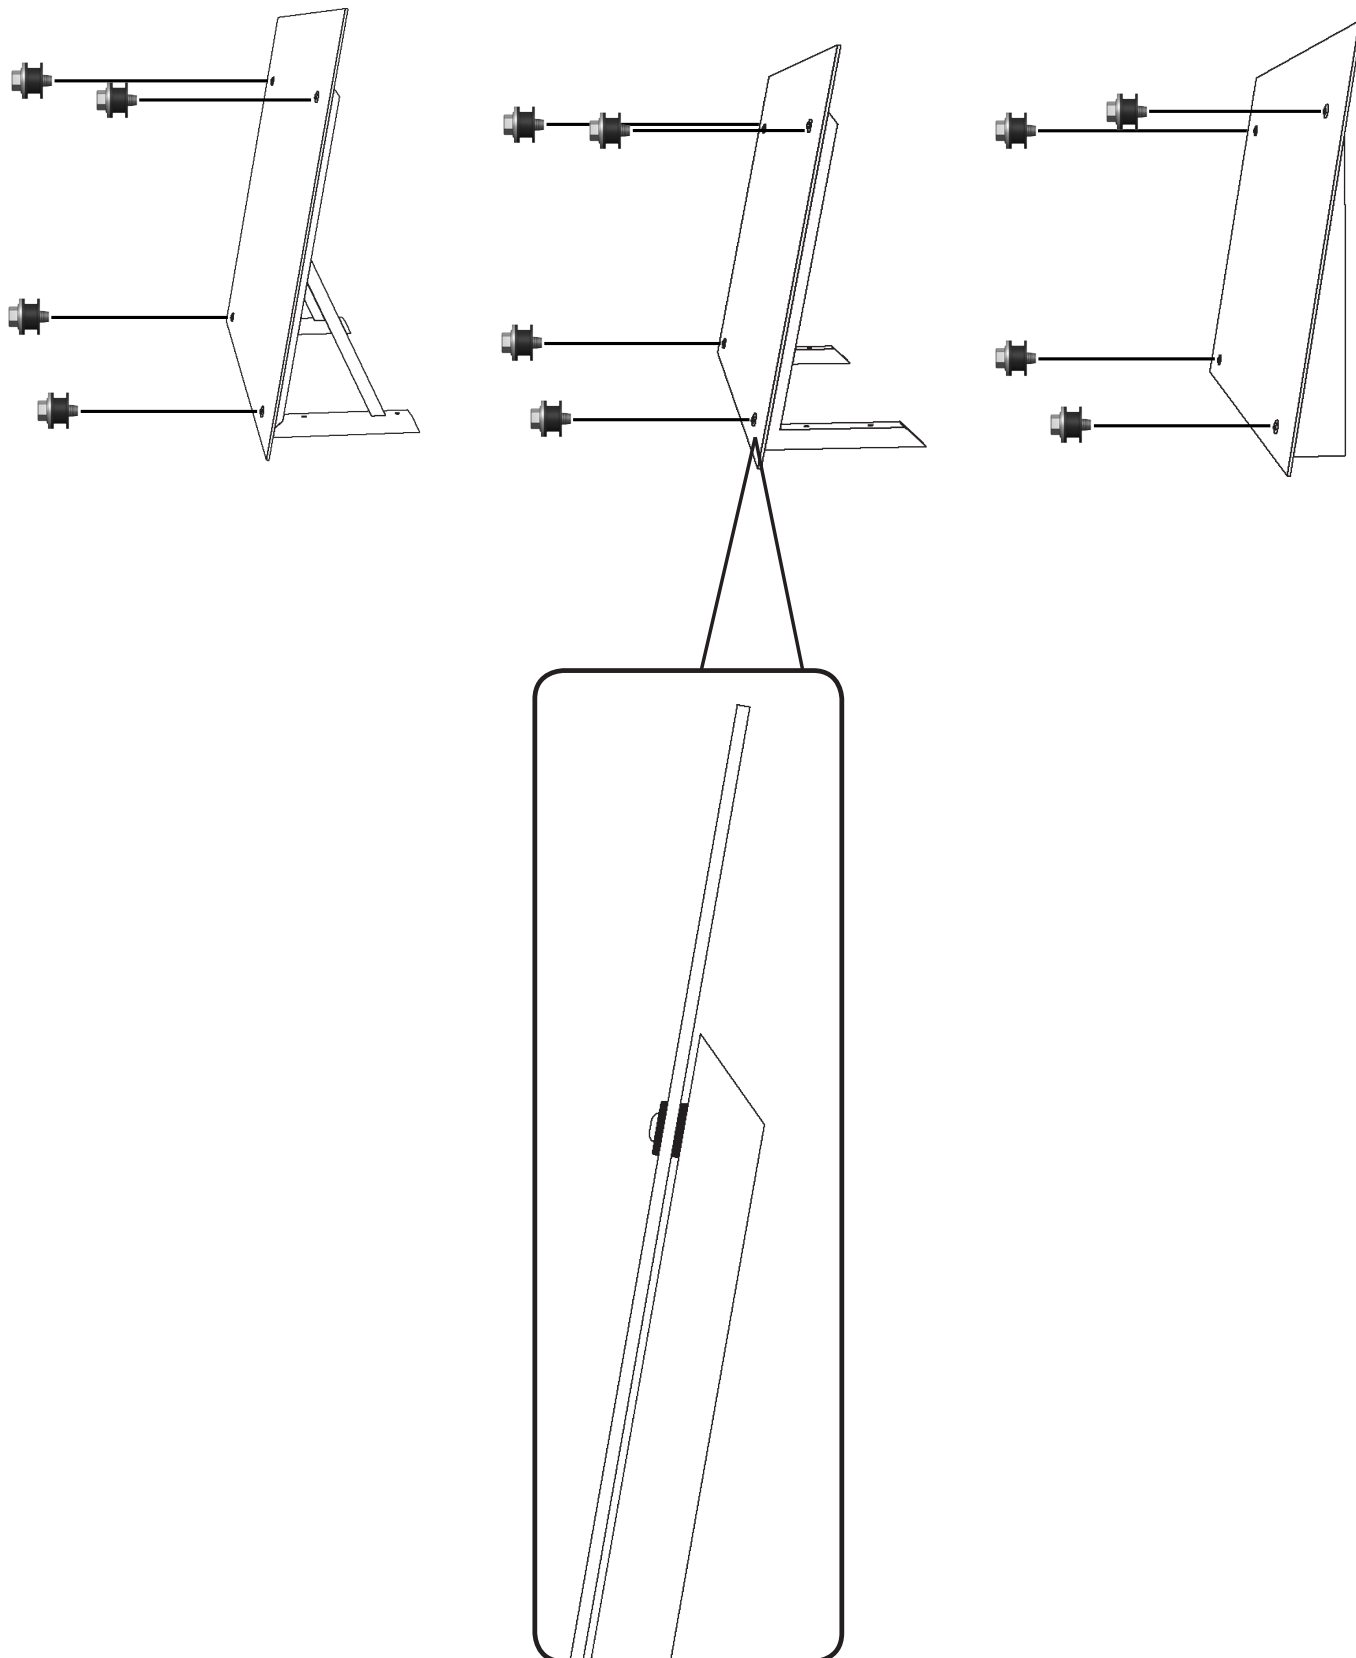

DESIGNTAK®

- gör entré

Monteringsanvisning Easy Collection

Flat

Bold - Bold Small

Delta - Delta Small

Montering:

Använd erforderliga infästningsdetaljer beroende på typ av husvägg.

Inga infästningsdetaljer medföljer.

Alla infästningspunkter i entretaket ska användas.

1. X 4-8

2. X 4-8