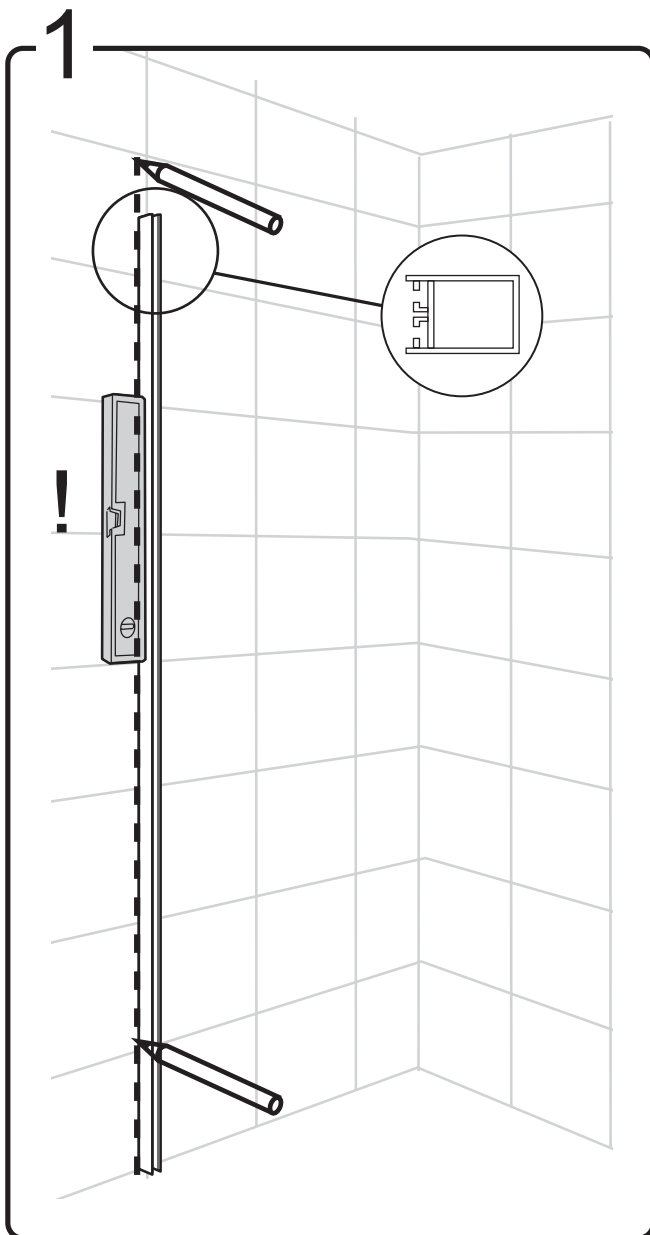

# NORO

Frost DV  
Extension Profile

Model	A (mm)	B (mm)
70	691(656+35)	735(700+35)
80	791(756+35)	835(800+35)
90	891(856+35)	935(900+35)

3

4

5

6