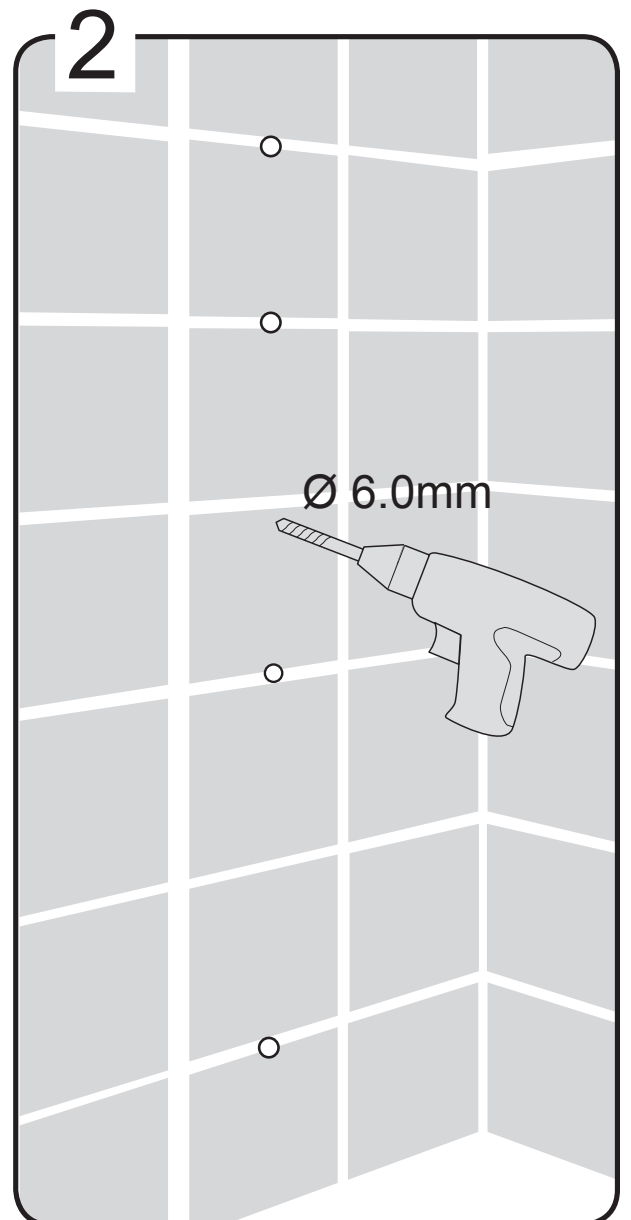

# NORO

Frost DV  
Extension Profile

Model	A (mm)	B (mm)
70	691(656+35)	735(700+35)
80	791(756+35)	835(800+35)
90	891(856+35)	935(900+35)

3

4

5

6