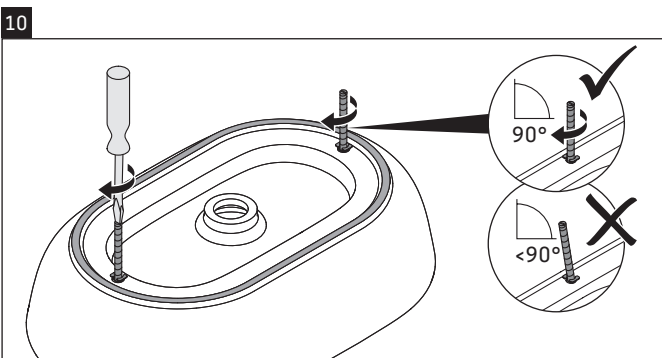

Luv

| | |
|---------------------------------|---------------------------------------|
| Montageanleitung | Aufsatzbecken |
| Mounting instructions | Washbowl |
| Notice de montage | Vasque à poser |
| Montagehandleiding | Opzetbak |
| Instrucciones de montaje | Lavabo sobre encimera |
| Istruzioni di montaggio | Bacinella sopra piano |
| Instruções de montagem | Lavatório de posar |
| Monteringsvejledning | Fritstående håndvask |
| Asennusohje | Pesuallas, pöytätasosennus |
| Monteringsanvisning | Servant som står oppå benk |
| Monteringsanvisning | Tvättställ för placering på bänkskiva |
| Paigaldusjuhend | Alusele paigaldatav valamu |
| Instrukcja montażu | Umywalka nabladowa |
| Инструкция по монтажу | Накладная раковина |
| Montážní návod | Umyvadlo na desku |
| Návod na montáž | Umyvadlo na dosku |
| Szerelési útmutató | Mosdókagyló |
| Upute za montažu | Umivaonik |
| Instrucțiuni de montaj | Lavoar pe blat |
| Navodila za montažo | Pultni umivalnik |
| Ръководство за монтаж | Мивки за поставяне отгоре |
| Montāžas instrukcija | Uzliekamā izlietne |
| Montavimo instrukcija | Uždedamas praustuvas |
| Montaj kılavuzu | Tezgah üstü lavabo |
| 安装说明 | 碗盆 |
| 설치 설명서 | 여분의 개수대 |
| 取り付け説明書 | カウンタートップ洗面器 |
| دليل التركيب | حوض علوي |
| # 037960... | # 037980... |
| # 038060.. | # 038080.. |
| # 038142.. | |

12a # 038142

12b # 037960, # 037980

12c # 038060, # 038080

13

14

15

16a # 038142

16b # 038060, # 038080