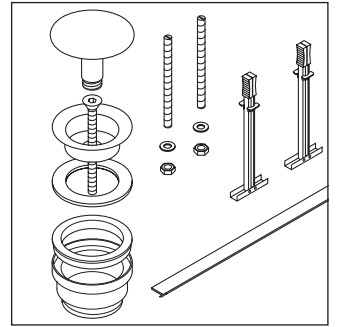

Luv

| | |
|---------------------------------|---------------------------------------|
| Montageanleitung | Aufsatzbecken |
| Mounting instructions | Washbowl |
| Notice de montage | Vasque à poser |
| Montagehandleiding | Opzetbak |
| Instrucciones de montaje | Lavabo sobre encimera |
| Istruzioni di montaggio | Bacinella sopra piano |
| Instruções de montagem | Lavatório de posar |
| Monteringsvejledning | Fritstående håndvask |
| Asennusohje | Pesuallas, pöytätasosennus |
| Monteringsanvisning | Servant som står oppå benk |
| Monteringsanvisning | Tvättställ för placering på bänkskiva |
| Paigaldusjuhend | Alusele paigaldatav valamu |
| Instrukcja montażu | Umywalka nabladowa |
| Инструкция по монтажу | Накладная раковина |
| Montážní návod | Umyvadlo na desku |
| Návod na montáž | Umyvadlo na dosku |
| Szerelési útmutató | Mosdókagyló |
| Upute za montažu | Umivaonik |
| Instrucțiuni de montaj | Lavoar pe blat |
| Navodila za montažo | Pultni umivalnik |
| Ръководство за монтаж | Мивки за поставяне отгоре |
| Montāžas instrukcija | Uzliekamā izlietne |
| Montavimo instrukcija | Uždedamas praustuvas |
| Montaj kılavuzu | Tezgah üstü lavabo |
| 安装说明 | 碗盆 |
| 설치 설명서 | 여분의 개수대 |
| 取り付け説明書 | カウンタートップ洗面器 |
| دليل التركيب | حوض علوي |
| # 037960... | # 037980... |
| # 038060.. | # 038080.. |
| # 038142.. | |

12a # 038142

12b # 037960, # 037980

12c # 038060, # 038080

13

14

15

16a # 038142

16b # 038060, # 038080