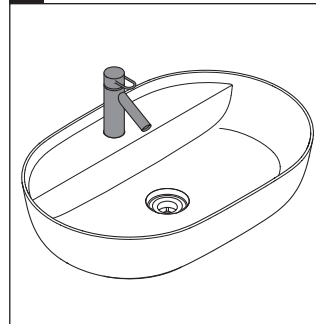

Luv

| | |
|---------------------------------|---------------------------------------|
| Montageanleitung | Aufsatzbecken |
| Mounting instructions | Washbowl |
| Notice de montage | Vasque à poser |
| Montagehandleiding | Opzetbak |
| Instrucciones de montaje | Lavabo sobre encimera |
| Istruzioni di montaggio | Bacinella sopra piano |
| Instruções de montagem | Lavatório de posar |
| Monteringsvejledning | Fritstående håndvask |
| Asennusohje | Pesuallas, pöytätasosennus |
| Monteringsanvisning | Servant som står oppå benk |
| Monteringsanvisning | Tvättställ för placering på bänkskiva |
| Paigaldusjuhend | Alusele paigaldatav valamu |
| Instrukcja montażu | Umywalka nabladowa |
| Инструкция по монтажу | Накладная раковина |
| Montážní návod | Umyvadlo na desku |
| Návod na montáž | Umyvadlo na dosku |
| Szerelési útmutató | Mosdókagyló |
| Upute za montažu | Umivaonik |
| Instrucțiuni de montaj | Lavoar pe blat |
| Navodila za montažo | Pultni umivalnik |
| Ръководство за монтаж | Мивки за поставяне отгоре |
| Montāžas instrukcija | Uzliekamā izlietne |
| Montavimo instrukcija | Uždedamas praustuvas |
| Montaj kılavuzu | Tezgah üstü lavabo |
| 安装说明 | 碗盆 |
| 설치 설명서 | 여분의 개수대 |
| 取り付け説明書 | カウンタートップ洗面器 |
| دليل التركيب | حوض علوي |
| # 037960... | # 037980... |
| # 038060.. | # 038080.. |
| # 038142.. | |

12a # 038142

12b # 037960, # 037980

12c # 038060, # 038080

13

14

15

16a # 038142

16b # 038060, # 038080