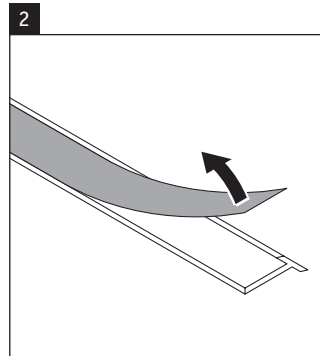

Luv

| | |
|---------------------------------|---------------------------------------|
| Montageanleitung | Aufsatzbecken |
| Mounting instructions | Washbowl |
| Notice de montage | Vasque à poser |
| Montagehandleiding | Opzetbak |
| Instrucciones de montaje | Lavabo sobre encimera |
| Istruzioni di montaggio | Bacinella sopra piano |
| Instruções de montagem | Lavatório de posar |
| Monteringsvejledning | Fritstående håndvask |
| Asennusohje | Pesuallas, pöytätasosennus |
| Monteringsanvisning | Servant som står oppå benk |
| Monteringsanvisning | Tvättställ för placering på bänkskiva |
| Paigaldusjuhend | Alusele paigaldatav valamu |
| Instrukcja montażu | Umywalka nabladowa |
| Инструкция по монтажу | Накладная раковина |
| Montážní návod | Umyvadlo na desku |
| Návod na montáž | Umyvadlo na dosku |
| Szerelési útmutató | Mosdókagyló |
| Upute za montažu | Umivaonik |
| Instrucțiuni de montaj | Lavoar pe blat |
| Navodila za montažo | Pultni umivalnik |
| Ръководство за монтаж | Мивки за поставяне отгоре |
| Montāžas instrukcija | Uzliekamā izlietne |
| Montavimo instrukcija | Uždedamas praustuvas |
| Montaj kılavuzu | Tezgah üstü lavabo |
| 安装说明 | 碗盆 |
| 설치 설명서 | 여분의 개수대 |
| 取り付け説明書 | カウンタートップ洗面器 |
| دليل التركيب | حوض علوي |
| # 037960... | # 037980... |
| # 038060.. | # 038080.. |
| # 038142.. | |