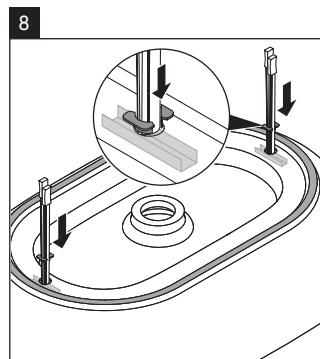

Luv

| | |
|---------------------------------|---------------------------------------|
| Montageanleitung | Aufsatzbecken |
| Mounting instructions | Washbowl |
| Notice de montage | Vasque à poser |
| Montagehandleiding | Opzetbak |
| Instrucciones de montaje | Lavabo sobre encimera |
| Istruzioni di montaggio | Bacinella sopra piano |
| Instruções de montagem | Lavatório de posar |
| Monteringsvejledning | Fritstående håndvask |
| Asennusohje | Pesuallas, pöytätasosennus |
| Monteringsanvisning | Servant som står oppå benk |
| Monteringsanvisning | Tvättställ för placering på bänkskiva |
| Paigaldusjuhend | Alusele paigaldatav valamu |
| Instrukcja montażu | Umywalka nabladowa |
| Инструкция по монтажу | Накладная раковина |
| Montážní návod | Umyvadlo na desku |
| Návod na montáž | Umyvadlo na dosku |
| Szerelési útmutató | Mosdókagyló |
| Upute za montažu | Umivaonik |
| Instrucțiuni de montaj | Lavoar pe blat |
| Navodila za montažo | Pultni umivalnik |
| Ръководство за монтаж | Мивки за поставяне отгоре |
| Montāžas instrukcija | Uzliekamā izlietne |
| Montavimo instrukcija | Uždedamas praustuvas |
| Montaj kılavuzu | Tezgah üstü lavabo |
| 安装说明 | 碗盆 |
| 설치 설명서 | 여분의 개수대 |
| 取り付け説明書 | カウンタートップ洗面器 |
| دليل التركيب | حوض علوي |
| # 037960... | # 037980... |
| # 038060.. | # 038080.. |
| # 038142.. | |

12a # 038142

12b # 037960, # 037980

12c # 038060, # 038080

13

14

15

16a # 038142

16b # 038060, # 038080