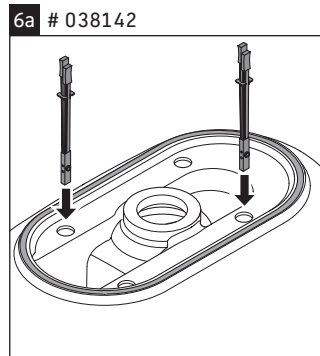

Luv

| | |
|---------------------------------|---------------------------------------|
| Montageanleitung | Aufsatzbecken |
| Mounting instructions | Washbowl |
| Notice de montage | Vasque à poser |
| Montagehandleiding | Opzetbak |
| Instrucciones de montaje | Lavabo sobre encimera |
| Istruzioni di montaggio | Bacinella sopra piano |
| Instruções de montagem | Lavatório de posar |
| Monteringsvejledning | Fritstående håndvask |
| Asennusohje | Pesuallas, pöytätasosennus |
| Monteringsanvisning | Servant som står oppå benk |
| Monteringsanvisning | Tvättställ för placering på bänkskiva |
| Paigaldusjuhend | Alusele paigaldatav valamu |
| Instrukcja montażu | Umywalka nabladowa |
| Инструкция по монтажу | Накладная раковина |
| Montážní návod | Umyvadlo na desku |
| Návod na montáž | Umyvadlo na dosku |
| Szerelési útmutató | Mosdókagyló |
| Upute za montažu | Umivaonik |
| Instrucțiuni de montaj | Lavoar pe blat |
| Navodila za montažo | Pultni umivalnik |
| Ръководство за монтаж | Мивки за поставяне отгоре |
| Montāžas instrukcija | Uzliekamā izlietne |
| Montavimo instrukcija | Uždedamas praustuvas |
| Montaj kılavuzu | Tezgah üstü lavabo |
| 安装说明 | 碗盆 |
| 설치 설명서 | 여분의 개수대 |
| 取り付け説明書 | カウンタートップ洗面器 |
| دليل التركيب | حوض علوي |
| # 037960... | # 037980... |
| # 038060.. | # 038080.. |
| # 038142.. | |

12a # 038142

12b # 037960, # 037980

12c # 038060, # 038080

13

14

15

16a # 038142

16b # 038060, # 038080