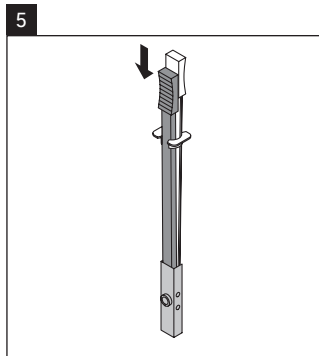

Luv

| | |
|---------------------------------|---------------------------------------|
| Montageanleitung | Aufsatzbecken |
| Mounting instructions | Washbowl |
| Notice de montage | Vasque à poser |
| Montagehandleiding | Opzetbak |
| Instrucciones de montaje | Lavabo sobre encimera |
| Istruzioni di montaggio | Bacinella sopra piano |
| Instruções de montagem | Lavatório de posar |
| Monteringsvejledning | Fritstående håndvask |
| Asennusohje | Pesuallas, pöytätasosennus |
| Monteringsanvisning | Servant som står oppå benk |
| Monteringsanvisning | Tvättställ för placering på bänkskiva |
| Paigaldusjuhend | Alusele paigaldatav valamu |
| Instrukcja montażu | Umywalka nabladowa |
| Инструкция по монтажу | Накладная раковина |
| Montážní návod | Umyvadlo na desku |
| Návod na montáž | Umyvadlo na dosku |
| Szerelési útmutató | Mosdókagyló |
| Upute za montažu | Umivaonik |
| Instrucțiuni de montaj | Lavoar pe blat |
| Navodila za montažo | Pultni umivalnik |
| Ръководство за монтаж | Мивки за поставяне отгоре |
| Montāžas instrukcija | Uzliekamā izlietne |
| Montavimo instrukcija | Uždedamas praustuvas |
| Montaj kılavuzu | Tezgah üstü lavabo |
| 安装说明 | 碗盆 |
| 설치 설명서 | 여분의 개수대 |
| 取り付け説明書 | カウンタートップ洗面器 |
| دليل التركيب | حوض علوي |
| # 037960... | # 037980... |
| # 038060.. | # 038080.. |
| # 038142.. | |

12a # 038142

12b # 037960, # 037980

12c # 038060, # 038080

13

14

15

16a # 038142

16b # 038060, # 038080