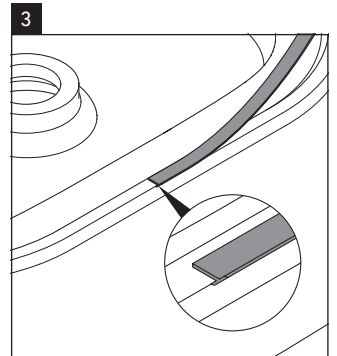

Luv

| | |
|---------------------------------|---------------------------------------|
| Montageanleitung | Aufsatzbecken |
| Mounting instructions | Washbowl |
| Notice de montage | Vasque à poser |
| Montagehandleiding | Opzetbak |
| Instrucciones de montaje | Lavabo sobre encimera |
| Istruzioni di montaggio | Bacinella sopra piano |
| Instruções de montagem | Lavatório de posar |
| Monteringsvejledning | Fritstående håndvask |
| Asennusohje | Pesuallas, pöytätasosennus |
| Monteringsanvisning | Servant som står oppå benk |
| Monteringsanvisning | Tvättställ för placering på bänkskiva |
| Paigaldusjuhend | Alusele paigaldatav valamu |
| Instrukcja montażu | Umywalka nabladowa |
| Инструкция по монтажу | Накладная раковина |
| Montážní návod | Umyvadlo na desku |
| Návod na montáž | Umyvadlo na dosku |
| Szerelési útmutató | Mosdókagyló |
| Upute za montažu | Umivaonik |
| Instrucțiuni de montaj | Lavoar pe blat |
| Navodila za montažo | Pultni umivalnik |
| Ръководство за монтаж | Мивки за поставяне отгоре |
| Montāžas instrukcija | Uzliekamā izlietne |
| Montavimo instrukcija | Uždedamas praustuvas |
| Montaj kılavuzu | Tezgah üstü lavabo |
| 安装说明 | 碗盆 |
| 설치 설명서 | 여분의 개수대 |
| 取り付け説明書 | カウンタートップ洗面器 |
| دليل التركيب | حوض علوي |
| # 037960... | # 037980... |
| # 038060.. | # 038080.. |
| # 038142.. | |