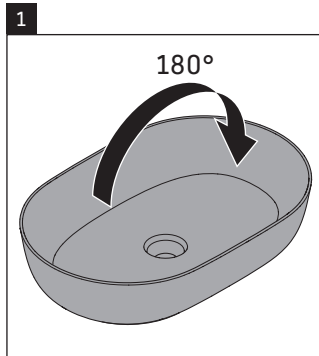

Luv

| | |
|---------------------------------|---------------------------------------|
| Montageanleitung | Aufsatzbecken |
| Mounting instructions | Washbowl |
| Notice de montage | Vasque à poser |
| Montagehandleiding | Opzetbak |
| Instrucciones de montaje | Lavabo sobre encimera |
| Istruzioni di montaggio | Bacinella sopra piano |
| Instruções de montagem | Lavatório de posar |
| Monteringsvejledning | Fritstående håndvask |
| Asennusohje | Pesuallas, pöytätasosennus |
| Monteringsanvisning | Servant som står oppå benk |
| Monteringsanvisning | Tvättställ för placering på bänkskiva |
| Paigaldusjuhend | Alusele paigaldatav valamu |
| Instrukcja montażu | Umywalka nabladowa |
| Инструкция по монтажу | Накладная раковина |
| Montážní návod | Umyvadlo na desku |
| Návod na montáž | Umyvadlo na dosku |
| Szerelési útmutató | Mosdókagyló |
| Upute za montažu | Umivaonik |
| Instrucțiuni de montaj | Lavoar pe blat |
| Navodila za montažo | Pultni umivalnik |
| Ръководство за монтаж | Мивки за поставяне отгоре |
| Montāžas instrukcija | Uzliekamā izlietne |
| Montavimo instrukcija | Uždedamas praustuvas |
| Montaj kılavuzu | Tezgah üstü lavabo |
| 安装说明 | 碗盆 |
| 설치 설명서 | 여분의 개수대 |
| 取り付け説明書 | カウンタートップ洗面器 |
| دليل التركيب | حوض علوي |
| # 037960... | # 037980... |
| # 038060.. | # 038080.. |
| # 038142.. | |