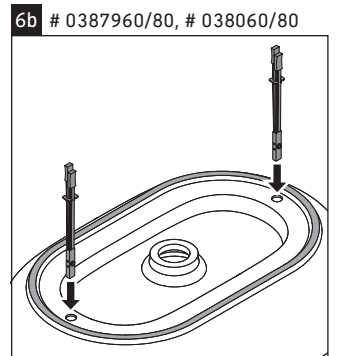

Luv

| | |
|---------------------------------|---------------------------------------|
| Montageanleitung | Aufsatzbecken |
| Mounting instructions | Washbowl |
| Notice de montage | Vasque à poser |
| Montagehandleiding | Opzetbak |
| Instrucciones de montaje | Lavabo sobre encimera |
| Istruzioni di montaggio | Bacinella sopra piano |
| Instruções de montagem | Lavatório de posar |
| Monteringsvejledning | Fritstående håndvask |
| Asennusohje | Pesuallas, pöytätasosennus |
| Monteringsanvisning | Servant som står oppå benk |
| Monteringsanvisning | Tvättställ för placering på bänkskiva |
| Paigaldusjuhend | Alusele paigaldatav valamu |
| Instrukcja montażu | Umywalka nabladowa |
| Инструкция по монтажу | Накладная раковина |
| Montážní návod | Umyvadlo na desku |
| Návod na montáž | Umyvadlo na dosku |
| Szerelési útmutató | Mosdókagyló |
| Upute za montažu | Umivaonik |
| Instrucțiuni de montaj | Lavoar pe blat |
| Navodila za montažo | Pultni umivalnik |
| Ръководство за монтаж | Мивки за поставяне отгоре |
| Montāžas instrukcija | Uzliekamā izlietne |
| Montavimo instrukcija | Uždedamas praustuvas |
| Montaj kılavuzu | Tezgah üstü lavabo |
| 安装说明 | 碗盆 |
| 설치 설명서 | 여분의 개수대 |
| 取り付け説明書 | カウンタートップ洗面器 |
| دليل التركيب | حوض علوي |
| # 037960... | # 037980... |
| # 038060.. | # 038080.. |
| # 038142.. | |

12a # 038142

12b # 037960, # 037980

12c # 038060, # 038080

13

14

15

16a # 038142

16b # 038060, # 038080