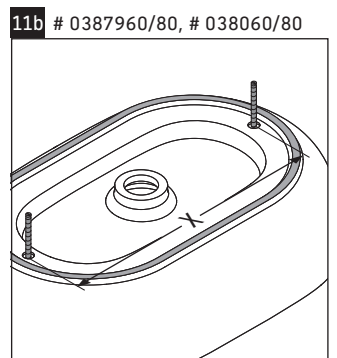

Luv

| | |
|---------------------------------|---------------------------------------|
| Montageanleitung | Aufsatzbecken |
| Mounting instructions | Washbowl |
| Notice de montage | Vasque à poser |
| Montagehandleiding | Opzetbak |
| Instrucciones de montaje | Lavabo sobre encimera |
| Istruzioni di montaggio | Bacinella sopra piano |
| Instruções de montagem | Lavatório de posar |
| Monteringsvejledning | Fritstående håndvask |
| Asennusohje | Pesuallas, pöytätasosennus |
| Monteringsanvisning | Servant som står oppå benk |
| Monteringsanvisning | Tvättställ för placering på bänkskiva |
| Paigaldusjuhend | Alusele paigaldatav valamu |
| Instrukcja montażu | Umywalka nabladowa |
| Инструкция по монтажу | Накладная раковина |
| Montážní návod | Umyvadlo na desku |
| Návod na montáž | Umyvadlo na dosku |
| Szerelési útmutató | Mosdókagyló |
| Upute za montažu | Umivaonik |
| Instrucțiuni de montaj | Lavoar pe blat |
| Navodila za montažo | Pultni umivalnik |
| Ръководство за монтаж | Мивки за поставяне отгоре |
| Montāžas instrukcija | Uzliekamā izlietne |
| Montavimo instrukcija | Uždedamas praustuvas |
| Montaj kılavuzu | Tezgah üstü lavabo |
| 安装说明 | 碗盆 |
| 설치 설명서 | 여분의 개수대 |
| 取り付け説明書 | カウンタートップ洗面器 |
| دليل التركيب | حوض علوي |
| # 037960... | # 037980... |
| # 038060.. | # 038080.. |
| # 038142.. | |

12a # 038142

12b # 037960, # 037980

12c # 038060, # 038080

13

14

15

16a # 038142

16b # 038060, # 038080