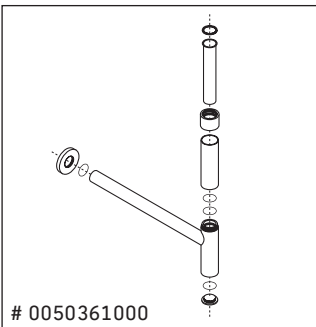

Luv

| | |
|---------------------------------|---------------------------------------|
| Montageanleitung | Aufsatzbecken |
| Mounting instructions | Washbowl |
| Notice de montage | Vasque à poser |
| Montagehandleiding | Opzetbak |
| Instrucciones de montaje | Lavabo sobre encimera |
| Istruzioni di montaggio | Bacinella sopra piano |
| Instruções de montagem | Lavatório de posar |
| Monteringsvejledning | Fritstående håndvask |
| Asennusohje | Pesuallas, pöytätasosennus |
| Monteringsanvisning | Servant som står oppå benk |
| Monteringsanvisning | Tvättställ för placering på bänkskiva |
| Paigaldusjuhend | Alusele paigaldatav valamu |
| Instrukcja montażu | Umywalka nabladowa |
| Инструкция по монтажу | Накладная раковина |
| Montážní návod | Umyvadlo na desku |
| Návod na montáž | Umyvadlo na dosku |
| Szerelési útmutató | Mosdókagyló |
| Upute za montažu | Umivaonik |
| Instrucțiuni de montaj | Lavoar pe blat |
| Navodila za montažo | Pultni umivalnik |
| Ръководство за монтаж | Мивки за поставяне отгоре |
| Montāžas instrukcija | Uzliekamā izlietne |
| Montavimo instrukcija | Uždedamas praustuvas |
| Montaj kılavuzu | Tezgah üstü lavabo |
| 安装说明 | 碗盆 |
| 설치 설명서 | 여분의 개수대 |
| 取り付け説明書 | カウンタートップ洗面器 |
| دليل التركيب | حوض علوي |
| # 037960... | # 037980... |
| # 038060.. | # 038080.. |
| # 038142.. | |

12a # 038142

12b # 037960, # 037980

12c # 038060, # 038080

13

14

15

16a # 038142

16b # 038060, # 038080