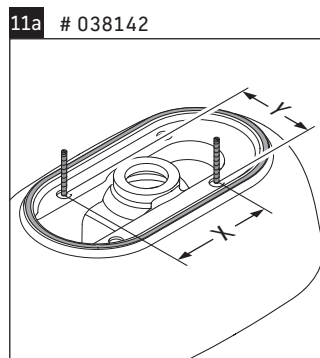

Luv

| | |
|---------------------------------|---------------------------------------|
| Montageanleitung | Aufsatzbecken |
| Mounting instructions | Washbowl |
| Notice de montage | Vasque à poser |
| Montagehandleiding | Opzetbak |
| Instrucciones de montaje | Lavabo sobre encimera |
| Istruzioni di montaggio | Bacinella sopra piano |
| Instruções de montagem | Lavatório de posar |
| Monteringsvejledning | Fritstående håndvask |
| Asennusohje | Pesuallas, pöytätasosennus |
| Monteringsanvisning | Servant som står oppå benk |
| Monteringsanvisning | Tvättställ för placering på bänkskiva |
| Paigaldusjuhend | Alusele paigaldatav valamu |
| Instrukcja montażu | Umywalka nabladowa |
| Инструкция по монтажу | Накладная раковина |
| Montážní návod | Umyvadlo na desku |
| Návod na montáž | Umyvadlo na dosku |
| Szerelési útmutató | Mosdókagyló |
| Upute za montažu | Umivaonik |
| Instrucțiuni de montaj | Lavoar pe blat |
| Navodila za montažo | Pultni umivalnik |
| Ръководство за монтаж | Мивки за поставяне отгоре |
| Montāžas instrukcija | Uzliekamā izlietne |
| Montavimo instrukcija | Uždedamas praustuvas |
| Montaj kılavuzu | Tezgah üstü lavabo |
| 安装说明 | 碗盆 |
| 설치 설명서 | 여분의 개수대 |
| 取り付け説明書 | カウンタートップ洗面器 |
| دليل التركيب | حوض علوي |
| # 037960... | # 037980... |
| # 038060.. | # 038080.. |
| # 038142.. | |

12a # 038142

12b # 037960, # 037980

12c # 038060, # 038080

13

14

15

16a # 038142

16b # 038060, # 038080