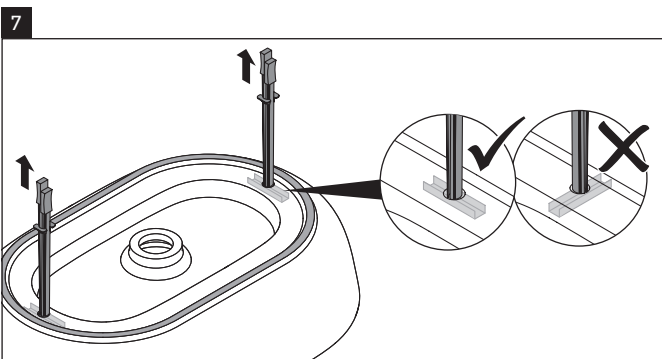

Luv

| | |
|---------------------------------|---------------------------------------|
| Montageanleitung | Aufsatzbecken |
| Mounting instructions | Washbowl |
| Notice de montage | Vasque à poser |
| Montagehandleiding | Opzetbak |
| Instrucciones de montaje | Lavabo sobre encimera |
| Istruzioni di montaggio | Bacinella sopra piano |
| Instruções de montagem | Lavatório de posar |
| Monteringsvejledning | Fritstående håndvask |
| Asennusohje | Pesuallas, pöytätasosennus |
| Monteringsanvisning | Servant som står oppå benk |
| Monteringsanvisning | Tvättställ för placering på bänkskiva |
| Paigaldusjuhend | Alusele paigaldatav valamu |
| Instrukcja montażu | Umywalka nabladowa |
| Инструкция по монтажу | Накладная раковина |
| Montážní návod | Umyvadlo na desku |
| Návod na montáž | Umyvadlo na dosku |
| Szerelési útmutató | Mosdókagyló |
| Upute za montažu | Umivaonik |
| Instrucțiuni de montaj | Lavoar pe blat |
| Navodila za montažo | Pultni umivalnik |
| Ръководство за монтаж | Мивки за поставяне отгоре |
| Montāžas instrukcija | Uzliekamā izlietne |
| Montavimo instrukcija | Uždedamas praustuvas |
| Montaj kılavuzu | Tezgah üstü lavabo |
| 安装说明 | 碗盆 |
| 설치 설명서 | 여분의 개수대 |
| 取り付け説明書 | カウンタートップ洗面器 |
| دليل التركيب | حوض علوي |
| # 037960... | # 037980... |
| # 038060.. | # 038080.. |
| # 038142.. | |