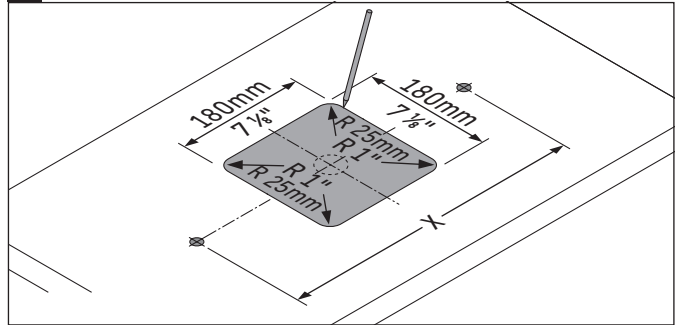

12b # 037960, # 037980