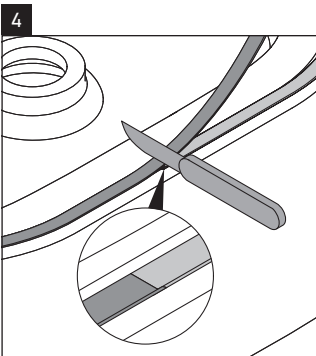

Luv

| | |
|---------------------------------|---------------------------------------|
| Montageanleitung | Aufsatzbecken |
| Mounting instructions | Washbowl |
| Notice de montage | Vasque à poser |
| Montagehandleiding | Opzetbak |
| Instrucciones de montaje | Lavabo sobre encimera |
| Istruzioni di montaggio | Bacinella sopra piano |
| Instruções de montagem | Lavatório de posar |
| Monteringsvejledning | Fritstående håndvask |
| Asennusohje | Pesuallas, pöytätasosennus |
| Monteringsanvisning | Servant som står oppå benk |
| Monteringsanvisning | Tvättställ för placering på bänkskiva |
| Paigaldusjuhend | Alusele paigaldatav valamu |
| Instrukcja montażu | Umywalka nabladowa |
| Инструкция по монтажу | Накладная раковина |
| Montážní návod | Umyvadlo na desku |
| Návod na montáž | Umyvadlo na dosku |
| Szerelési útmutató | Mosdókagyló |
| Upute za montažu | Umivaonik |
| Instrucțiuni de montaj | Lavoar pe blat |
| Navodila za montažo | Pultni umivalnik |
| Ръководство за монтаж | Мивки за поставяне отгоре |
| Montāžas instrukcija | Uzliekamā izlietne |
| Montavimo instrukcija | Uždedamas praustuvas |
| Montaj kılavuzu | Tezgah üstü lavabo |
| 安装说明 | 碗盆 |
| 설치 설명서 | 여분의 개수대 |
| 取り付け説明書 | カウンタートップ洗面器 |
| دليل التركيب | حوض علوي |
| # 037960... | # 037980... |
| # 038060.. | # 038080.. |
| # 038142.. | |