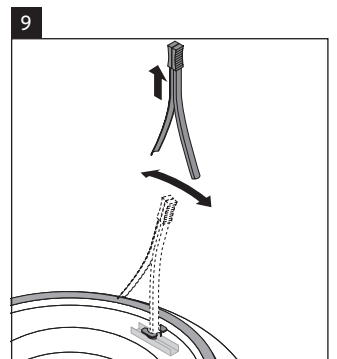

Luv

| | |
|---------------------------------|---------------------------------------|
| Montageanleitung | Aufsatzbecken |
| Mounting instructions | Washbowl |
| Notice de montage | Vasque à poser |
| Montagehandleiding | Opzetbak |
| Instrucciones de montaje | Lavabo sobre encimera |
| Istruzioni di montaggio | Bacinella sopra piano |
| Instruções de montagem | Lavatório de posar |
| Monteringsvejledning | Fritstående håndvask |
| Asennusohje | Pesuallas, pöytätasosennus |
| Monteringsanvisning | Servant som står oppå benk |
| Monteringsanvisning | Tvättställ för placering på bänkskiva |
| Paigaldusjuhend | Alusele paigaldatav valamu |
| Instrukcja montażu | Umywalka nabladowa |
| Инструкция по монтажу | Накладная раковина |
| Montážní návod | Umyvadlo na desku |
| Návod na montáž | Umyvadlo na dosku |
| Szerelési útmutató | Mosdókagyló |
| Upute za montažu | Umivaonik |
| Instrucțiuni de montaj | Lavoar pe blat |
| Navodila za montažo | Pultni umivalnik |
| Ръководство за монтаж | Мивки за поставяне отгоре |
| Montāžas instrukcija | Uzliekamā izlietne |
| Montavimo instrukcija | Uždedamas praustuvas |
| Montaj kılavuzu | Tezgah üstü lavabo |
| 安装说明 | 碗盆 |
| 설치 설명서 | 여분의 개수대 |
| 取り付け説明書 | カウンタートップ洗面器 |
| دليل التركيب | حوض علوي |
| # 037960... | # 037980... |
| # 038060.. | # 038080.. |
| # 038142.. | |