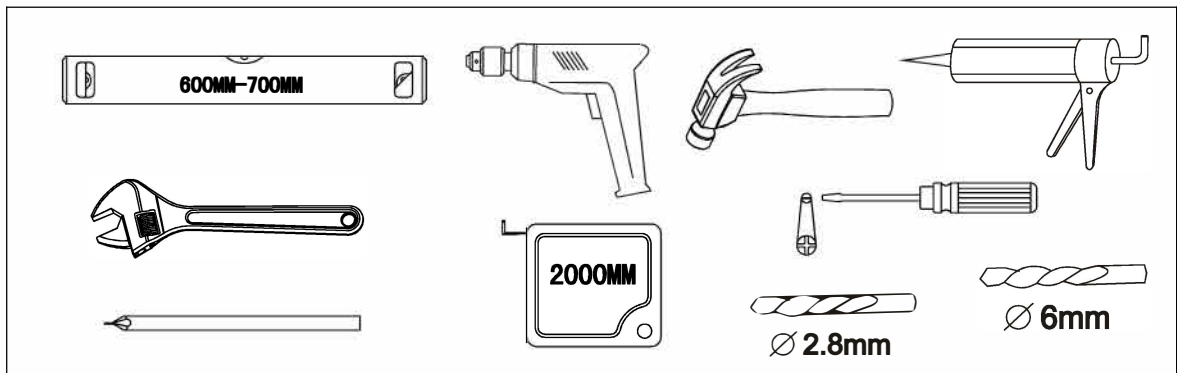

*Lyfco*<sup>®</sup>

**Konsumentkontakt**  
 Arc E-commerce AB  
 Box 3124  
 13603 Haninge  
 Sverige