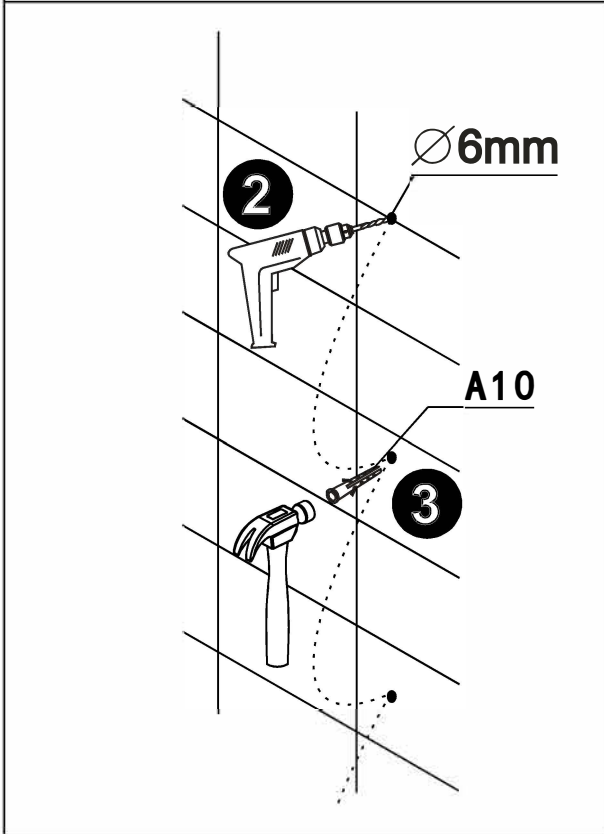

Lyfco[®]

Manual duschhörna

Modell ARHK1005

Täta med silikon,
vänta sedan minst
24 timmar innan
du utsätter
tätningen för
vatten.

Konsumentkontakt
Arc E-commerce AB
Box 3124
13603 Haninge
Sverige