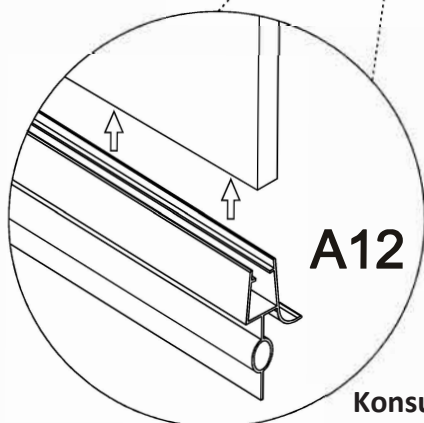

Lyfco[®]

Manual duschhörna

Modell ARHK1005

Täta med silikon,
vänta sedan minst
24 timmar innan
du utsätter
tätningen för
vatten.

Konsumentkontakt
Arc E-commerce AB
Box 3124
13603 Haninge
Sverige