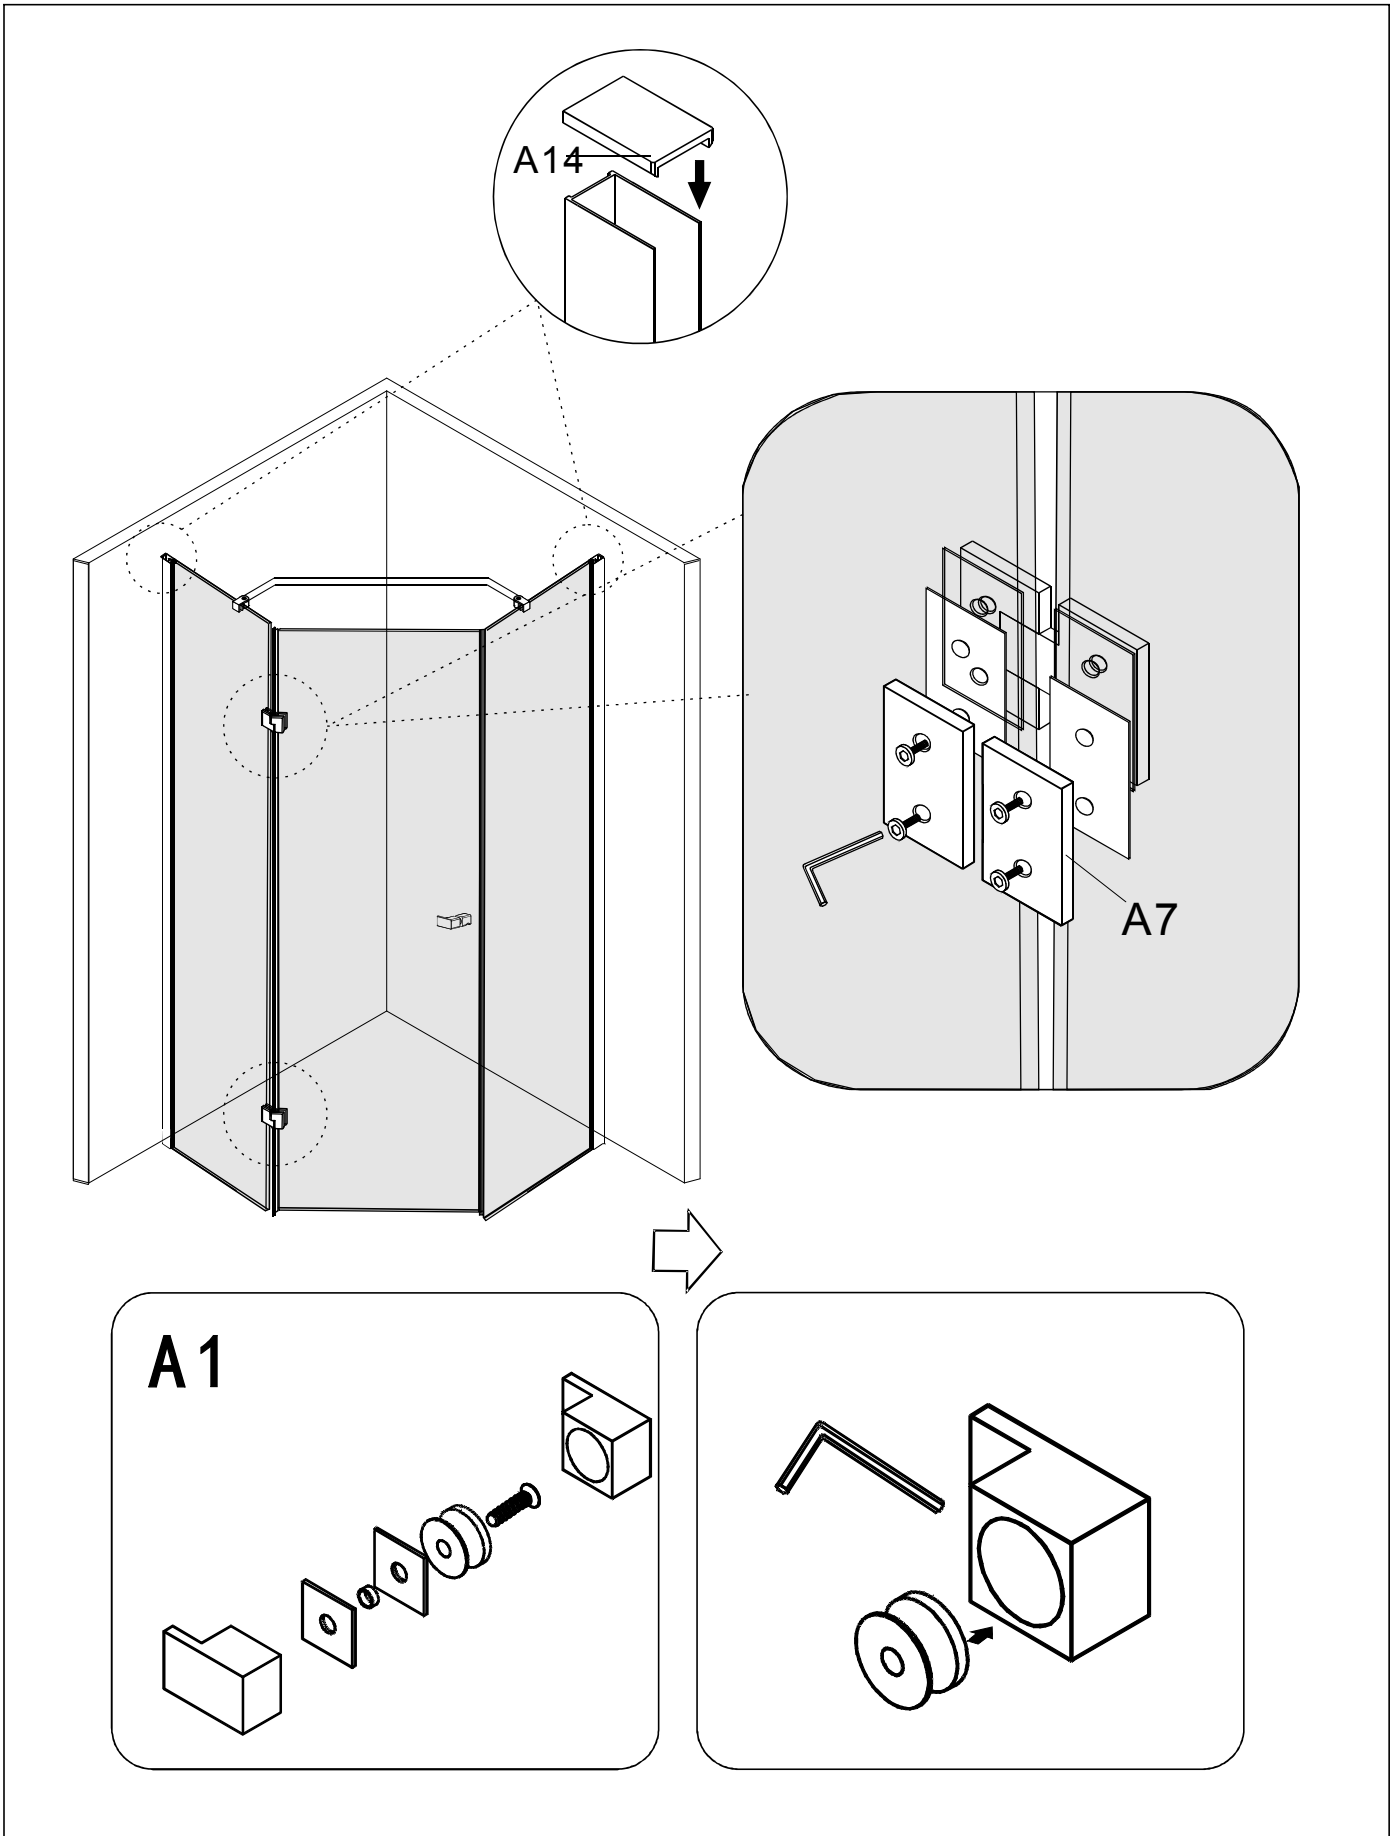

Lyfco[®]

Manual duschhörna

Modell ARHK1005

Täta med silikon,
vänta sedan minst
24 timmar innan
du utsätter
tätningen för
vatten.

Konsumentkontakt
Arc E-commerce AB
Box 3124
13603 Haninge
Sverige