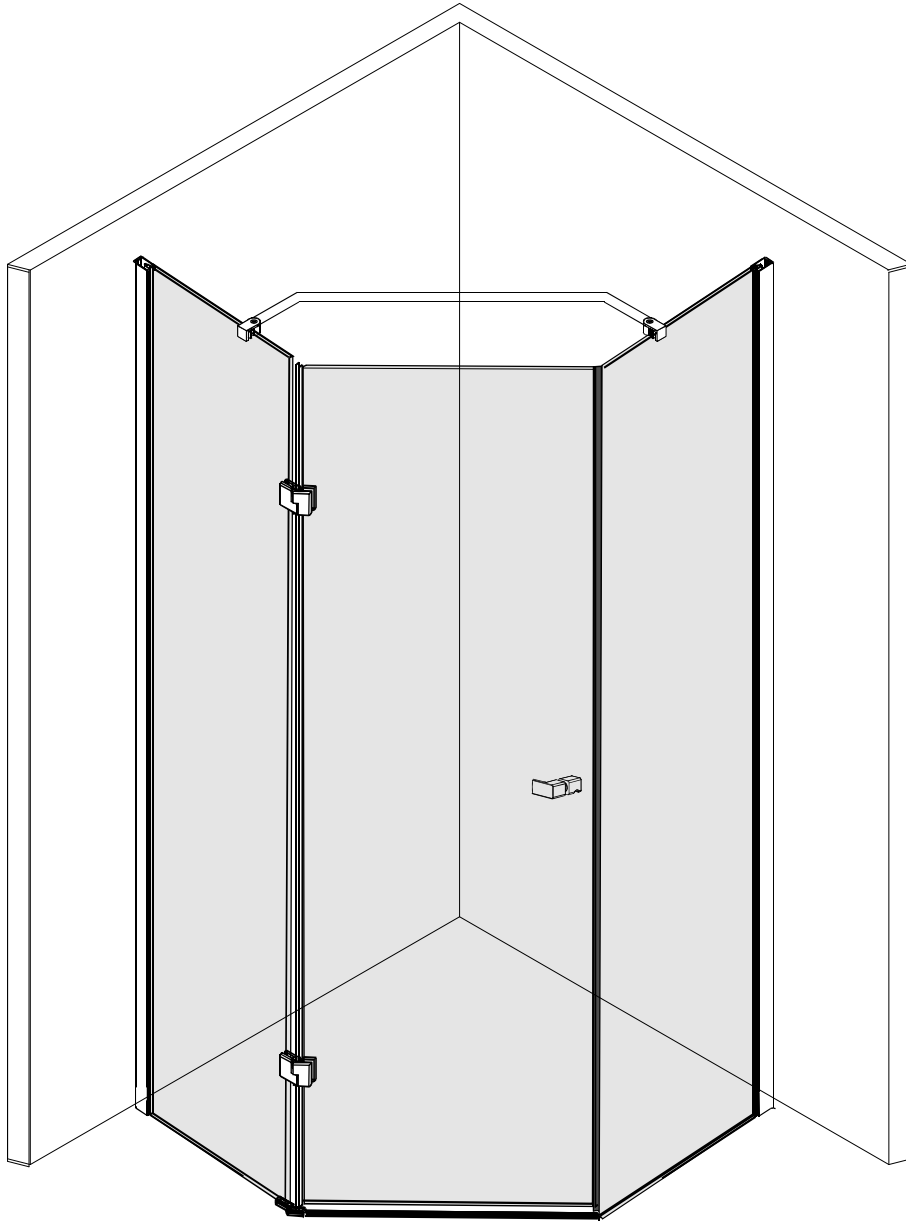

Lyfco[®]

Manual duschhörna

Modell ARHK1005

Täta med silikon,
vänta sedan minst
24 timmar innan
du utsätter
tätningen för
vatten.

Konsumentkontakt
Arc E-commerce AB
Box 3124
13603 Haninge
Sverige