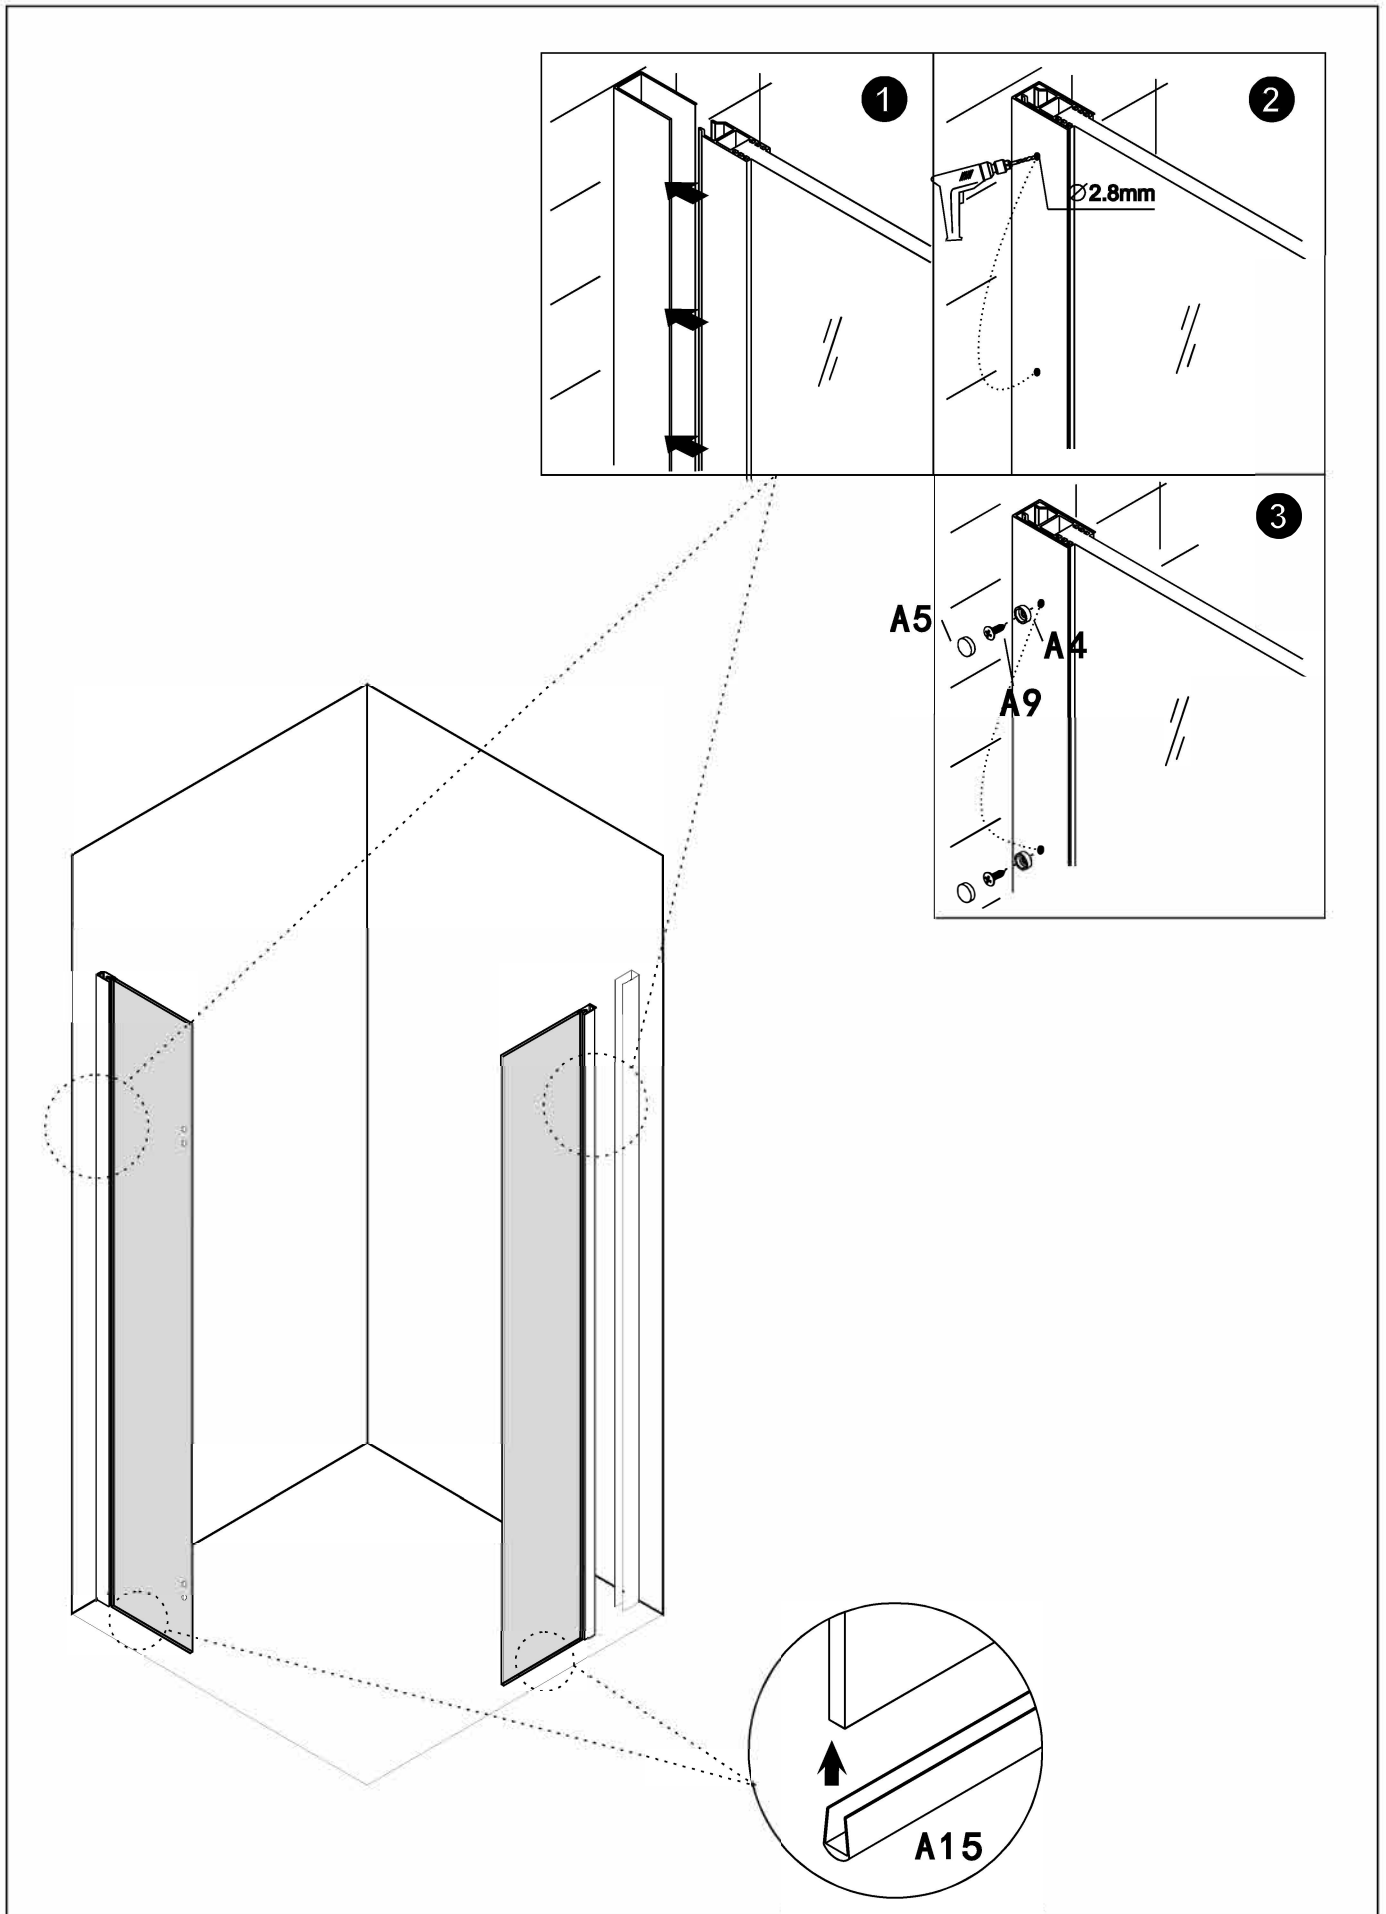

Lyfco[®]

Manual duschhörna

Modell ARHK1005

Täta med silikon,
vänta sedan minst
24 timmar innan
du utsätter
tätningen för
vatten.

Konsumentkontakt
Arc E-commerce AB
Box 3124
13603 Haninge
Sverige