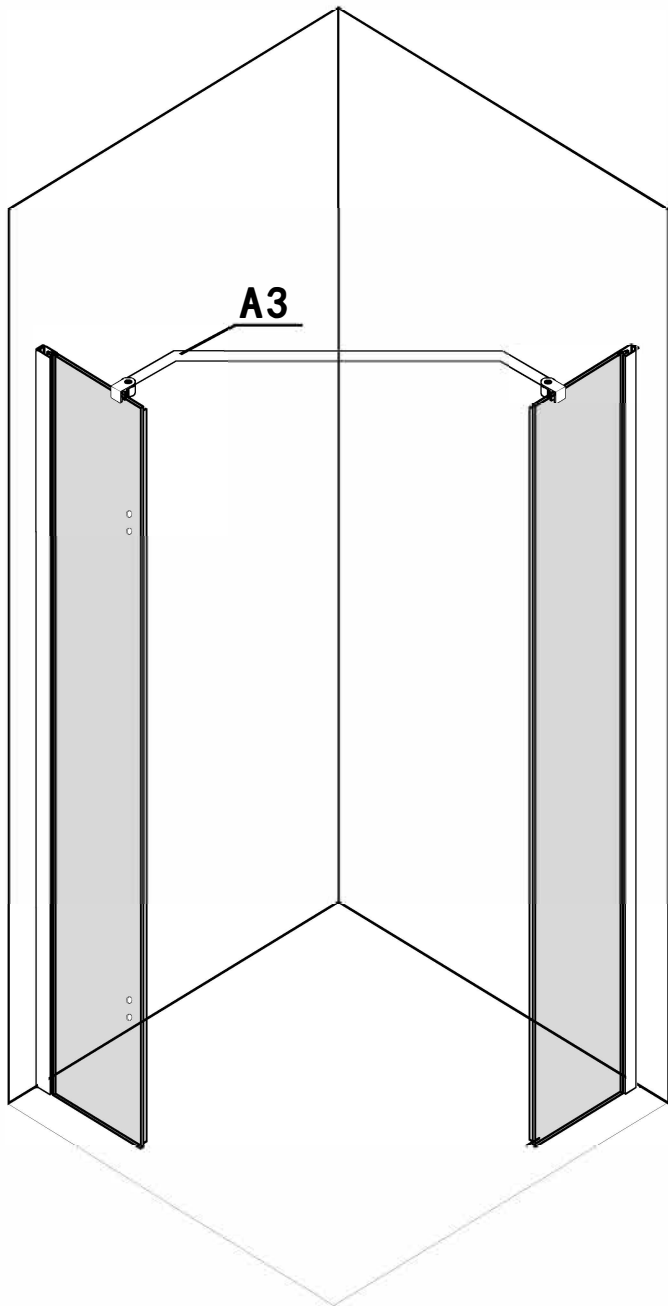

Lyfco[®]

Manual duschhörna

Modell ARHK1005

Täta med silikon,
vänta sedan minst
24 timmar innan
du utsätter
tätningen för
vatten.

Konsumentkontakt
Arc E-commerce AB
Box 3124
13603 Haninge
Sverige