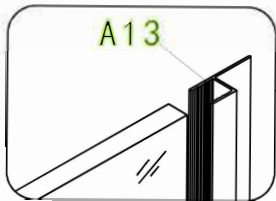

Lyfco[®]

Manual duschhörna

Modell ARHK1005

Täta med silikon,
vänta sedan minst
24 timmar innan
du utsätter
tätningen för
vatten.

Konsumentkontakt
Arc E-commerce AB
Box 3124
13603 Haninge
Sverige