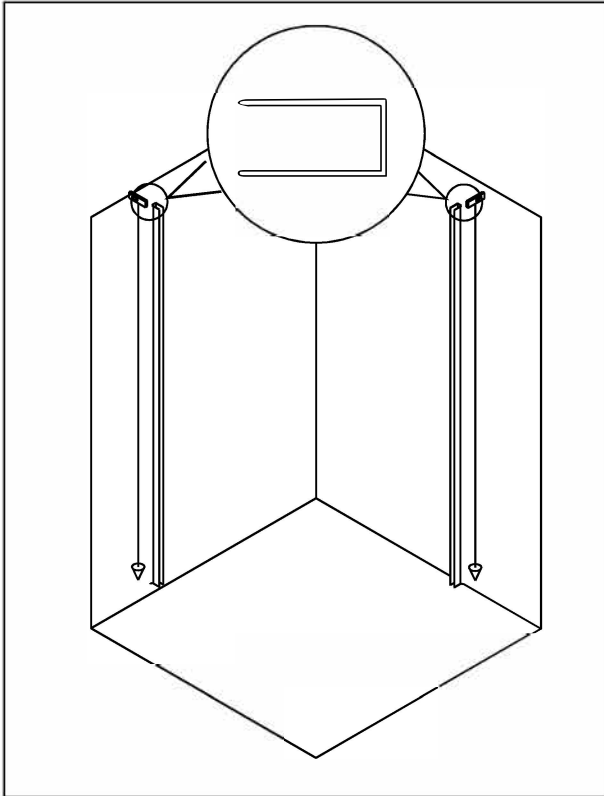

Lyfco[®]

Manual duschhörna

Modell ARHK1005

Täta med silikon,
vänta sedan minst
24 timmar innan
du utsätter
tätningen för
vatten.

Konsumentkontakt
Arc E-commerce AB
Box 3124
13603 Haninge
Sverige