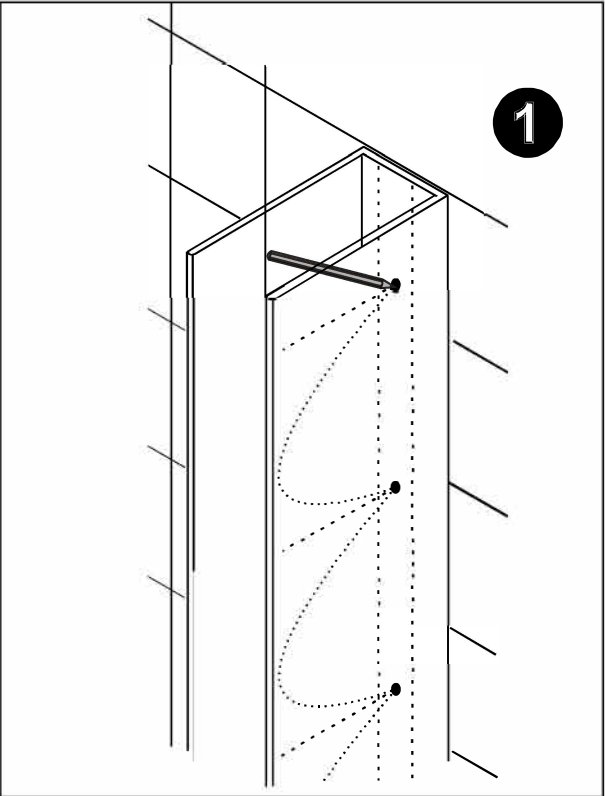

Lyfco[®]

Manual duschhörna

Modell ARHK1005

Täta med silikon,
vänta sedan minst
24 timmar innan
du utsätter
tätningen för
vatten.

Konsumentkontakt
Arc E-commerce AB
Box 3124
13603 Haninge
Sverige