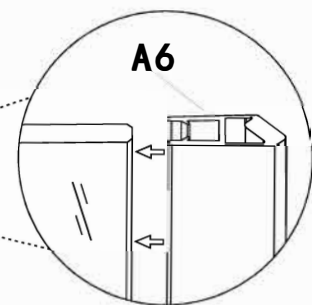

Lyfco[®]

Manual duschhörna

Modell ARHK1005

Täta med silikon,
vänta sedan minst
24 timmar innan
du utsätter
tätningen för
vatten.

Konsumentkontakt
Arc E-commerce AB
Box 3124
13603 Haninge
Sverige