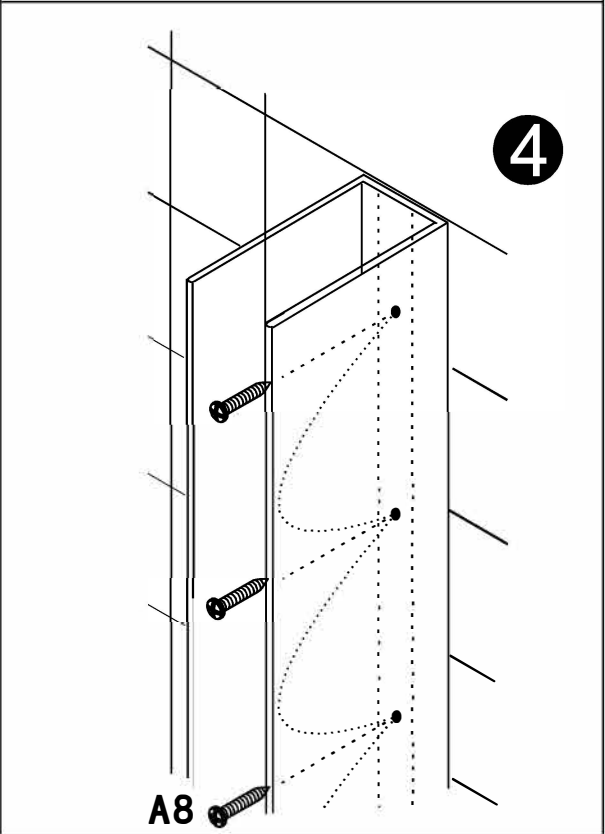

Lyfco[®]

Manual duschhörna

Modell ARHK1005

Täta med silikon,
vänta sedan minst
24 timmar innan
du utsätter
tätningen för
vatten.

Konsumentkontakt
Arc E-commerce AB
Box 3124
13603 Haninge
Sverige