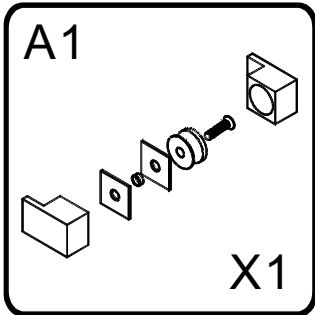

Lyfco[®]

Manual duschhörna

Modell ARHK1005

Täta med silikon,
vänta sedan minst
24 timmar innan
du utsätter
tätningen för
vatten.

Konsumentkontakt
Arc E-commerce AB
Box 3124
13603 Haninge
Sverige