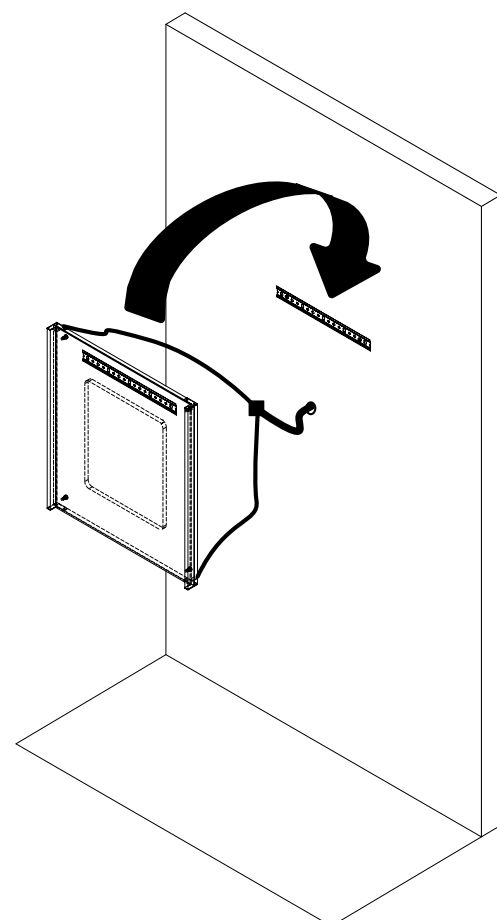

4 Elkoppling görs enligt kopplingsschemat.