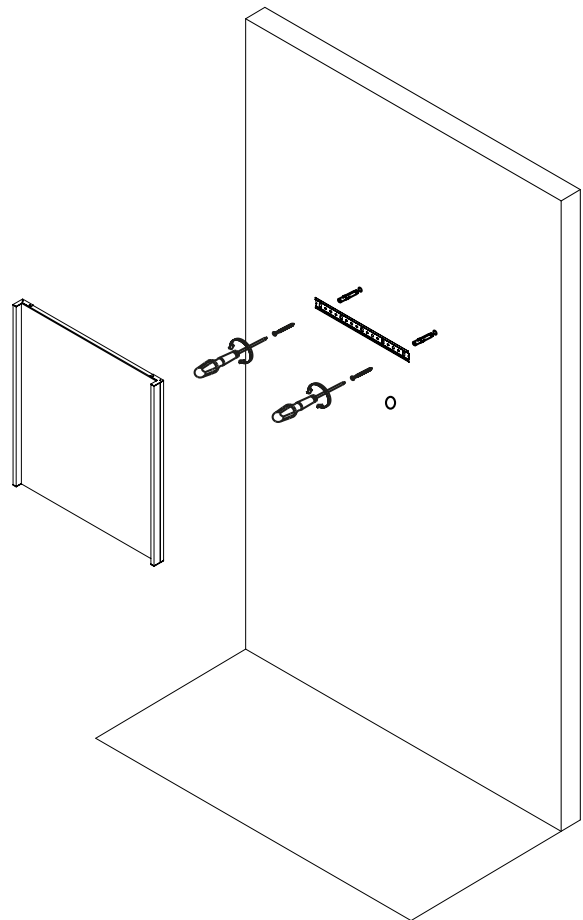

# Alternà

**GB** Polished edge and reversible mirror with matt black frame and integrated side LED lighting bar (LED and feeders can be replaced).

**S** Day Spegel, med sidobelysning

**GB** Assembly instructions

**S** Monteringsanvisning

Levereras med.

**1** Placera väggskenan mot väggen. Rekommenderad höjd är 183,5 cm för en spegelhöjd på 123 cm ovanför golvet. Markera borrhålen.

**2** Borra hålen i väggen.

**3** Skruva fast skenan i väggen med för underlaget lämpliga skruvar och pluggar (medföljer ej). Säkerställ att skenan sitter väl fastskruvad.