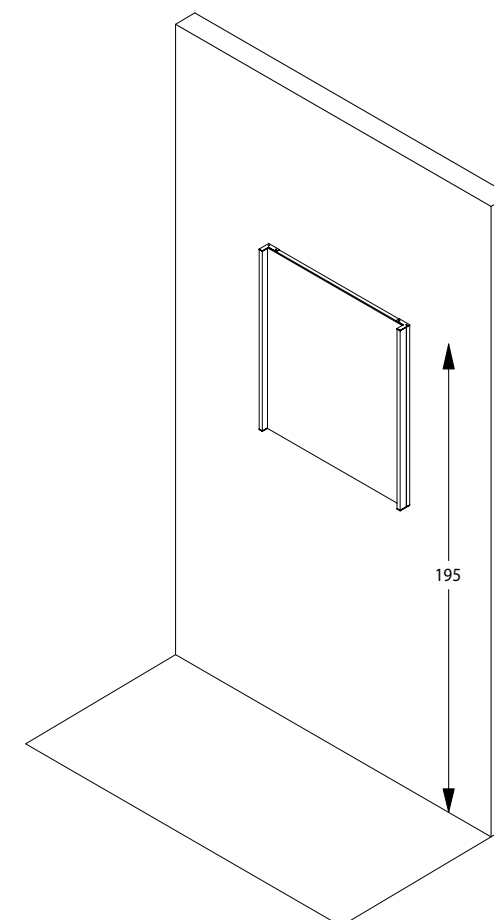

Alternà

GB Polished edge and reversible mirror with matt black frame and integrated side LED lighting bar (LED and feeders can be replaced).

S Day Spegel, med sidobelysning

GB Assembly instructions

S Monteringsanvisning

Levereras med.

1 Placera väggskenan mot väggen. Rekommenderad höjd är 183,5 cm för en spegelhöjd på 123 cm ovanför golvet. Markera borrhålen.

2 Borra hålen i väggen.

3 Skruva fast skenan i väggen med för underlaget lämpliga skruvar och pluggar (medföljer ej). Säkerställ att skenan sitter väl fastskruvad.

4 Elkoppling görs enligt kopplingsschemat.

5

KOPPLINGSSCHEMA