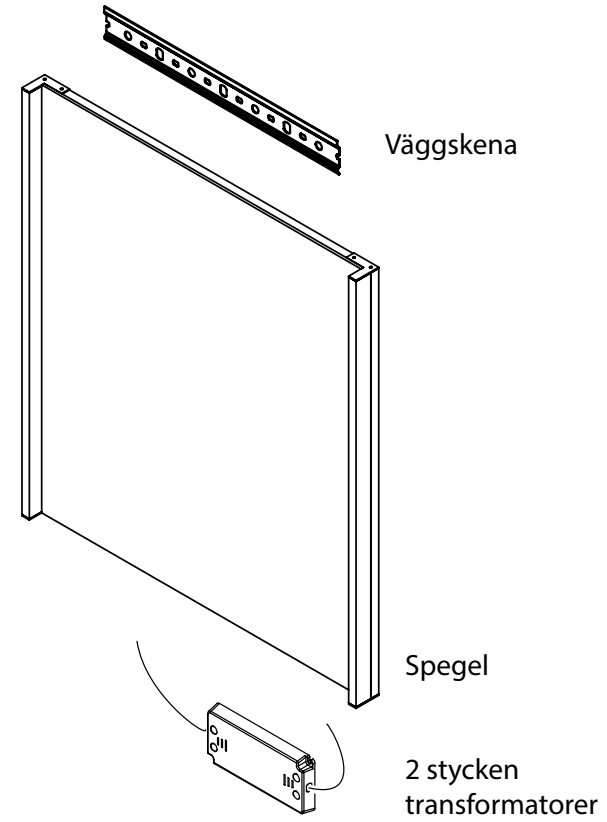

# Alternà

**GB** Polished edge and reversible mirror with matt black frame and integrated side LED lighting bar (LED and feeders can be replaced).

**S** Day Spegel, med sidobelysning

**GB** Assembly instructions

**S** Monteringsanvisning

Levereras med.

**1** Placera väggskenan mot väggen. Rekommenderad höjd är 183,5 cm för en spegelhöjd på 123 cm ovanför golvet. Markera borrhålen.

**2** Borra hålen i väggen.

**3** Skruva fast skenan i väggen med för underlaget lämpliga skruvar och pluggar (medföljer ej). Säkerställ att skenan sitter väl fastskruvad.