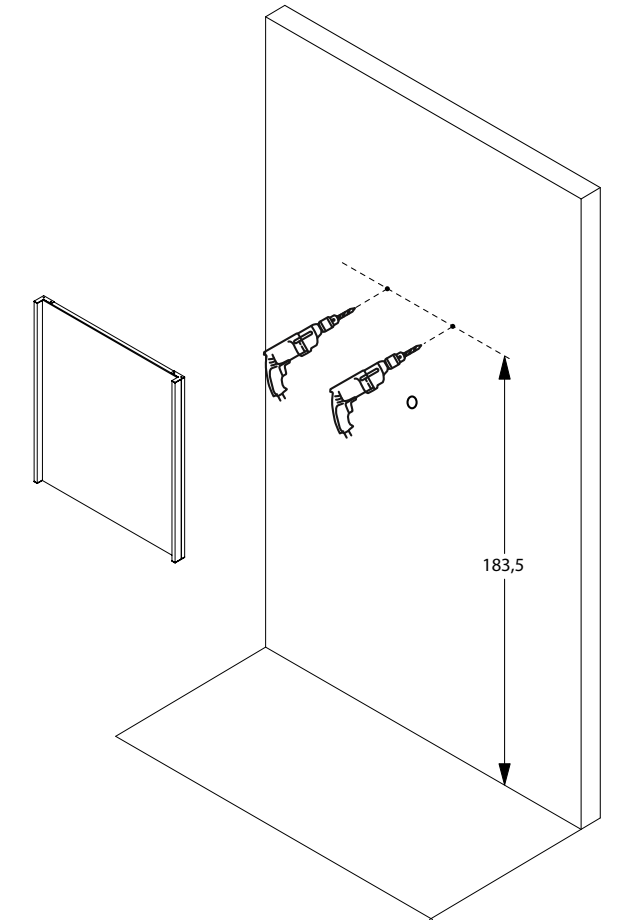

**S** Monteringsanvisning

Levereras med.

**1** Placera väggskenan mot väggen. Rekommenderad höjd är 183,5 cm för en spegelhöjd på 123 cm ovanför golvet. Markera borrhålen.

**2** Borra hålen i väggen.

**3** Skruva fast skenan i väggen med för underlaget lämpliga skruvar och pluggar (medföljer ej). Säkerställ att skenan sitter väl fastskruvad.