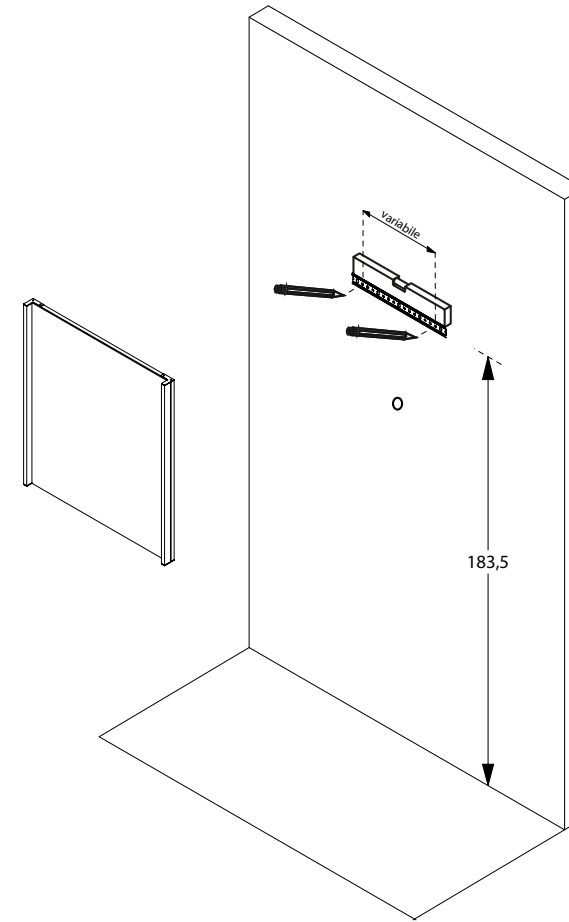

# Alternà

**GB** Polished edge and reversible mirror with matt black frame and integrated side LED lighting bar (LED and feeders can be replaced).

**S** Day Spegel, med sidobelysning

**GB** Assembly instructions

**S** Monteringsanvisning

Levereras med.

**1** Placera väggskenan mot väggen. Rekommenderad höjd är 183,5 cm för en spegelhöjd på 123 cm ovanför golvet. Markera borrhålen.

**2** Borra hålen i väggen.

**3** Skruva fast skenan i väggen med för underlaget lämpliga skruvar och pluggar (medföljer ej). Säkerställ att skenan sitter väl fastskruvad.