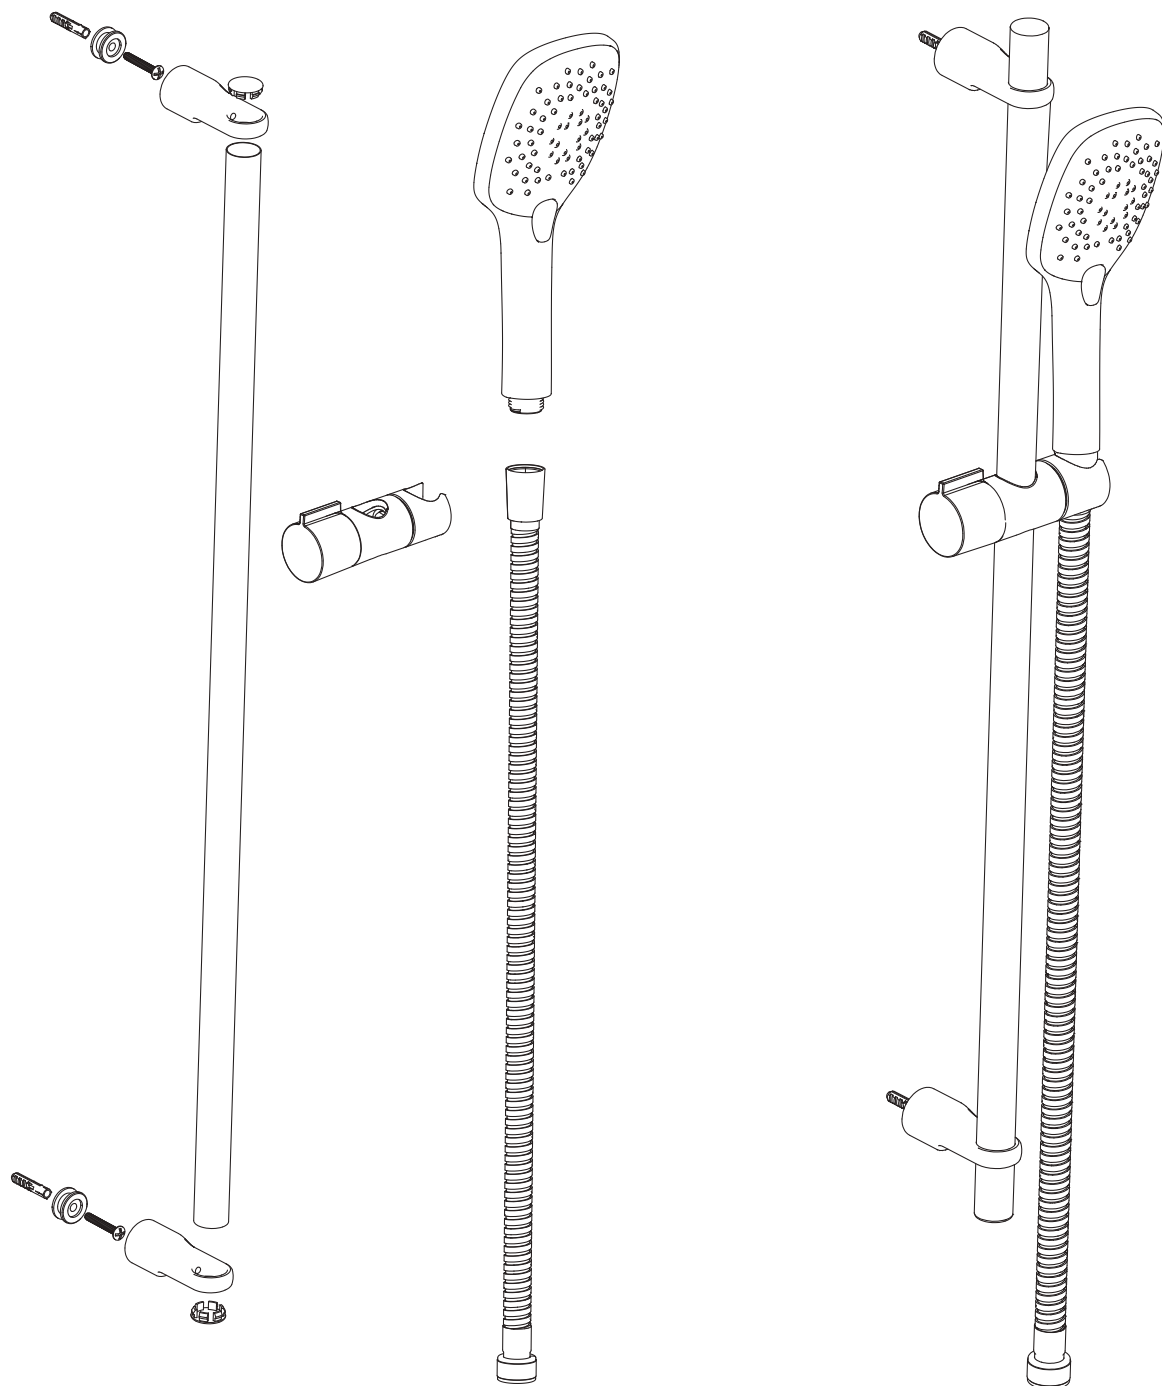

## BELLO S1 Monteringsanvisning

1. Mät ut på väggen.
2. Borra
3. Montera skruvplugg. Glöm ej silikon.
4. Skruva fast fästplugg.
5. Montera duschsetet på fästpluggarna.