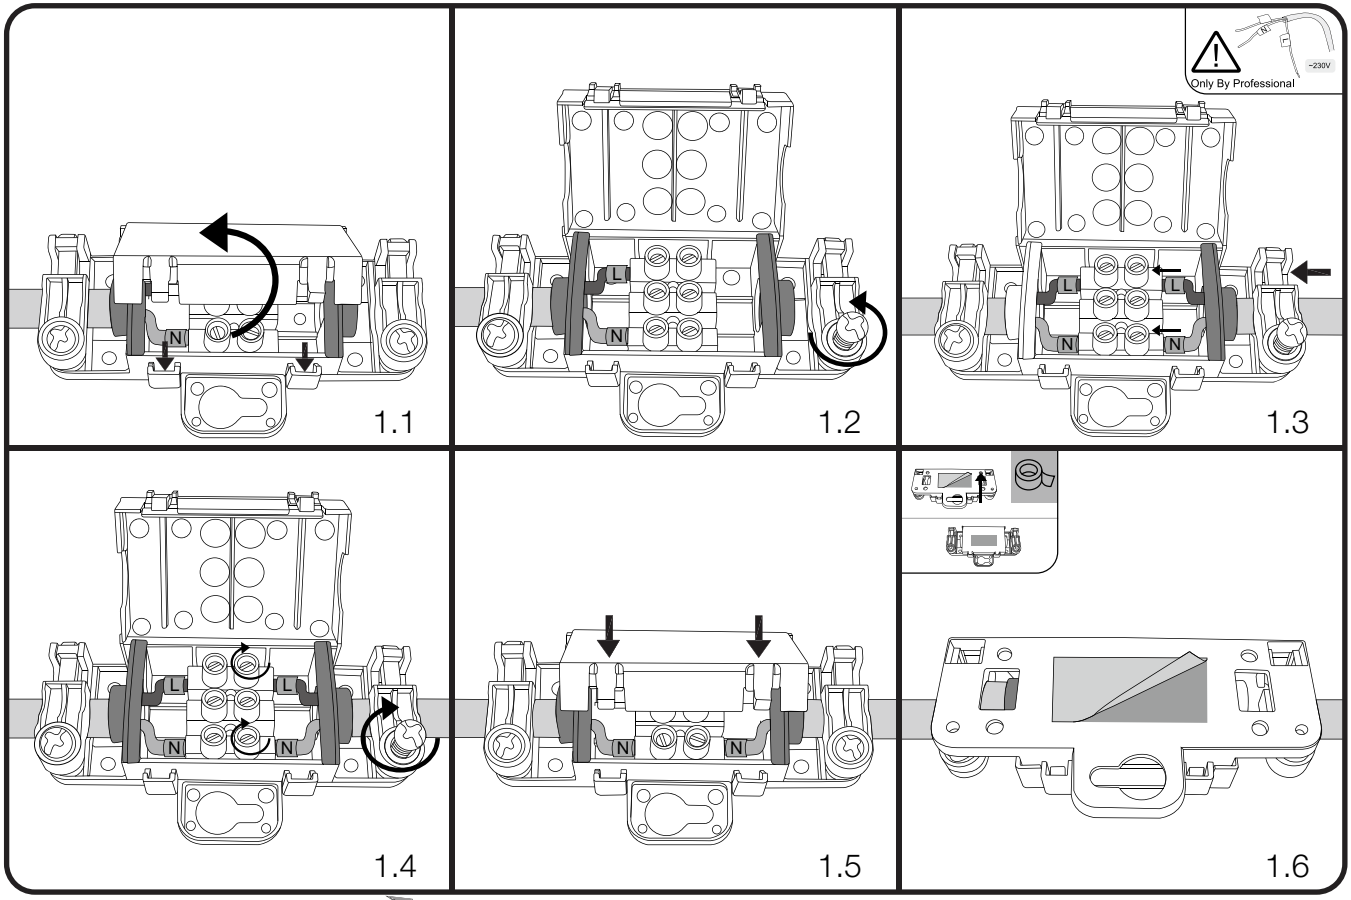

FI

asennusohje

RU

установка

GB

instructions

Only By Professional

~230V