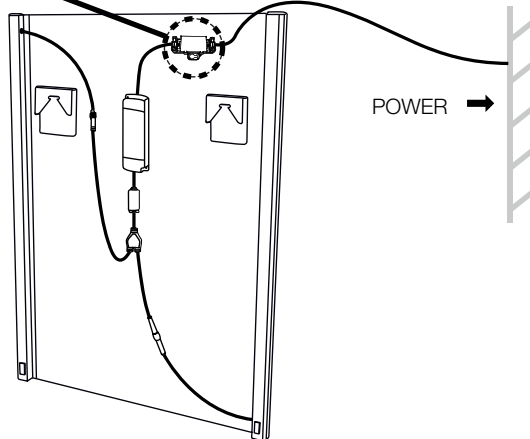

FI

asennusohje

RU

установка

GB

instructions

Only By Professional

~230V