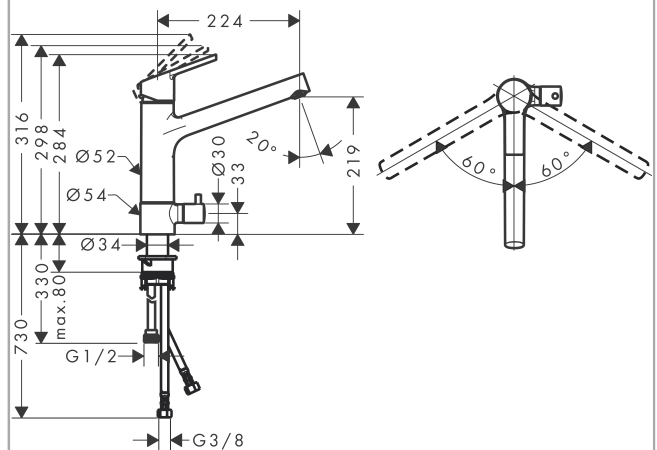

Status

M köksblandare med DM-avstängning

Ytskikt: krom Art.nr. : 32862000

Produktdetaljer

Produktinformation

- svängningsområde 120°
- handtag positionerbar till höger eller vänster
- normalstråle
- med apparatavstängningsventil
- apparatanslutning DN20
- flödesmängd 12 l/min
- keramisk blandarsystem
- G 3/8-anslutningsslangar
- lämpad för genomflödesvärmare

Tekniska lösningar

Produktbild

Måttskiss