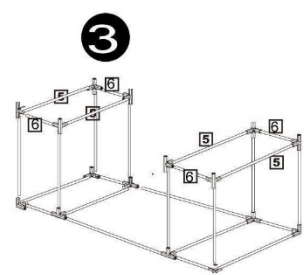

MANUAL PLASTVÄXTHUS PV-103

Komponentlista

Monteringsinstruktioner

Konsumentkontakt
 Arc E-commerce AB
 Box 3124
 13603 Haninge
 Sverige