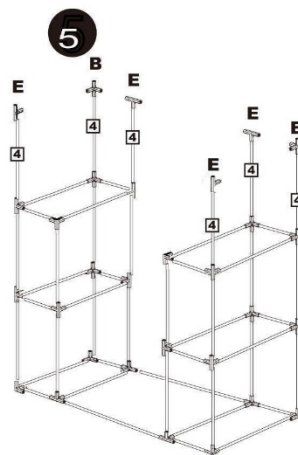

MANUAL PLASTVÄXTHUS PV-103

Komponentlista

Monteringsinstruktioner

Konsumentkontakt
 Arc E-commerce AB
 Box 3124
 13603 Haninge
 Sverige