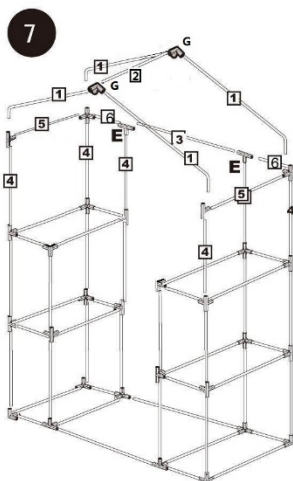

MANUAL PLASTVÄXTHUS PV-103

Komponentlista

Monteringsinstruktioner

Konsumentkontakt
 Arc E-commerce AB
 Box 3124
 13603 Haninge
 Sverige