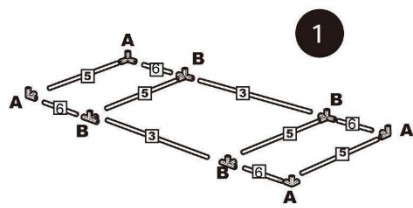

MANUAL PLASTVÄXTHUS PV-103

Komponentlista

Monteringsinstruktioner

Konsumentkontakt
 Arc E-commerce AB
 Box 3124
 13603 Haninge
 Sverige