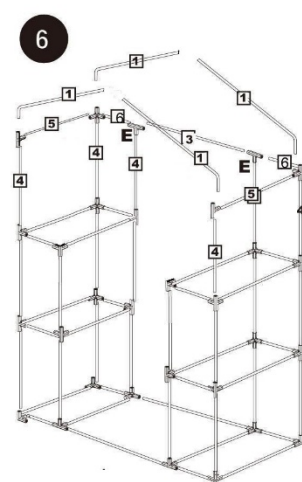

MANUAL PLASTVÄXTHUS PV-103

Komponentlista

Monteringsinstruktioner

Konsumentkontakt
 Arc E-commerce AB
 Box 3124
 13603 Haninge
 Sverige