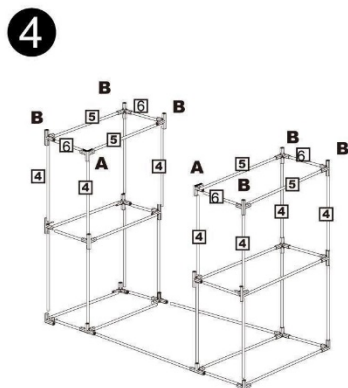

MANUAL PLASTVÄXTHUS PV-103

Komponentlista

Monteringsinstruktioner

Konsumentkontakt
 Arc E-commerce AB
 Box 3124
 13603 Haninge
 Sverige