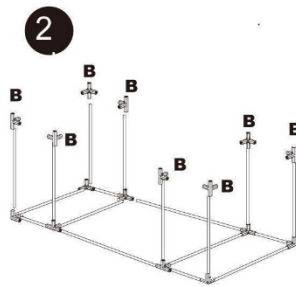

MANUAL PLASTVÄXTHUS PV-103

Komponentlista

Monteringsinstruktioner

Konsumentkontakt
 Arc E-commerce AB
 Box 3124
 13603 Haninge
 Sverige