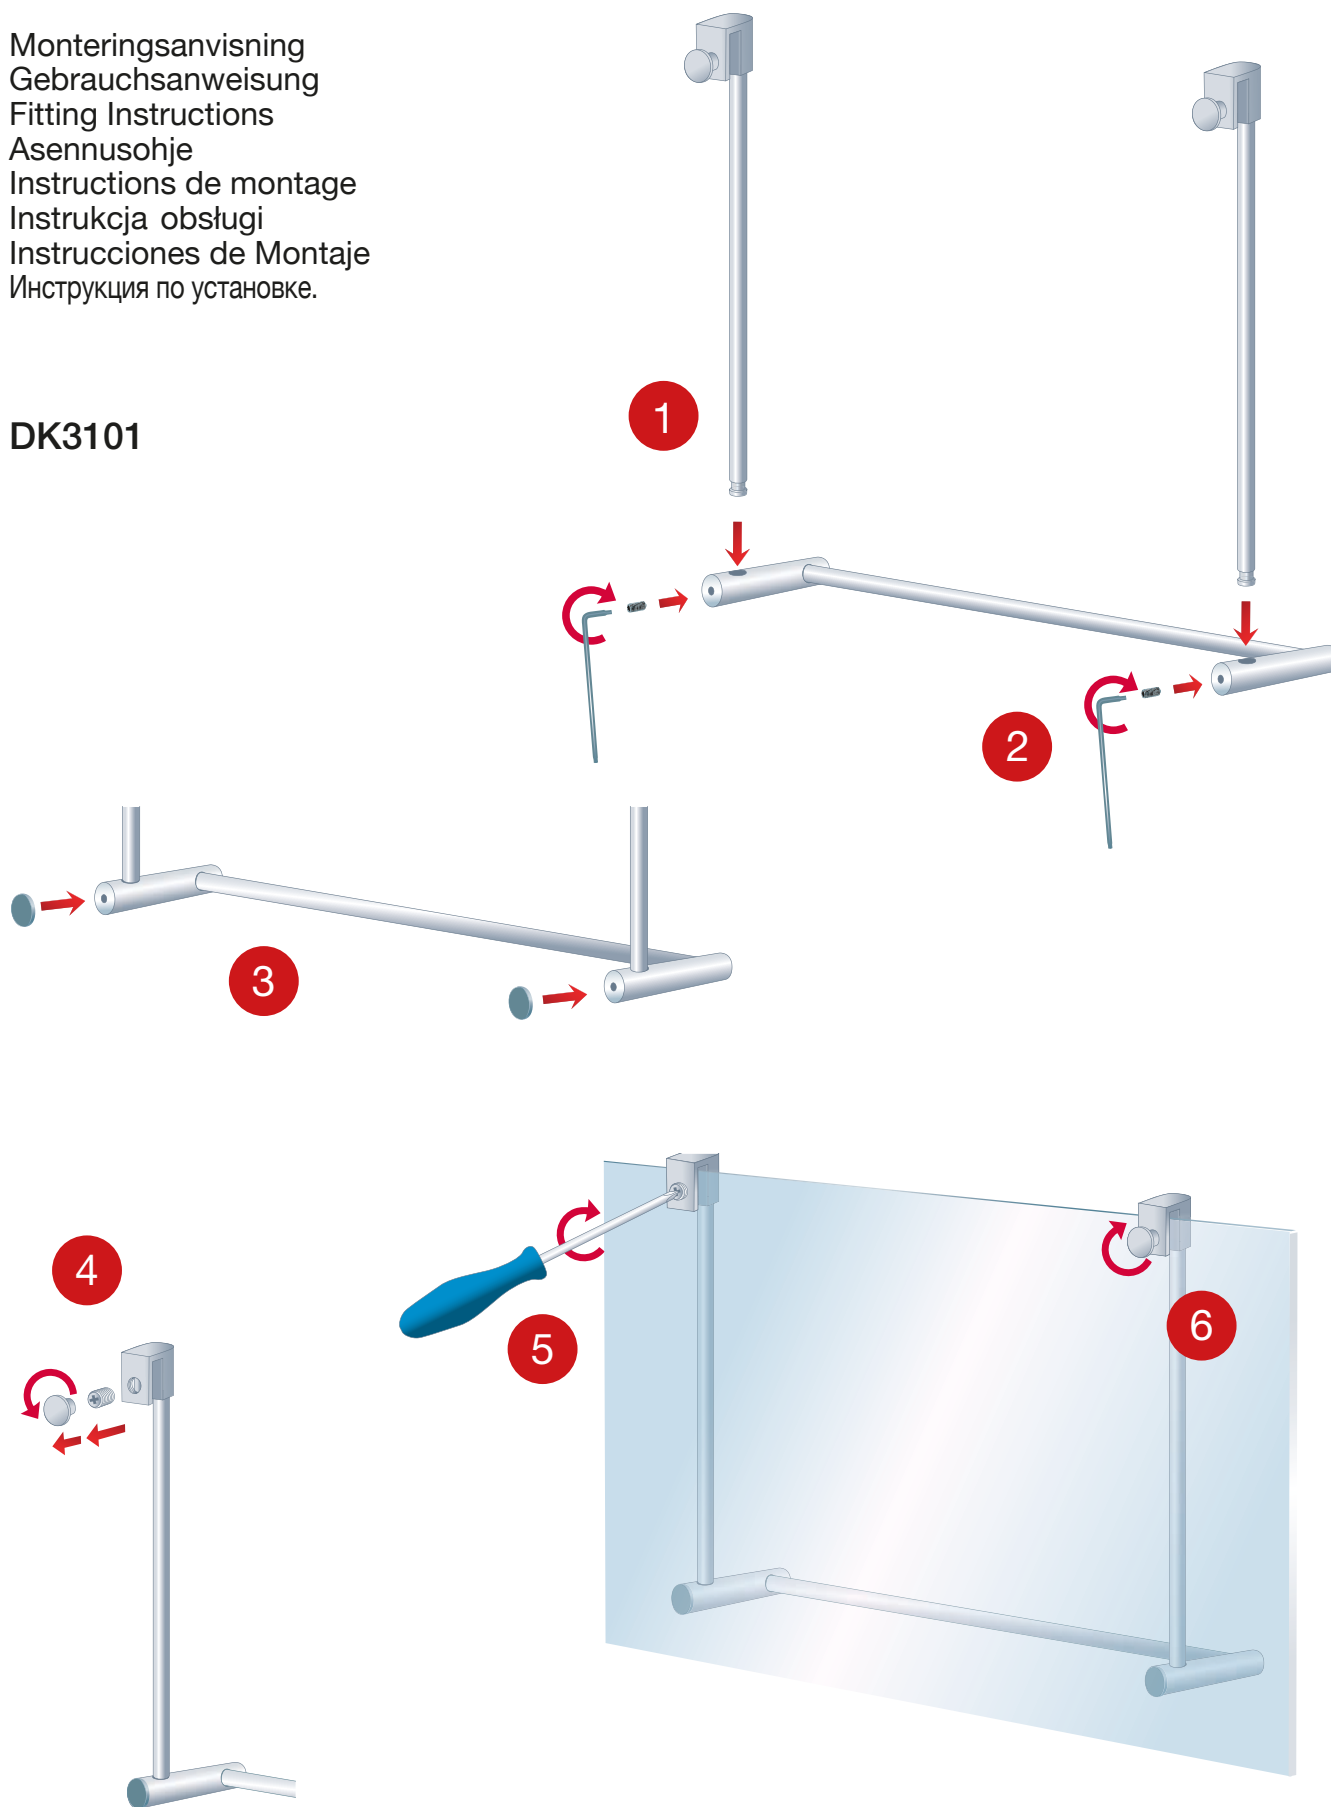

SIDELINE

Monteringsanvisning
Gebrauchsanweisung
Fitting Instructions
Asennusohje
Instructions de montage
Instrukcja obsługi
Instrucciones de Montaje
Инструкция по установке.

DK3101

SIDELINE

Monteringsanvisning
Gebrauchsanweisung
Fitting Instructions
Asennusohje
Instructions de montage
Instrukcja obsługi
Instrucciones de Montaje
Инструкция по установке.

DK3102