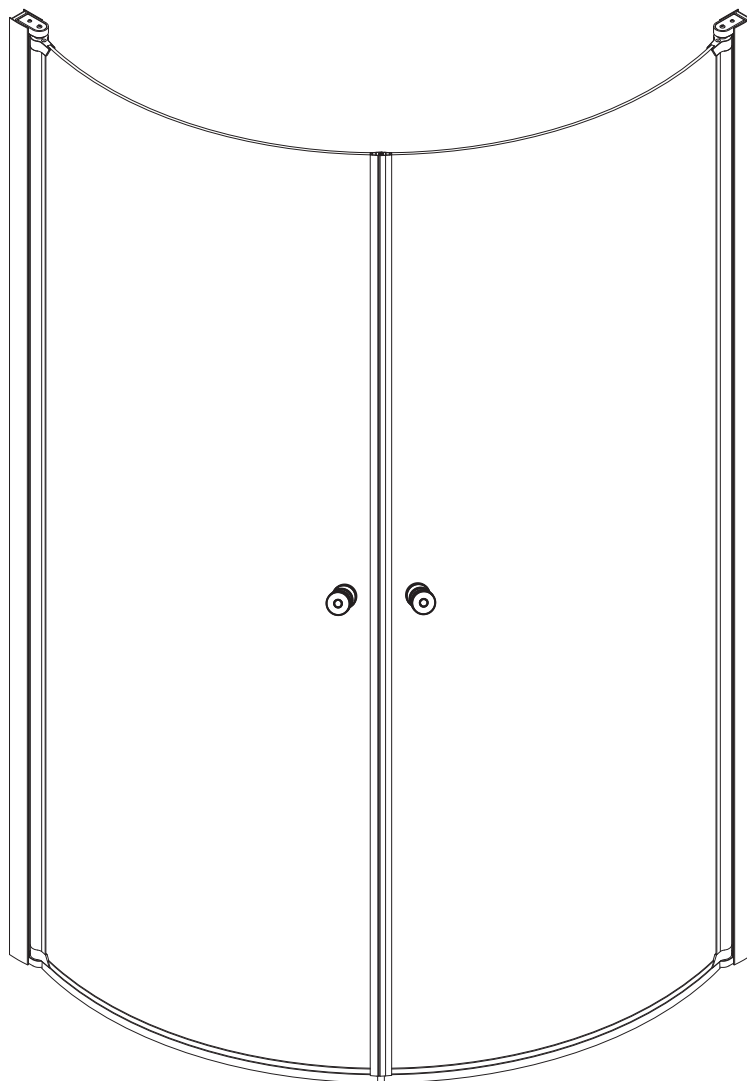

Carat Duschhörna 87 cm

Monteringsanvisning

Hantering av glasprodukter ska alltid ske med omsorg och försiktighet.