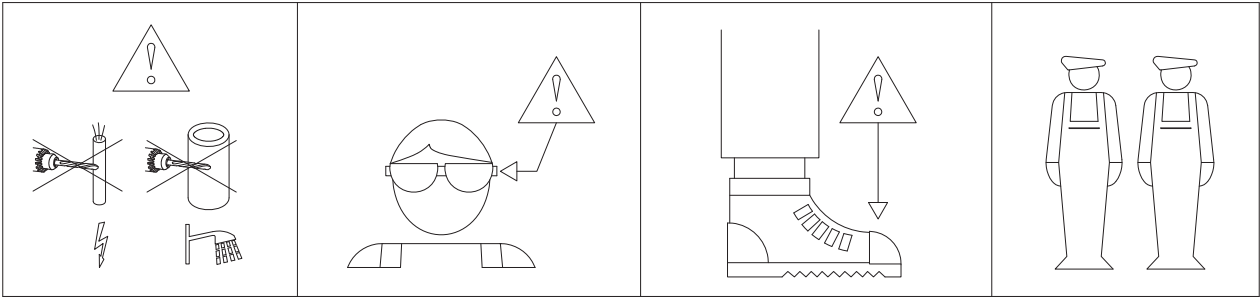

# Carat Duschhörna 87 cm

## Monteringsanvisning

Hantering av glasprodukter ska alltid ske med omsorg och försiktighet.

(A)

(B)

(C)

(D)

(E)

(F)

(G)

(H)

(I)

8 x (Ø5x40mm)

(1)

8 x (Ø4x12mm)

(2)

8 x (Ø8x40mm)