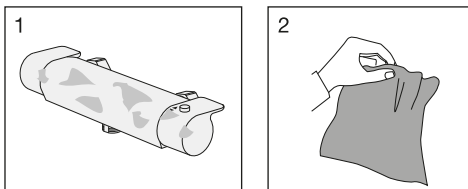

150 c-c. 160 c-c

1

On Auki
вкл.
Izslēgts
Ijungta
Відчинено
Zapnuto
Zapnutē

2

Max. 80°C
Maks. 80°C
Maksimi. 80°C
maks. 80°C
Maksimum. 80°C
Maksimālā. 80°C
Maksimūmas. 80°C
максимум. 80°C
Макс. 80°C

Maksimum
Maksimālā
Maksimūmas
максимум
Макс.

1000 kPa (10 bar)

3

Off
Kiinni
выкл.
Izslēgts
Ijungta
Відчинено
Zapnuto
Zapnutē

4

150 c-c

4

160 c-c

5

On Auki
вкл.
Izslēgts
Ijungta
Відчинено
Zapnuto
Zapnutē

Skūtsel
Maintenance
Beskyttelse
Vedlikehold
Hoito-ohje
Уход

Hooldus
Kopšanas informācija
Montāvas
Догляд
Рече о батерии
Starostlivost o batériu

Demontera - fryspunkt
Dismount - freezing point
Fjerne fastinstillingen
Demontere-frysepunkt
Irrota jos jäätymsivaara
демонтаж - при замерзании
Eemalda - külumismõimalusel
Aizsalšanas sliekšnis
Išmontuoti esant užšalimo tikimybei
Демонтувати при температурі нижче 0°C
Odmontujcie při mrazu
Odmontujcie při mrazu

1

Off
Kiinni
выкл.
Izslēgts
Ijungta
Відчинено
Zapnuto
Zapnutē

2

<0°C

-0°

3

150 c-c

160 c-c

2

2.5 mm
2.5 MM

3

4

5

6

Justera temperaturen
Temp adjustment
Justere temperaturen
Justere temperaturen
Säädä lämpötilarajoitin
Настройка ограничителя температуры
Temperatuuri reguleerimine
Temperatūras regulēšana
Temperatūros reguliuotojas
Налаштування температури
Nastavení teploty
Nastavenie teploty

Begränsa temperaturen (Maxvärme)
Limit temperature (Max hot)
Begränsa temperaturen (Max varme)
Begränsa temperaturen (Maks varme)
Kuuman veden rajoittaminen (Kuuman veden rajoittaminen)
Настройка ограничителя температуры (Ограничитель горячей воды)
Temperatuuri piiramine (Reguleerimine maksimum temperatuurile)
Temperatūras ierobežošana (Maksimāli karsts)
Ribota temperatūra (Maksimāli karšta)
Лімітування температури (Максимально гаряча)
Hraníční teplota (Max horká)
Hraníční teplota (Max horká)

1

2

2.5 mm
2.5 MM

3

4

5

6