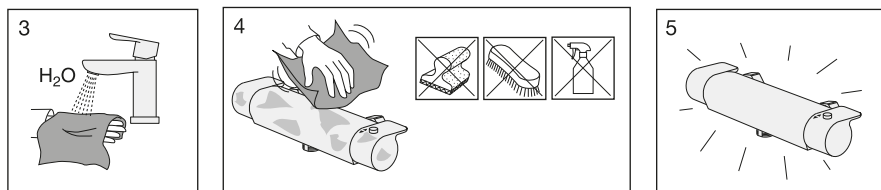

150 c-c. 160 c-c

1

On Auki
вкл.
Izslēgts
Ijungta
Відчинено
Zapnuto
Zapnutē

2

Max. 80°C
Maks. 80°C
Maksimi. 80°C
maks. 80°C
Maksimum. 80°C
Maksimālā. 80°C
Maksimūmas. 80°C
максимум. 80°C
Макс. 80°C

Maksimum
Maksimālā
Maksimūmas
максимум
Макс.

1000 kPa (10 bar)

3

Off
Kiinni
выкл.
Izslēgts
Ijungta
Відчинено
Zapnuto
Zapnutē

4

150 c-c

4

160 c-c

5

On Auki
вкл.
Izslēgts
Ijungta
Відчинено
Zapnuto
Zapnutē

Skūtsel
Maintenance
Beskyttelse
Vedlikehold
Hoito-ohje
Уход

Hooldus
Kopšanas informācija
Montāvas
Догляд
Рече о батерии
Starostlivost o batériu

Demontera - fryspunkt
Dismount - freezing point
Fjerne fastinstillingen
Demontere-frysepunkt
Irrota jos jäätymsivaara
демонтаж - при замерзании
Eemalda - külumismõimalusel
Aizsalšanas sliekšnis
Išmontuoti esant užšalimo tikimybei
Демонтувати при температурі нижче 0°C
Odmontujcie při mrazu
Odmontujcie při mrazu

1

Off
Kiinni
выкл.
Izslēgts
Ijungta
Відчинено
Zapnuto
Zapnutē

2

<0°C

-0°

3

150 c-c

160 c-c

2

2.5 mm
2.5 MM

3

4

5

6

Justera temperaturen
Temp adjustment
Justere temperaturen
Justere temperaturen
Säädä lämpötilarajoitin
Настройка ограничителя температуры
Temperatuuri reguleerimine
Temperatūras regulēšana
Temperatūros reguliuotojas
Налаштування температури
Nastavení teploty
Nastavenie teploty

Begränsa temperaturen (Maxvärme)
Limit temperature (Max hot)
Begränsa temperaturen (Max varme)
Begränsa temperaturen (Maks varme)
Kuuman veden rajoittaminen (Kuuman veden rajoittaminen)
Настройка ограничителя температуры (Ограничитель горячей воды)
Temperatuuri piiramine (Reguleerimine maksimum temperatuurile)
Temperatūras ierobežošana (Maksimāli karsts)
Ribota temperatūra (Maksimāli karšta)
Лімітування температури (Максимально гаряча)
Hraníční teplota (Max horká)
Hraníční teplota (Max horká)

1

2

2.5 mm
2.5 MM

3

4

5

6