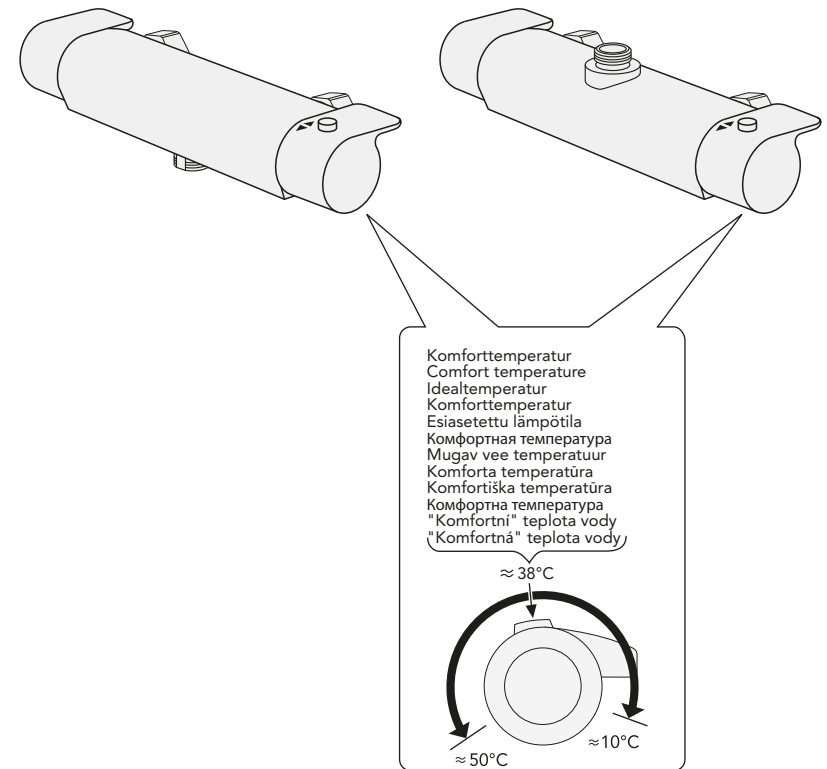

150 c-c

160 c-c

A MEMBER OF THE
VILLEROY & BOCH GROUP

SWE MONTERINGSANVISNING ESTETIC TERMOSTAT
GBR MOUNTING INSTRUCTIONS ESTETIC THERMOSTAT
DEN MONTERINGSANVISNING ESTETIC TERMOSTAT
NOR MONTERINGSANVISNING ESTETIC TERMOSTAT
FIN ESTETIC TERMOSTAATTIHANOJEN ASENNUSOHJE
EST ESTETIC TERMOSTAATSEGISTI PAIGALDUS JUHEND
LAT UZSTĀDĪŠANAS INSTRUKCIJA ESTETIC TERMOJAUCĒJKRĀNS
LTU TERMOSTATINIO MAIŠYTUVO ESTETIC MONTAVIMO INSTRUKCIJA
UKR ІНСТРУКЦІЯ З МОНТАЖУ ТЕРМОСТАТИЧНОГО ЗМІШУВАЧА ESTETIC
ROU INSTRUCȚIUNI DE MONTARE ESTETIC TERMOSTAT
RUS ИНСТРУКЦИЯ ПО УСТАНОВКЕ ESTETIC