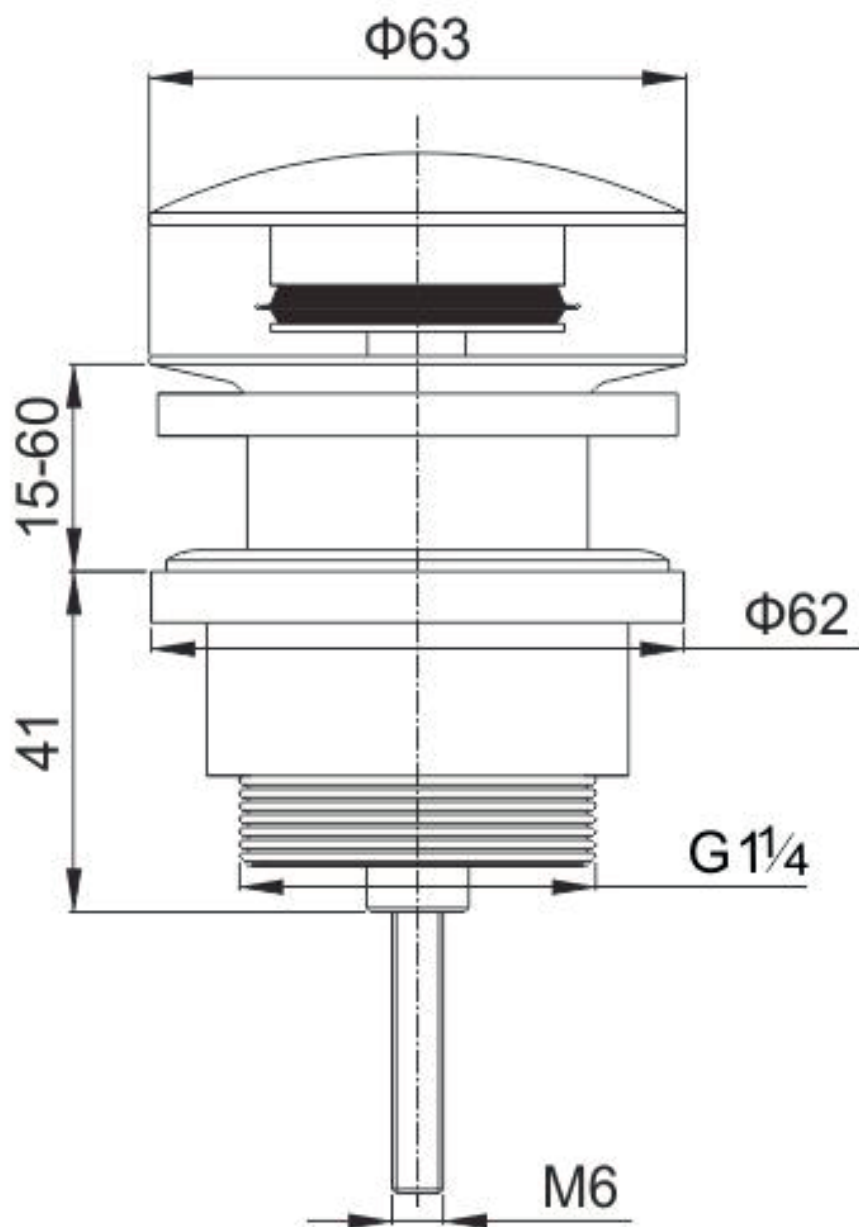

Luna pop-up

DK Monteringsvejledning
EN Installation instruction
DE Montageanleitung
SE Monteringsanvisning

Art. No: 57001, 57004, 57002, 20243, 14003, 57004BR

VVS: 747091510, 747091505, 747091511, 747091320,
747091520

RSK: 8553640, 8553641

EDITION: 2024-03-13

LAVABO®