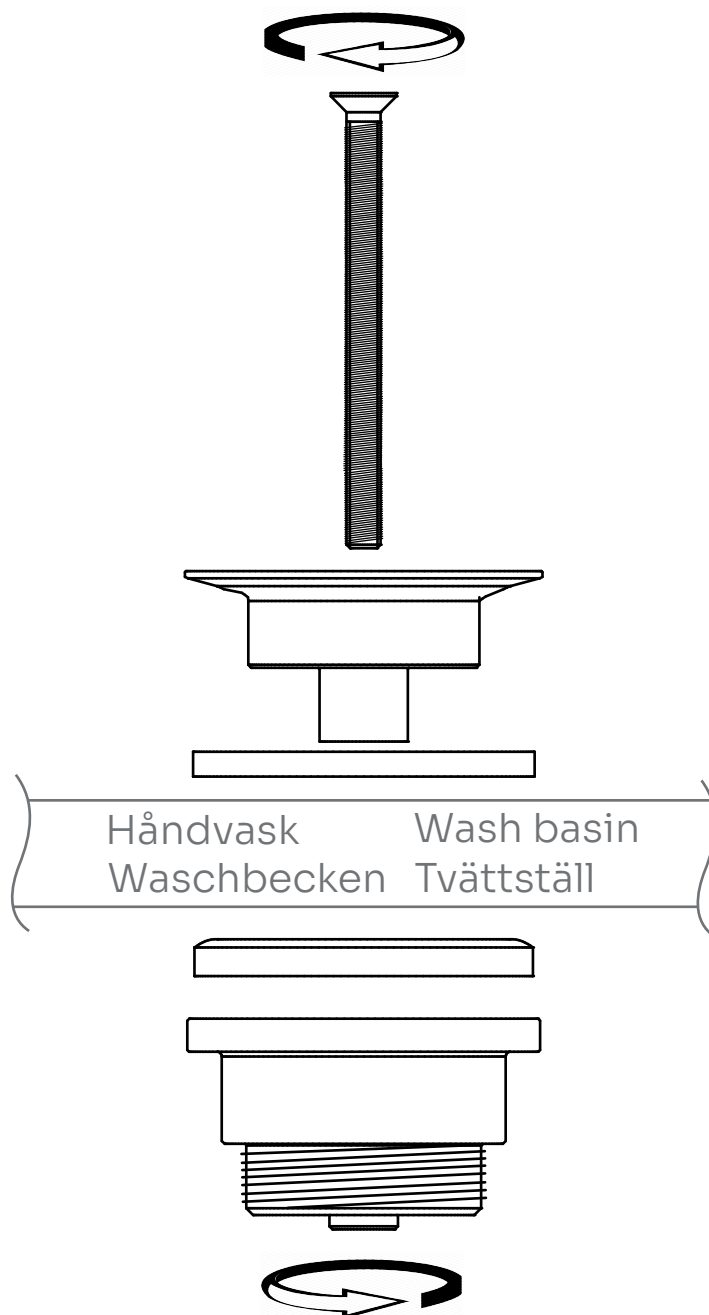

DK Pop-up funktion
 EN Popup-funktion
 DE Pop-up Funktion
 SE Pop-up funktion

DK M5x65 mm skrue
 EN M5x65 mm screw
 DE M5x65 mm Schraube
 SE M5x65 mm skruv

DK Topskål
 EN Bowl top
 DE Schüsseloberteil
 SE Skåltopp

DK Hvid skum- og gummipakning
 EN White foam and rubber gasket
 DE Weißer Schaumstoff und Gummidichtung
 SE Vitt skum och gummipackning

DK Underskål
 EN Bowl bottom
 DE Schüsselboden
 SE Skålbotten

2.

DK Nødvendigt værktøj
 EN Necessary tools
 DE Notwendige Werkzeuge
 SE Nödvändiga verktyg

3.

4.

- DK Pop-up-funktionsdelen (A) kan ved levering sidde fastmonteret i topskålen (B). Afmonter del (A) med 10 mm gaffelnøgle, inden monteringen af pop-up bundventilen startes.
Den lille skrue (C) må **IKKE** afmonteres.
- EN The pop-up function part (A) can be fixed in the bowl upper part (B) when delivered. Remove part (A) with a 10 mm spanner before starting the installation of the pop-up bottom valve.
The small screw (C) must **NOT** be removed.
- DE Das Pop-Up-Funktionsteil (A) kann im Auslieferungszustand im Schüsseloberteil (B) befestigt werden.
Entfernen Sie Teil (A) mit einem 10-mm-Schraubenschlüssel, bevor Sie mit der Installation des Pop-Up-Bodenventils beginnen.
Die kleine Schraube (C) darf **NICHT** entfernt werden.
- SE Pop-up funktionsdelen (A) kan fästas i skåltoppen del (B) vid leverans.
Ta bort del (A) med en 10 mm skiftnyckel innan du påbörjar installationen av pop-up bottenventilen.
Den lilla skruven (C) får **INTE** tas bort.