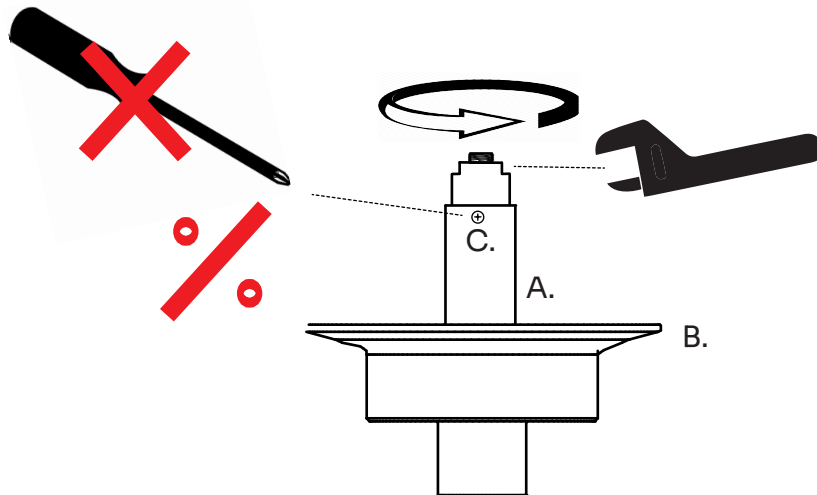

DK Pop-up funktion
 EN Popup-funktion
 DE Pop-up Funktion
 SE Pop-up funktion

DK M5x65 mm skrue
 EN M5x65 mm screw
 DE M5x65 mm Schraube
 SE M5x65 mm skruv

DK Topskål
 EN Bowl top
 DE Schüsseloberteil
 SE Skåltopp

DK Hvid skum- og gummipakning
 EN White foam and rubber gasket
 DE Weißer Schaumstoff und Gummidichtung
 SE Vitt skum och gummipackning

DK Underskål
 EN Bowl bottom
 DE Schüsselboden
 SE Skålbotten

2.

DK Nødvendigt værktøj
 EN Necessary tools
 DE Notwendige Werkzeuge
 SE Nödvändiga verktyg

3.

4.

- DK Pop-up-funktionsdelen (A) kan ved levering sidde fastmonteret i topskålen (B). Afmonter del (A) med 10 mm gaffelnøgle, inden monteringen af pop-up bundventilen startes.
Den lille skrue (C) må **IKKE** afmonteres.
- EN The pop-up function part (A) can be fixed in the bowl upper part (B) when delivered. Remove part (A) with a 10 mm spanner before starting the installation of the pop-up bottom valve.
The small screw (C) must **NOT** be removed.
- DE Das Pop-Up-Funktionsteil (A) kann im Auslieferungszustand im Schüsseloberteil (B) befestigt werden.
Entfernen Sie Teil (A) mit einem 10-mm-Schraubenschlüssel, bevor Sie mit der Installation des Pop-Up-Bodenventils beginnen.
Die kleine Schraube (C) darf **NICHT** entfernt werden.
- SE Pop-up funktionsdelen (A) kan fästas i skåltoppen del (B) vid leverans.
Ta bort del (A) med en 10 mm skiftnyckel innan du påbörjar installationen av pop-up bottenventilen.
Den lilla skruven (C) får **INTE** tas bort.