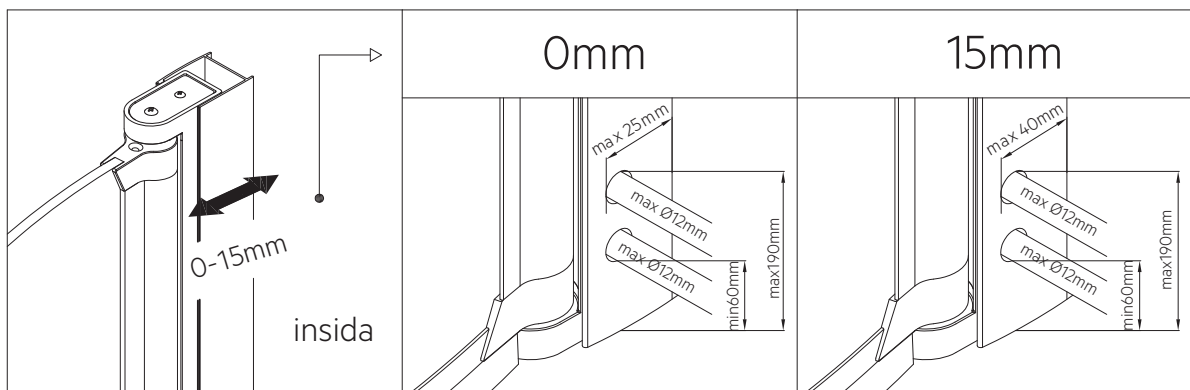

Carat Duschörna 77 cm

Monteringsanvisning

Hantering av glasprodukter ska alltid ske med omsorg och försiktighet.

(A)

(B)

(C)

(D)

(E)

(F)

(G)

(H)

(I)

8 x (Ø5x40mm)

(1)

8 x (Ø4x12mm)

(2)

8 x (Ø8x40mm)

(3)

2 x

(4)

2 x

(5)

1 x

(6)

8 x

(7)

8 x

(8)

8 x

(9)