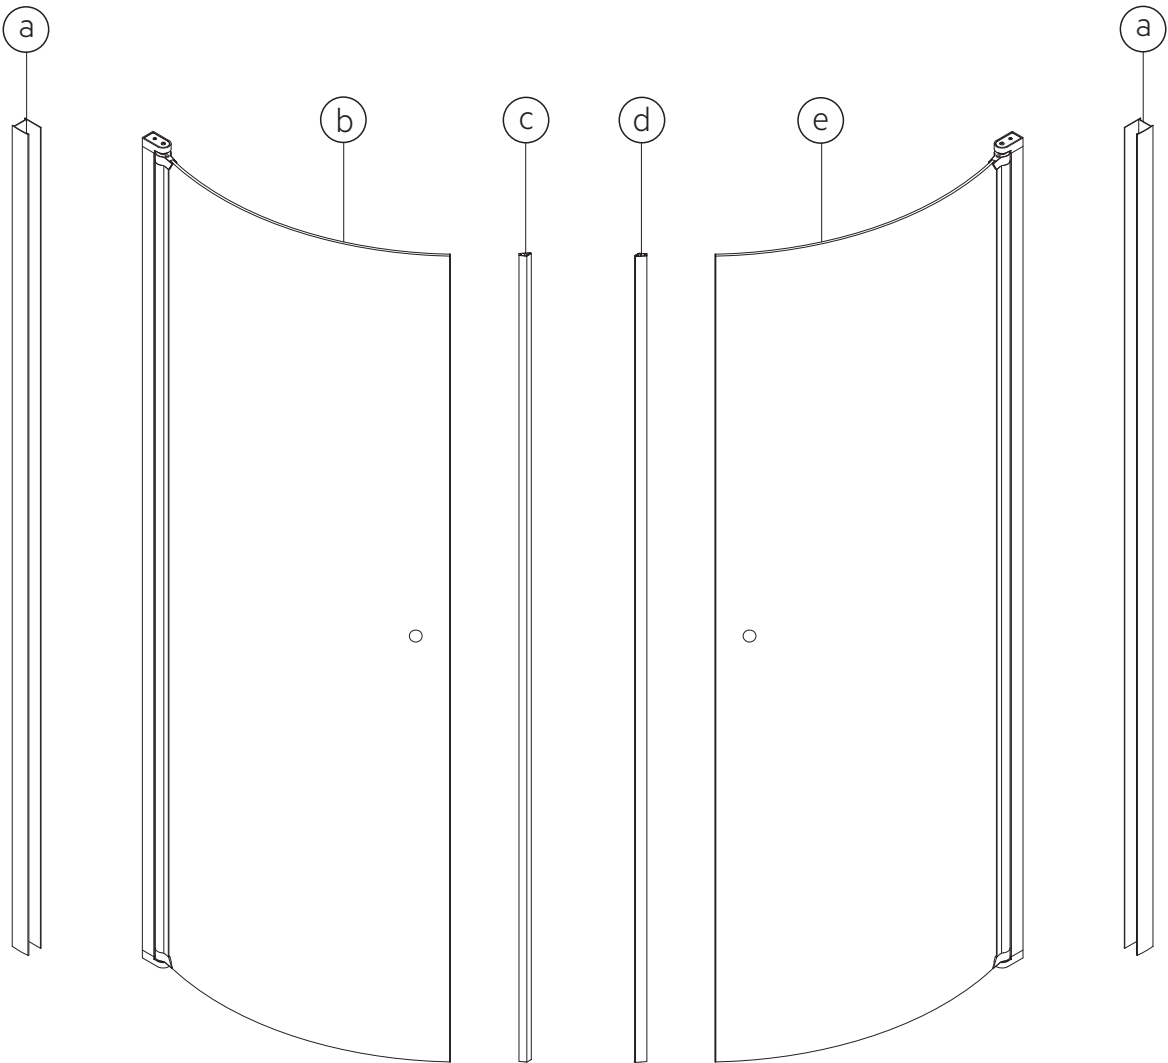

Carat Duschörna 77 cm

Monteringsanvisning

Hantering av glasprodukter ska alltid ske med omsorg och försiktighet.

(A)

(B)

(C)

(D)

(E)

(F)

(G)

(H)

(I)

8 x (Ø5x40mm)

(1)

8 x (Ø4x12mm)

(2)

8 x (Ø8x40mm)

(3)

2 x

(4)

2 x

(5)

1 x

(6)

8 x

(7)

8 x

(8)

8 x

(9)