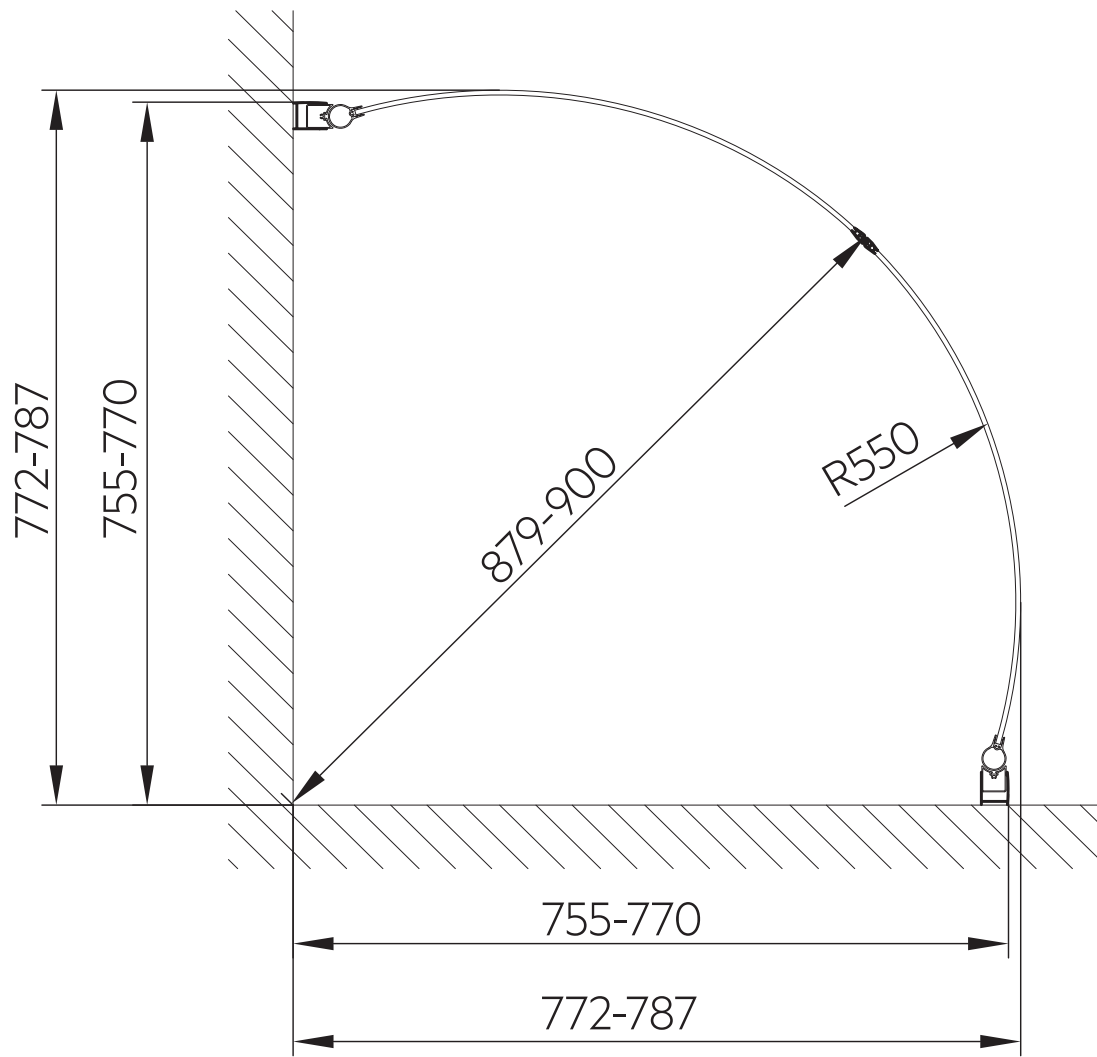

Carat Duschörna 77 cm

Monteringsanvisning

Hantering av glasprodukter ska alltid ske med omsorg och försiktighet.

(A)

(B)

(C)

(D)

(E)

(F)

(G)

(H)

(I)

8 x (Ø5x40mm)

(1)

8 x (Ø4x12mm)

(2)

8 x (Ø8x40mm)

(3)

2 x

(4)

2 x

(5)

1 x

(6)

8 x

(7)

8 x

(8)

8 x

(9)