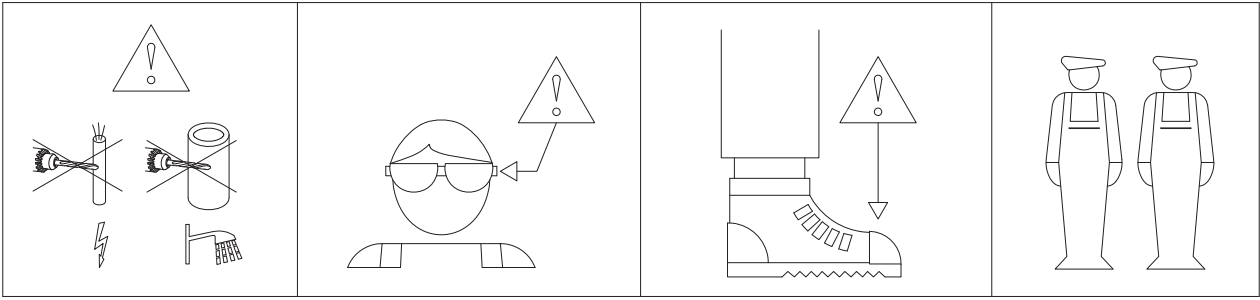

Carat Duschörna 77 cm

Monteringsanvisning

Hantering av glasprodukter ska alltid ske med omsorg och försiktighet.

(A)

(B)

(C)

(D)

(E)

(F)

(G)

(H)

(I)

8 x (Ø5x40mm)

(1)

8 x (Ø4x12mm)

(2)