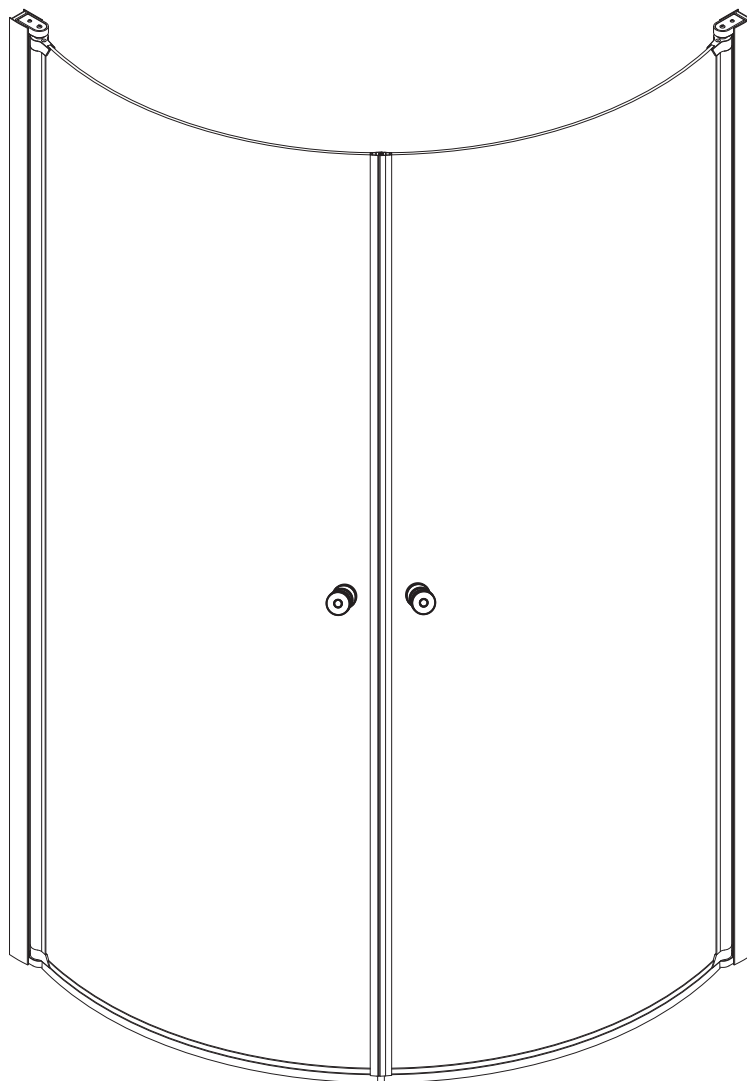

Carat Duschörna 77 cm

Monteringsanvisning

Hantering av glasprodukter ska alltid ske med omsorg och försiktighet.

(A)

(B)

(C)

(D)

(E)

(F)

(G)

(H)

(I)

8 x (Ø5x40mm)

(1)

8 x (Ø4x12mm)

(2)

8 x (Ø8x40mm)

(3)

2 x

(4)

2 x

(5)

1 x

(6)

8 x

(7)

8 x

(8)

8 x

(9)