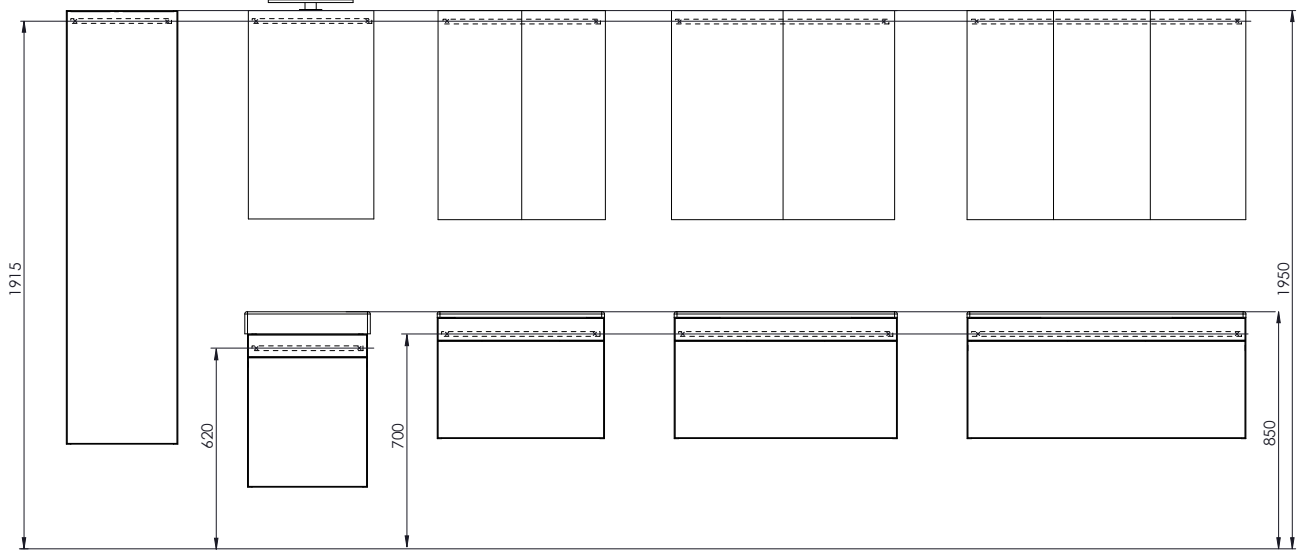

SE Rekommendation DK Anbefale NO Anbefale FI Suositus GB Recommendation