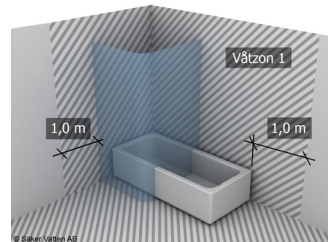

Hafa®

Hafa
Svarvaregatan 5, Box 525
SE-301 80 Halmstad
SWEDEN

Garanti/Warranty.
Service, reservdelar/spare parts
Sweden: Tel: +46 (0)35 15 44 75
Norway: Tel: +47 (0)69 31 02 30
Finland: Puh: +358 (0)9 61500940

www.hafa.se
www.hafa.dk
www.hafabad.no
www.hafa.se
www.hafabathroom.ru
www.hafa.eu

E-mail:
service@hafa.se
service@hafabad.no