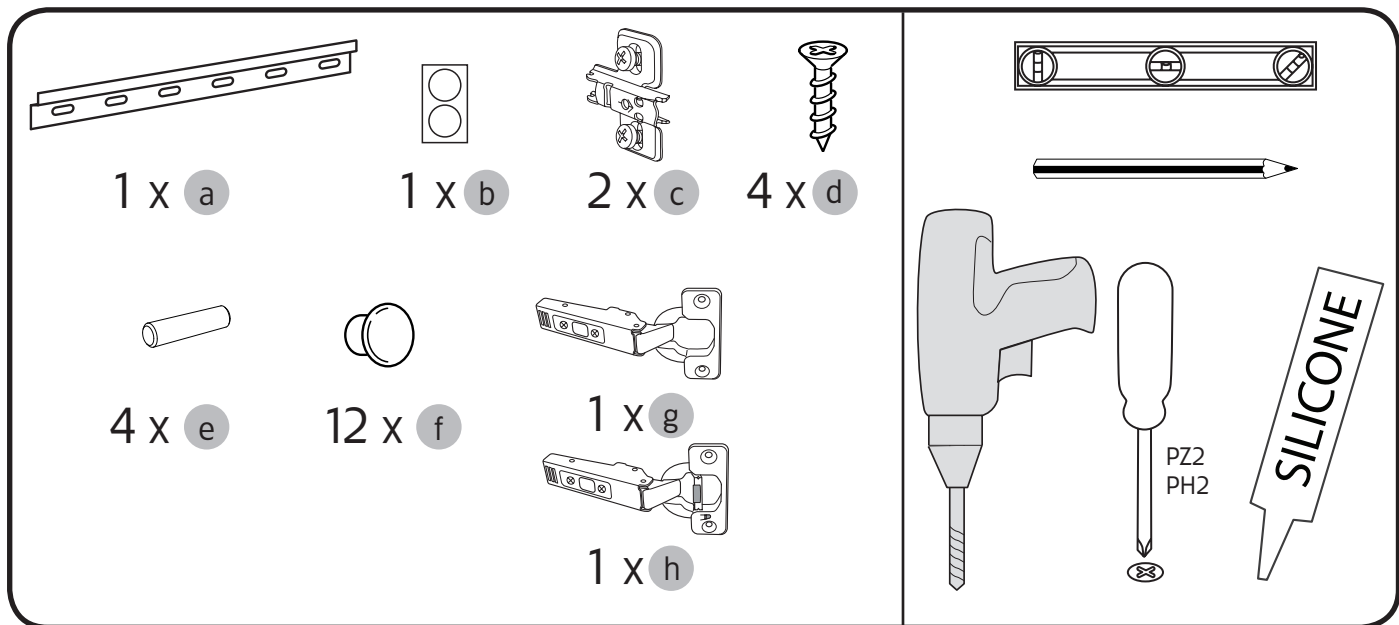

Hafa® Go 450

Art.nr 1580000, 1580001

	Hafa Svarvaregatan 5, Box 525 SE-301 80 Halmstad SWEDEN	Garanti/Warranty. Service, reservdelar/spare parts Sweden: Tel: +46 (0)35 15 44 75 Norway: Tel: +47 (0)69 31 02 30 Finland: Puh: +358 (0)9 61500940	www.hafa.se www.hafa.dk www.hafabad.no www.hafa.se www.hafabathroom.ru www.hafa.eu	E-mail: service@hafa.se service@hafabad.no