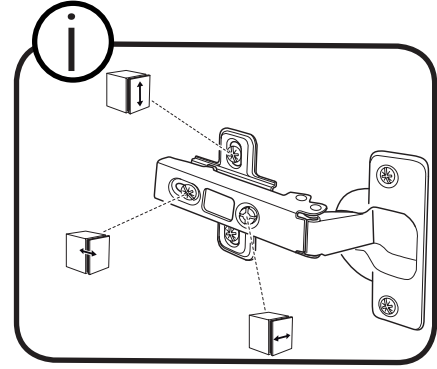

alt.

SE

Skruvinfästningar ska göras i betong eller annan massiv konstruktion, träreglar, träkortlingar eller i konstruktion som är provad och godkänd för infästning, till exempel skivkonstruktion. Krav på tätning gäller både i våtzon 1 och 2. Se exempel på godkända konstruktioner på sakervatten.se. Material för tätning ska fästa mot underlaget och vara vattenbeständigt, mögelresistent och åldersbeständigt.

GB

Below are Swedish recommendations:
Screw fastenings should be made in concrete or other solid structure, wooden studs, wooden noggings or in structures that have been tested and approved for fastenings, for example a sheet construction. Requirements for sealing apply in wet zones 1 and 2. See examples of construction at sakervatten.se. Sealing materials must be fixed to the underlying layer and must be waterproof, mould-resistant and age-resistant.

Hafa®

Hafa
Svarvaregatan 5, Box 525
SE-301 80 Halmstad
SWEDEN

Garanti/Warranty.
Service, reservdelar/spare parts
Sweden: Tel: +46 (0)35 15 44 75
Norway: Tel: +47 (0)69 31 02 30
Finland: Puh: +358 (0)9 61500940

www.hafa.se
www.hafa.dk
www.hafabad.no
www.hafa.se
www.hafabathroom.ru
www.hafa.eu

E-mail:
service@hafa.se
service@hafabad.no