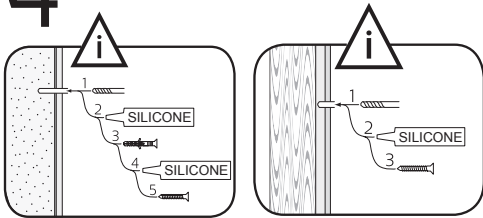

3

4

Läs mer på sid 5
Read more on page 5

5