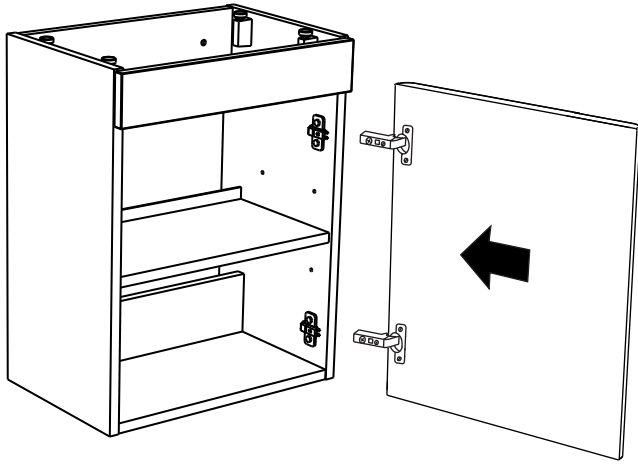

alt.

SE

Skruvinfästningar ska göras i betong eller annan massiv konstruktion, träreglar, träkortlingar eller i konstruktion som är provad och godkänd för infästning, till exempel skivkonstruktion. Krav på tätning gäller både i våtzon 1 och 2. Se exempel på godkända konstruktioner på sakervatten.se. Material för tätning ska fästa mot underlaget och vara vattenbeständigt, mögelresistent och åldersbeständigt.

GB

Below are Swedish recommendations:
Screw fastenings should be made in concrete or other solid structure, wooden studs, wooden noggings or in structures that have been tested and approved for fastenings, for example a sheet construction. Requirements for sealing apply in wet zones 1 and 2. See examples of construction at sakervatten.se. Sealing materials must be fixed to the underlying layer and must be waterproof, mould-resistant and age-resistant.

Hafa®

Hafa
Svarvaregatan 5, Box 525
SE-301 80 Halmstad
SWEDEN

Garanti/Warranty.
Service, reservdelar/spare parts
Sweden: Tel: +46 (0)35 15 44 75
Norway: Tel: +47 (0)69 31 02 30
Finland: Puh: +358 (0)9 61500940

www.hafa.se
www.hafa.dk
www.hafabad.no
www.hafa.se
www.hafabathroom.ru
www.hafa.eu

E-mail:
service@hafa.se
service@hafabad.no