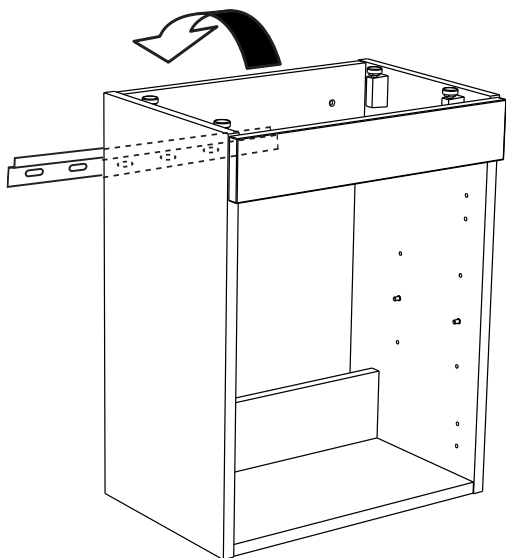

SE Rekommendation DK Anbefale NO Anbefale FI Suositus GB Recommendation

1

OBS! Använd skruv som passar ditt väggmaterial
OBS! Brug den skrue, der passer til dine vægmaterialer
OBS! Bruk skruer som passer til veggmaterialet
HUOM! Käytä seinämateriaaliin sopivaa ruuvia
NOTE! Use screws suitable for your wall material

Läs mer på sid 5
Read more on page 5

2