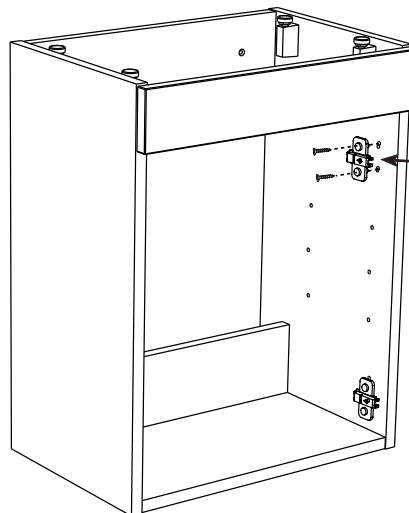

3

4

Läs mer på sid 5
Read more on page 5

5