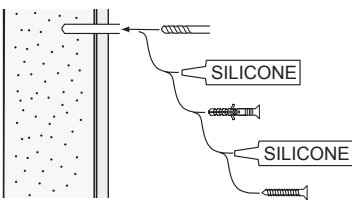

Skruvinfästningar ska göras i betong eller annan massiv konstruktion, träreglar, träkortlingar eller i konstruktion som är provad och godkänd för infästning, till exempel skivkonstruktion. Krav på tätning gäller både i våtzon 1 och 2. Se exempel på godkända konstruktioner på sakervatten.se. Material för tätning ska fästa mot underlaget och vara vattenbeständigt, mögelresistent och åldersbeständigt.

GB

Below are Swedish recommendations:
Screw fastenings should be made in concrete or other solid structure, wooden studs, wooden noggings or in structures that have been tested and approved for fastenings, for example a sheet construction. Requirements for sealing apply in wet zones 1 and 2. See examples of construction at sakervatten.se. Sealing materials must be fixed to the underlying layer and must be waterproof, mould-resistant and age-resistant.