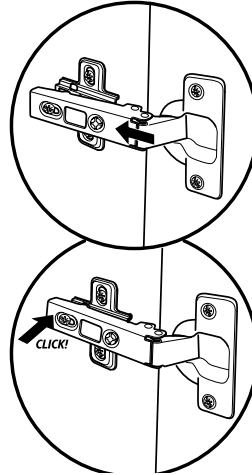

alt.

SE

Skruvinfästningar ska göras i betong eller annan massiv konstruktion, träreglar, träkortlingar eller i konstruktion som är provad och godkänd för infästning, till exempel skivkonstruktion. Krav på tätning gäller både i våtzon 1 och 2. Se exempel på godkända konstruktioner på sakervatten.se. Material för tätning ska fästa mot underlaget och vara vattenbeständigt, mögelresistent och åldersbeständigt.

GB

Below are Swedish recommendations:
Screw fastenings should be made in concrete or other solid structure, wooden studs, wooden noggings or in structures that have been tested and approved for fastenings, for example a sheet construction. Requirements for sealing apply in wet zones 1 and 2. See examples of construction at sakervatten.se. Sealing materials must be fixed to the underlying layer and must be waterproof, mould-resistant and age-resistant.

Hafa®

Hafa
Svarvaregatan 5, Box 525
SE-301 80 Halmstad
SWEDEN

Garanti/Warranty.
Service, reservdelar/spare parts
Sweden: Tel: +46 (0)35 15 44 75
Norway: Tel: +47 (0)69 31 02 30
Finland: Puh: +358 (0)9 61500940

www.hafa.se
www.hafa.dk
www.hafabad.no
www.hafa.se
www.hafabathroom.ru
www.hafa.eu

E-mail:
service@hafa.se
service@hafabad.no