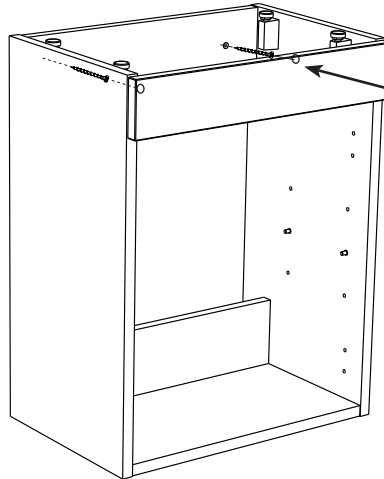

Läs mer på sid 5
Read more on page 5