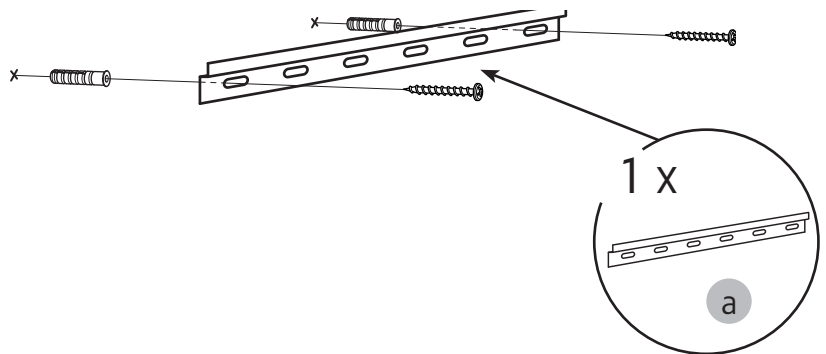

SE Rekommendation DK Anbefale NO Anbefale FI Suositus GB Recommendation

1

OBS! Använd skruv som passar ditt väggmaterial
OBS! Brug den skrue, der passer til dine vægmaterialer
OBS! Bruk skruer som passer til veggmaterialet
HUOM! Käytä seinämateriaaliin sopivaa ruuvia
NOTE! Use screws suitable for your wall material

Läs mer på sid 5
Read more on page 5

2