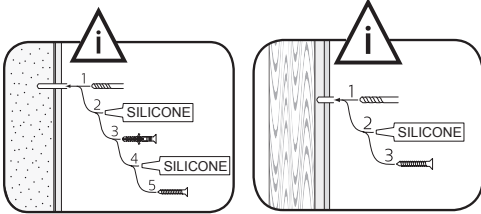

SE Rekommendation DK Anbefale NO Anbefale FI Suositus GB Recommendation

1

OBS! Använd skruv som passar ditt väggmaterial
 OBS! Brug den skrue, der passer til dine vægmaterialer
 OBS! Bruk skruer som passer til veggmaterialet
 HUOM! Käytä seinämateriaaliin sopivaa ruuvia
 NOTE! Use screws suitable for your wall material

Skruvinfästningar ska göras i betong eller annan massiv konstruktion, träreglar, träkortlingar eller i konstruktion som är provad och godkänd för infästning, till exempel skivkonstruktion. Krav på tätning gäller både i våtzon 1 och 2. Se exempel på godkända konstruktioner på sakervatten.se. Material för tätning ska fästa mot underlaget och vara vattenbeständigt, mögelresistent och åldersbeständigt.

GB

Below are Swedish recommendations:
Screw fastenings should be made in concrete or other solid structure, wooden studs, wooden noggings or in structures that have been tested and approved for fastenings, for example a sheet construction. Requirements for sealing apply in wet zones 1 and 2. See examples of construction at sakervatten.se. Sealing materials must be fixed to the underlying layer and must be waterproof, mould-resistant and age-resistant.