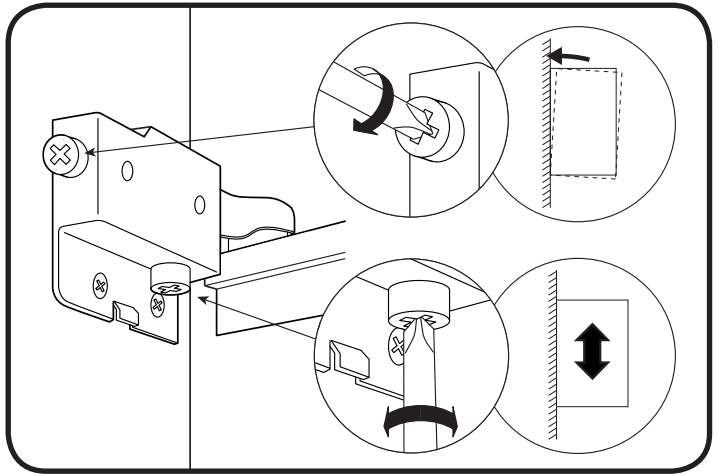

3

4

Läs mer på sid 5
Read more on page 5

5