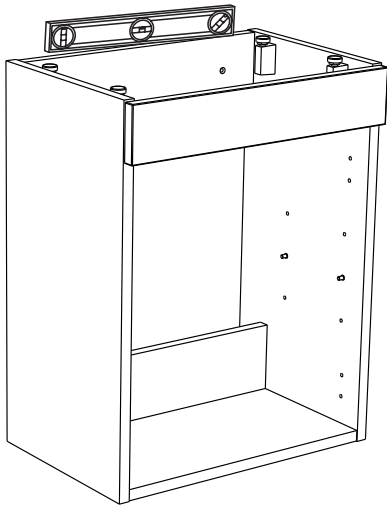

3

4

Läs mer på sid 5
Read more on page 5

5