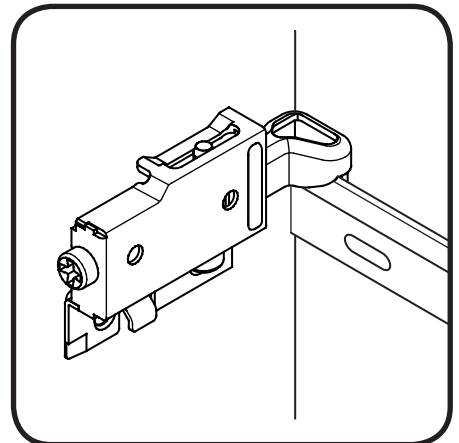

SE Rekommendation DK Anbefale NO Anbefale FI Suositus GB Recommendation

1

OBS! Använd skruv som passar ditt väggmaterial
OBS! Brug den skrue, der passer til dine vægmaterialer
OBS! Bruk skruer som passer til veggmaterialet
HUOM! Käytä seinämateriaaliin sopivaa ruuvia
NOTE! Use screws suitable for your wall material

Läs mer på sid 5
Read more on page 5

2