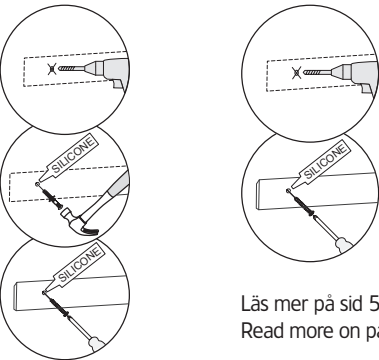

SE Rekommendation DK Anbefale NO Anbefale FI Suositus GB Recommendation

1

OBS! Använd skruv som passar ditt väggmaterial
 OBS! Brug den skrue, der passer til dine vægmaterialer
 OBS! Bruk skruer som passer til veggmaterialet
 HUOM! Käytä seinämateriaaliin sopivaa ruuvia
 NOTE! Use screws suitable for your wall material

Skruvinfästningar ska göras i betong eller annan massiv konstruktion, träreglar, träkortlingar eller i konstruktion som är provad och godkänd för infästning, till exempel skivkonstruktion. Krav på tätning gäller både i våtzon 1 och 2. Se exempel på godkända konstruktioner på sakervatten.se. Material för tätning ska fästa mot underlaget och vara vattenbeständigt, mögelresistent och åldersbeständigt.