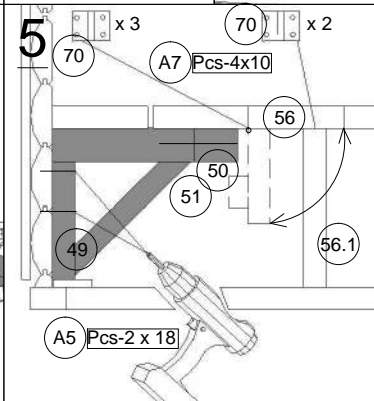

6. GRILL CABIN- 16.5 with extension sauna

No.		Detail	Pcs	Dimension (x, y, z) mm
A0			40	317 x 1000 x 3
A1			2 2	100 x 1500 x 3 100 x 2500 x 3
A2			150	335 x 250 x 3
A3			101	5 x 100
A4			36	6 x 80
A5			423	4 x 70
A6			335	3.5 x 45
A7			45	3 x 30
A8			20	3 x 16
A9			42	4.2 x 13
A10			2 p	2.5 x 20
A11			4	2 x 50
A12			4	4 x 53
A13			1	315 x 640 x 25
A14			3	195 x 595 x 25
A15			4	12 x 2250
A16			4	_____
A17			2	_____
A18			2	_____
A19			1	_____
A20			1	_____

1

2

3

4

5

6. Grillkåta Feststuga med bastu 21,4 m²

7. Grillkåta Feststuga med bastu 21,4 m²

8. Grillkåta Feststuga med bastu 21,4 m2

9. Grillkåta Feststuga med bastu 21,4 m2

10. Grillkåta Feststuga med bastu 21,4 m2

11. Grillkåta Feststuga med bastu 21,4 m2

12. Grillkåta Feststuga med bastu 21,4 m²

13. Grillkåta Feststuga med bastu 21,4 m²

14. Grillkåta Feststuga med bastu 21,4 m2

15. Grillkåta Feststuga med bastu 21,4 m² NORDKAPP.

16. Grillkåta Feststuga med bastu 21,4 m2

17. Grillkåta Feststuga med bastu 21,4 m2