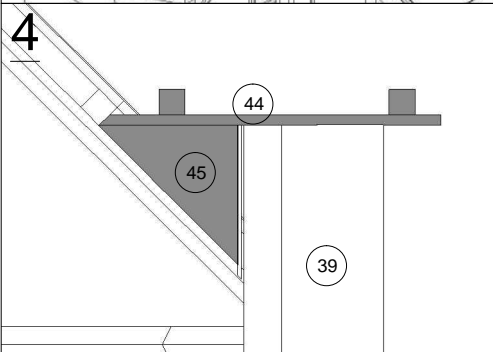

6. GRILL CABIN- 16.5 with extension sauna

No.		Detail	Pcs	Dimension (x, y, z) mm
A0			40	317 x 1000 x 3
A1			2 2	100 x 1500 x 3 100 x 2500 x 3
A2			150	335 x 250 x 3
A3			101	5 x 100
A4			36	6 x 80
A5			423	4 x 70
A6			335	3.5 x 45
A7			45	3 x 30
A8			20	3 x 16
A9			42	4.2 x 13
A10			2 p	2.5 x 20
A11			4	2 x 50
A12			4	4 x 53
A13			1	315 x 640 x 25
A14			3	195 x 595 x 25
A15			4	12 x 2250
A16			4	_____
A17			2	_____
A18			2	_____
A19			1	_____
A20			1	_____

1. Grillkåta Feststuga med bastu 21,4 m²

2. Grillkåta Feststuga med bastu 21,4 m²

3. Grillkåta Feststuga med bastu 21,4 m2

4. Grillkåta Feststuga med bastu 21,4 m2

5. Grillkåta Feststuga med bastu 21,4 m2

1

2

3

4

5

6. Grillkåta Feststuga med bastu 21,4 m²

7. Grillkåta Feststuga med bastu 21,4 m²

8. Grillkåta Feststuga med bastu 21,4 m2

9. Grillkåta Feststuga med bastu 21,4 m2

10. Grillkåta Feststuga med bastu 21,4 m2

11. Grillkåta Feststuga med bastu 21,4 m2

12. Grillkåta Feststuga med bastu 21,4 m²

13. Grillkåta Feststuga med bastu 21,4 m²