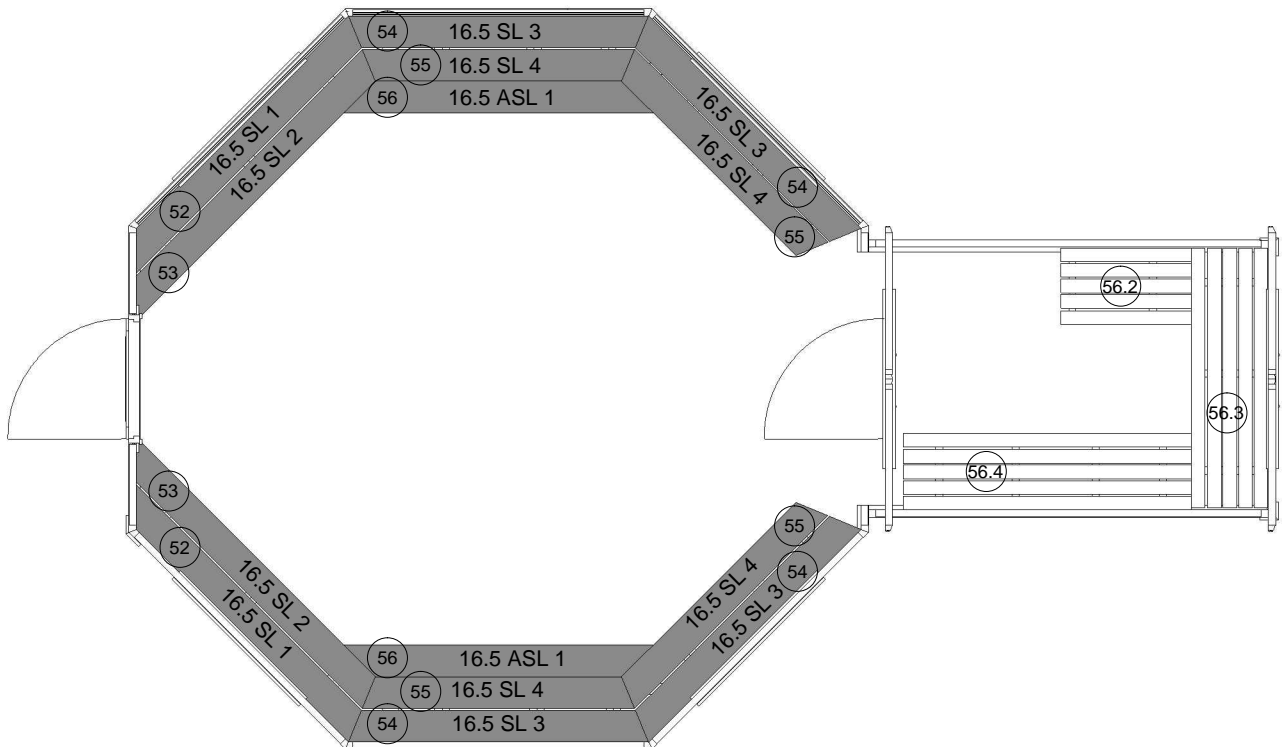

14. Grillkåta Feststuga med bastu 21,4 m2