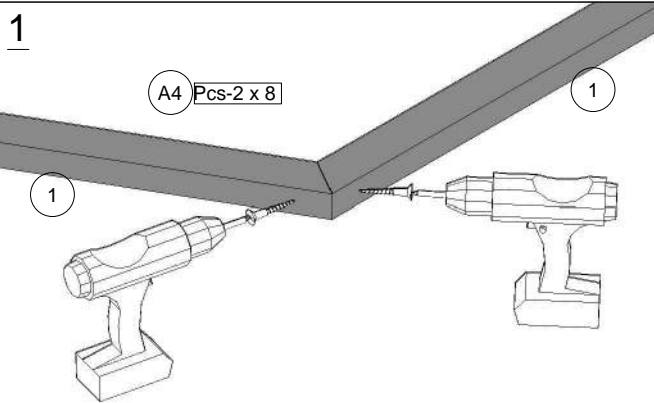

1. Grillkåta Feststuga med bastu 21,4 m²