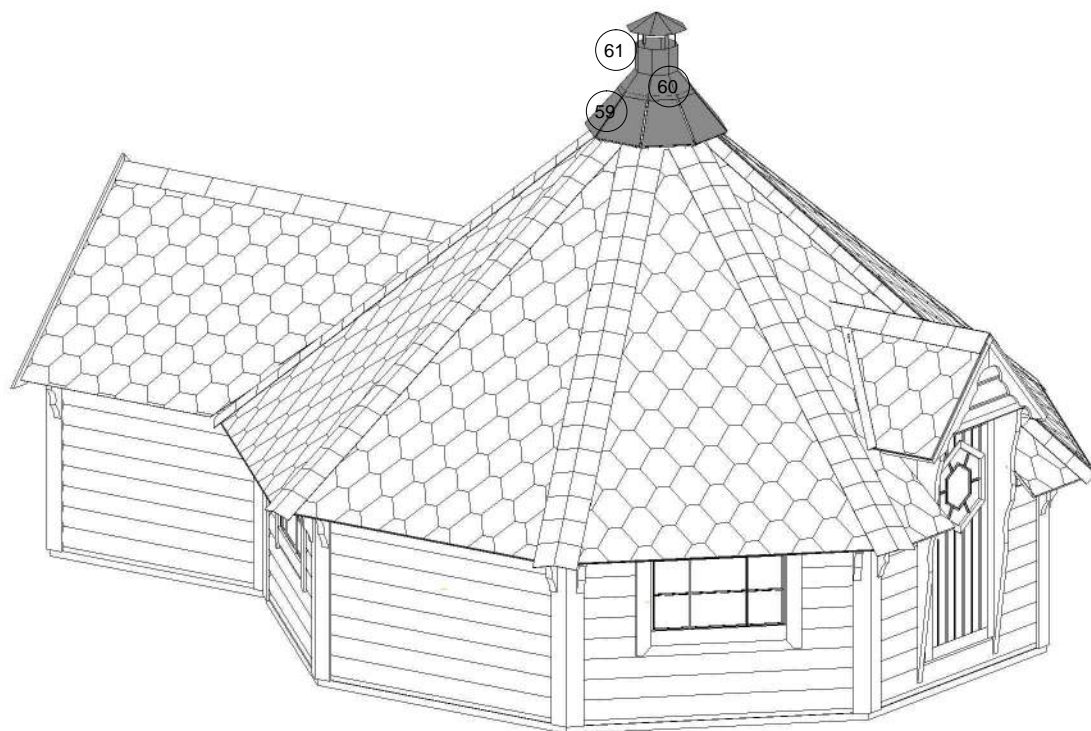

1

2

3

4

5

6. Grillkåta Feststuga med bastu 21,4 m²

7. Grillkåta Feststuga med bastu 21,4 m²

8. Grillkåta Feststuga med bastu 21,4 m2

9. Grillkåta Feststuga med bastu 21,4 m2

10. Grillkåta Feststuga med bastu 21,4 m2

11. Grillkåta Feststuga med bastu 21,4 m2

12. Grillkåta Feststuga med bastu 21,4 m²

13. Grillkåta Feststuga med bastu 21,4 m²

14. Grillkåta Feststuga med bastu 21,4 m2

15. Grillkåta Feststuga med bastu 21,4 m² NORDKAPP.

16. Grillkåta Feststuga med bastu 21,4 m2

17. Grillkåta Feststuga med bastu 21,4 m2