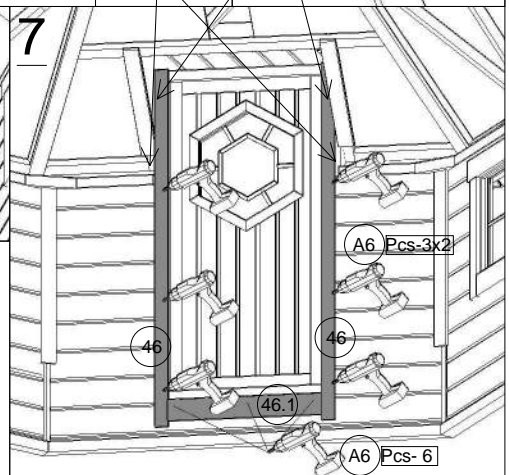

6. GRILL CABIN- 16.5 with extension sauna

No.		Detail	Pcs	Dimension (x, y, z) mm
A0			40	317 x 1000 x 3
A1			2 2	100 x 1500 x 3 100 x 2500 x 3
A2			150	335 x 250 x 3
A3			101	5 x 100
A4			36	6 x 80
A5			423	4 x 70
A6			335	3.5 x 45
A7			45	3 x 30
A8			20	3 x 16
A9			42	4.2 x 13
A10			2 p	2.5 x 20
A11			4	2 x 50
A12			4	4 x 53
A13			1	315 x 640 x 25
A14			3	195 x 595 x 25
A15			4	12 x 2250
A16			4	_____
A17			2	_____
A18			2	_____
A19			1	_____
A20			1	_____

1. Grillkåta Feststuga med bastu 21,4 m²

2. Grillkåta Feststuga med bastu 21,4 m²

3. Grillkåta Feststuga med bastu 21,4 m2

4. Grillkåta Feststuga med bastu 21,4 m2

5. Grillkåta Feststuga med bastu 21,4 m2

1

2

3

4

5

6. Grillkåta Feststuga med bastu 21,4 m²

7. Grillkåta Feststuga med bastu 21,4 m²

8. Grillkåta Feststuga med bastu 21,4 m2

9. Grillkåta Feststuga med bastu 21,4 m2

10. Grillkåta Feststuga med bastu 21,4 m2

11. Grillkåta Feststuga med bastu 21,4 m2

12. Grillkåta Feststuga med bastu 21,4 m²

13. Grillkåta Feststuga med bastu 21,4 m²