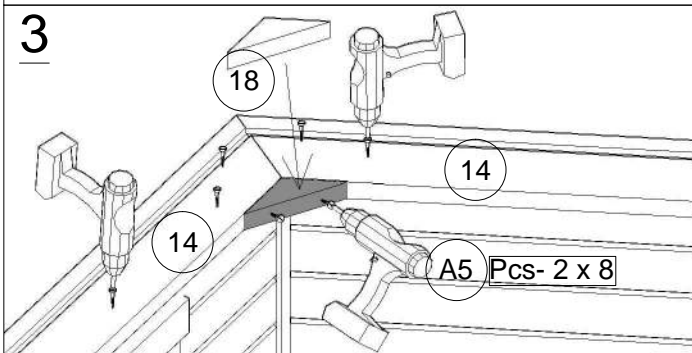

6. GRILL CABIN- 16.5 with extension sauna

No.		Detail	Pcs	Dimension (x, y, z) mm
A0			40	317 x 1000 x 3
A1			2 2	100 x 1500 x 3 100 x 2500 x 3
A2			150	335 x 250 x 3
A3			101	5 x 100
A4			36	6 x 80
A5			423	4 x 70
A6			335	3.5 x 45
A7			45	3 x 30
A8			20	3 x 16
A9			42	4.2 x 13
A10			2 p	2.5 x 20
A11			4	2 x 50
A12			4	4 x 53
A13			1	315 x 640 x 25
A14			3	195 x 595 x 25
A15			4	12 x 2250
A16			4	_____
A17			2	_____
A18			2	_____
A19			1	_____
A20			1	_____

1. Grillkåta Feststuga med bastu 21,4 m²

2. Grillkåta Feststuga med bastu 21,4 m²

3. Grillkåta Feststuga med bastu 21,4 m2

4. Grillkåta Feststuga med bastu 21,4 m2

5. Grillkåta Feststuga med bastu 21,4 m2