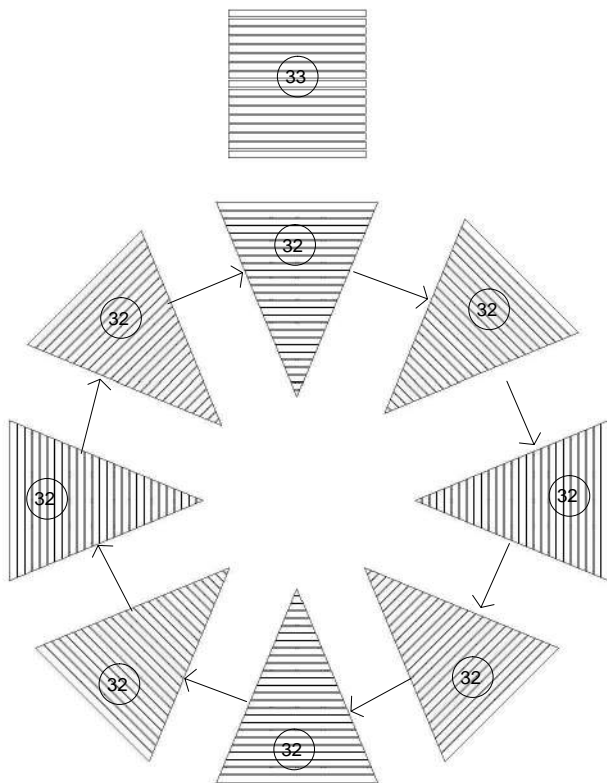

5. Grillkåta Feststuga med bastu 21,4 m2

1

2

3

4

5