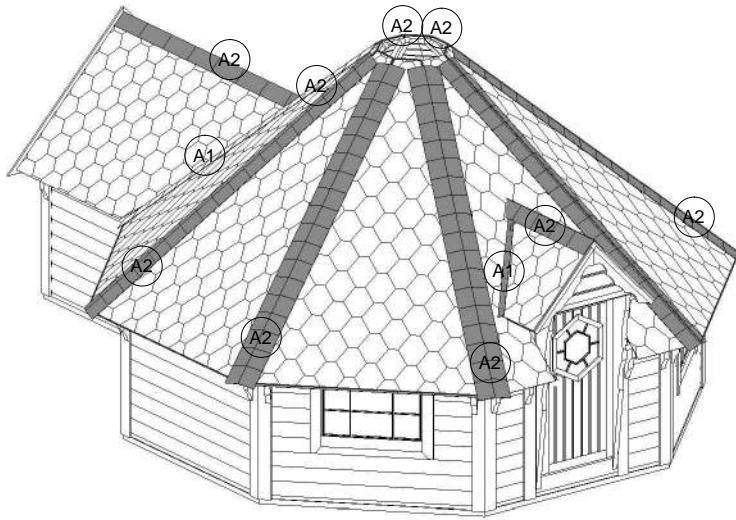

1

2

3

4

5

6. Grillkåta Feststuga med bastu 21,4 m²

7. Grillkåta Feststuga med bastu 21,4 m²

8. Grillkåta Feststuga med bastu 21,4 m2

9. Grillkåta Feststuga med bastu 21,4 m2

10. Grillkåta Feststuga med bastu 21,4 m2

11. Grillkåta Feststuga med bastu 21,4 m2

12. Grillkåta Feststuga med bastu 21,4 m²

13. Grillkåta Feststuga med bastu 21,4 m²

14. Grillkåta Feststuga med bastu 21,4 m2

15. Grillkåta Feststuga med bastu 21,4 m² NORDKAPP.

16. Grillkåta Feststuga med bastu 21,4 m2

17. Grillkåta Feststuga med bastu 21,4 m2