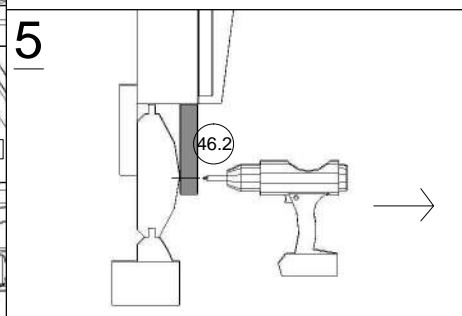

11. Grillkåta Feststuga med bastu 21,4 m2