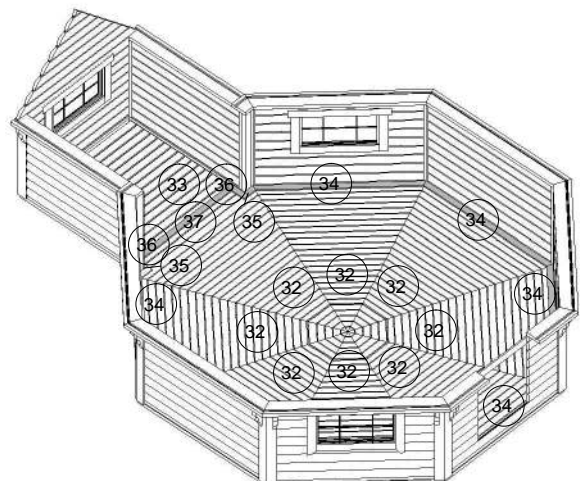

1. Grillkåta Feststuga med bastu 21,4 m²

2. Grillkåta Feststuga med bastu 21,4 m²

3. Grillkåta Feststuga med bastu 21,4 m2

4. Grillkåta Feststuga med bastu 21,4 m2

5. Grillkåta Feststuga med bastu 21,4 m2

1

2

3

4

5

6. Grillkåta Feststuga med bastu 21,4 m²

7. Grillkåta Feststuga med bastu 21,4 m²

8. Grillkåta Feststuga med bastu 21,4 m2

9. Grillkåta Feststuga med bastu 21,4 m2

10. Grillkåta Feststuga med bastu 21,4 m2

11. Grillkåta Feststuga med bastu 21,4 m2

12. Grillkåta Feststuga med bastu 21,4 m²

13. Grillkåta Feststuga med bastu 21,4 m²

14. Grillkåta Feststuga med bastu 21,4 m2

15. Grillkåta Feststuga med bastu 21,4 m² NORDKAPP.

16. Grillkåta Feststuga med bastu 21,4 m2

17. Grillkåta Feststuga med bastu 21,4 m2