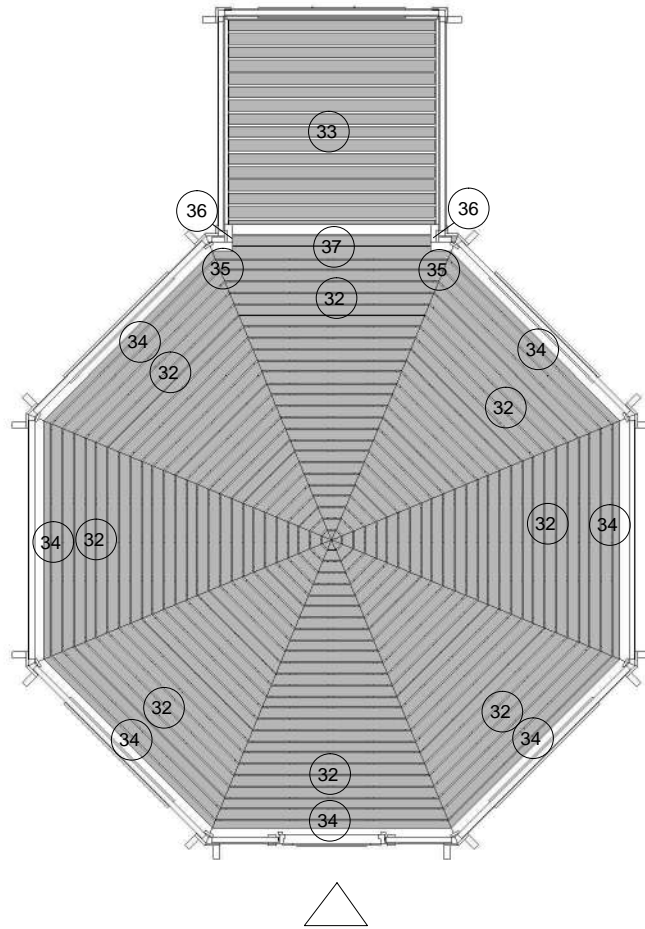

Grillkåta Feststuga med bastu 21,4 m²

Grillkåta Feststuga med bastu 21,4 m²

1

1. GRILL CABIN- 16.5 with extension sauna

No.	x/z y	Detail	Pcs	Dimension (x, y, z) mm
1			7	70 x 1880 x 45
1.1			2	70 x 170 x 45
2			2	70 x 2545 x 45
3			1	70 x 1553 x 45
4			1	1155 x 1880 x 45
5			2	1155 x 1880 x 45
5a			2	1155 x 1880 x 45
6			2	1155 x 1880 x 45
7			2	1155 x 2500 x 45
8			1	1155 x 1693 x 45
9			1	1195 x 1870 x 45
9.1			1	70 x 1775 x 18
9.2			1	2350 x 1604 x 45
10			2	139 x 1155 x 45
11		 	6	1155 x 195 x 18
11.1		 	2	1155 x 120 x 18
11.2		 	2	1155 x 120 x 18
12		 	2	1155 x 195 x 18
12.1			2	1155 x 120 x 18

6. GRILL CABIN- 16.5 with extension sauna

No.		Detail	Pcs	Dimension (x, y, z) mm
A0			40	317 x 1000 x 3
A1			2 2	100 x 1500 x 3 100 x 2500 x 3
A2			150	335 x 250 x 3
A3			101	5 x 100
A4			36	6 x 80
A5			423	4 x 70
A6			335	3.5 x 45
A7			45	3 x 30
A8			20	3 x 16
A9			42	4.2 x 13
A10			2 p	2.5 x 20
A11			4	2 x 50
A12			4	4 x 53
A13			1	315 x 640 x 25
A14			3	195 x 595 x 25
A15			4	12 x 2250
A16			4	_____
A17			2	_____
A18			2	_____
A19			1	_____
A20			1	_____

1. Grillkåta Feststuga med bastu 21,4 m²

2. Grillkåta Feststuga med bastu 21,4 m²

3. Grillkåta Feststuga med bastu 21,4 m2

4. Grillkåta Feststuga med bastu 21,4 m2

5. Grillkåta Feststuga med bastu 21,4 m2

1

2

3

4

5

6. Grillkåta Feststuga med bastu 21,4 m²

7. Grillkåta Feststuga med bastu 21,4 m²

8. Grillkåta Feststuga med bastu 21,4 m2