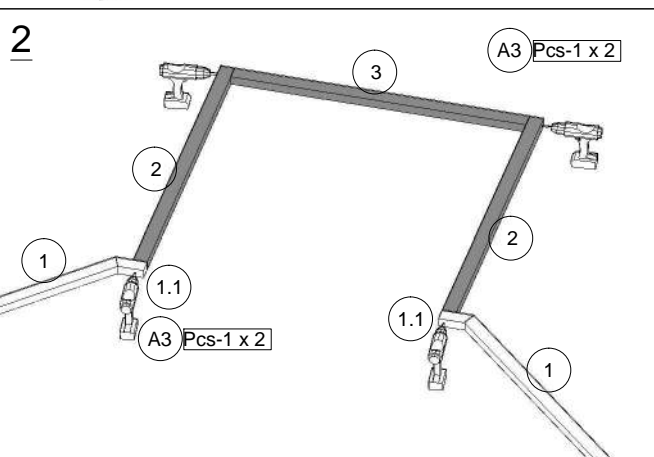

1. Grillkåta Feststuga med bastu 21,4 m²