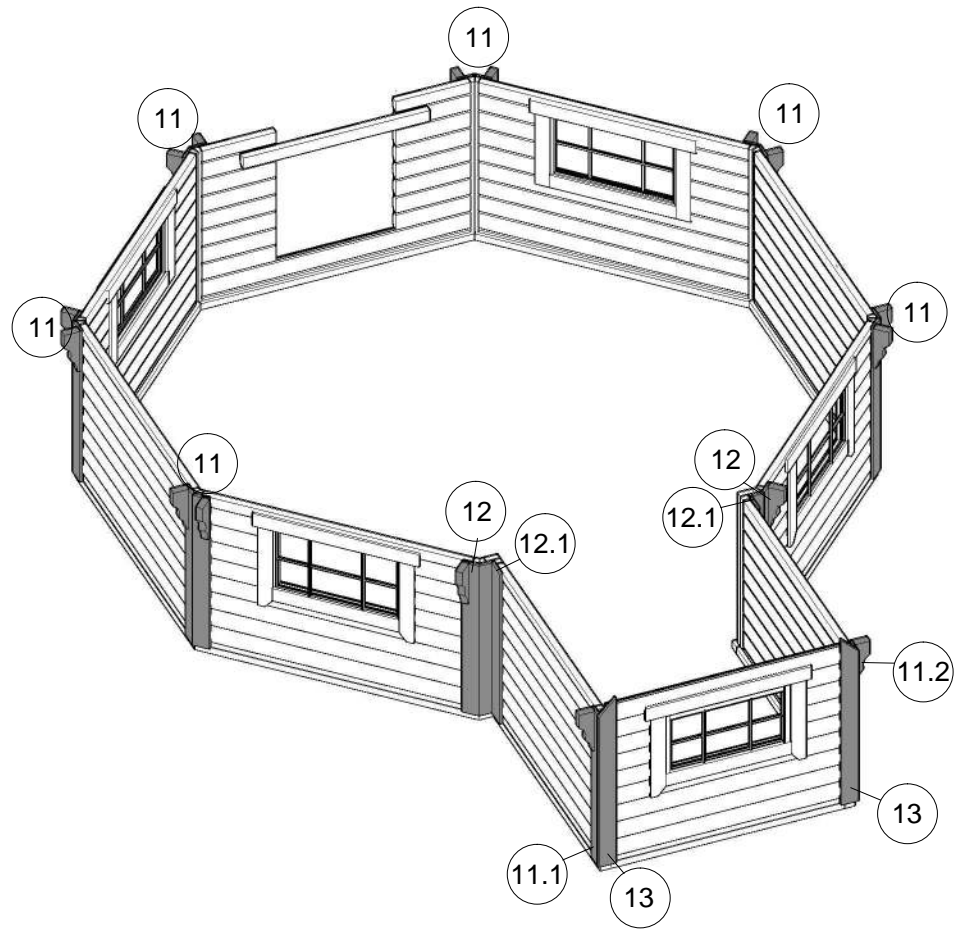

4. GRILL CABIN- 16.5 with extension sauna

No.		Detail	Pcs	Dimension (x, y, z) mm	
43			2	820 x 90 x 18	
44			1	610 x 850 x 46	
45			2	395 x 340 x 36	
46			2	70 x 1570 x 18	
46.1			1	70 x 736 x 18	
46.2			1	95 x 850 x 18	
46.3			2	70 x 590 x 18	
47			2	95 x 1565 x 18	
48			2	95 x 1755 x 18	
49			18	310 x 290 x 115	
49.1			9	450 x 445 x 45	
50			2	70 x 2563 x 45	16.5 SKS 1
51			4	70 x 2054 x 45	16.5 SKS 2
52			2	195 x 2038 x 45	16.5 SL 1
53			2	195 x 2038 x 45	16.5 SL 2
54			4	195 x 1843 x 45	16.5 SL 3
55			4	195 x 1673 x 45	16.5 SL 4
56			2	195 x 1902 x 45	16.5 ASL 1
56.1			4	310 x 70 x 45	
56.2			1	470 x 800 x 56	
56.3			1	470 x 1590 x 56	
56.4			1	470 x 1770 x 56	
56.5			1	445 x 800 x 56	
56.6			1	445 x 1590 x 56	
56.7			1	445 x 1770 x 56	
56.8			1	445 x 475 x 56	

6. GRILL CABIN- 16.5 with extension sauna

No.		Detail	Pcs	Dimension (x, y, z) mm
A0			40	317 x 1000 x 3
A1			2 2	100 x 1500 x 3 100 x 2500 x 3
A2			150	335 x 250 x 3
A3			101	5 x 100
A4			36	6 x 80
A5			423	4 x 70
A6			335	3.5 x 45
A7			45	3 x 30
A8			20	3 x 16
A9			42	4.2 x 13
A10			2 p	2.5 x 20
A11			4	2 x 50
A12			4	4 x 53
A13			1	315 x 640 x 25
A14			3	195 x 595 x 25
A15			4	12 x 2250
A16			4	_____
A17			2	_____
A18			2	_____
A19			1	_____
A20			1	_____

1. Grillkåta Feststuga med bastu 21,4 m²

2. Grillkåta Feststuga med bastu 21,4 m²

3. Grillkåta Feststuga med bastu 21,4 m2

4. Grillkåta Feststuga med bastu 21,4 m2

5. Grillkåta Feststuga med bastu 21,4 m2