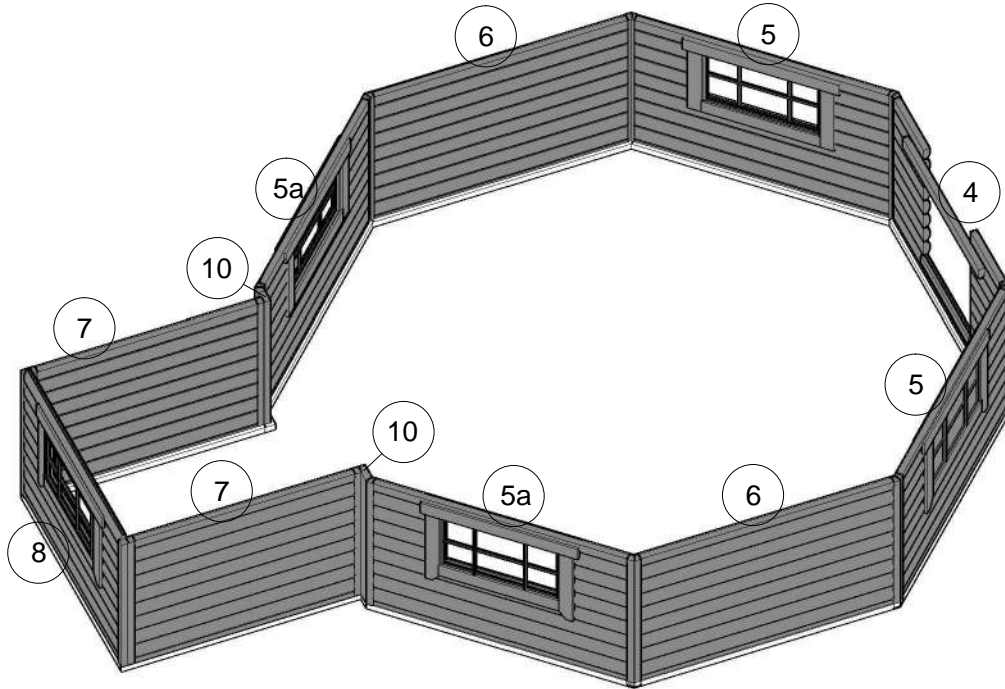

3. GRILL CABIN- 16.5 with extension sauna

No.	x/z y	Detail	Pcs	Dimension (x, y, z) mm
30			2	70 x 1680 x 18 70 x 1710 x 18
31			2	70 x 1443 x 18 70 x 1425 x 18
31.1			2	70 x 150 x 18
31.2			2	70 x 1200 x 18
32			8	2120 x 1816 x 45
33			1	2540 x 1540 x 45
34			7	95 x 1883 x 18
35			2	95 x 110 x 18
36			2	70 x 290 x 18
37			1	70 x 1457 x 18
38			1	1500 x 780 x 65
38.1			1	1650 x 695 x 65
38.2			2	70 x 1685 x 18
38.3			2	95 x 825 x 18
38.4			2	70 x 1660 x 18
39			2	190 x 1500 x 45
40			1	493 x 820 x 45
41			1	493 x 820 x 45
42			2	850 x 1080 x 49

4. GRILL CABIN- 16.5 with extension sauna

No.		Detail	Pcs	Dimension (x, y, z) mm	
43			2	820 x 90 x 18	
44			1	610 x 850 x 46	
45			2	395 x 340 x 36	
46			2	70 x 1570 x 18	
46.1			1	70 x 736 x 18	
46.2			1	95 x 850 x 18	
46.3			2	70 x 590 x 18	
47			2	95 x 1565 x 18	
48			2	95 x 1755 x 18	
49			18	310 x 290 x 115	
49.1			9	450 x 445 x 45	
50			2	70 x 2563 x 45	16.5 SKS 1
51			4	70 x 2054 x 45	16.5 SKS 2
52			2	195 x 2038 x 45	16.5 SL 1
53			2	195 x 2038 x 45	16.5 SL 2
54			4	195 x 1843 x 45	16.5 SL 3
55			4	195 x 1673 x 45	16.5 SL 4
56			2	195 x 1902 x 45	16.5 ASL 1
56.1			4	310 x 70 x 45	
56.2			1	470 x 800 x 56	
56.3			1	470 x 1590 x 56	
56.4			1	470 x 1770 x 56	
56.5			1	445 x 800 x 56	
56.6			1	445 x 1590 x 56	
56.7			1	445 x 1770 x 56	
56.8			1	445 x 475 x 56	

6. GRILL CABIN- 16.5 with extension sauna

No.		Detail	Pcs	Dimension (x, y, z) mm
A0			40	317 x 1000 x 3
A1			2 2	100 x 1500 x 3 100 x 2500 x 3
A2			150	335 x 250 x 3
A3			101	5 x 100
A4			36	6 x 80
A5			423	4 x 70
A6			335	3.5 x 45
A7			45	3 x 30
A8			20	3 x 16
A9			42	4.2 x 13
A10			2 p	2.5 x 20
A11			4	2 x 50
A12			4	4 x 53
A13			1	315 x 640 x 25
A14			3	195 x 595 x 25
A15			4	12 x 2250
A16			4	_____
A17			2	_____
A18			2	_____
A19			1	_____
A20			1	_____

1. Grillkåta Feststuga med bastu 21,4 m²

2. Grillkåta Feststuga med bastu 21,4 m²

3. Grillkåta Feststuga med bastu 21,4 m2

4. Grillkåta Feststuga med bastu 21,4 m2

5. Grillkåta Feststuga med bastu 21,4 m2