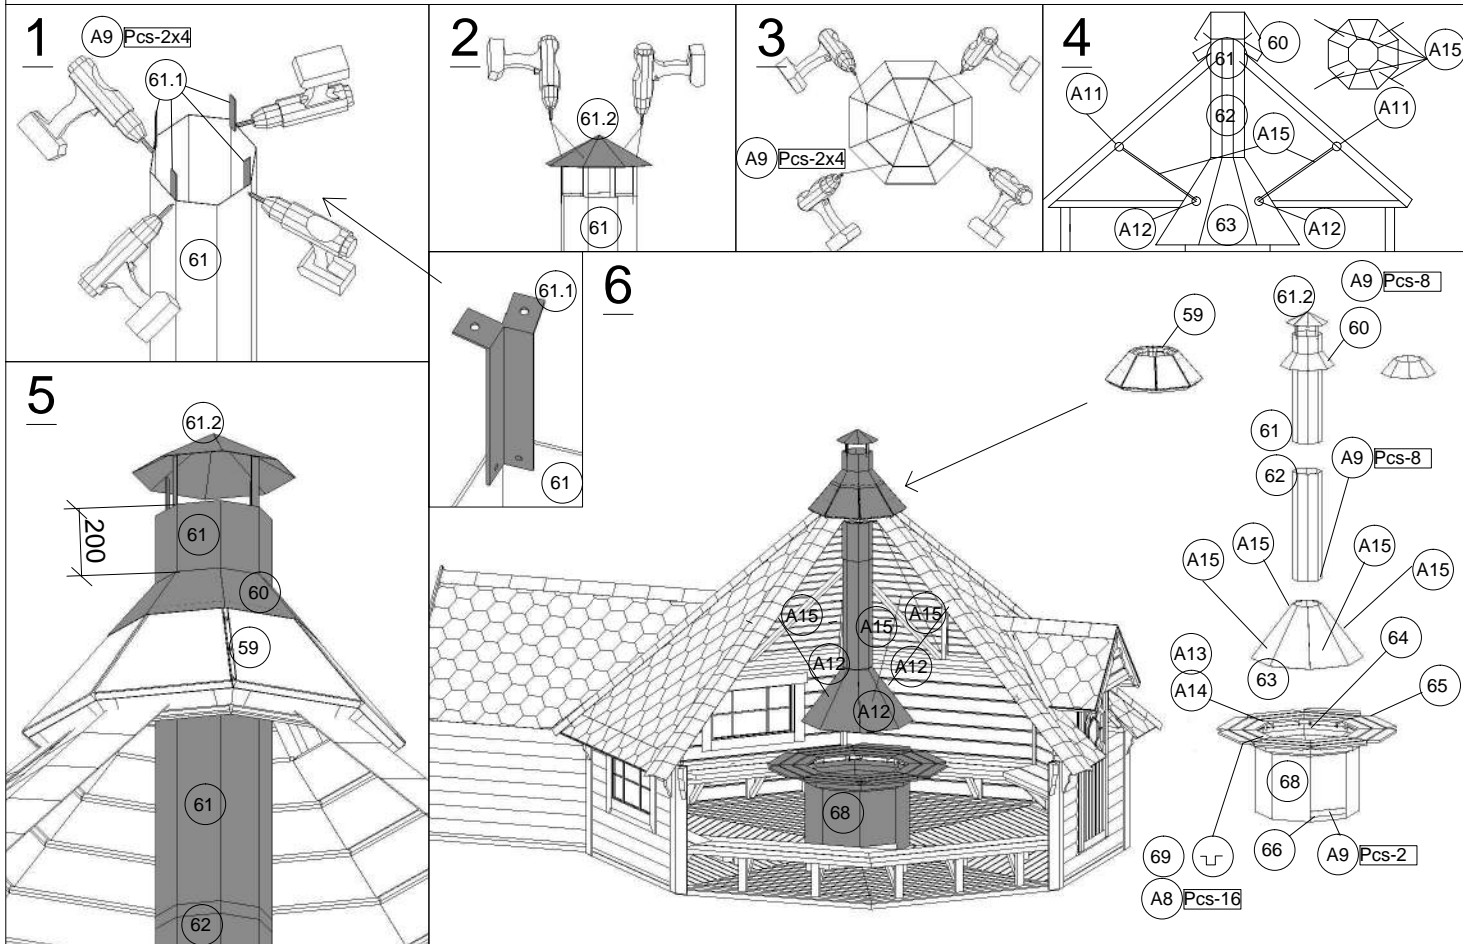

9. Grillkåta Feststuga med bastu 21,4 m2

10. Grillkåta Feststuga med bastu 21,4 m2

11. Grillkåta Feststuga med bastu 21,4 m2

12. Grillkåta Feststuga med bastu 21,4 m²

13. Grillkåta Feststuga med bastu 21,4 m²

14. Grillkåta Feststuga med bastu 21,4 m2

15. Grillkåta Feststuga med bastu 21,4 m² NORDKAPP.

16. Grillkåta Feststuga med bastu 21,4 m2

17. Grillkåta Feststuga med bastu 21,4 m2