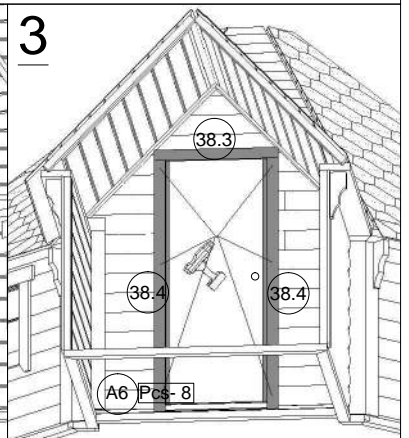

1. Grillkåta Feststuga med bastu 21,4 m²

2. Grillkåta Feststuga med bastu 21,4 m²

3. Grillkåta Feststuga med bastu 21,4 m2

4. Grillkåta Feststuga med bastu 21,4 m2

5. Grillkåta Feststuga med bastu 21,4 m2

1

2

3

4

5

6. Grillkåta Feststuga med bastu 21,4 m²

7. Grillkåta Feststuga med bastu 21,4 m²

8. Grillkåta Feststuga med bastu 21,4 m2

9. Grillkåta Feststuga med bastu 21,4 m2

10. Grillkåta Feststuga med bastu 21,4 m2

11. Grillkåta Feststuga med bastu 21,4 m2

12. Grillkåta Feststuga med bastu 21,4 m²

13. Grillkåta Feststuga med bastu 21,4 m²

14. Grillkåta Feststuga med bastu 21,4 m2

15. Grillkåta Feststuga med bastu 21,4 m² NORDKAPP.

16. Grillkåta Feststuga med bastu 21,4 m2

17. Grillkåta Feststuga med bastu 21,4 m2