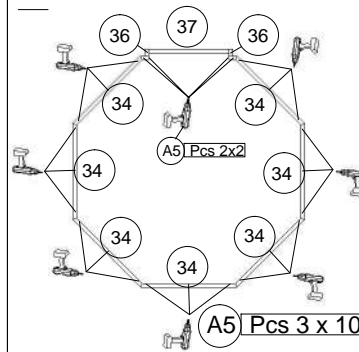

5. Grillkåta Feststuga med bastu 21,4 m2

1

2

3

4

5