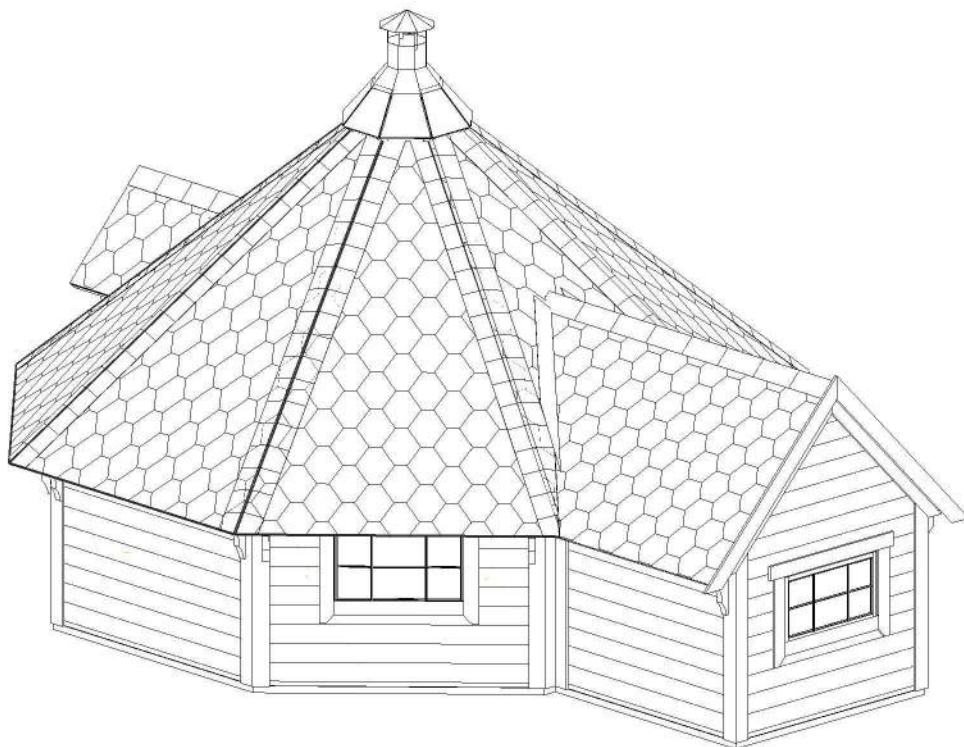

Grillkåta Feststuga med bastu 21,4 m²

Grillkåta Feststuga med bastu 21,4 m²

1

1. GRILL CABIN- 16.5 with extension sauna

No.	x/z y	Detail	Pcs	Dimension (x, y, z) mm
1			7	70 x 1880 x 45
1.1			2	70 x 170 x 45
2			2	70 x 2545 x 45
3			1	70 x 1553 x 45
4			1	1155 x 1880 x 45
5			2	1155 x 1880 x 45
5a			2	1155 x 1880 x 45
6			2	1155 x 1880 x 45
7			2	1155 x 2500 x 45
8			1	1155 x 1693 x 45
9			1	1195 x 1870 x 45
9.1			1	70 x 1775 x 18
9.2			1	2350 x 1604 x 45
10			2	139 x 1155 x 45
11		 	6	1155 x 195 x 18
11.1		 	2	1155 x 120 x 18
11.2		 	2	1155 x 120 x 18
12		 	2	1155 x 195 x 18
12.1			2	1155 x 120 x 18