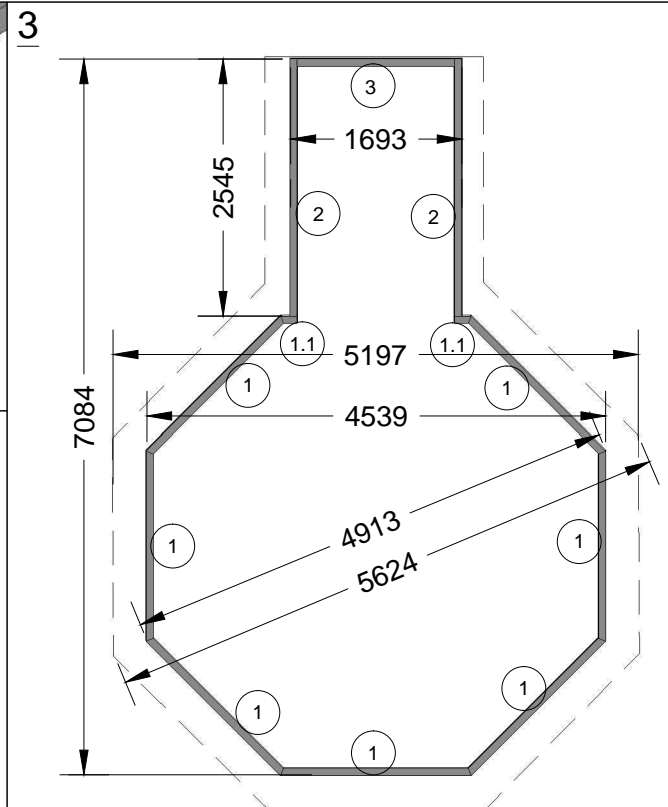

1. Grillkåta Feststuga med bastu 21,4 m²