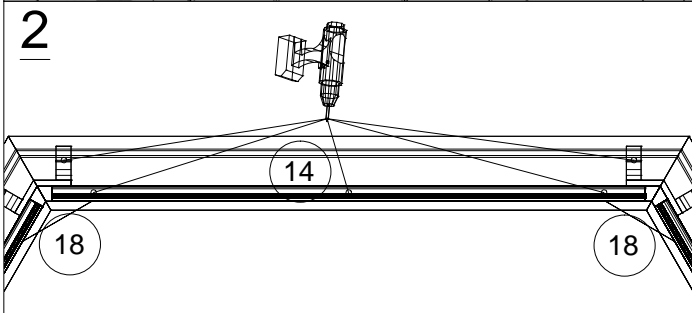

6. GRILL CABIN- 16.5 with extension sauna

No.		Detail	Pcs	Dimension (x, y, z) mm
A0			40	317 x 1000 x 3
A1			2 2	100 x 1500 x 3 100 x 2500 x 3
A2			150	335 x 250 x 3
A3			101	5 x 100
A4			36	6 x 80
A5			423	4 x 70
A6			335	3.5 x 45
A7			45	3 x 30
A8			20	3 x 16
A9			42	4.2 x 13
A10			2 p	2.5 x 20
A11			4	2 x 50
A12			4	4 x 53
A13			1	315 x 640 x 25
A14			3	195 x 595 x 25
A15			4	12 x 2250
A16			4	_____
A17			2	_____
A18			2	_____
A19			1	_____
A20			1	_____

1. Grillkåta Feststuga med bastu 21,4 m²

2. Grillkåta Feststuga med bastu 21,4 m²

3. Grillkåta Feststuga med bastu 21,4 m2

4. Grillkåta Feststuga med bastu 21,4 m2

5. Grillkåta Feststuga med bastu 21,4 m2