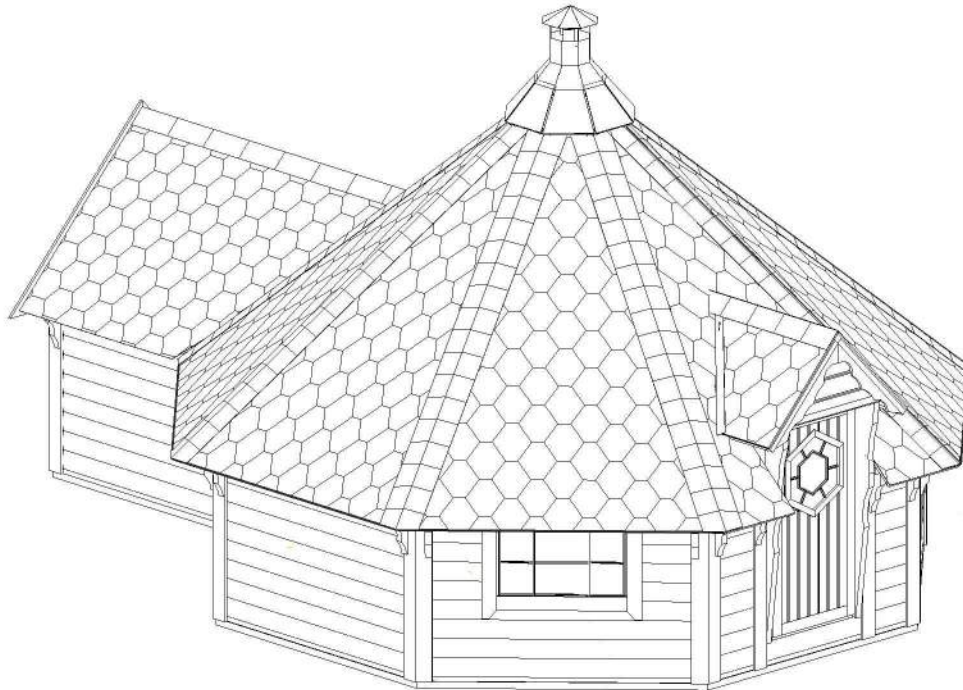

Grillkåta Feststuga med bastu 21,4 m²

Grillkåta Feststuga med bastu 21,4 m²

1

1. GRILL CABIN- 16.5 with extension sauna

No.	x/z y	Detail	Pcs	Dimension (x, y, z) mm
1			7	70 x 1880 x 45
1.1			2	70 x 170 x 45
2			2	70 x 2545 x 45
3			1	70 x 1553 x 45
4			1	1155 x 1880 x 45
5			2	1155 x 1880 x 45
5a			2	1155 x 1880 x 45
6			2	1155 x 1880 x 45
7			2	1155 x 2500 x 45
8			1	1155 x 1693 x 45
9			1	1195 x 1870 x 45
9.1			1	70 x 1775 x 18
9.2			1	2350 x 1604 x 45
10			2	139 x 1155 x 45
11		 	6	1155 x 195 x 18
11.1		 	2	1155 x 120 x 18
11.2		 	2	1155 x 120 x 18
12		 	2	1155 x 195 x 18
12.1			2	1155 x 120 x 18