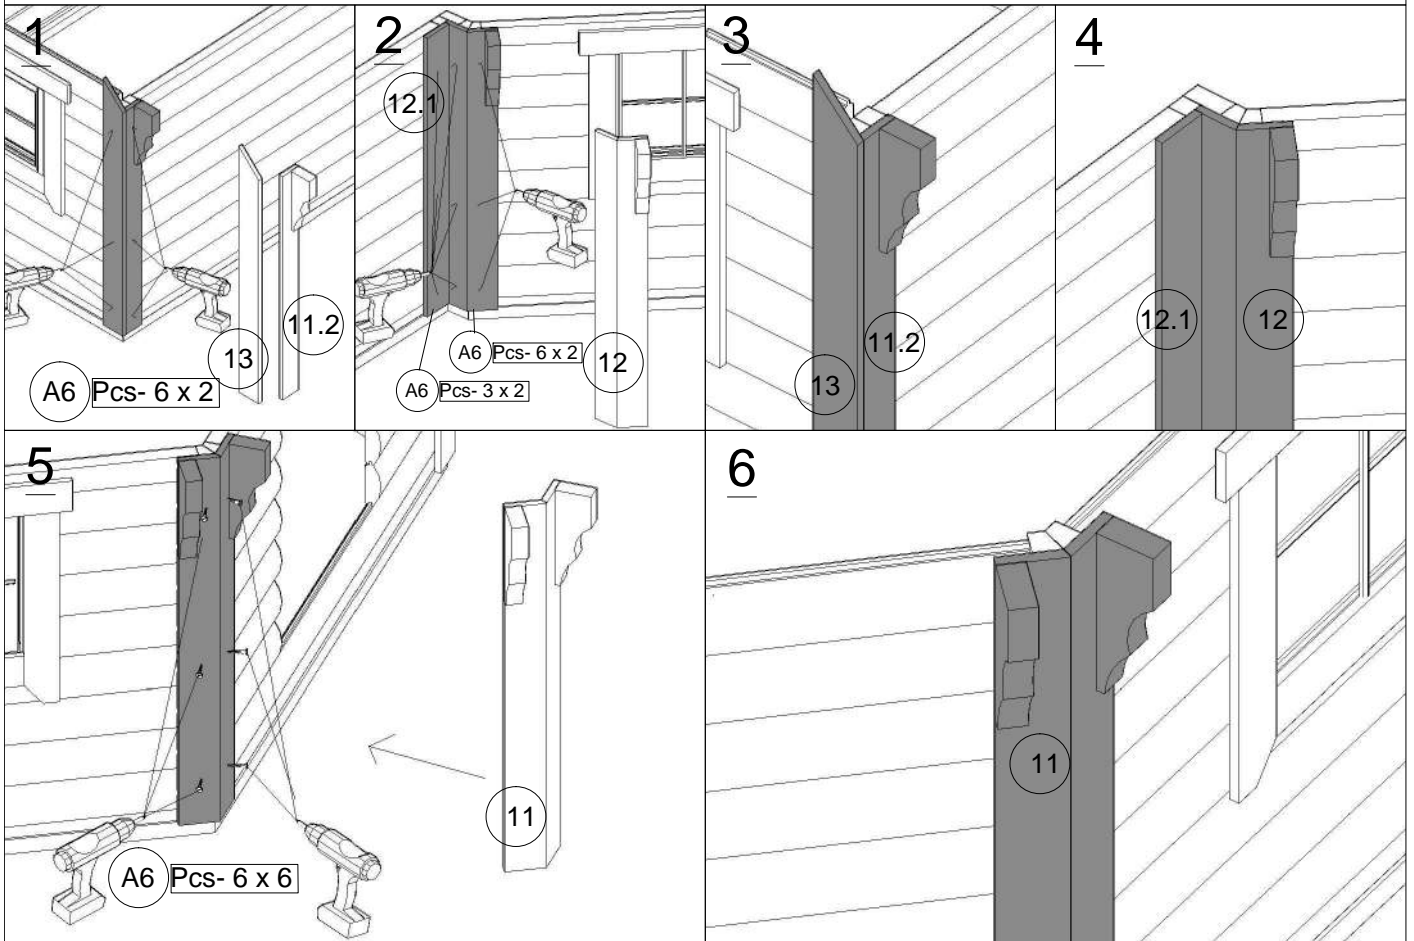

6. GRILL CABIN- 16.5 with extension sauna

No.		Detail	Pcs	Dimension (x, y, z) mm
A0			40	317 x 1000 x 3
A1			2 2	100 x 1500 x 3 100 x 2500 x 3
A2			150	335 x 250 x 3
A3			101	5 x 100
A4			36	6 x 80
A5			423	4 x 70
A6			335	3.5 x 45
A7			45	3 x 30
A8			20	3 x 16
A9			42	4.2 x 13
A10			2 p	2.5 x 20
A11			4	2 x 50
A12			4	4 x 53
A13			1	315 x 640 x 25
A14			3	195 x 595 x 25
A15			4	12 x 2250
A16			4	_____
A17			2	_____
A18			2	_____
A19			1	_____
A20			1	_____

1. Grillkåta Feststuga med bastu 21,4 m²

2. Grillkåta Feststuga med bastu 21,4 m²

3. Grillkåta Feststuga med bastu 21,4 m2

4. Grillkåta Feststuga med bastu 21,4 m2

5. Grillkåta Feststuga med bastu 21,4 m2