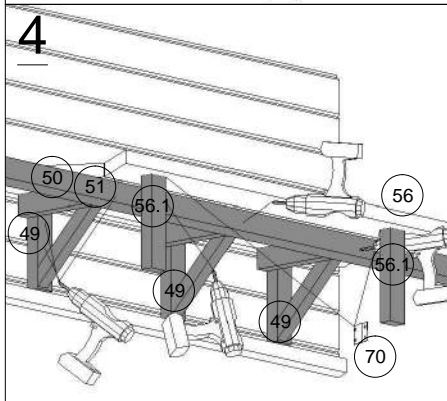

9. Grillkåta Feststuga med bastu 21,4 m2

10. Grillkåta Feststuga med bastu 21,4 m2

11. Grillkåta Feststuga med bastu 21,4 m2

12. Grillkåta Feststuga med bastu 21,4 m²

13. Grillkåta Feststuga med bastu 21,4 m²

14. Grillkåta Feststuga med bastu 21,4 m2

15. Grillkåta Feststuga med bastu 21,4 m² NORDKAPP.

16. Grillkåta Feststuga med bastu 21,4 m2

17. Grillkåta Feststuga med bastu 21,4 m2