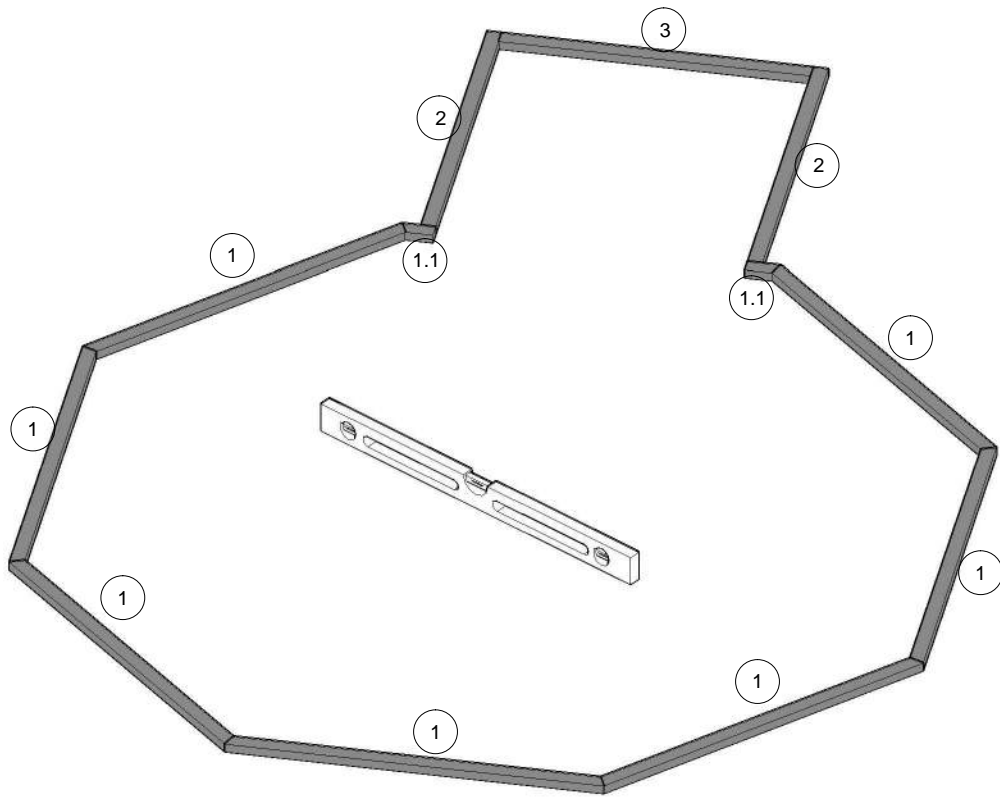

1. Grillkåta Feststuga med bastu 21,4 m²