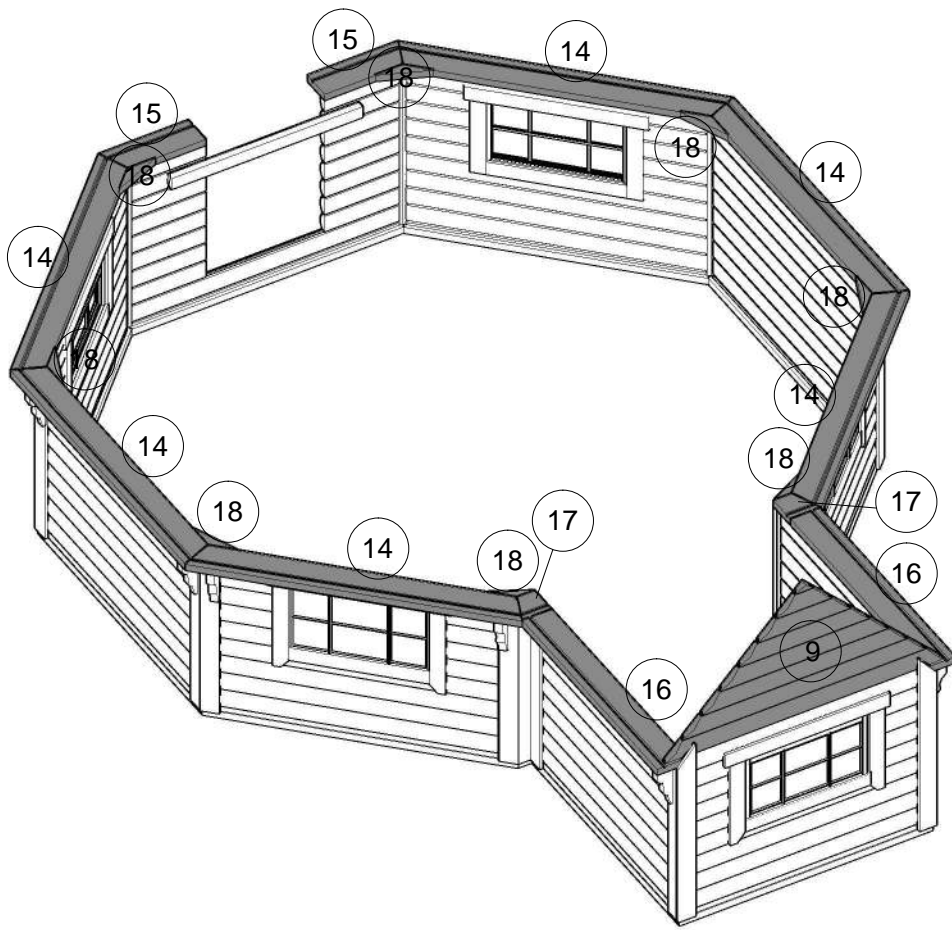

6. GRILL CABIN- 16.5 with extension sauna

No.		Detail	Pcs	Dimension (x, y, z) mm
A0			40	317 x 1000 x 3
A1			2 2	100 x 1500 x 3 100 x 2500 x 3
A2			150	335 x 250 x 3
A3			101	5 x 100
A4			36	6 x 80
A5			423	4 x 70
A6			335	3.5 x 45
A7			45	3 x 30
A8			20	3 x 16
A9			42	4.2 x 13
A10			2 p	2.5 x 20
A11			4	2 x 50
A12			4	4 x 53
A13			1	315 x 640 x 25
A14			3	195 x 595 x 25
A15			4	12 x 2250
A16			4	_____
A17			2	_____
A18			2	_____
A19			1	_____
A20			1	_____

1. Grillkåta Feststuga med bastu 21,4 m²

2. Grillkåta Feststuga med bastu 21,4 m²

3. Grillkåta Feststuga med bastu 21,4 m2

4. Grillkåta Feststuga med bastu 21,4 m2

5. Grillkåta Feststuga med bastu 21,4 m2

1

2

3

4

5

6. Grillkåta Feststuga med bastu 21,4 m²

7. Grillkåta Feststuga med bastu 21,4 m²

8. Grillkåta Feststuga med bastu 21,4 m2

9. Grillkåta Feststuga med bastu 21,4 m2

10. Grillkåta Feststuga med bastu 21,4 m2

11. Grillkåta Feststuga med bastu 21,4 m2

12. Grillkåta Feststuga med bastu 21,4 m²

13. Grillkåta Feststuga med bastu 21,4 m²