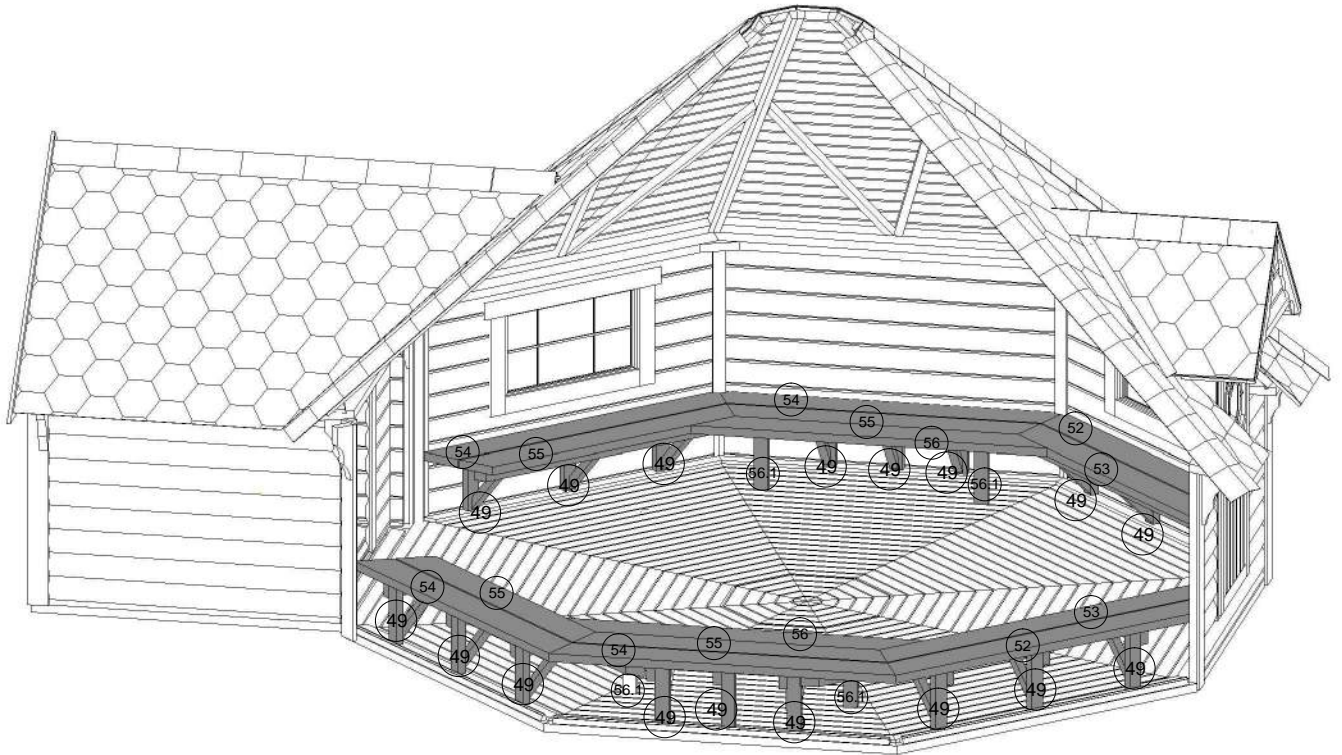

1

2

3

4

5

6. Grillkåta Feststuga med bastu 21,4 m²

7. Grillkåta Feststuga med bastu 21,4 m²

8. Grillkåta Feststuga med bastu 21,4 m2

9. Grillkåta Feststuga med bastu 21,4 m2

10. Grillkåta Feststuga med bastu 21,4 m2

11. Grillkåta Feststuga med bastu 21,4 m2

12. Grillkåta Feststuga med bastu 21,4 m²

13. Grillkåta Feststuga med bastu 21,4 m²

14. Grillkåta Feststuga med bastu 21,4 m2

15. Grillkåta Feststuga med bastu 21,4 m² NORDKAPP.

16. Grillkåta Feststuga med bastu 21,4 m2

17. Grillkåta Feststuga med bastu 21,4 m2