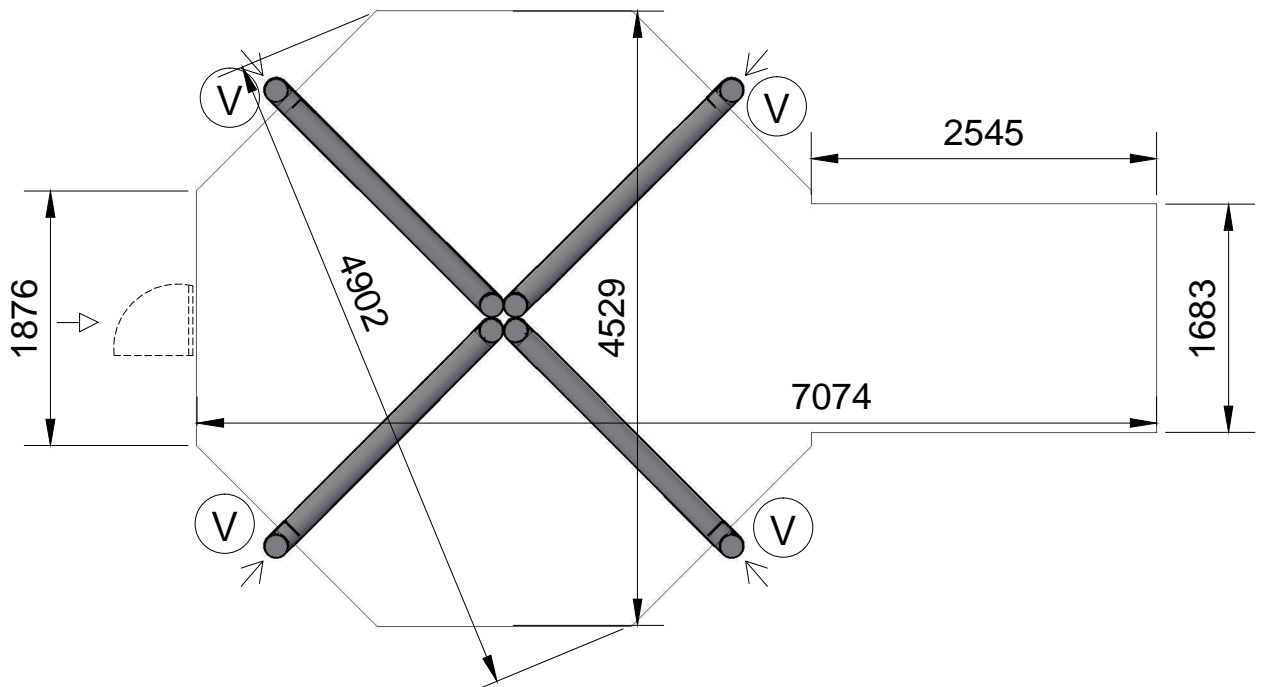

Grillkåta Feststuga med bastu 21,4 m²

Grillkåta Feststuga med bastu 21,4 m²

1

1. GRILL CABIN- 16.5 with extension sauna

No.	x/z y	Detail	Pcs	Dimension (x, y, z) mm
1			7	70 x 1880 x 45
1.1			2	70 x 170 x 45
2			2	70 x 2545 x 45
3			1	70 x 1553 x 45
4			1	1155 x 1880 x 45
5			2	1155 x 1880 x 45
5a			2	1155 x 1880 x 45
6			2	1155 x 1880 x 45
7			2	1155 x 2500 x 45
8			1	1155 x 1693 x 45
9			1	1195 x 1870 x 45
9.1			1	70 x 1775 x 18
9.2			1	2350 x 1604 x 45
10			2	139 x 1155 x 45
11		 	6	1155 x 195 x 18
11.1		 	2	1155 x 120 x 18
11.2		 	2	1155 x 120 x 18
12		 	2	1155 x 195 x 18
12.1			2	1155 x 120 x 18

2. GRILL CABIN- 16.5 with extension sauna

No.		Detail	Pcs	Dimension (x, y, z) mm	
13			2	1280 x 120 x 18	
14			6	195 x 2050 x 45	
15			2	195 x 600 x 45	
16			2	195 x 2350 x 45	
17			2	195 x 200 x 45	
18			8	70 x 240 x 45	
19			1	2880 x 1988 x 70	
20			6	2880 x 1988 x 70	
21			1	2880 x 1988 x 70	
22			2	1482 x 3715 x 84	
23			6	200 x 2102 x 18	
24			2	200 x 626 x 18	
25			2	150 x 2480 x 18	
26			8	70 x 2971 x 18	
27			8	70 x 780 x 18	
27.1			2	70 x 680 x 18	
28			2	70 x 1315 x 18	
29			2	95 x 1325 x 18	
29.1			2	120 x 1325 x 18	

3. GRILL CABIN- 16.5 with extension sauna

No.	x/z y	Detail	Pcs	Dimension (x, y, z) mm
30			2	70 x 1680 x 18 70 x 1710 x 18
31			2	70 x 1443 x 18 70 x 1425 x 18
31.1			2	70 x 150 x 18
31.2			2	70 x 1200 x 18
32			8	2120 x 1816 x 45
33			1	2540 x 1540 x 45
34			7	95 x 1883 x 18
35			2	95 x 110 x 18
36			2	70 x 290 x 18
37			1	70 x 1457 x 18
38			1	1500 x 780 x 65
38.1			1	1650 x 695 x 65
38.2			2	70 x 1685 x 18
38.3			2	95 x 825 x 18
38.4			2	70 x 1660 x 18
39			2	190 x 1500 x 45
40			1	493 x 820 x 45
41			1	493 x 820 x 45
42			2	850 x 1080 x 49