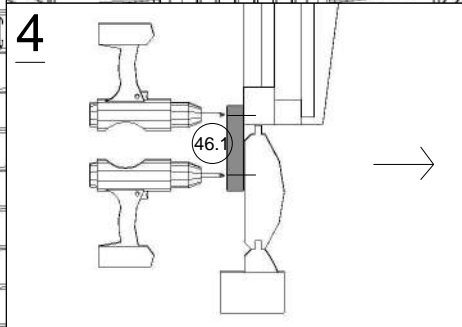

6. GRILL CABIN- 16.5 with extension sauna

No.		Detail	Pcs	Dimension (x, y, z) mm
A0			40	317 x 1000 x 3
A1			2 2	100 x 1500 x 3 100 x 2500 x 3
A2			150	335 x 250 x 3
A3			101	5 x 100
A4			36	6 x 80
A5			423	4 x 70
A6			335	3.5 x 45
A7			45	3 x 30
A8			20	3 x 16
A9			42	4.2 x 13
A10			2 p	2.5 x 20
A11			4	2 x 50
A12			4	4 x 53
A13			1	315 x 640 x 25
A14			3	195 x 595 x 25
A15			4	12 x 2250
A16			4	_____
A17			2	_____
A18			2	_____
A19			1	_____
A20			1	_____

1

2

3

4

5

6. Grillkåta Feststuga med bastu 21,4 m²

7. Grillkåta Feststuga med bastu 21,4 m²

8. Grillkåta Feststuga med bastu 21,4 m2

9. Grillkåta Feststuga med bastu 21,4 m2

10. Grillkåta Feststuga med bastu 21,4 m2

11. Grillkåta Feststuga med bastu 21,4 m2

12. Grillkåta Feststuga med bastu 21,4 m²

13. Grillkåta Feststuga med bastu 21,4 m²