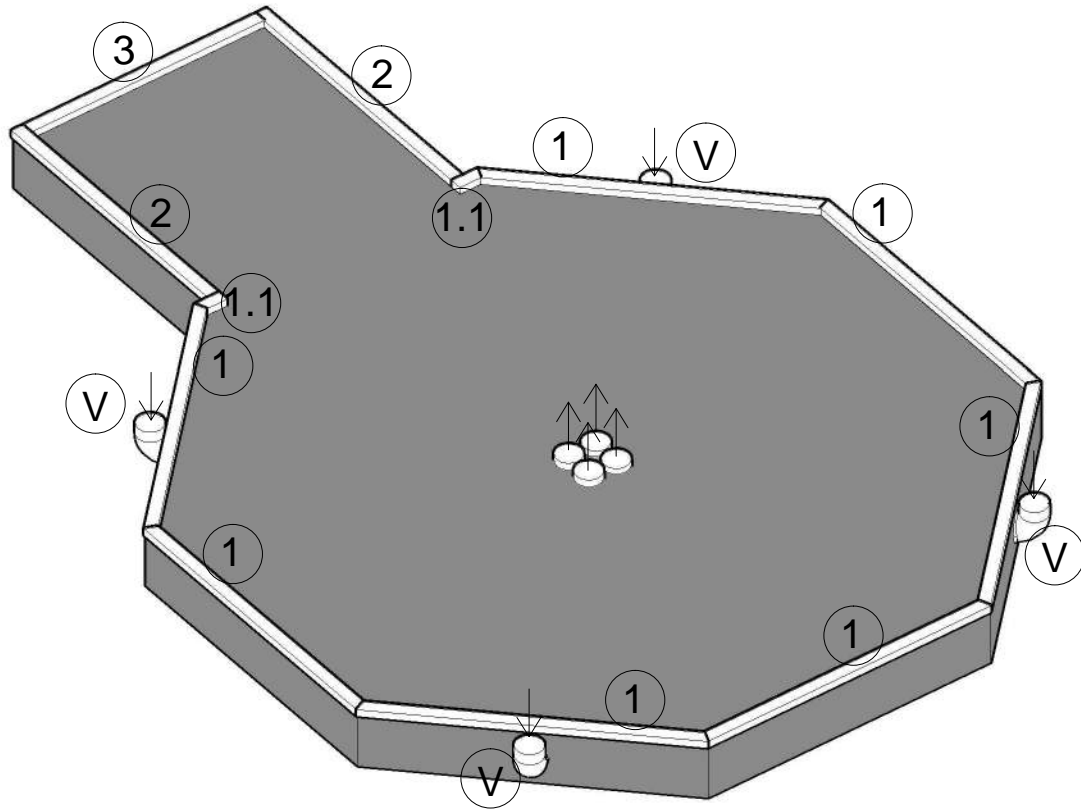

Grillkåta Feststuga med bastu 21,4 m²

Grillkåta Feststuga med bastu 21,4 m²

1

1. GRILL CABIN- 16.5 with extension sauna

No.	x/z y	Detail	Pcs	Dimension (x, y, z) mm
1			7	70 x 1880 x 45
1.1			2	70 x 170 x 45
2			2	70 x 2545 x 45
3			1	70 x 1553 x 45
4			1	1155 x 1880 x 45
5			2	1155 x 1880 x 45
5a			2	1155 x 1880 x 45
6			2	1155 x 1880 x 45
7			2	1155 x 2500 x 45
8			1	1155 x 1693 x 45
9			1	1195 x 1870 x 45
9.1			1	70 x 1775 x 18
9.2			1	2350 x 1604 x 45
10			2	139 x 1155 x 45
11		 	6	1155 x 195 x 18
11.1		 	2	1155 x 120 x 18
11.2		 	2	1155 x 120 x 18
12		 	2	1155 x 195 x 18
12.1			2	1155 x 120 x 18

2. GRILL CABIN- 16.5 with extension sauna

No.		Detail	Pcs	Dimension (x, y, z) mm	
13			2	1280 x 120 x 18	
14			6	195 x 2050 x 45	
15			2	195 x 600 x 45	
16			2	195 x 2350 x 45	
17			2	195 x 200 x 45	
18			8	70 x 240 x 45	
19			1	2880 x 1988 x 70	
20			6	2880 x 1988 x 70	
21			1	2880 x 1988 x 70	
22			2	1482 x 3715 x 84	
23			6	200 x 2102 x 18	
24			2	200 x 626 x 18	
25			2	150 x 2480 x 18	
26			8	70 x 2971 x 18	
27			8	70 x 780 x 18	
27.1			2	70 x 680 x 18	
28			2	70 x 1315 x 18	
29			2	95 x 1325 x 18	
29.1			2	120 x 1325 x 18	

3. GRILL CABIN- 16.5 with extension sauna

No.	x/z y	Detail	Pcs	Dimension (x, y, z) mm
30			2	70 x 1680 x 18 70 x 1710 x 18
31			2	70 x 1443 x 18 70 x 1425 x 18
31.1			2	70 x 150 x 18
31.2			2	70 x 1200 x 18
32			8	2120 x 1816 x 45
33			1	2540 x 1540 x 45
34			7	95 x 1883 x 18
35			2	95 x 110 x 18
36			2	70 x 290 x 18
37			1	70 x 1457 x 18
38			1	1500 x 780 x 65
38.1			1	1650 x 695 x 65
38.2			2	70 x 1685 x 18
38.3			2	95 x 825 x 18
38.4			2	70 x 1660 x 18
39			2	190 x 1500 x 45
40			1	493 x 820 x 45
41			1	493 x 820 x 45
42			2	850 x 1080 x 49