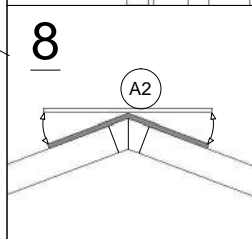

9. Grillkåta Feststuga med bastu 21,4 m2

10. Grillkåta Feststuga med bastu 21,4 m2

11. Grillkåta Feststuga med bastu 21,4 m2

12. Grillkåta Feststuga med bastu 21,4 m²

13. Grillkåta Feststuga med bastu 21,4 m²

14. Grillkåta Feststuga med bastu 21,4 m2

15. Grillkåta Feststuga med bastu 21,4 m² NORDKAPP.

16. Grillkåta Feststuga med bastu 21,4 m2

17. Grillkåta Feststuga med bastu 21,4 m2