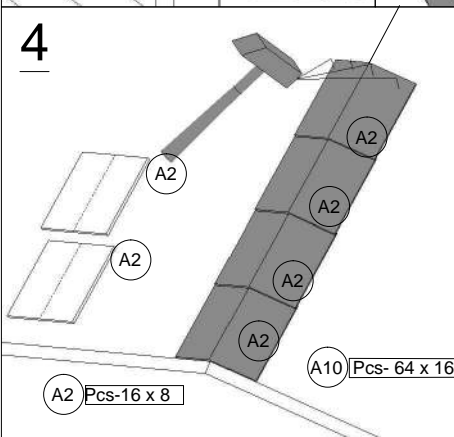

9. Grillkåta Feststuga med bastu 21,4 m2

10. Grillkåta Feststuga med bastu 21,4 m2

11. Grillkåta Feststuga med bastu 21,4 m2

12. Grillkåta Feststuga med bastu 21,4 m²

13. Grillkåta Feststuga med bastu 21,4 m²

14. Grillkåta Feststuga med bastu 21,4 m2

15. Grillkåta Feststuga med bastu 21,4 m² NORDKAPP.

16. Grillkåta Feststuga med bastu 21,4 m2

17. Grillkåta Feststuga med bastu 21,4 m2