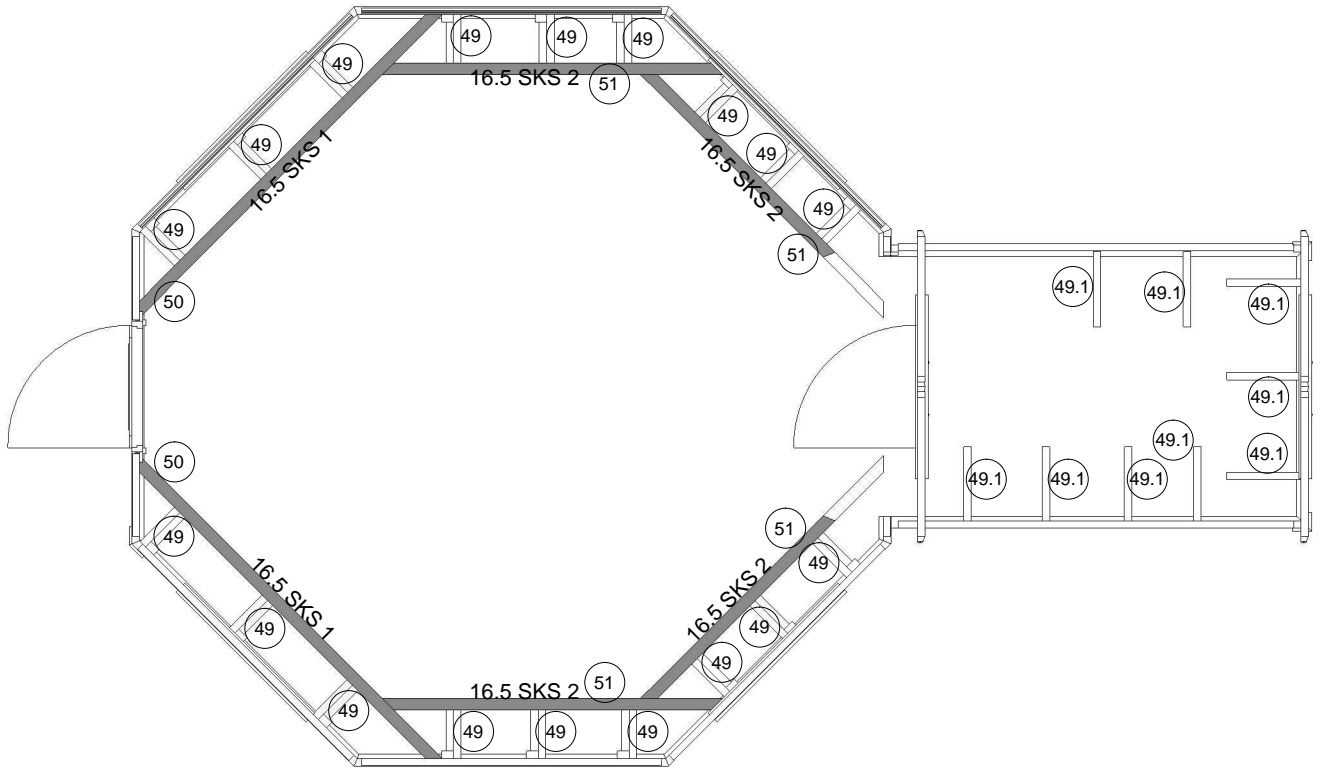

2. GRILL CABIN- 16.5 with extension sauna

No.		Detail	Pcs	Dimension (x, y, z) mm	
13			2	1280 x 120 x 18	
14			6	195 x 2050 x 45	
15			2	195 x 600 x 45	
16			2	195 x 2350 x 45	
17			2	195 x 200 x 45	
18			8	70 x 240 x 45	
19			1	2880 x 1988 x 70	
20			6	2880 x 1988 x 70	
21			1	2880 x 1988 x 70	
22			2	1482 x 3715 x 84	
23			6	200 x 2102 x 18	
24			2	200 x 626 x 18	
25			2	150 x 2480 x 18	
26			8	70 x 2971 x 18	
27			8	70 x 780 x 18	
27.1			2	70 x 680 x 18	
28			2	70 x 1315 x 18	
29			2	95 x 1325 x 18	
29.1			2	120 x 1325 x 18	

6. GRILL CABIN- 16.5 with extension sauna

No.		Detail	Pcs	Dimension (x, y, z) mm
A0			40	317 x 1000 x 3
A1			2 2	100 x 1500 x 3 100 x 2500 x 3
A2			150	335 x 250 x 3
A3			101	5 x 100
A4			36	6 x 80
A5			423	4 x 70
A6			335	3.5 x 45
A7			45	3 x 30
A8			20	3 x 16
A9			42	4.2 x 13
A10			2 p	2.5 x 20
A11			4	2 x 50
A12			4	4 x 53
A13			1	315 x 640 x 25
A14			3	195 x 595 x 25
A15			4	12 x 2250
A16			4	_____
A17			2	_____
A18			2	_____
A19			1	_____
A20			1	_____

9. Grillkåta Feststuga med bastu 21,4 m2

10. Grillkåta Feststuga med bastu 21,4 m2

11. Grillkåta Feststuga med bastu 21,4 m2

12. Grillkåta Feststuga med bastu 21,4 m²

13. Grillkåta Feststuga med bastu 21,4 m²

14. Grillkåta Feststuga med bastu 21,4 m2

15. Grillkåta Feststuga med bastu 21,4 m² NORDKAPP.

16. Grillkåta Feststuga med bastu 21,4 m2

17. Grillkåta Feststuga med bastu 21,4 m2