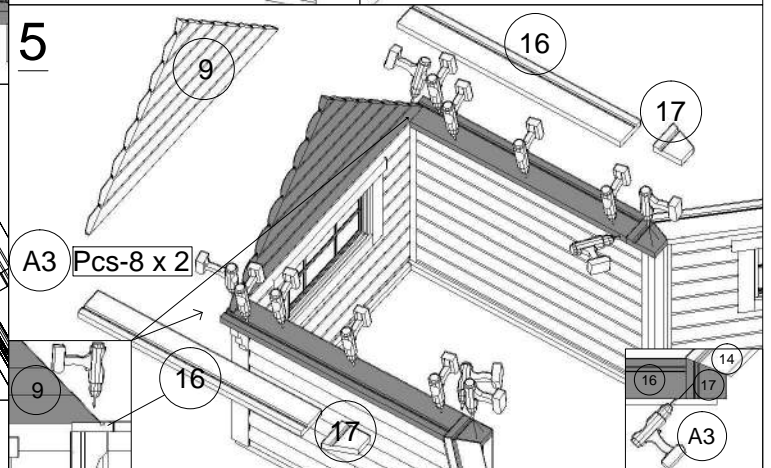

6. GRILL CABIN- 16.5 with extension sauna

No.		Detail	Pcs	Dimension (x, y, z) mm
A0			40	317 x 1000 x 3
A1			2 2	100 x 1500 x 3 100 x 2500 x 3
A2			150	335 x 250 x 3
A3			101	5 x 100
A4			36	6 x 80
A5			423	4 x 70
A6			335	3.5 x 45
A7			45	3 x 30
A8			20	3 x 16
A9			42	4.2 x 13
A10			2 p	2.5 x 20
A11			4	2 x 50
A12			4	4 x 53
A13			1	315 x 640 x 25
A14			3	195 x 595 x 25
A15			4	12 x 2250
A16			4	_____
A17			2	_____
A18			2	_____
A19			1	_____
A20			1	_____

1. Grillkåta Feststuga med bastu 21,4 m²

2. Grillkåta Feststuga med bastu 21,4 m²

3. Grillkåta Feststuga med bastu 21,4 m2

4. Grillkåta Feststuga med bastu 21,4 m2

5. Grillkåta Feststuga med bastu 21,4 m2

1

2

3

4

5

6. Grillkåta Feststuga med bastu 21,4 m²

7. Grillkåta Feststuga med bastu 21,4 m²

8. Grillkåta Feststuga med bastu 21,4 m2