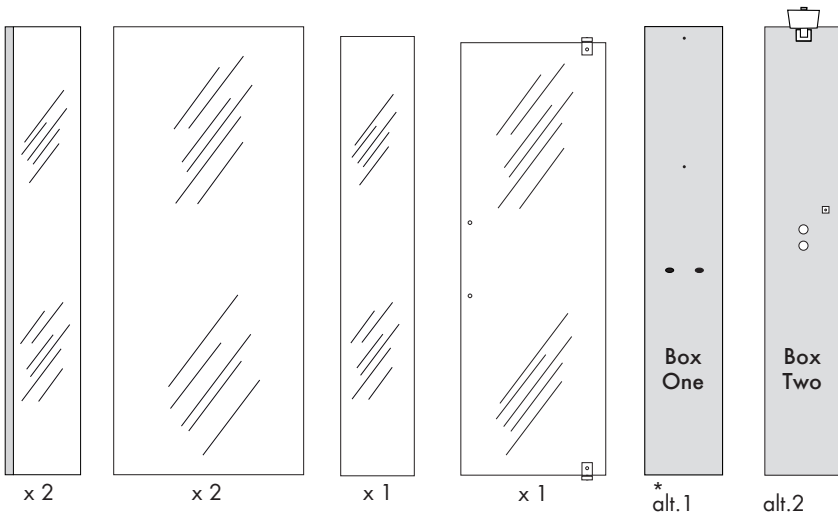

# Box One & Two - 8342

A1 A  
930 x 930 mm  
1030 x 1030 mm

mått anges i yttermått

4204  
x 4

2509  
x 2

2506  
x 2

x 2

x 2

x 1

x 1

\* alt.1

alt.2

0536  
x 3

0535  
x 1

93 x 93 = 0533 x 1  
103 x 103 = 0534 x 1

93 x 93 = 0543 x 3  
103 x 103 = 0544 x 3