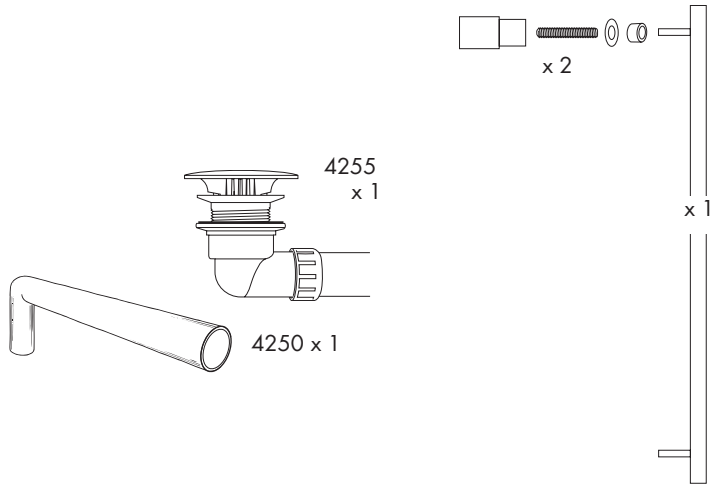

# Box One & Two - 8342

A1 A  
930 x 930 mm  
1030 x 1030 mm

mått anges i yttermått

4204  
x 4

2509  
x 2

2506  
x 2

x 2

x 2

x 1

x 1

\* alt.1

alt.2

0536  
x 3

0535  
x 1

93 x 93 = 0533 x 1  
103 x 103 = 0534 x 1

93 x 93 = 0543 x 3  
103 x 103 = 0544 x 3