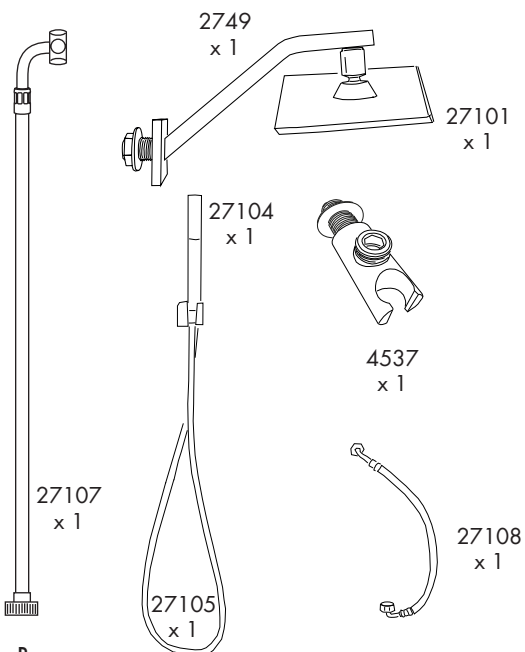

# Box One & Two - 8342

A1 A  
930 x 930 mm  
1030 x 1030 mm

mått anges i yttermått

4204  
x 4

2509  
x 2

2506  
x 2

x 2

x 2

x 1

x 1

\* alt.1

alt.2

0536  
x 3

0535  
x 1

93 x 93 = 0533 x 1  
103 x 103 = 0534 x 1

93 x 93 = 0543 x 3  
103 x 103 = 0544 x 3