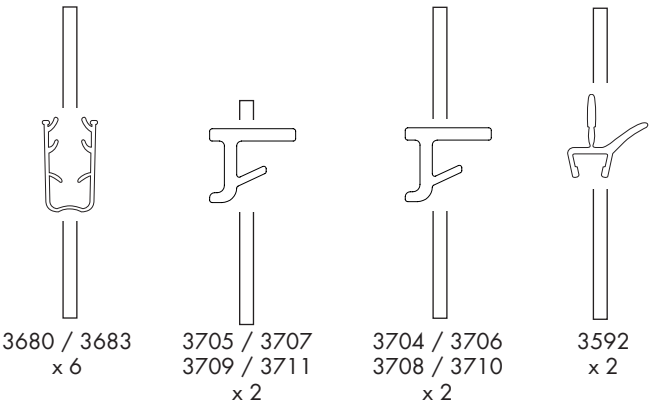

# Box One & Two - 8342

A1 A  
930 x 930 mm  
1030 x 1030 mm

mått anges i yttermått

4204  
x 4

2509  
x 2

2506  
x 2

x 2

x 2

x 1

x 1

\* alt.1

alt.2

0536  
x 3

0535  
x 1

93 x 93 = 0533 x 1  
103 x 103 = 0534 x 1

93 x 93 = 0543 x 3  
103 x 103 = 0544 x 3