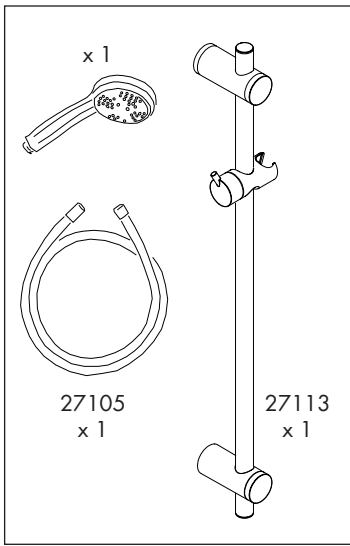

# Box One & Two - 8342

A1 A  
930 x 930 mm  
1030 x 1030 mm

mått anges i yttermått

4204  
x 4

2509  
x 2

2506  
x 2

x 2

x 2

x 1

x 1

\* alt.1

alt.2

0536  
x 3

0535  
x 1

93 x 93 = 0533 x 1  
103 x 103 = 0534 x 1

93 x 93 = 0543 x 3  
103 x 103 = 0544 x 3