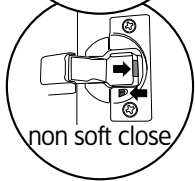

6

FLEX

035 166430 **SE**
info@noro.se

020 7435740 **FI**
info@norokylpyhuone.fi

21 62 88 60 **NO**
info@noro.se

702 52822 **DK**
info@noro.dk