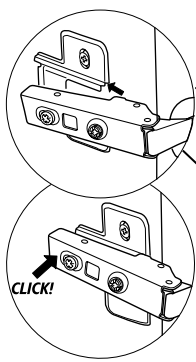

6

FLEX

035 166430 **SE**
info@noro.se

020 7435740 **FI**
info@norokylpyhuone.fi

21 62 88 60 **NO**
info@noro.se

702 52822 **DK**
info@noro.dk