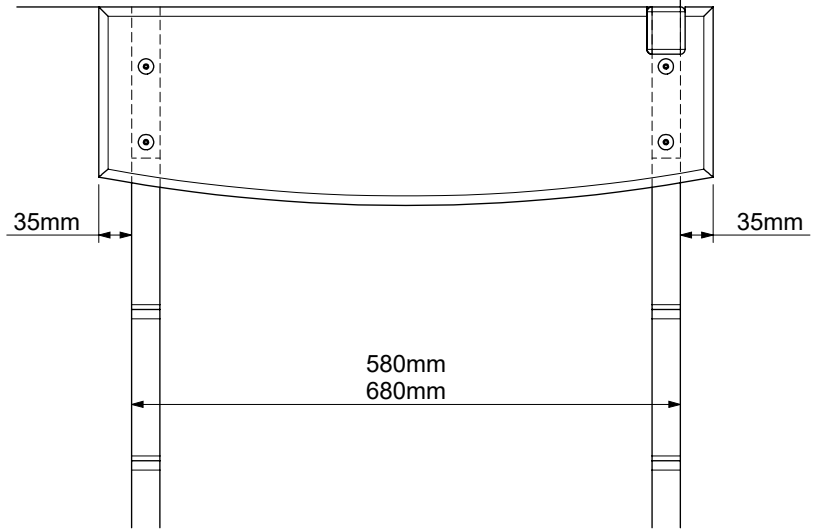

LYON ¼ turn

Installation instruction
Montageanleitung
Instruction de montage

<p>30</p>  <p>x 6 R1-63800</p>	<p>31</p>  <p>x 6 R1-63810 Ø8,4</p>	<p>32</p>  <p>x 6 R1-63818 Ø8,4</p>	<p>33</p>  <p>x 2 R1-63808 M8 x 60</p>	<p>34</p>  <p>x 4 R3-91415 Ø8 x 40</p>	<p>35</p>  <p>x 5 R1-63286 Ø6 x 60</p>
<p>36</p>  <p>x 9 R1-63288 Ø6 x 80</p>	<p>37</p>  <p>x 6 R3-72165 Ø6</p>	<p>38</p>  <p>x 2 R1-63807 M8 x 70</p>	<p>39</p>  <p>x 2 R2-85310 Ø8,4 / Ø24</p>	<p>40</p>  <p>x 4 R3-91060 Ø8 x 60</p>	<p>41</p>  <p>x 8 R3-91360 Ø5 x 25</p>
<p>42</p>  <p>x 4 R3-91290 Ø12 x 60</p>	<p>43</p>  <p>x 46 R3-72110 Ø5 x 50</p>	<p>45</p>  <p>x 1 R1-63813 13mm (M8)</p>			

1

Y: 220 mm			
N [st / p]	Z [mm]	X [mm]	
		B: 650mm	B: 750mm
11	2420	1863	2013
12	2640	2023	2173
13	2860	2183	2333

2

3

6

7

1122mm

2 x Ø 4mm ∇ 70mm

8

\varnothing 12mm ∇ 70mm 2 x \varnothing 3mm ∇ 20mm

2 x \varnothing 3mm ∇ 20mm

\varnothing 12mm ∇ 70mm

9

10

11

15

Ø 4mm
▽ 40mm

Ø 4mm
▽ 40mm