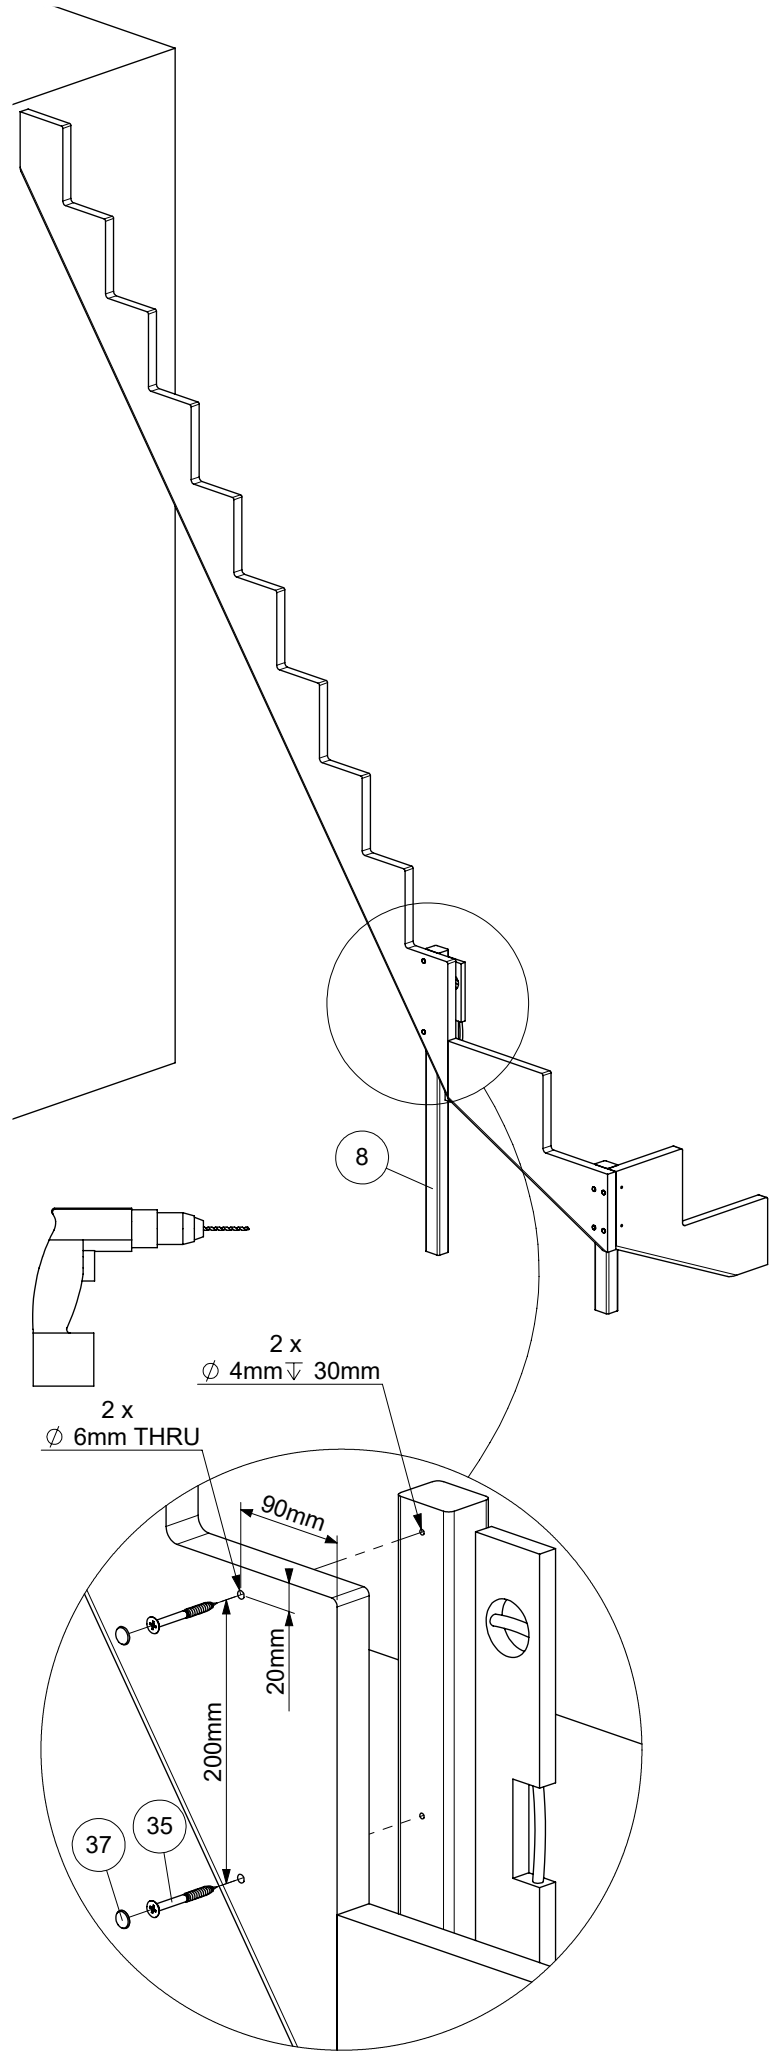

LYON ¼ turn

Installation instruction
Montageanleitung
Instruction de montage

<p>30</p>  <p>x 6 R1-63800</p>	<p>31</p>  <p>x 6 R1-63810 Ø8,4</p>	<p>32</p>  <p>x 6 R1-63818 Ø8,4</p>	<p>33</p>  <p>x 2 R1-63808 M8 x 60</p>	<p>34</p>  <p>x 4 R3-91415 Ø8 x 40</p>	<p>35</p>  <p>x 5 R1-63286 Ø6 x 60</p>
<p>36</p>  <p>x 9 R1-63288 Ø6 x 80</p>	<p>37</p>  <p>x 6 R3-72165 Ø6</p>	<p>38</p>  <p>x 2 R1-63807 M8 x 70</p>	<p>39</p>  <p>x 2 R2-85310 Ø8,4 / Ø24</p>	<p>40</p>  <p>x 4 R3-91060 Ø8 x 60</p>	<p>41</p>  <p>x 8 R3-91360 Ø5 x 25</p>
<p>42</p>  <p>x 4 R3-91290 Ø12 x 60</p>	<p>43</p>  <p>x 46 R3-72110 Ø5 x 50</p>	<p>45</p>  <p>x 1 R1-63813 13mm (M8)</p>			

1

Y: 220 mm			
N [st / p]	Z [mm]	X [mm]	
		B: 650mm	B: 750mm
11	2420	1863	2013
12	2640	2023	2173
13	2860	2183	2333

2

3

6

7

1122mm

2 x Ø 4mm ∇ 70mm

8

\varnothing 12mm ∇ 70mm 2 x \varnothing 3mm ∇ 20mm

2 x \varnothing 3mm ∇ 20mm

\varnothing 12mm ∇ 70mm

9

10

11

15

Ø 4mm
▽ 40mm

Ø 4mm
▽ 40mm