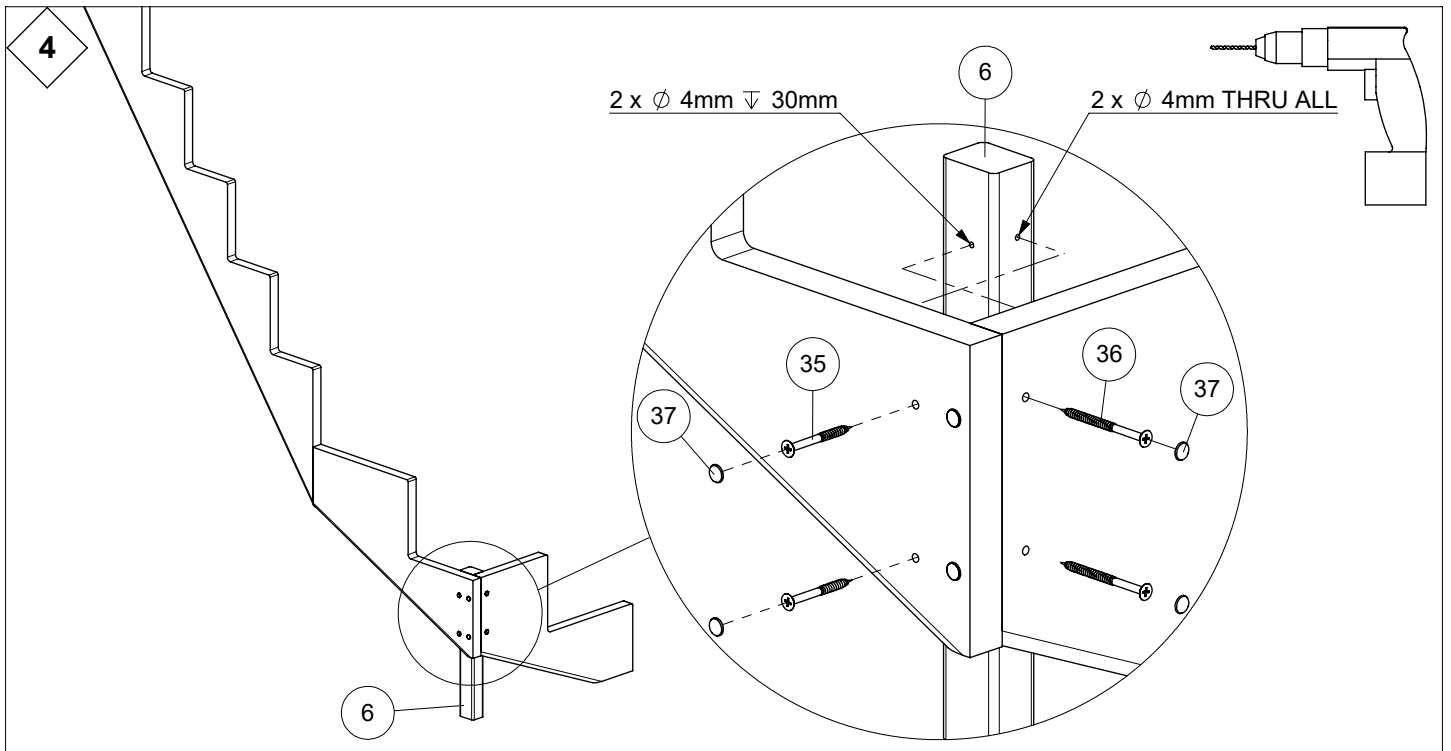

LYON ¼ turn

Installation instruction
Montageanleitung
Instruction de montage

<p>30</p>  <p>x 6 R1-63800</p>	<p>31</p>  <p>x 6 R1-63810 Ø8,4</p>	<p>32</p>  <p>x 6 R1-63818 Ø8,4</p>	<p>33</p>  <p>x 2 R1-63808 M8 x 60</p>	<p>34</p>  <p>x 4 R3-91415 Ø8 x 40</p>	<p>35</p>  <p>x 5 R1-63286 Ø6 x 60</p>
<p>36</p>  <p>x 9 R1-63288 Ø6 x 80</p>	<p>37</p>  <p>x 6 R3-72165 Ø6</p>	<p>38</p>  <p>x 2 R1-63807 M8 x 70</p>	<p>39</p>  <p>x 2 R2-85310 Ø8,4 / Ø24</p>	<p>40</p>  <p>x 4 R3-91060 Ø8 x 60</p>	<p>41</p>  <p>x 8 R3-91360 Ø5 x 25</p>
<p>42</p>  <p>x 4 R3-91290 Ø12 x 60</p>	<p>43</p>  <p>x 46 R3-72110 Ø5 x 50</p>	<p>45</p>  <p>x 1 R1-63813 13mm (M8)</p>			

1

Y: 220 mm			
N [st / p]	Z [mm]	X [mm]	
		B: 650mm	B: 750mm
11	2420	1863	2013
12	2640	2023	2173
13	2860	2183	2333

2

3

6

7

1122mm

2 x Ø 4mm ∇ 70mm

8

\varnothing 12mm ∇ 70mm 2 x \varnothing 3mm ∇ 20mm

2 x \varnothing 3mm ∇ 20mm

\varnothing 12mm ∇ 70mm

9

10

11

15

Ø 4mm
▽ 40mm

Ø 4mm
▽ 40mm