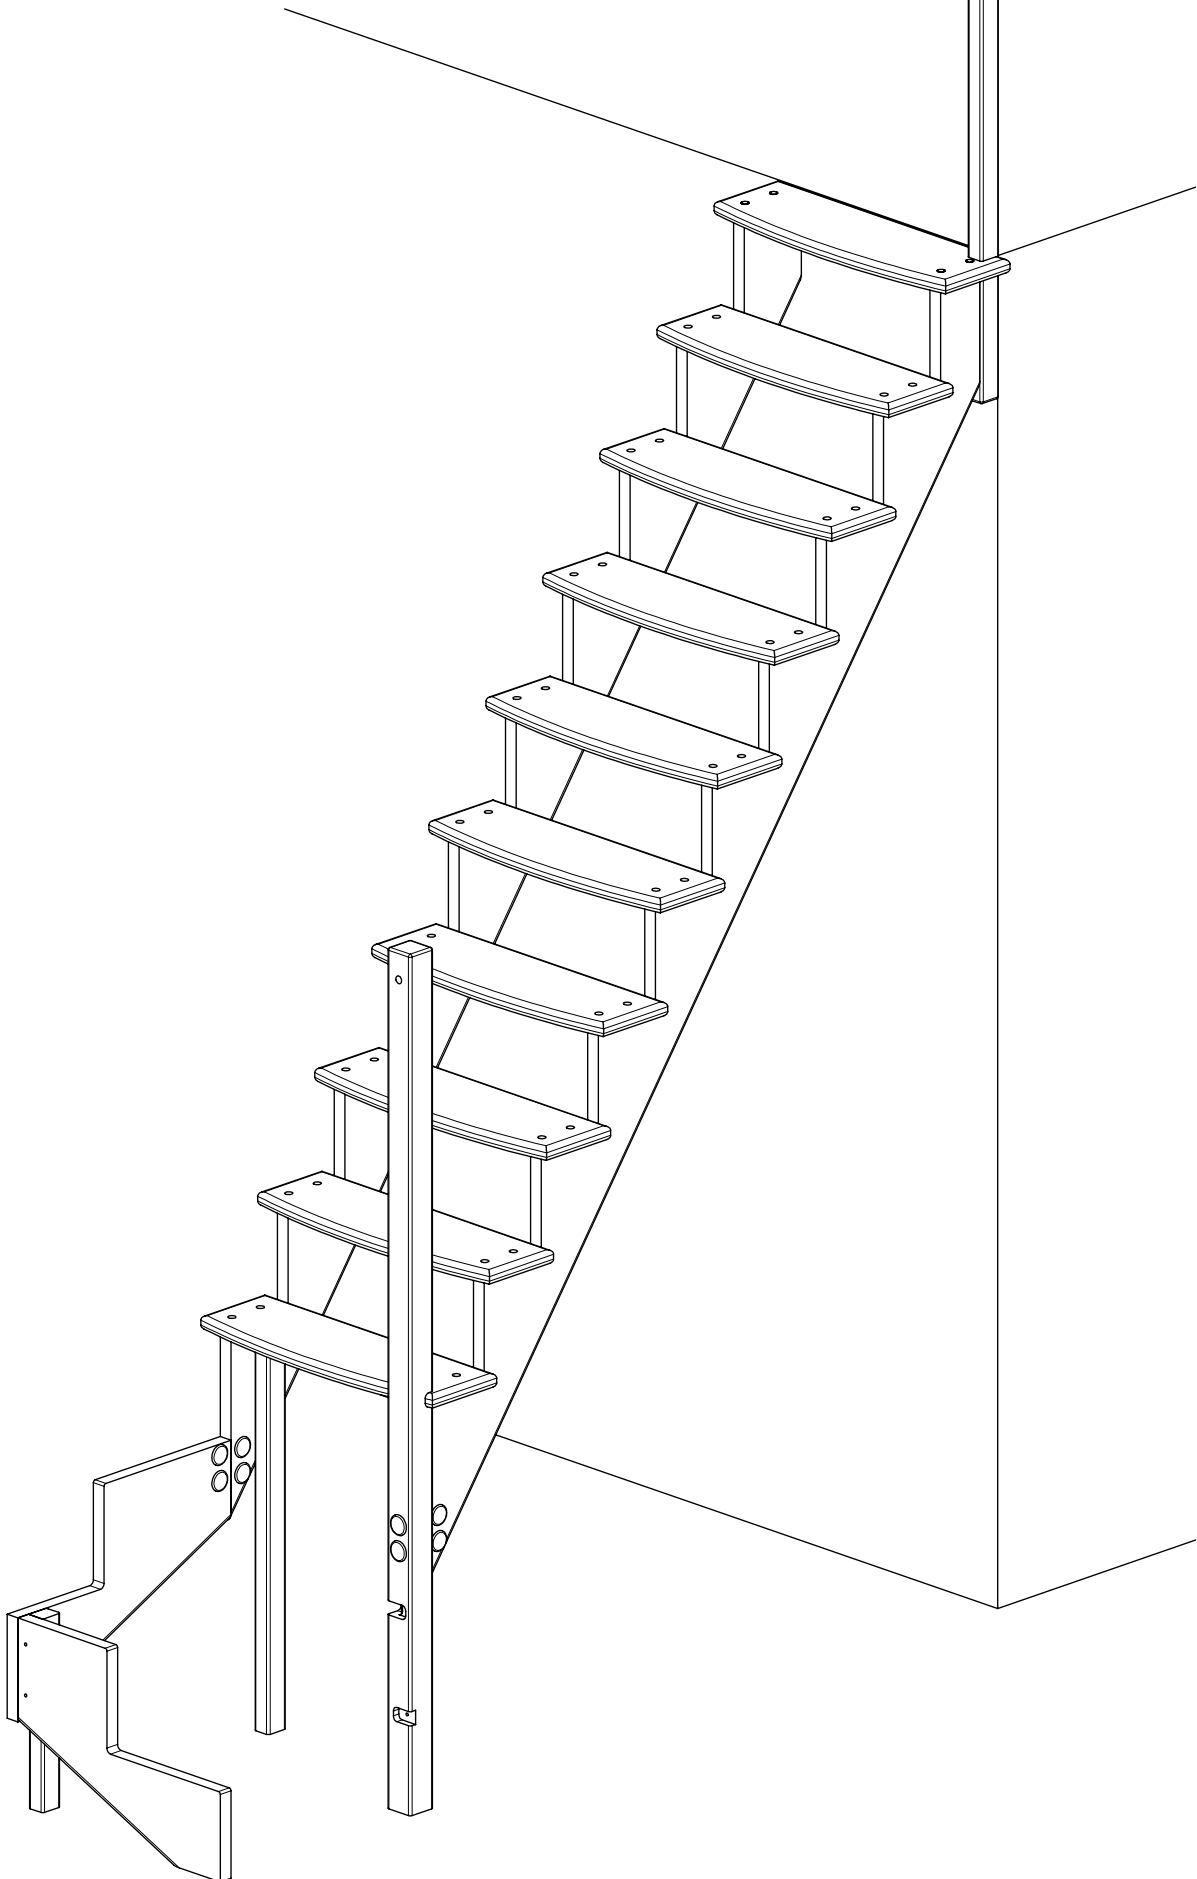

LYON ¼ turn

Installation instruction
Montageanleitung
Instruction de montage

<p>30</p>  <p>x 6 R1-63800</p>	<p>31</p>  <p>x 6 R1-63810 Ø8,4</p>	<p>32</p>  <p>x 6 R1-63818 Ø8,4</p>	<p>33</p>  <p>x 2 R1-63808 M8 x 60</p>	<p>34</p>  <p>x 4 R3-91415 Ø8 x 40</p>	<p>35</p>  <p>x 5 R1-63286 Ø6 x 60</p>
<p>36</p>  <p>x 9 R1-63288 Ø6 x 80</p>	<p>37</p>  <p>x 6 R3-72165 Ø6</p>	<p>38</p>  <p>x 2 R1-63807 M8 x 70</p>	<p>39</p>  <p>x 2 R2-85310 Ø8,4 / Ø24</p>	<p>40</p>  <p>x 4 R3-91060 Ø8 x 60</p>	<p>41</p>  <p>x 8 R3-91360 Ø5 x 25</p>
<p>42</p>  <p>x 4 R3-91290 Ø12 x 60</p>	<p>43</p>  <p>x 46 R3-72110 Ø5 x 50</p>	<p>45</p>  <p>x 1 R1-63813 13mm (M8)</p>			

1

Y: 220 mm			
N [st / p]	Z [mm]	X [mm]	
		B: 650mm	B: 750mm
11	2420	1863	2013
12	2640	2023	2173
13	2860	2183	2333

2

3

6

7

1122mm

2 x Ø 4mm ∇ 70mm

8

\varnothing 12mm ∇ 70mm 2 x \varnothing 3mm ∇ 20mm

2 x \varnothing 3mm ∇ 20mm

\varnothing 12mm ∇ 70mm

9

10

11

15

Ø 4mm
▽ 40mm

Ø 4mm
▽ 40mm