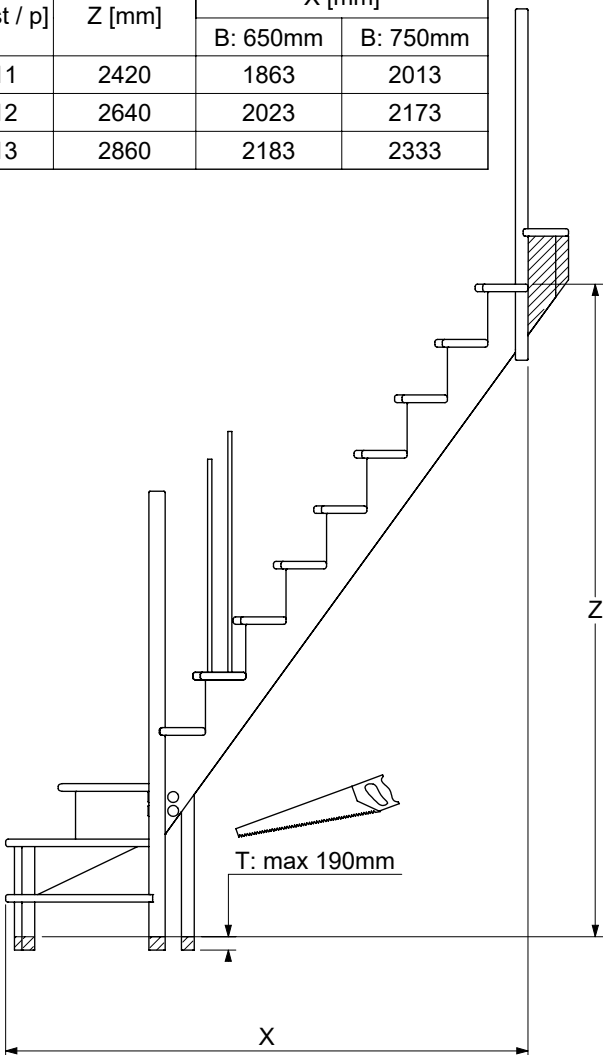

LYON ¼ turn

Installation instruction
Montageanleitung
Instruction de montage

<p>30</p>  <p>x 6 R1-63800</p>	<p>31</p>  <p>x 6 R1-63810 Ø8,4</p>	<p>32</p>  <p>x 6 R1-63818 Ø8,4</p>	<p>33</p>  <p>x 2 R1-63808 M8 x 60</p>	<p>34</p>  <p>x 4 R3-91415 Ø8 x 40</p>	<p>35</p>  <p>x 5 R1-63286 Ø6 x 60</p>
<p>36</p>  <p>x 9 R1-63288 Ø6 x 80</p>	<p>37</p>  <p>x 6 R3-72165 Ø6</p>	<p>38</p>  <p>x 2 R1-63807 M8 x 70</p>	<p>39</p>  <p>x 2 R2-85310 Ø8,4 / Ø24</p>	<p>40</p>  <p>x 4 R3-91060 Ø8 x 60</p>	<p>41</p>  <p>x 8 R3-91360 Ø5 x 25</p>
<p>42</p>  <p>x 4 R3-91290 Ø12 x 60</p>	<p>43</p>  <p>x 46 R3-72110 Ø5 x 50</p>	<p>45</p>  <p>x 1 R1-63813 13mm (M8)</p>			

1

Y: 220 mm			
N [st / p]	Z [mm]	X [mm]	
		B: 650mm	B: 750mm
11	2420	1863	2013
12	2640	2023	2173
13	2860	2183	2333

2

3

6

7

1122mm

2 x Ø 4mm ∇ 70mm

8

\varnothing 12mm ∇ 70mm 2 x \varnothing 3mm ∇ 20mm

2 x \varnothing 3mm ∇ 20mm

\varnothing 12mm ∇ 70mm

9

10

11

15

Ø 4mm
▽ 40mm

Ø 4mm
▽ 40mm