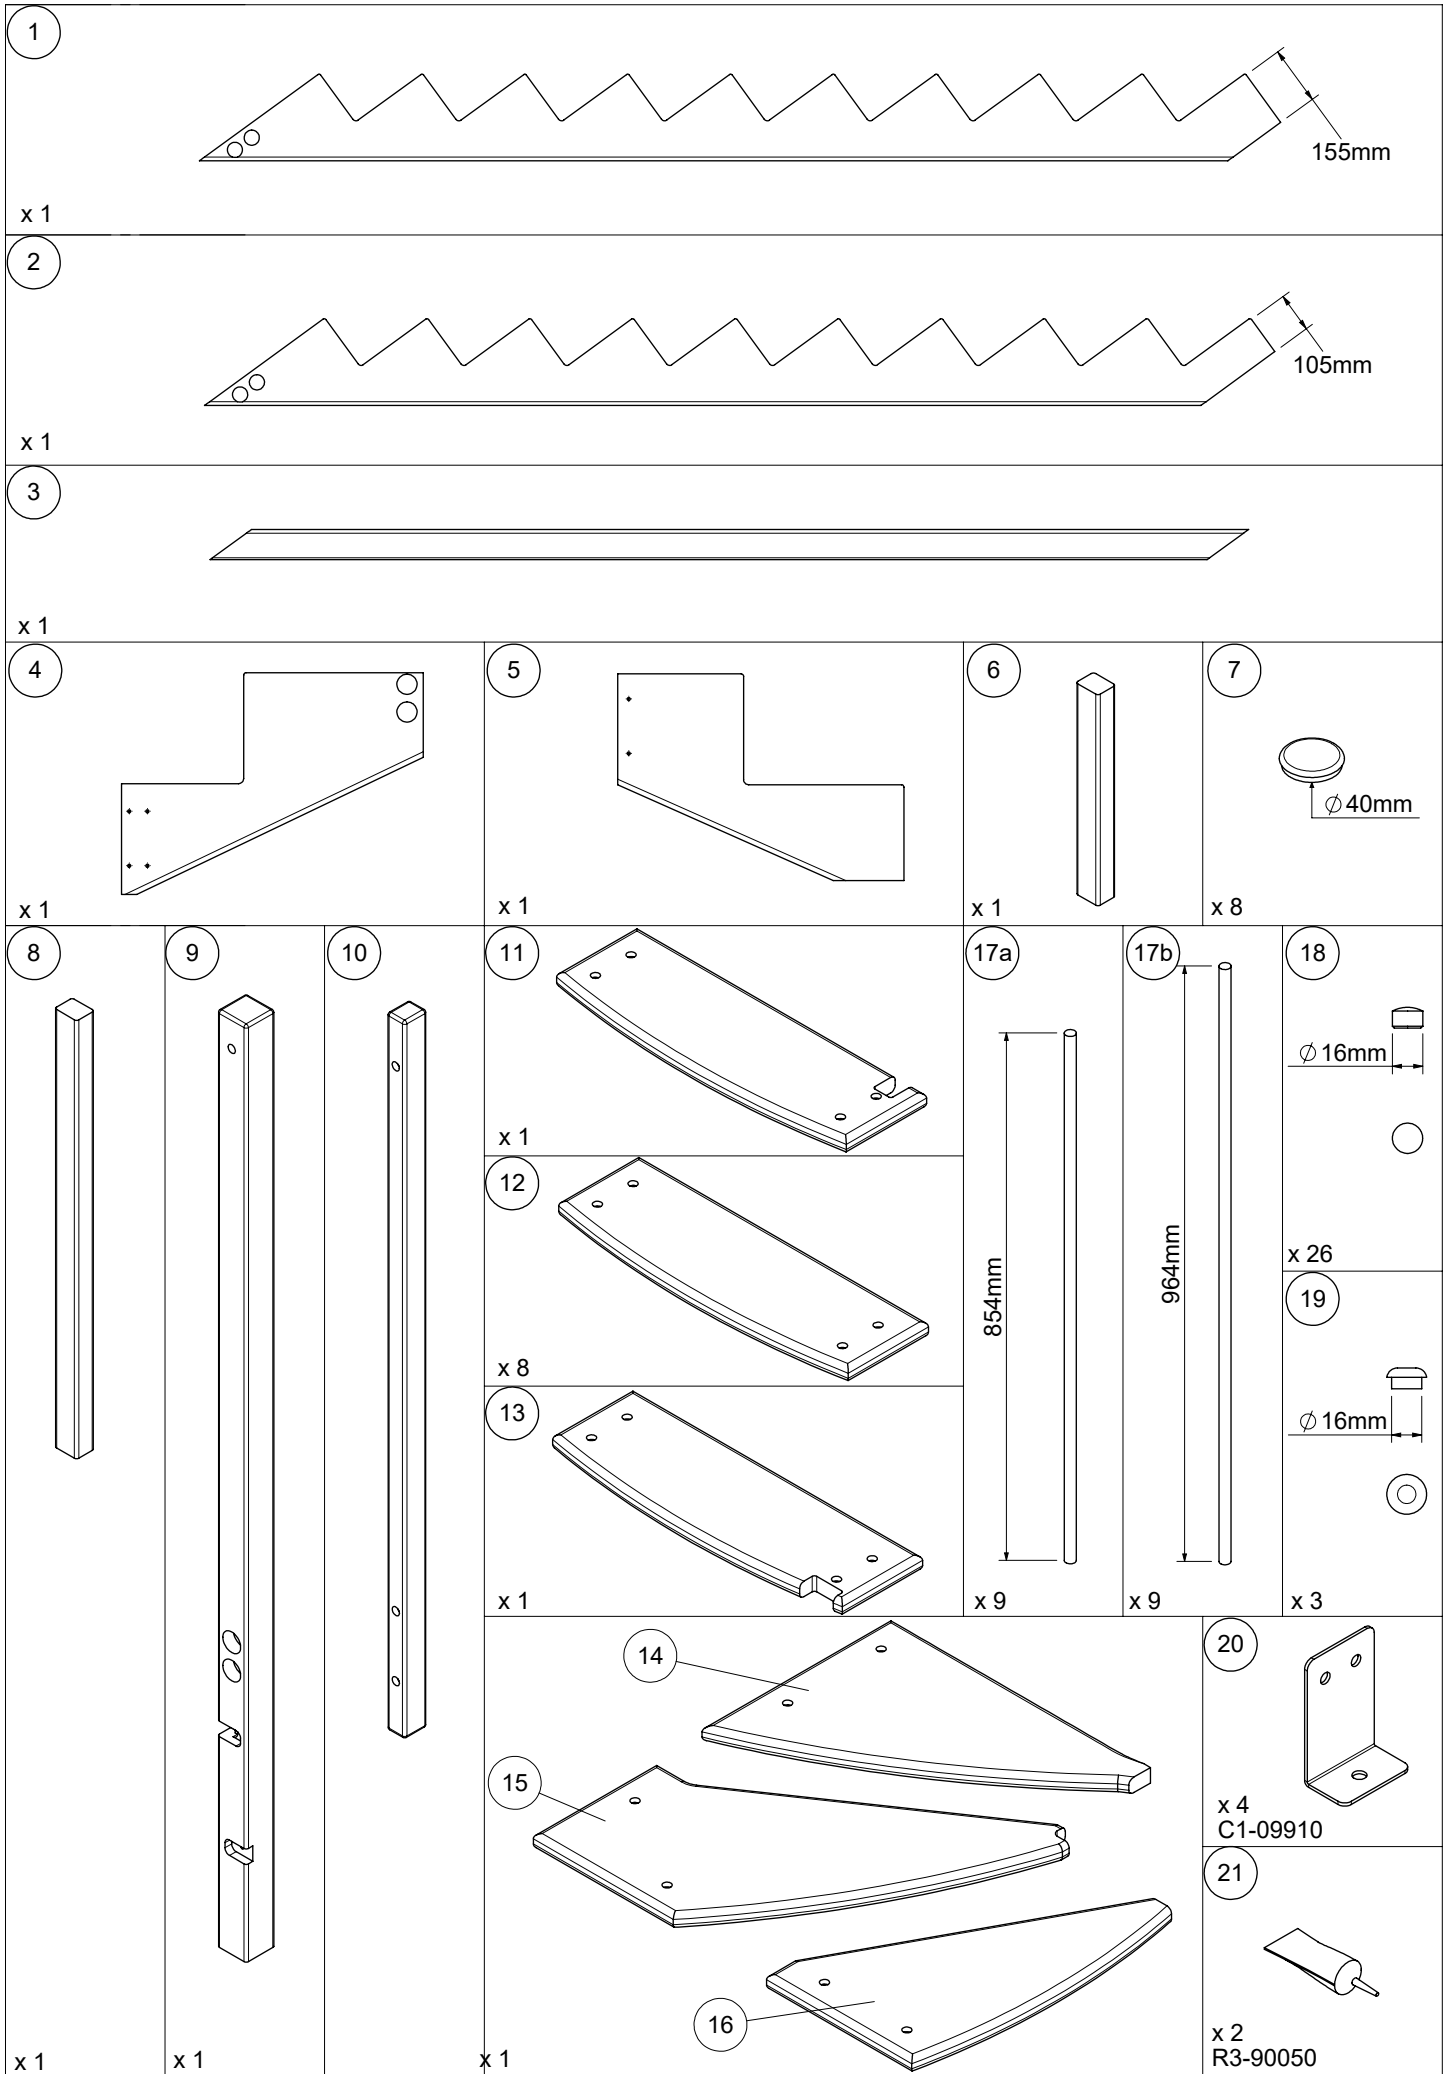

LYON ¼ turn

Installation instruction
Montageanleitung
Instruction de montage

<p>30</p>  <p>x 6 R1-63800</p>	<p>31</p>  <p>x 6 R1-63810 Ø8,4</p>	<p>32</p>  <p>x 6 R1-63818 Ø8,4</p>	<p>33</p>  <p>x 2 R1-63808 M8 x 60</p>	<p>34</p>  <p>x 4 R3-91415 Ø8 x 40</p>	<p>35</p>  <p>x 5 R1-63286 Ø6 x 60</p>
<p>36</p>  <p>x 9 R1-63288 Ø6 x 80</p>	<p>37</p>  <p>x 6 R3-72165 Ø6</p>	<p>38</p>  <p>x 2 R1-63807 M8 x 70</p>	<p>39</p>  <p>x 2 R2-85310 Ø8,4 / Ø24</p>	<p>40</p>  <p>x 4 R3-91060 Ø8 x 60</p>	<p>41</p>  <p>x 8 R3-91360 Ø5 x 25</p>
<p>42</p>  <p>x 4 R3-91290 Ø12 x 60</p>	<p>43</p>  <p>x 46 R3-72110 Ø5 x 50</p>	<p>45</p>  <p>x 1 R1-63813 13mm (M8)</p>			

1

Y: 220 mm			
N [st / p]	Z [mm]	X [mm]	
		B: 650mm	B: 750mm
11	2420	1863	2013
12	2640	2023	2173
13	2860	2183	2333

2

3

6

7

1122mm

2 x Ø 4mm ∇ 70mm

8

\varnothing 12mm ∇ 70mm 2 x \varnothing 3mm ∇ 20mm

2 x \varnothing 3mm ∇ 20mm

\varnothing 12mm ∇ 70mm

9

10

11

15

Ø 4mm
▽ 40mm

Ø 4mm
▽ 40mm