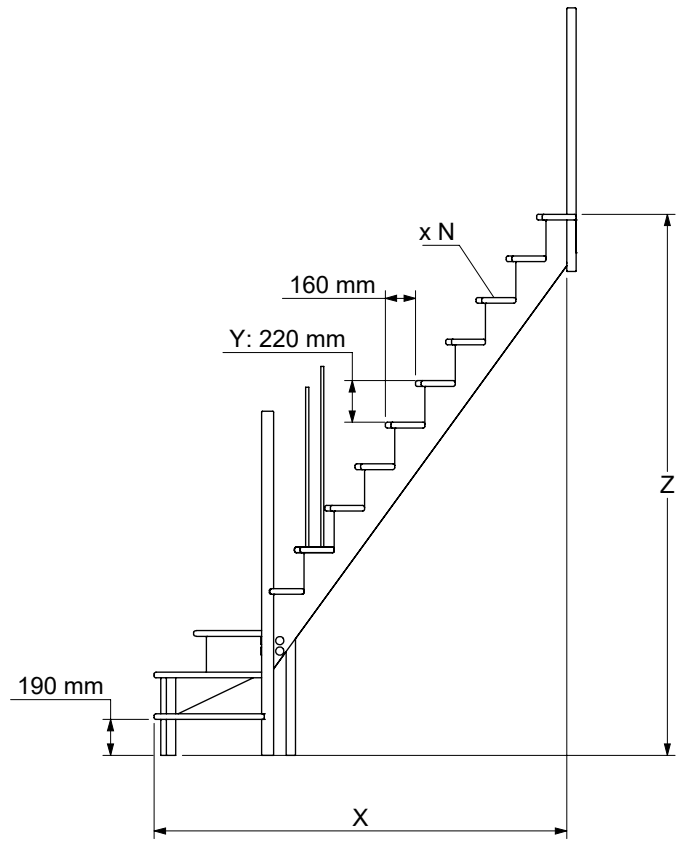

LYON ¼ turn

Installation instruction
Montageanleitung
Instruction de montage

<p>30</p>  <p>x 6 R1-63800</p>	<p>31</p>  <p>x 6 R1-63810 Ø8,4</p>	<p>32</p>  <p>x 6 R1-63818 Ø8,4</p>	<p>33</p>  <p>x 2 R1-63808 M8 x 60</p>	<p>34</p>  <p>x 4 R3-91415 Ø8 x 40</p>	<p>35</p>  <p>x 5 R1-63286 Ø6 x 60</p>
<p>36</p>  <p>x 9 R1-63288 Ø6 x 80</p>	<p>37</p>  <p>x 6 R3-72165 Ø6</p>	<p>38</p>  <p>x 2 R1-63807 M8 x 70</p>	<p>39</p>  <p>x 2 R2-85310 Ø8,4 / Ø24</p>	<p>40</p>  <p>x 4 R3-91060 Ø8 x 60</p>	<p>41</p>  <p>x 8 R3-91360 Ø5 x 25</p>
<p>42</p>  <p>x 4 R3-91290 Ø12 x 60</p>	<p>43</p>  <p>x 46 R3-72110 Ø5 x 50</p>	<p>45</p>  <p>x 1 R1-63813 13mm (M8)</p>			

1

Y: 220 mm			
N [st / p]	Z [mm]	X [mm]	
		B: 650mm	B: 750mm
11	2420	1863	2013
12	2640	2023	2173
13	2860	2183	2333

2

3

6

7

1122mm

2 x Ø 4mm ∇ 70mm

8

\varnothing 12mm ∇ 70mm 2 x \varnothing 3mm ∇ 20mm

2 x \varnothing 3mm ∇ 20mm

\varnothing 12mm ∇ 70mm

9

10

11

15

Ø 4mm
▽ 40mm

Ø 4mm
▽ 40mm