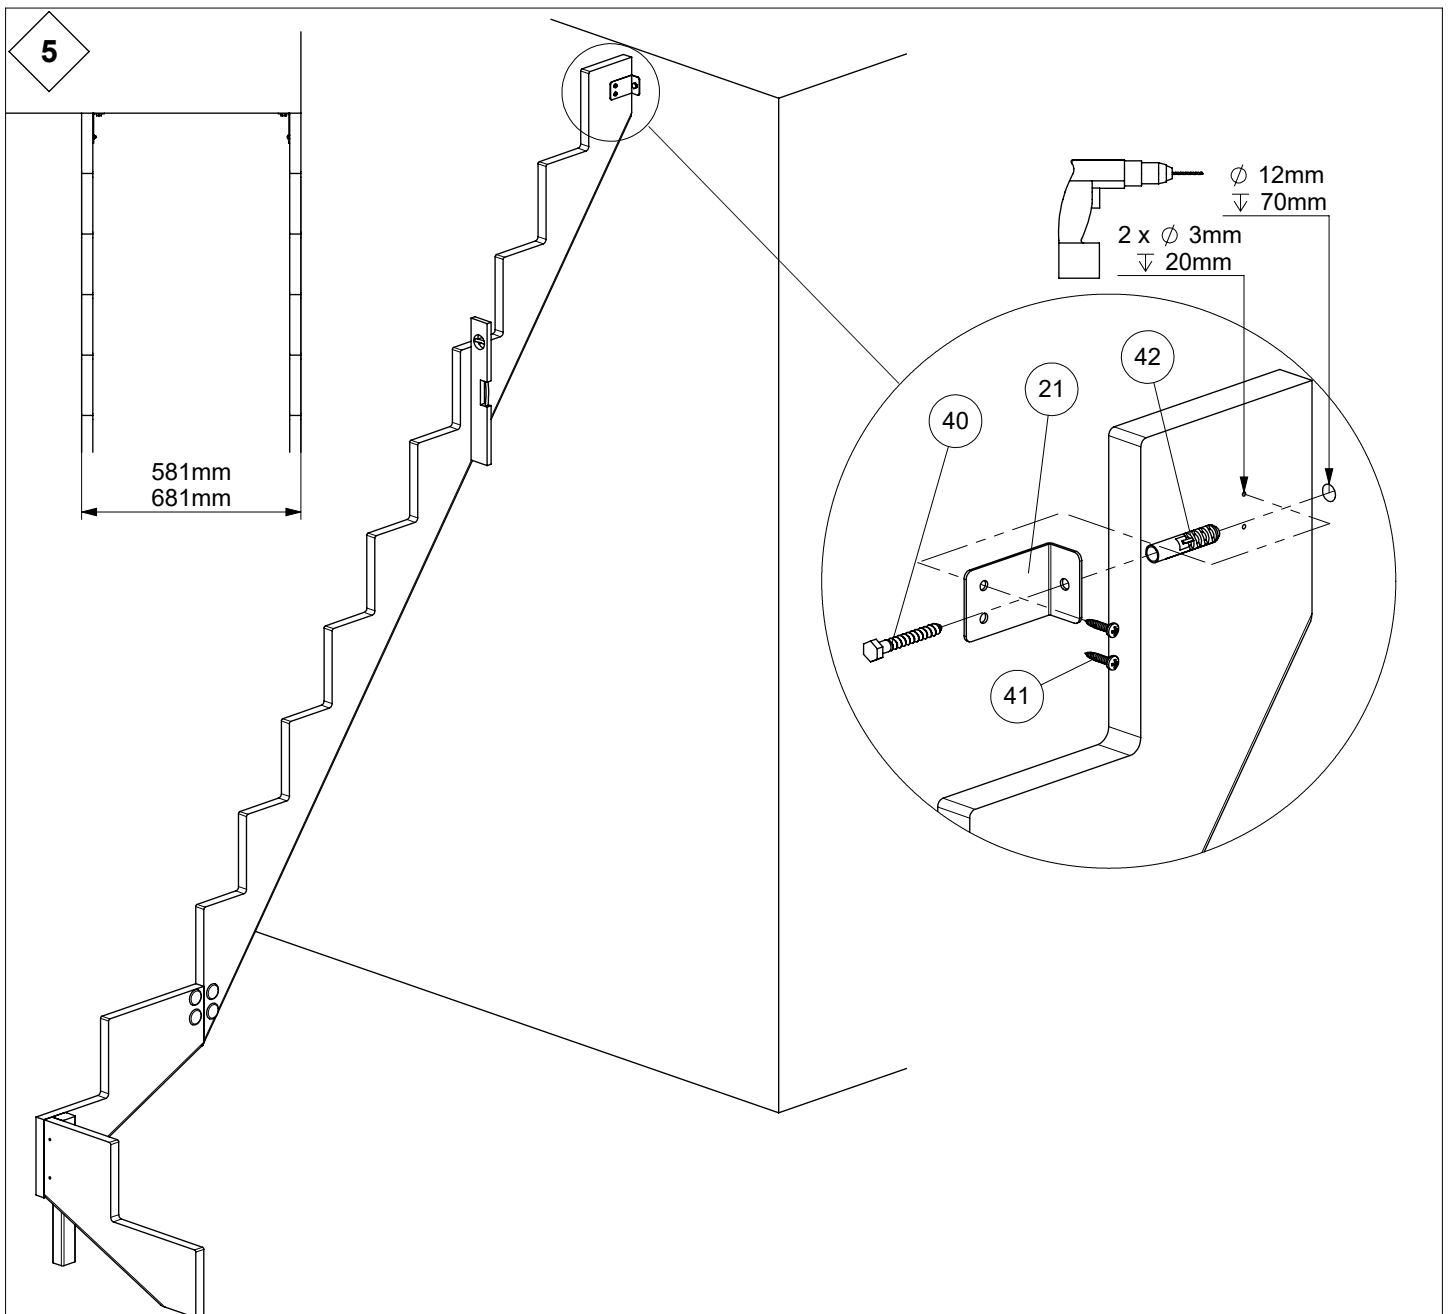

LYON ¼ turn

Installation instruction
Montageanleitung
Instruction de montage

<p>30</p>  <p>x 6 R1-63800</p>	<p>31</p>  <p>x 6 R1-63810 Ø8,4</p>	<p>32</p>  <p>x 6 R1-63818 Ø8,4</p>	<p>33</p>  <p>x 2 R1-63808 M8 x 60</p>	<p>34</p>  <p>x 4 R3-91415 Ø8 x 40</p>	<p>35</p>  <p>x 5 R1-63286 Ø6 x 60</p>
<p>36</p>  <p>x 9 R1-63288 Ø6 x 80</p>	<p>37</p>  <p>x 6 R3-72165 Ø6</p>	<p>38</p>  <p>x 2 R1-63807 M8 x 70</p>	<p>39</p>  <p>x 2 R2-85310 Ø8,4 / Ø24</p>	<p>40</p>  <p>x 4 R3-91060 Ø8 x 60</p>	<p>41</p>  <p>x 8 R3-91360 Ø5 x 25</p>
<p>42</p>  <p>x 4 R3-91290 Ø12 x 60</p>	<p>43</p>  <p>x 46 R3-72110 Ø5 x 50</p>	<p>45</p>  <p>x 1 R1-63813 13mm (M8)</p>			

1

Y: 220 mm			
N [st / p]	Z [mm]	X [mm]	
		B: 650mm	B: 750mm
11	2420	1863	2013
12	2640	2023	2173
13	2860	2183	2333

2

3

6

7

1122mm

2 x Ø 4mm ∇ 70mm

8

\varnothing 12mm ∇ 70mm 2 x \varnothing 3mm ∇ 20mm

2 x \varnothing 3mm ∇ 20mm

\varnothing 12mm ∇ 70mm

9

10

11

15

Ø 4mm
▽ 40mm

Ø 4mm
▽ 40mm