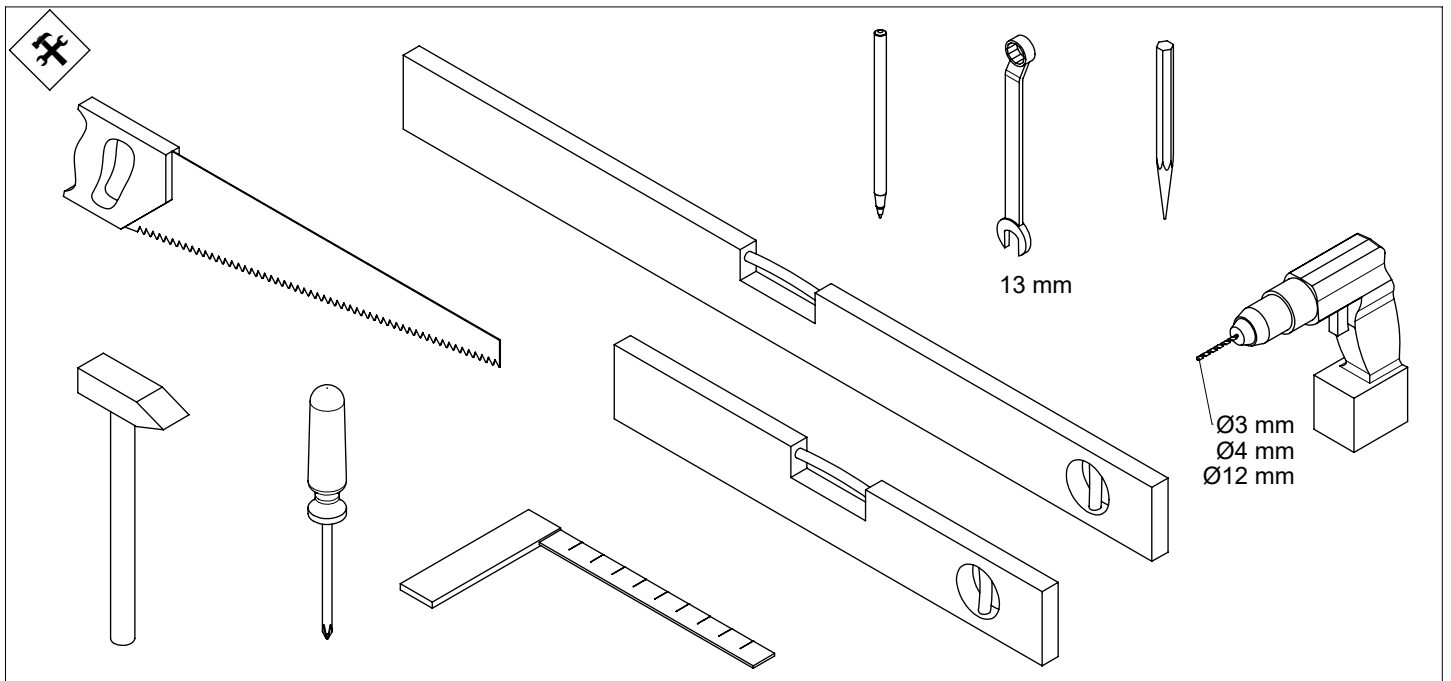

LYON ¼ turn

Installation instruction
Montageanleitung
Instruction de montage

<p>30</p>  <p>x 6 R1-63800</p>	<p>31</p>  <p>x 6 R1-63810 Ø8,4</p>	<p>32</p>  <p>x 6 R1-63818 Ø8,4</p>	<p>33</p>  <p>x 2 R1-63808 M8 x 60</p>	<p>34</p>  <p>x 4 R3-91415 Ø8 x 40</p>	<p>35</p>  <p>x 5 R1-63286 Ø6 x 60</p>
<p>36</p>  <p>x 9 R1-63288 Ø6 x 80</p>	<p>37</p>  <p>x 6 R3-72165 Ø6</p>	<p>38</p>  <p>x 2 R1-63807 M8 x 70</p>	<p>39</p>  <p>x 2 R2-85310 Ø8,4 / Ø24</p>	<p>40</p>  <p>x 4 R3-91060 Ø8 x 60</p>	<p>41</p>  <p>x 8 R3-91360 Ø5 x 25</p>
<p>42</p>  <p>x 4 R3-91290 Ø12 x 60</p>	<p>43</p>  <p>x 46 R3-72110 Ø5 x 50</p>	<p>45</p>  <p>x 1 R1-63813 13mm (M8)</p>			

1

Y: 220 mm			
N [st / p]	Z [mm]	X [mm]	
		B: 650mm	B: 750mm
11	2420	1863	2013
12	2640	2023	2173
13	2860	2183	2333

2

3

6

7

1122mm

2 x Ø 4mm ∇ 70mm

8

\varnothing 12mm ∇ 70mm 2 x \varnothing 3mm ∇ 20mm

2 x \varnothing 3mm ∇ 20mm

\varnothing 12mm ∇ 70mm

9

10

11

15

Ø 4mm
▽ 40mm

Ø 4mm
▽ 40mm