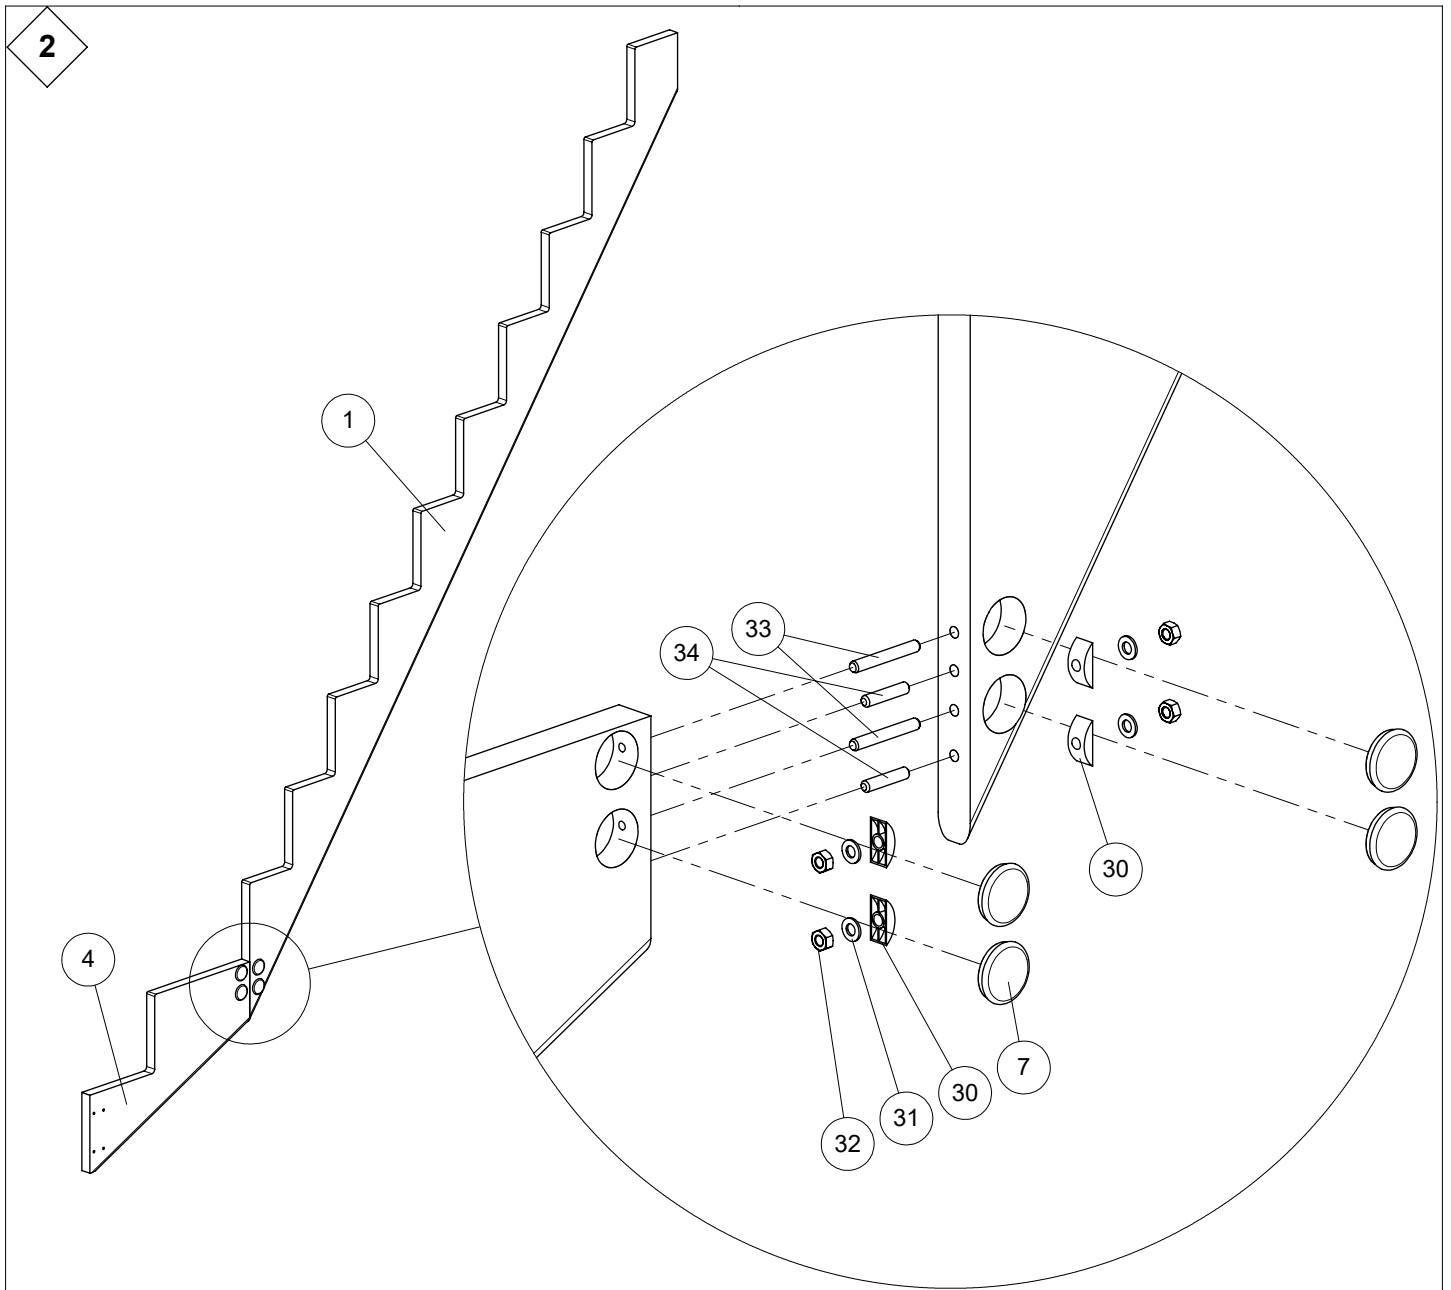

LYON ¼ turn

Installation instruction
Montageanleitung
Instruction de montage

<p>30</p>  <p>x 6 R1-63800</p>	<p>31</p>  <p>x 6 R1-63810 Ø8,4</p>	<p>32</p>  <p>x 6 R1-63818 Ø8,4</p>	<p>33</p>  <p>x 2 R1-63808 M8 x 60</p>	<p>34</p>  <p>x 4 R3-91415 Ø8 x 40</p>	<p>35</p>  <p>x 5 R1-63286 Ø6 x 60</p>
<p>36</p>  <p>x 9 R1-63288 Ø6 x 80</p>	<p>37</p>  <p>x 6 R3-72165 Ø6</p>	<p>38</p>  <p>x 2 R1-63807 M8 x 70</p>	<p>39</p>  <p>x 2 R2-85310 Ø8,4 / Ø24</p>	<p>40</p>  <p>x 4 R3-91060 Ø8 x 60</p>	<p>41</p>  <p>x 8 R3-91360 Ø5 x 25</p>
<p>42</p>  <p>x 4 R3-91290 Ø12 x 60</p>	<p>43</p>  <p>x 46 R3-72110 Ø5 x 50</p>	<p>45</p>  <p>x 1 R1-63813 13mm (M8)</p>			

1

Y: 220 mm			
N [st / p]	Z [mm]	X [mm]	
		B: 650mm	B: 750mm
11	2420	1863	2013
12	2640	2023	2173
13	2860	2183	2333

2

3

6

7

1122mm

2 x Ø 4mm ∇ 70mm

8

\varnothing 12mm ∇ 70mm 2 x \varnothing 3mm ∇ 20mm

2 x \varnothing 3mm ∇ 20mm

\varnothing 12mm ∇ 70mm

9

10

11

15

Ø 4mm
▽ 40mm

Ø 4mm
▽ 40mm