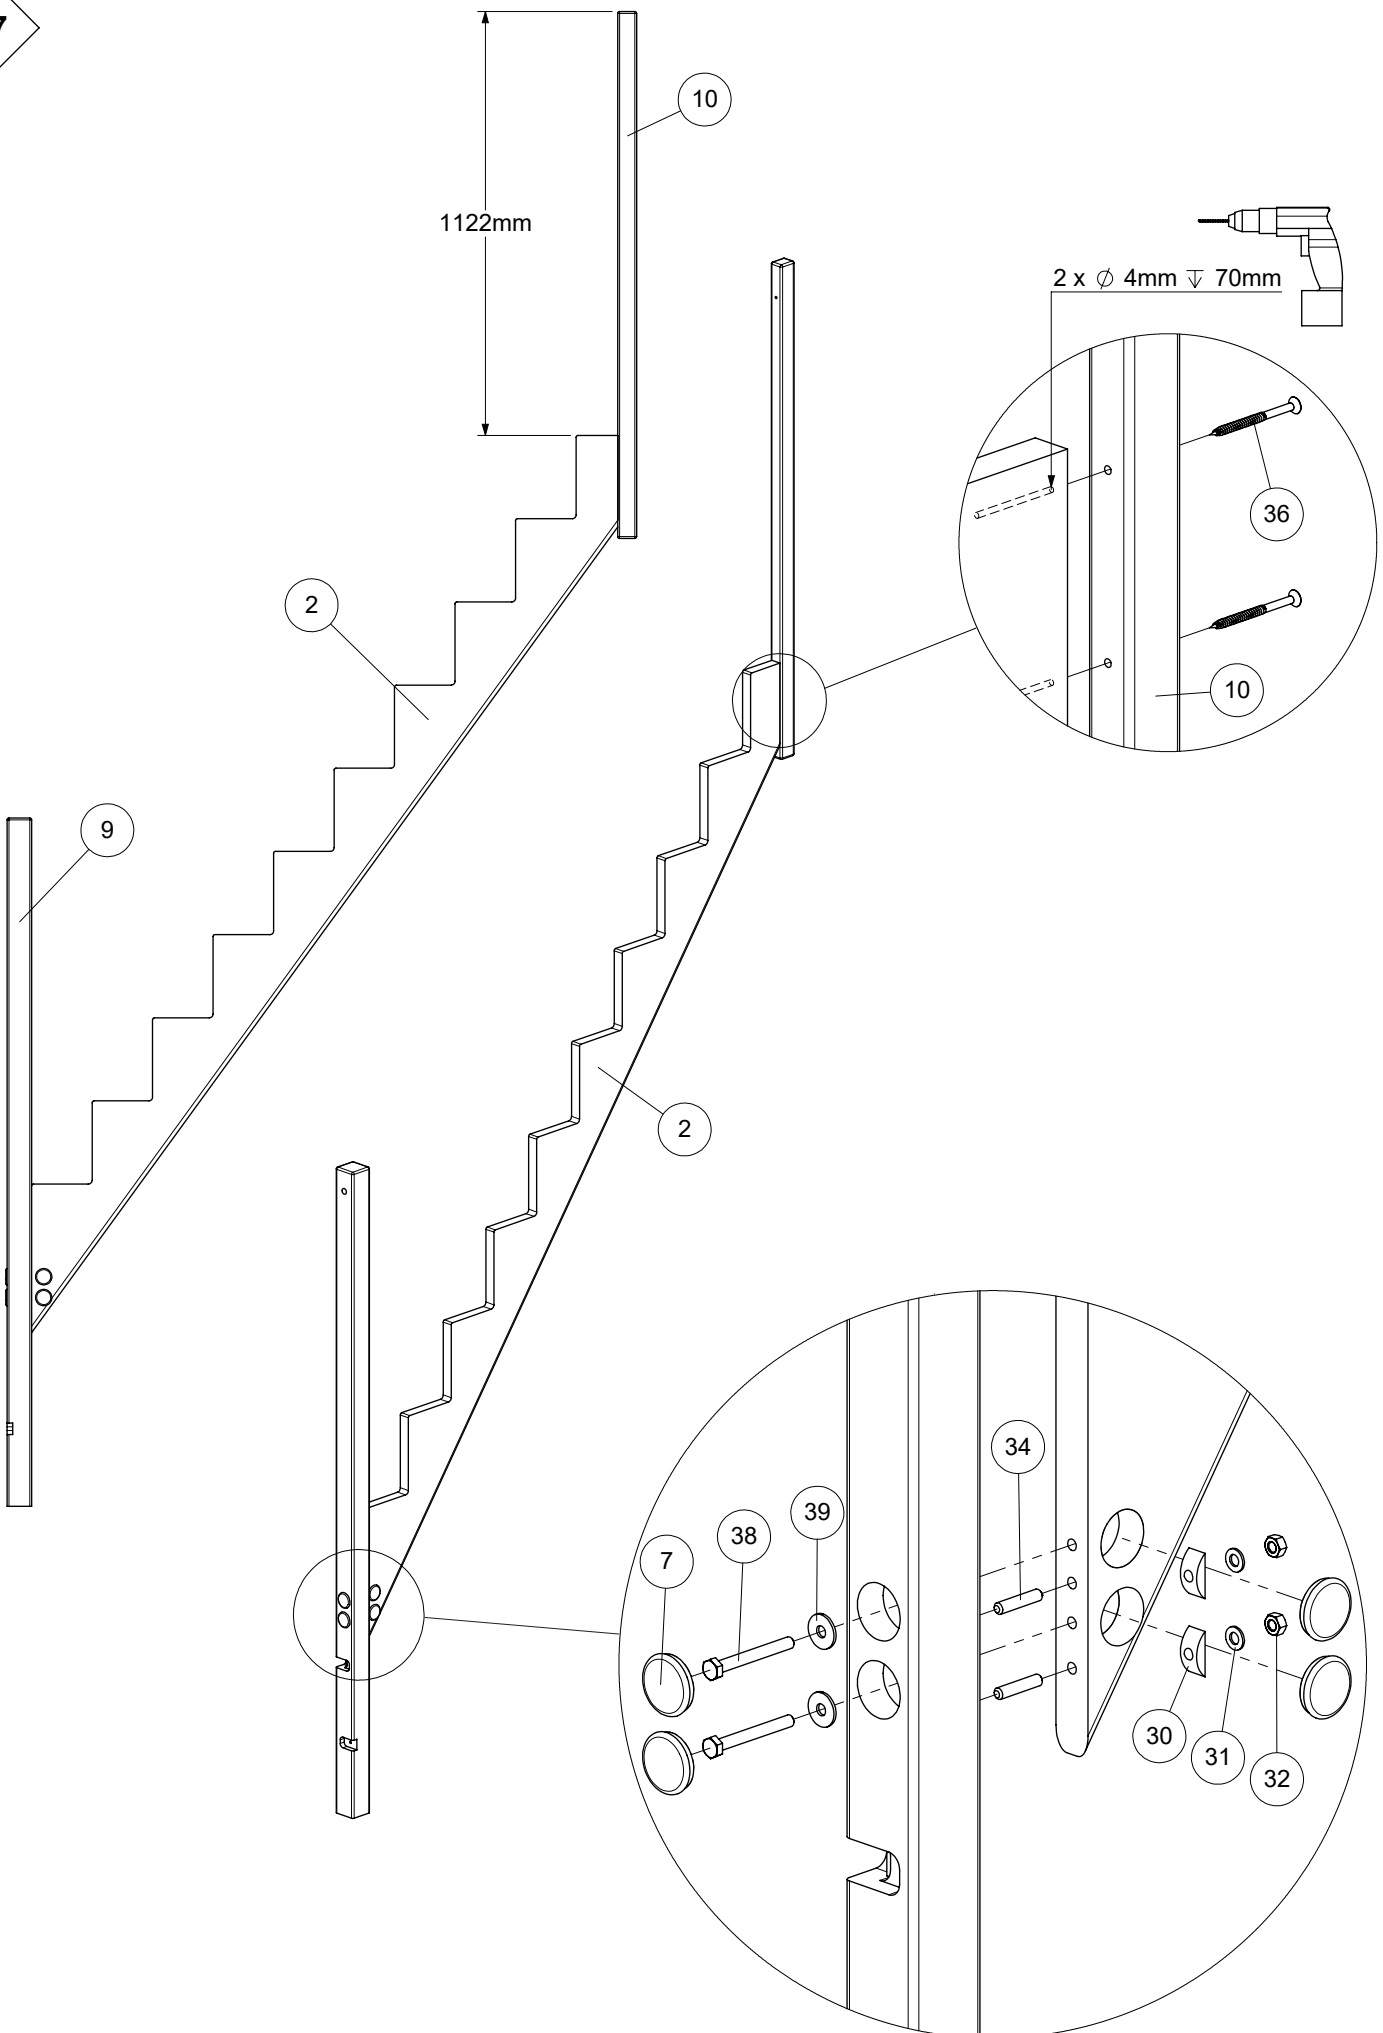

LYON ¼ turn

Installation instruction
Montageanleitung
Instruction de montage

<p>30</p>  <p>x 6 R1-63800</p>	<p>31</p>  <p>x 6 R1-63810 Ø8,4</p>	<p>32</p>  <p>x 6 R1-63818 Ø8,4</p>	<p>33</p>  <p>x 2 R1-63808 M8 x 60</p>	<p>34</p>  <p>x 4 R3-91415 Ø8 x 40</p>	<p>35</p>  <p>x 5 R1-63286 Ø6 x 60</p>
<p>36</p>  <p>x 9 R1-63288 Ø6 x 80</p>	<p>37</p>  <p>x 6 R3-72165 Ø6</p>	<p>38</p>  <p>x 2 R1-63807 M8 x 70</p>	<p>39</p>  <p>x 2 R2-85310 Ø8,4 / Ø24</p>	<p>40</p>  <p>x 4 R3-91060 Ø8 x 60</p>	<p>41</p>  <p>x 8 R3-91360 Ø5 x 25</p>
<p>42</p>  <p>x 4 R3-91290 Ø12 x 60</p>	<p>43</p>  <p>x 46 R3-72110 Ø5 x 50</p>	<p>45</p>  <p>x 1 R1-63813 13mm (M8)</p>			

1

Y: 220 mm			
N [st / p]	Z [mm]	X [mm]	
		B: 650mm	B: 750mm
11	2420	1863	2013
12	2640	2023	2173
13	2860	2183	2333

2

3

6

7

1122mm

2 x Ø 4mm ∇ 70mm

8

\varnothing 12mm ∇ 70mm 2 x \varnothing 3mm ∇ 20mm

2 x \varnothing 3mm ∇ 20mm

\varnothing 12mm ∇ 70mm

9

10

11

15

Ø 4mm
▽ 40mm

Ø 4mm
▽ 40mm