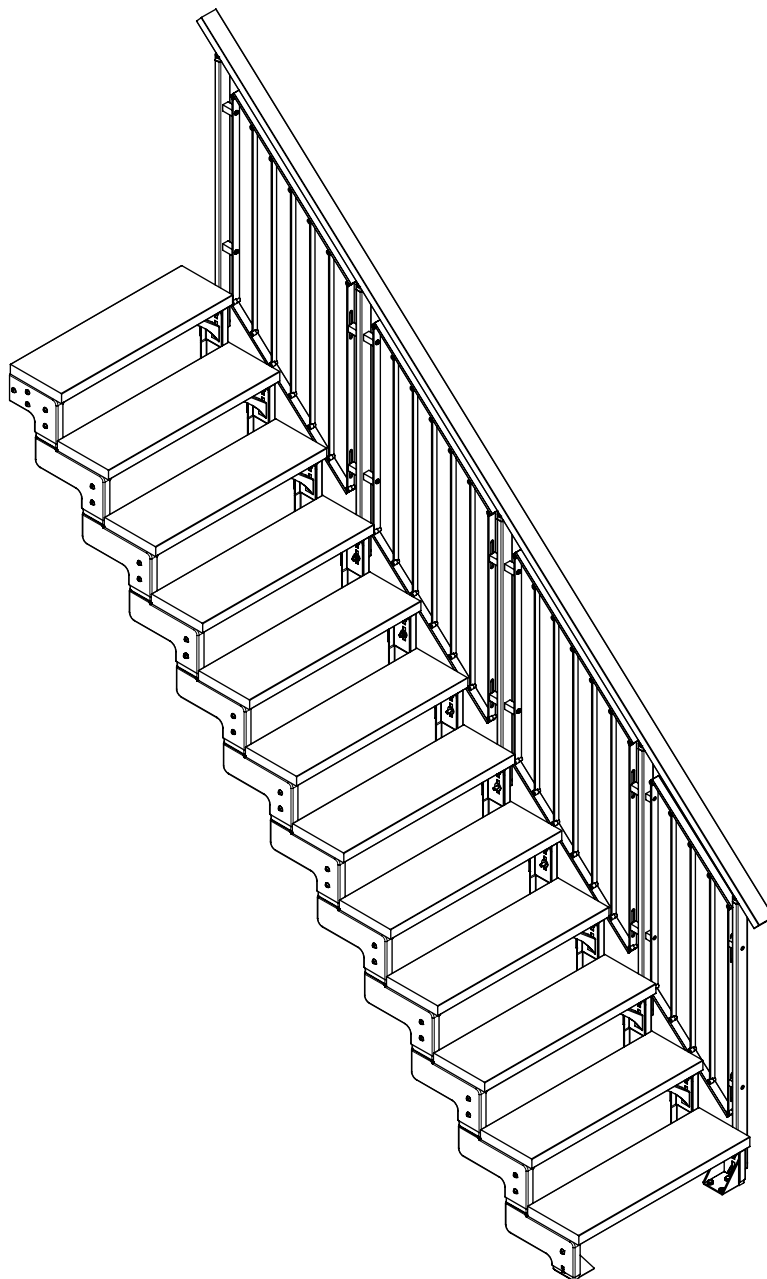

GARDENTOP

Nordic

Montageanleitung
Installation instruction

1068015		Starter-Set Start kit			
<p>1 2</p> <p>x1 K1-41430 x1 K1-41930</p>		<p>7 8</p> <p>x1 K1-41911 x1 K1-41910</p>		<p>5</p> <p>x2 K2-41900</p>	
<p>6</p> <p>x2 K1-41940</p>		<p>40</p> <p>x14 K3-02045 M10 x 25</p>		<p>41</p> <p>x2 K3-04110 Ø10</p>	
<p>42</p> <p>x8 K3-04198 Ø10</p>		<p>43</p> <p>x14 K3-03051 M10</p>		<p>44</p> <p>x12 K3-08001 Ø12 x 60</p>	
<p>45</p> <p>x12 K3-06070 Ø10 x 60</p>		<p>59</p> <p>x12 K3-06269 Ø6 x 35</p>		<p>63</p> <p>x4 K3-05022 M8 x 20</p>	
<p>64</p> <p>x12 K3-04010 Ø10,5</p>					

1068016		Ergänzungs-Set 1 step kit			
<p>3 4</p> <p>x1 K1-41921 x1 K1-41920</p>		<p>40</p> <p>x4 K3-02045 M10 x 25</p>		<p>42</p> <p>x4 K3-04198 Ø10</p>	
		<p>43</p> <p>x4 K3-03051 M10</p>			
		<p>59</p> <p>x6 K3-06269 Ø6 x 35</p>			

1068020		Stufen-Winkel Step support 1 step			
<p>If more than 6 steps: Add 9 + 10</p> <p>Wenn mehr als 6 Stufen: hinzufügen 9 + 10</p>		<p>9 10</p> <p>x1 K1-41060 x1 K1-41061</p> <p>Max. 6 Satz sets</p>		<p>40</p> <p>x2 K3-02045 M10 x 25</p>	
		<p>43</p> <p>x2 K3-03051 M10</p>		<p>58</p> <p>x2 K3-02386 M8 x 40</p>	
		<p>59</p> <p>x1 K3-06269 Ø6 x 35</p>		<p>61</p> <p>x2 K3-03047 M8</p>	
		<p>65</p> <p>x2 K3-04099 Ø10</p>			