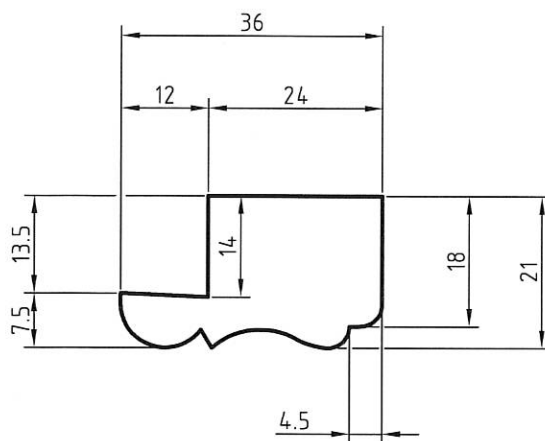

DAT: 980403

ART.NR: 4770

VIKT/LPM: 0,59 kg.

SKALA: 1:1

GAPRO

27 x 55 mm.
Bröstlist. (Anita)

RIT.NR: 4770-2

GODK. AV:

RITAD AV:
OÅ

| | | | |
|---|--------------|--------------------|-----------------|
| DAT: 000131 | ART.NR: 4750 | VIKT/LPM: 0,30 kg. | SKALA: 1:1 |
|  | 21 x 36 mm. | | RIT.NR: 4750-4 |
| | Bröstlist. | | GODK. AV: |
| | Fals 14 mm. | | RITAD AV: OÅ |