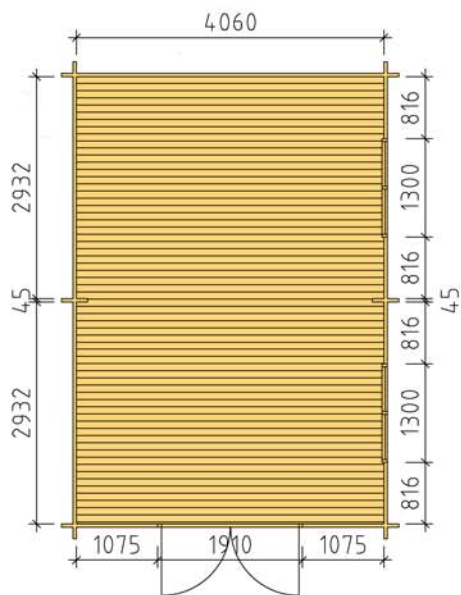

**BASECO**

Ammarnäsvägen 924 31 Sorsele  
Tel: 0952-55010  
Mail: fritid@baseco.se

**Heden förråd 25m<sup>2</sup>**

Skala 1:100

Sida 1:2

Ammarnäsvägen Tel: 0952-55010  
924 31 Sorsele Mail: fritid@baseco.se

**Hede förråd 25m<sup>2</sup>**

Skala 1:100

Sida 2:2