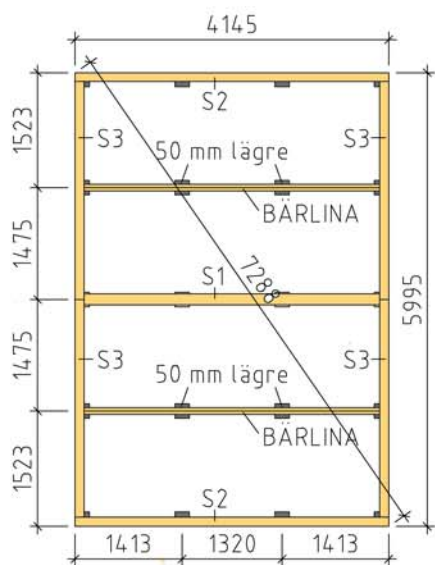

**BASECO**

Ammarnäsvägen 924 31 Sorsele  
Tel: 0952-55010  
Mail: fritid@baseco.se

**Heden förråd 25m<sup>2</sup>**

Skala 1:100

Sida 1:2

Ammarnäsvägen Tel: 0952-55010  
924 31 Sorsele Mail: fritid@baseco.se

**Hede förråd 25m<sup>2</sup>**

Skala 1:100

Sida 2:2