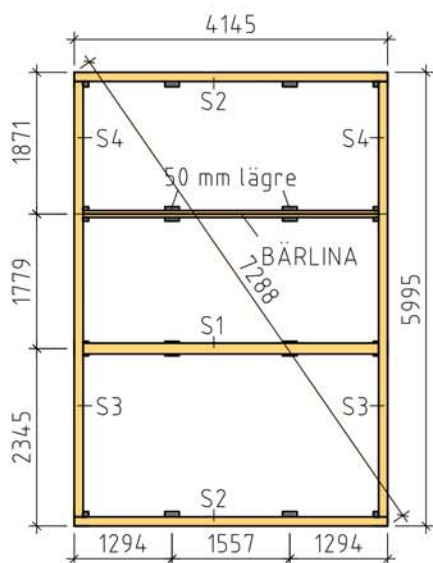

Ammarnäsvägen 924 31 Sorsele
Tel: 0952-55010
Fax: 0952-10643
Mail: fritid@baseco.se

Svarttjärn bastu 25m²

Skala 1:100

Sida 1:2

BASECO

Ammarnäsvägen 924 31 Sorsele
 Tel: 0952-55010
 Fax: 0952-10643
 Mail: fritid@baseco.se

Svartjärn bastu 25m²

Skala 1:100

Sida 2:2