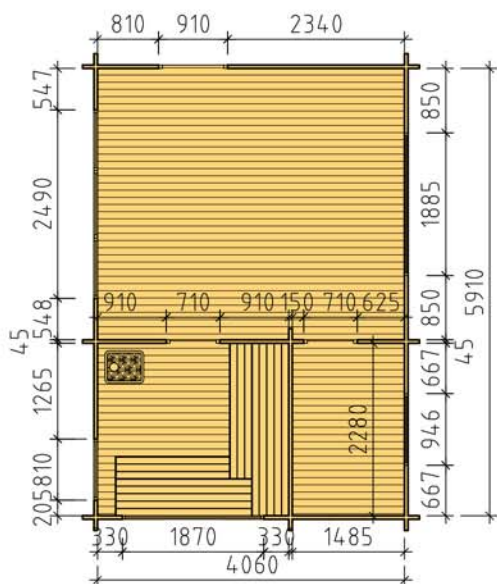

Ammarnäsvägen 924 31 Sorsele
Tel: 0952-55010
Fax: 0952-10643
Mail: fritid@baseco.se

Svarttjärn bastu 25m²

Skala 1:100

Sida 1:2

BASECO

Ammarnäsvägen 924 31 Sorsele
 Tel: 0952-55010
 Fax: 0952-10643
 Mail: fritid@baseco.se

Svartjärn bastu 25m²

Skala 1:100

Sida 2:2