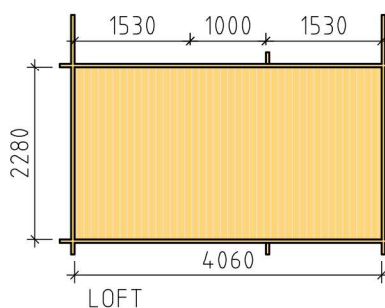

BASECO

Ammarnäsvägen 924 31 Sorsele
 Tel: 0952-55010
 Fax: 0952-10643
 Mail: fritid@baseco.se

Storsjö stuga 30m² med loft

Skala 1:100

Sida 1:2

BASECO

Ammarnäsvägen 924 31 Sorsele
 Tel: 0952-55010
 Fax: 0952-10643
 Mail: fritid@baseco.se

Storsjö stuga 30m² med loft

Skala 1:100

Sida 2:2