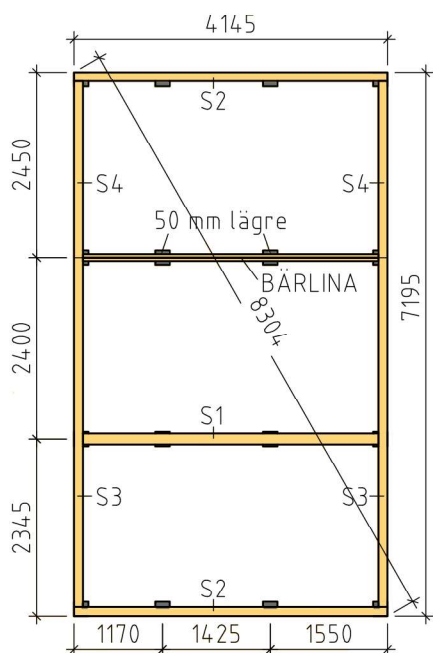

BASECO

Ammarnäsvägen 924 31 Sorsele
 Tel: 0952-55010
 Fax: 0952-10643
 Mail: fritid@baseco.se

Storsjö stuga 30m² med loft

Skala 1:100

Sida 1:2

BASECO

Ammarnäsvägen 924 31 Sorsele
 Tel: 0952-55010
 Fax: 0952-10643
 Mail: fritid@baseco.se

Storsjö stuga 30m² med loft

Skala 1:100

Sida 2:2