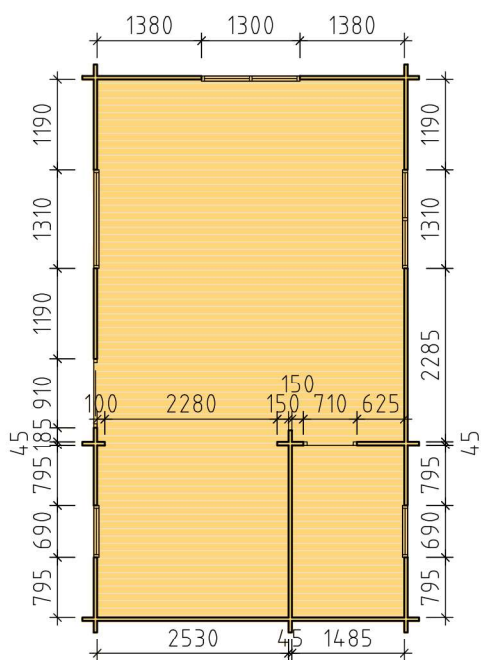

BASECO

Ammarnäsvägen 924 31 Sorsele
 Tel: 0952-55010
 Fax: 0952-10643
 Mail: fritid@baseco.se

Storsjö stuga 30m² med loft

Skala 1:100

Sida 1:2

BASECO

Ammarnäsvägen 924 31 Sorsele
 Tel: 0952-55010
 Fax: 0952-10643
 Mail: fritid@baseco.se

Storsjö stuga 30m² med loft

Skala 1:100

Sida 2:2