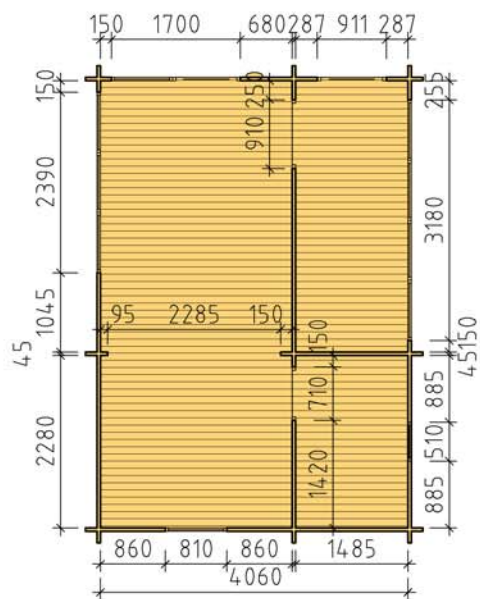

**BASECO**

Ammarnäsvägen 924 31 Sorsele  
 Tel: 0952-55010  
 Fax: 0952-10643  
 Mail: fritid@baseco.se

**Solbacka stuga 25m<sup>2</sup> med loft**

Skala 1:100

Sida 1:2

Ammarnäsvägen 924 31 Sorsele  
 Tel: 0952-55010  
 Fax: 0952-10643  
 Mail: fritid@baseco.se

**Solbacken stuga 25m<sup>2</sup> med loft**  
 Skala 1:100

Sida 2:2