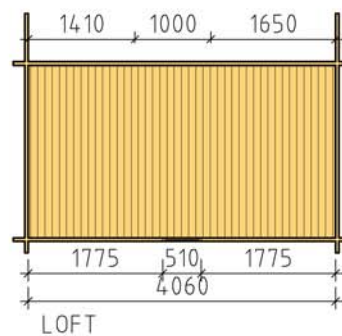

**BASECO**

Ammarnäsvägen 924 31 Sorsele  
 Tel: 0952-55010  
 Fax: 0952-10643  
 Mail: fritid@baseco.se

**Solbacka stuga 25m<sup>2</sup> med loft**

Skala 1:100

Sida 1:2

Ammarnäsvägen 924 31 Sorsele  
 Tel: 0952-55010  
 Fax: 0952-10643  
 Mail: fritid@baseco.se

**Solbacken stuga 25m<sup>2</sup> med loft**  
 Skala 1:100

Sida 2:2