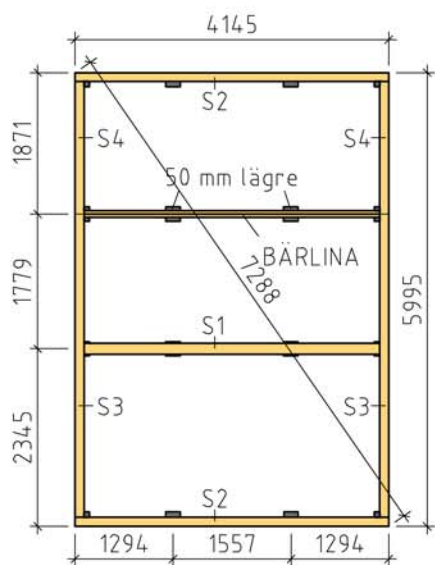

**BASECO**

Ammarnäsvägen 924 31 Sorsele  
 Tel: 0952-55010  
 Fax: 0952-10643  
 Mail: fritid@baseco.se

**Solbacka stuga 25m<sup>2</sup> med loft**

Skala 1:100

Sida 1:2

Ammarnäsvägen 924 31 Sorsele  
 Tel: 0952-55010  
 Fax: 0952-10643  
 Mail: fritid@baseco.se

**Solbacken stuga 25m<sup>2</sup> med loft**  
 Skala 1:100

Sida 2:2