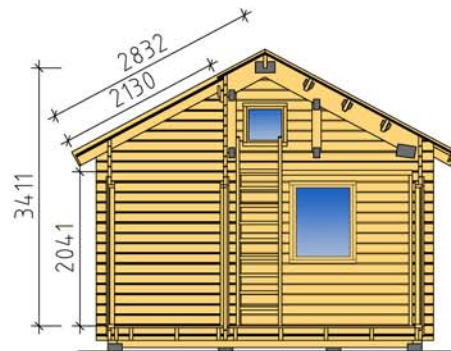

**BASECO**

Ammarnäsvägen 924 31 Sorsele  
 Tel: 0952-55010  
 Fax: 0952-10643  
 Mail: fritid@baseco.se

**Solbacka stuga 25m<sup>2</sup> med loft**

Skala 1:100

Sida 1:2

Ammarnäsvägen 924 31 Sorsele  
 Tel: 0952-55010  
 Fax: 0952-10643  
 Mail: fritid@baseco.se

**Solbacken stuga 25m<sup>2</sup> med loft**  
 Skala 1:100

Sida 2:2