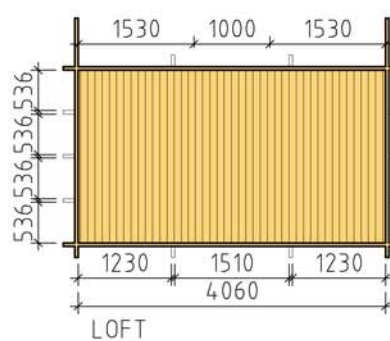

BASECO

Ammarnäsvägen 924 31 Sorsele
Tel: 0952-55010
Fax: 0952-10643
Mail: fritid@baseco.se

Hemfjäll stuga 25m² med loft

Skala 1:100

Sida 1:2

Ammarnäsvägen 924 31 Sorsele
 Tel: 0952-55010
 Fax: 0952-10643
 Mail: fritid@baseco.se

Hemfjäll stuga 25m² med loft
 Skala 1:100

Sida 2:2