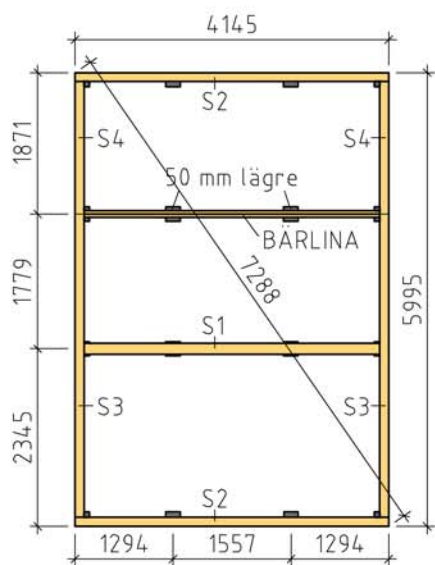

BASECO

Ammarnäsvägen 924 31 Sorsele
Tel: 0952-55010
Fax: 0952-10643
Mail: fritid@baseco.se

Hemfjäll stuga 25m² med loft

Skala 1:100

Sida 1:2

Ammarnäsvägen 924 31 Sorsele
 Tel: 0952-55010
 Fax: 0952-10643
 Mail: fritid@baseco.se

Hemfjäll stuga 25m² med loft
 Skala 1:100

Sida 2:2