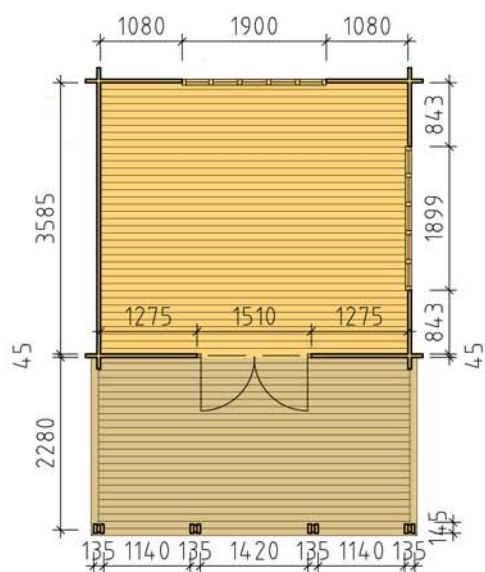

BASECO

Ammarnäsvägen 924 31 Sorsele
Tel: 0952-55010
Fax: 0952-10643
Mail: fritid@baseco.se

Hemfjäll stuga 25m² med loft

Skala 1:100

Sida 1:2

Ammarnäsvägen 924 31 Sorsele
 Tel: 0952-55010
 Fax: 0952-10643
 Mail: fritid@baseco.se

Hemfjäll stuga 25m² med loft
 Skala 1:100

Sida 2:2