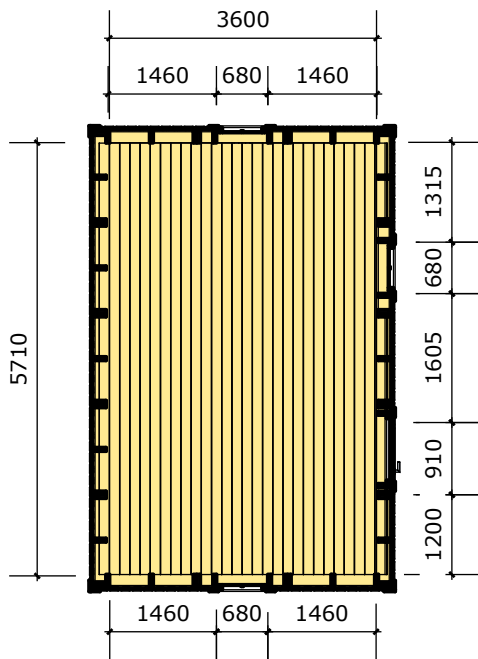

BASECO

Ammarnäsvägen
924 31 Sorsele

Tel: 0952-55010
E-Post: fritid@baseco.se

Risnäs attefallshus 25 m²
Mått- och plintritning
Skala 1:100

v1.0

Sida 1 av 2

Risnäs attefallshus 25 m²
 Mått- och plintritning
 Skala 1:100