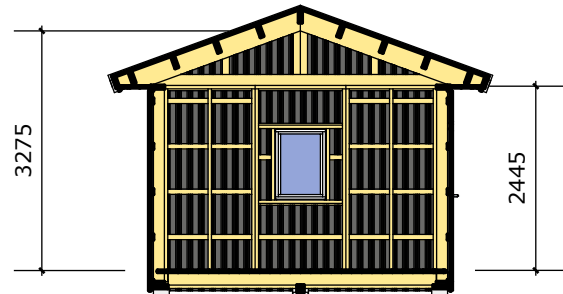

BASECO

Ammarnäsvägen
924 31 Sorsele

Tel: 0952-55010
E-Post: fritid@baseco.se

Risnäs attefallshus 25 m²
Mått- och plintritning
Skala 1:100

v1.0

Sida 1 av 2

Risnäs attefallshus 25 m²
 Mått- och plintritning
 Skala 1:100