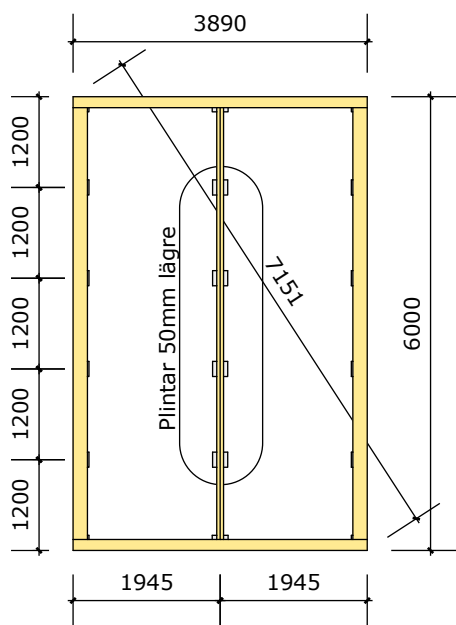

BASECO

Ammarnäsvägen
924 31 Sorsele

Tel: 0952-55010
E-Post: fritid@baseco.se

Risnäs attefallshus 25 m²
Mått- och plintritning
Skala 1:100

v1.0

Sida 1 av 2

Risnäs attefallshus 25 m²
 Mått- och plintritning
 Skala 1:100