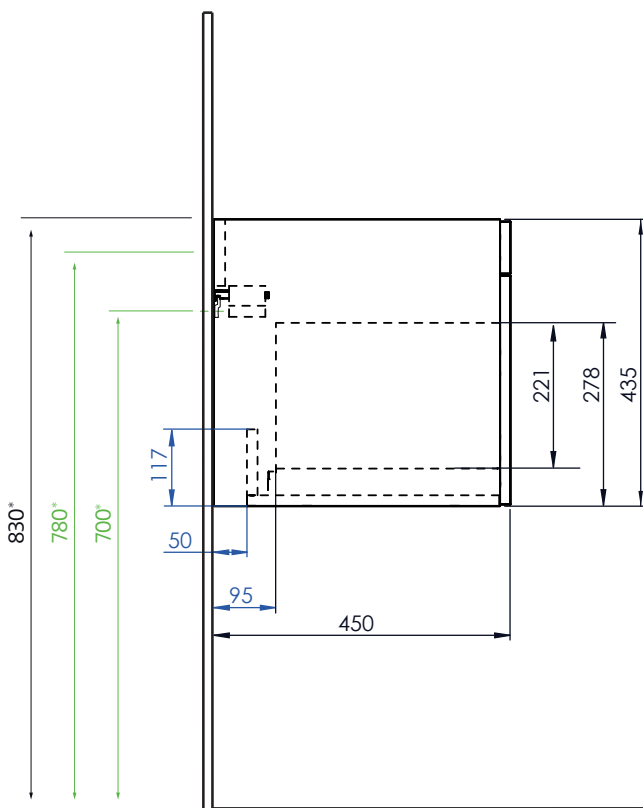

# Hafa® GO 600, 800, 1000

Art.nr 1580010, 1580011, 1580020, 1580021, 1580030, 1580031

	600	800	1000
A	455	655	855
B	568	768	968
C	600	800	1000
D	526	726	926
	[mm]		

TOP

SIDE

BACK

2016-10-13

\* (SE) Rekommendation (DK) Anbefale (NO) Anbefale (FI) Suositus (GB) Recommendation