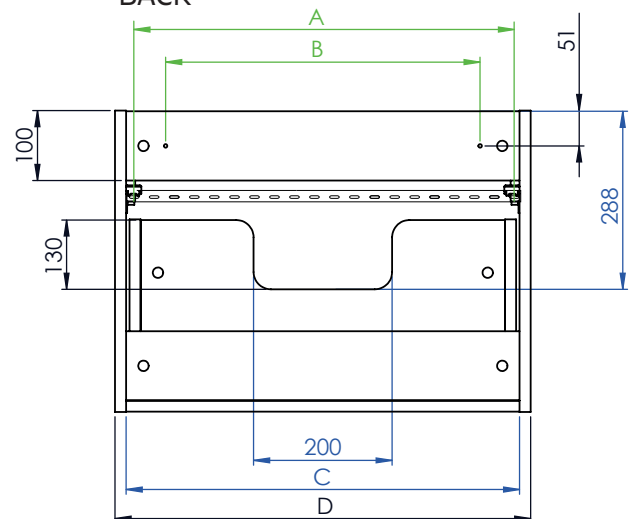

# Hafa® GO 600, 800, 1000

Art.nr 1580010, 1580011, 1580020, 1580021, 1580030, 1580031

	600	800	1000
A	455	655	855
B	568	768	968
C	600	800	1000
D	526	726	926
	[mm]		

TOP

SIDE

BACK

2016-10-13

\* (SE) Rekommendation (DK) Anbefale (NO) Anbefale (FI) Suositus (GB) Recommendation