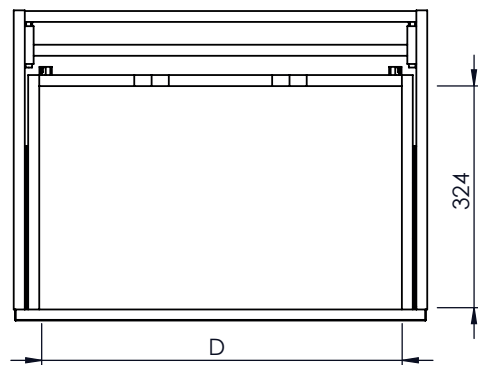

# Hafa® GO 600, 800, 1000

Art.nr 1580010, 1580011, 1580020, 1580021, 1580030, 1580031

	600	800	1000
A	455	655	855
B	568	768	968
C	600	800	1000
D	526	726	926
	[mm]		

TOP

SIDE

BACK

2016-10-13

\* (SE) Rekommendation (DK) Anbefale (NO) Anbefale (FI) Suositus (GB) Recommendation