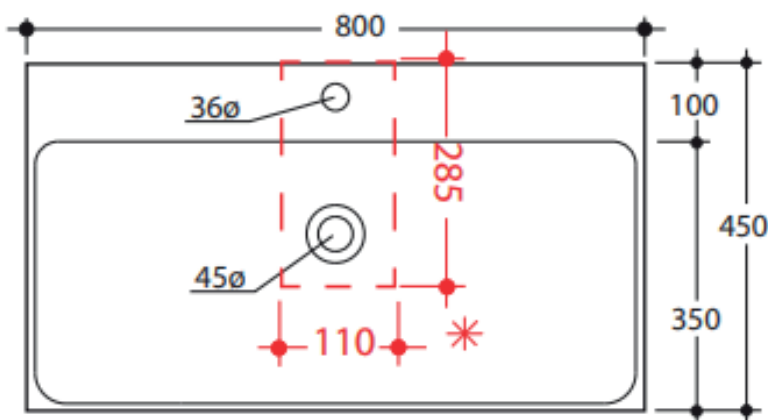

Cento 80 porcelæensvask

Varenr.:
20655

Materiale:	Porcelæn
Farve:	Hvid
Overflade:	Glaseret, blank
Monteringsmuligheder:	Væghængt På bord
Hanehul:	Ja
Overløb:	Ja
Bundventil medfølger:	Nej
Glaseret bagside:	Nej

LAVABO®

* Anbefalet udskæring ved placering på bordplade