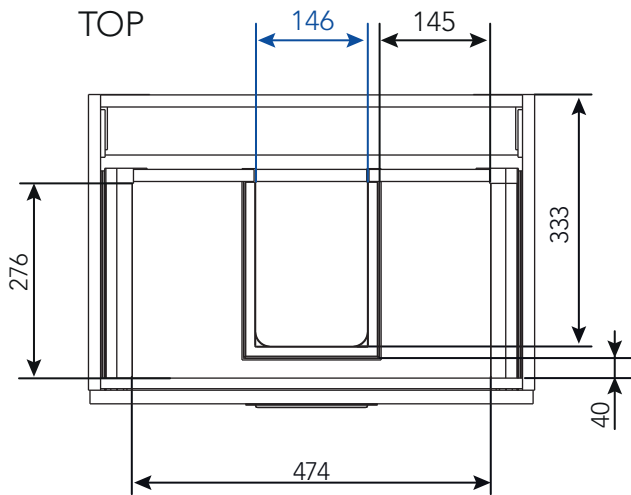

NORRO®

RELOUNGE 600

* SE Rekommendation DK Anbefale NO Anbefale FI Suositus EN Recommendation