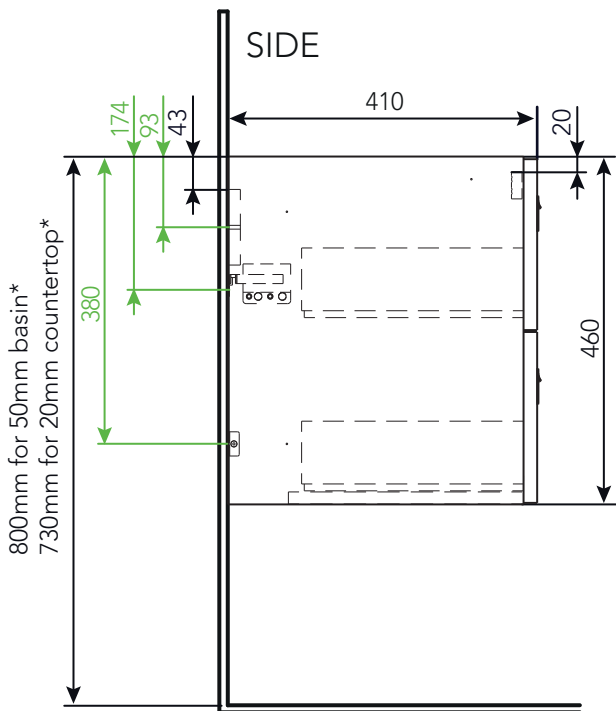

NORRO®

RELOUNGE 600

* SE Rekommendation DK Anbefale NO Anbefale FI Suositus EN Recommendation