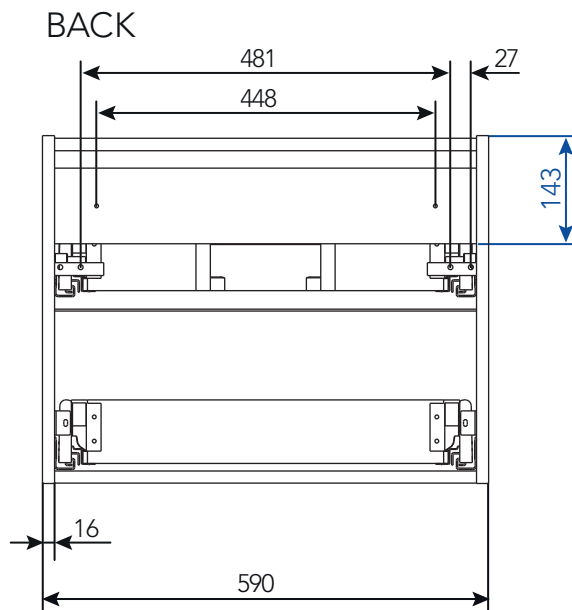

NORRO®

RELOUNGE 600

* SE Rekommendation DK Anbefale NO Anbefale FI Suositus EN Recommendation