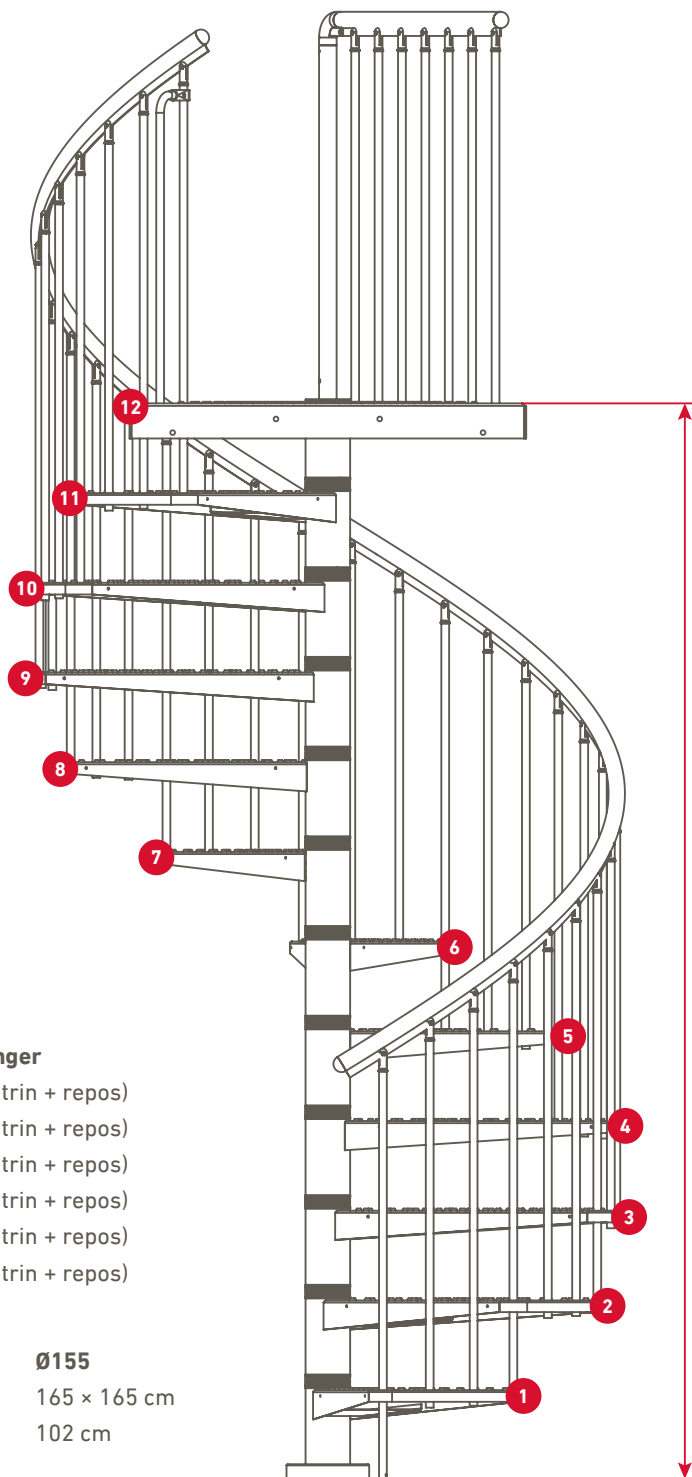

MÅLSKEMA TORONTO

DOLLE[®]

Etagehøjde

246,00 - 282,00 cm
266,55 - 305,50 cm
287,00 - 329,00 cm
307,50 - 352,50 cm
328,00 - 376,00 cm
348,50 - 399,50 cm

Stigninger

12 (11 trin + repos)
13 (12 trin + repos)
14 (13 trin + repos)
15 (14 trin + repos)
16 (15 trin + repos)
17 (16 trin + repos)

Diameter

Ø125

Ø155

Hulmål

135 × 135 cm

165 × 165 cm

Bredde repos*

84 cm

102 cm

* Reposets bredde ind mod væggen hvor det monteres i dækket.