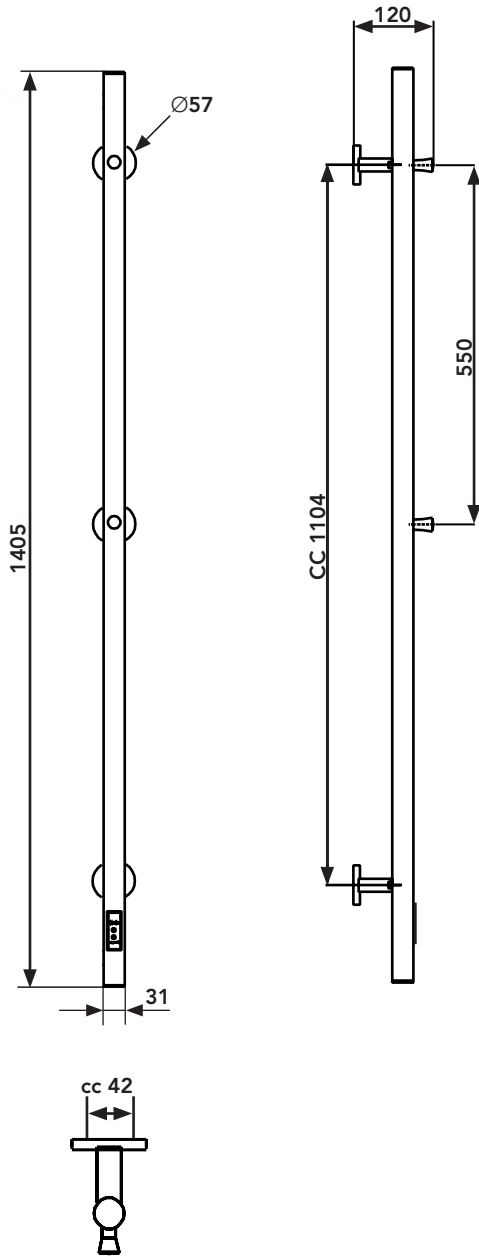

LOD 1 RÖR

Art nr: 40942212, 40942213

SE: Borra aldrig hål i väggen utan att först ha kontrollerat måtten på det aktuella exemplaret.

NO: Bor aldri hull i veggen uten å først kontrollere dimensjonene av den nåværende element.

DK: Bor aldrig huller i væggen uden først at kontrollere dimensionerne af den nuværende vare.

FI: Ennen poraamista-tarkistathan reikien mittasuhteet tuotteestasi.

GB: Before drilling any holes to the wall always check the position for the fixtures for the product itself.