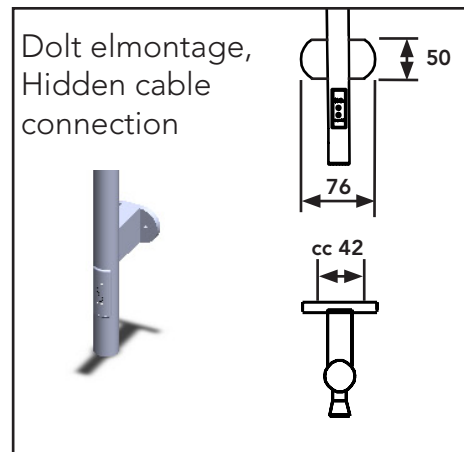

LOD 1 RÖR

Art nr: 40942212, 40942213

SE: Borra aldrig hål i väggen utan att först ha kontrollerat måtten på det aktuella exemplaret.

NO: Bor aldri hull i veggen uten å først kontrollere dimensjonene av den nåværende element.

DK: Bor aldrig huller i væggen uden først at kontrollere dimensionerne af den nuværende vare.

FI: Ennen poraamista-tarkistathan reikien mittasuhteet tuotteestasi.

GB: Before drilling any holes to the wall always check the position for the fixtures for the product itself.