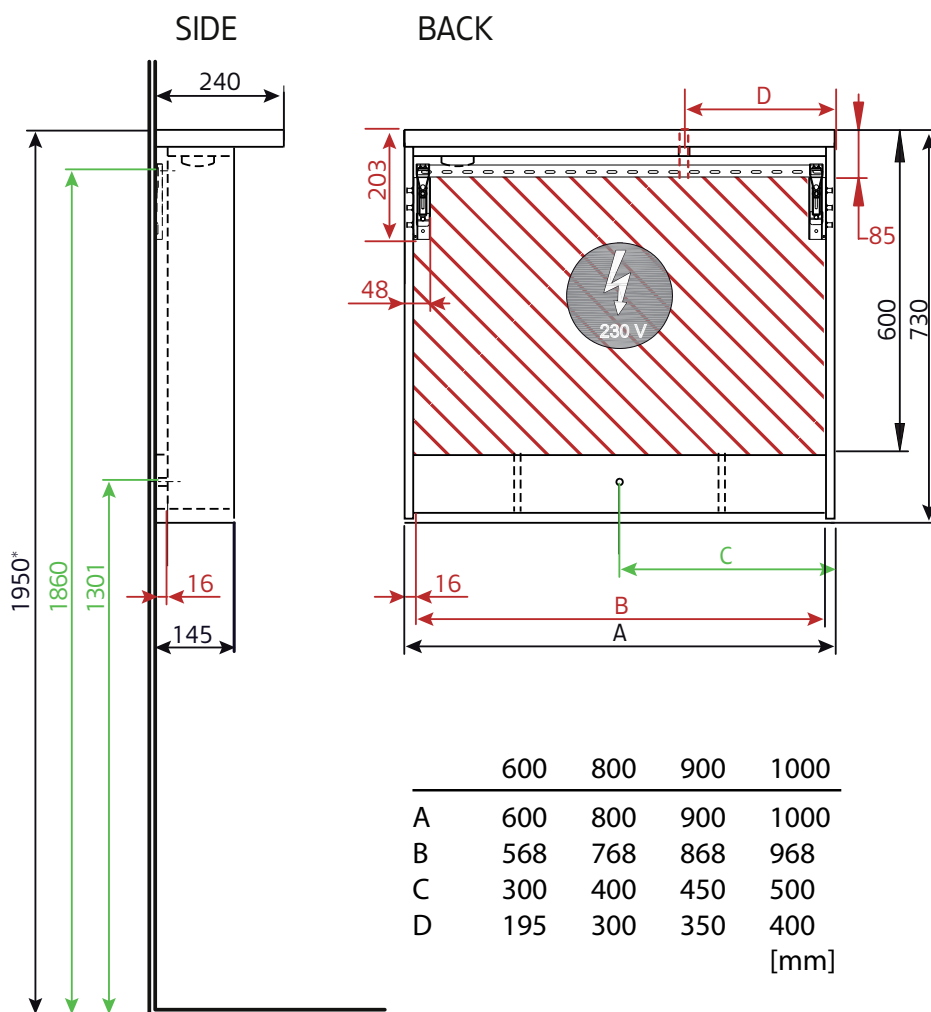

westerbergs samla

600, 800, 900, 1000

20190117 Art.nr: 20073250, 20073251, 20073252, 20073253, 20073260, 20073261, 20073262, 20073263
 Westerbergs Badrum part of Hata Bathroom Group AB.

* (SE) Rekommendation (DK) Anbefale (NO) Anbefale (FI) Suositus (GB) Recommendation