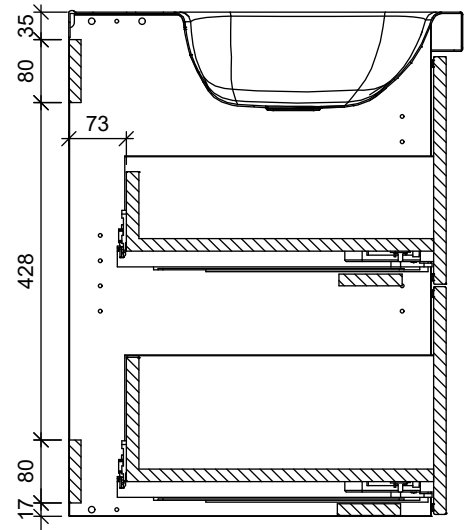

B-B

A-A

Osa	Piirustusnumero Tavaratunnus	Osan tai kokoonpanoryhmän kuvaus	Standardi tai luettelo	Muoto, malli Lajimerkki	Määrä	Laatu	Kpl
Yleistoleranssit		Mittakaava	Tuote	ALLASKAAPPI	STELLA ALLASKAAPPI 2 LAATIKKOA		
Massa	kg	1:10	Liittyy	ALLASKAAPIT			
Suunn	2019-11-04 JS		TEMAL OY Runeberginkatu 4 C Puh: 010 217 2300 00100 Helsinki Fax: 010 217 2301		Ent.	Uusi	MSL1025500K
Tark.							
Hyv.							