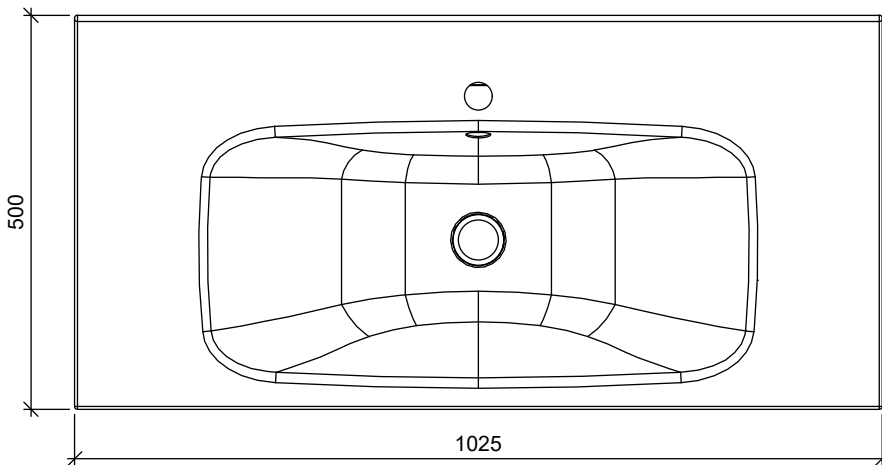

B-B

A-A

Osa	Piirustusnumero Tavaratunnus	Osan tai kokoonpanoryhmän kuvaus	Standardi tai luettelo	Muoto, malli Lajimerkki	Määrä	Laatu	Kpl
Yleistoleranssit		Mittakaava	Tuote	ALLASKAAPPI	STELLA ALLASKAAPPI 2 LAATIKKOA		
Massa	kg	1:10	Liittyy	ALLASKAAPIT			
Suunn	2019-11-04 JS		TEMAL OY Runeberginkatu 4 C Puh: 010 217 2300 00100 Helsinki Fax: 010 217 2301		Ent.	Uusi	MSL1025500K
Tark.							
Hyv.							