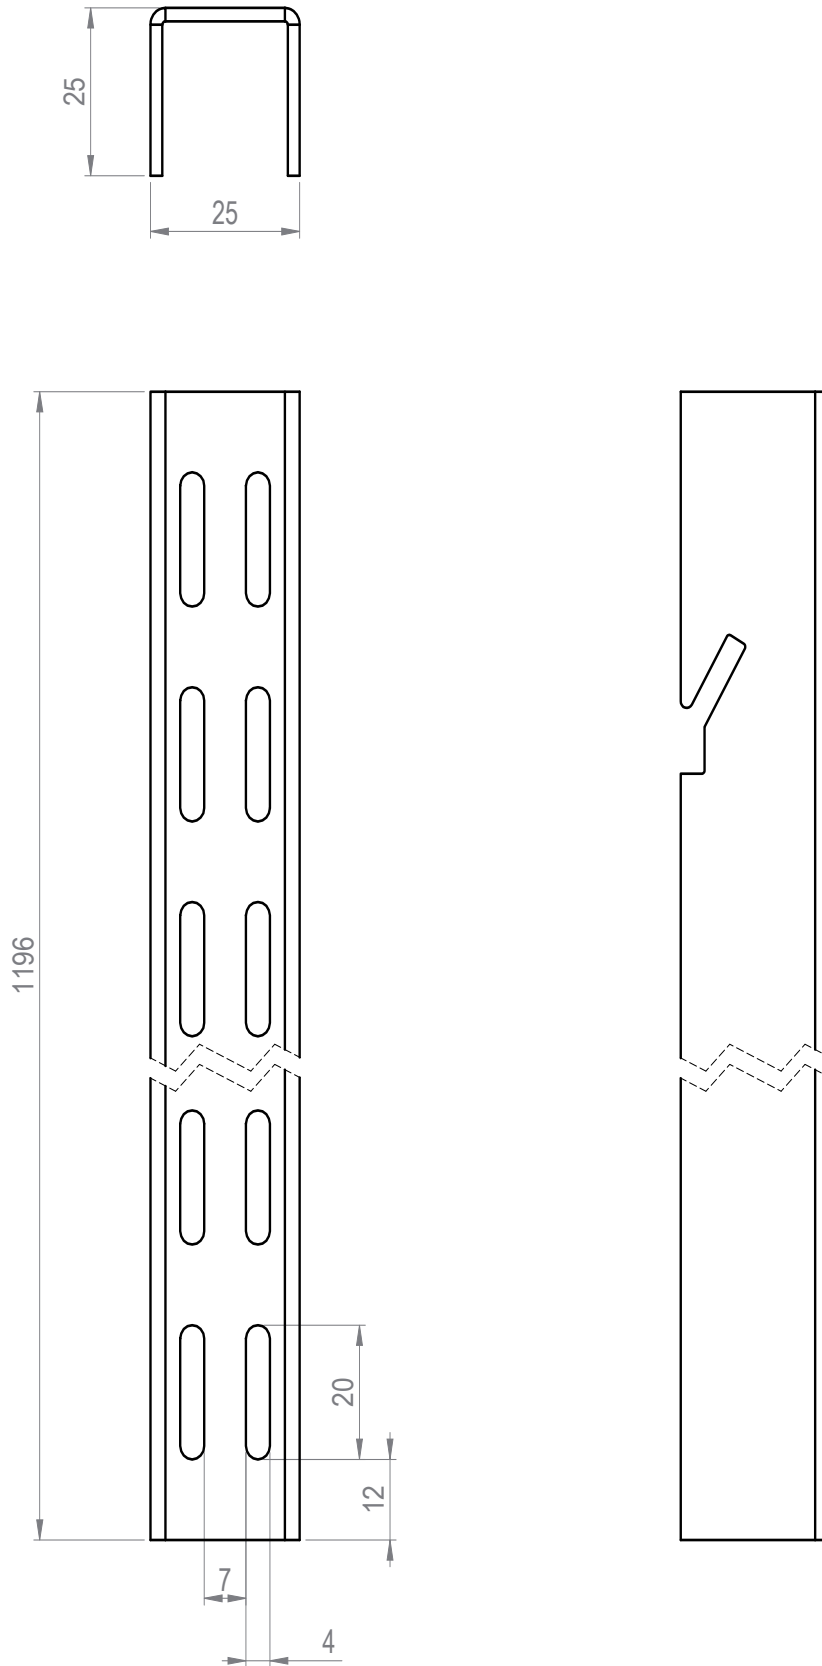

430201/430205 Hängskena 1196 mm

430301/430305 Hängskena 1996 mm