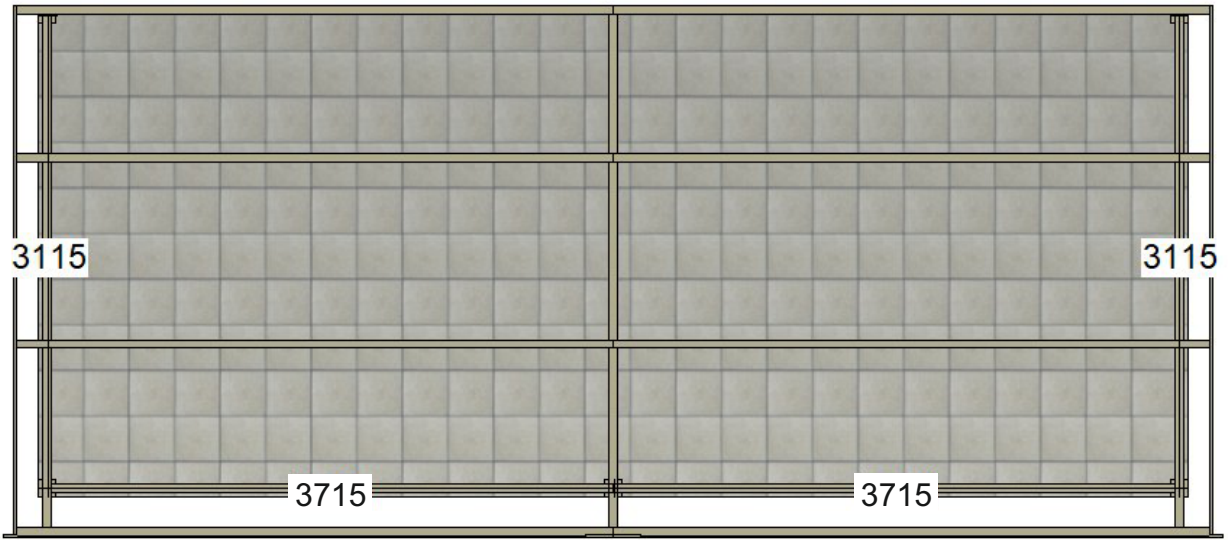

942131 Sadeltak - 7545x3230

3000 3230

3600 3600

7545

3600 3600

7545