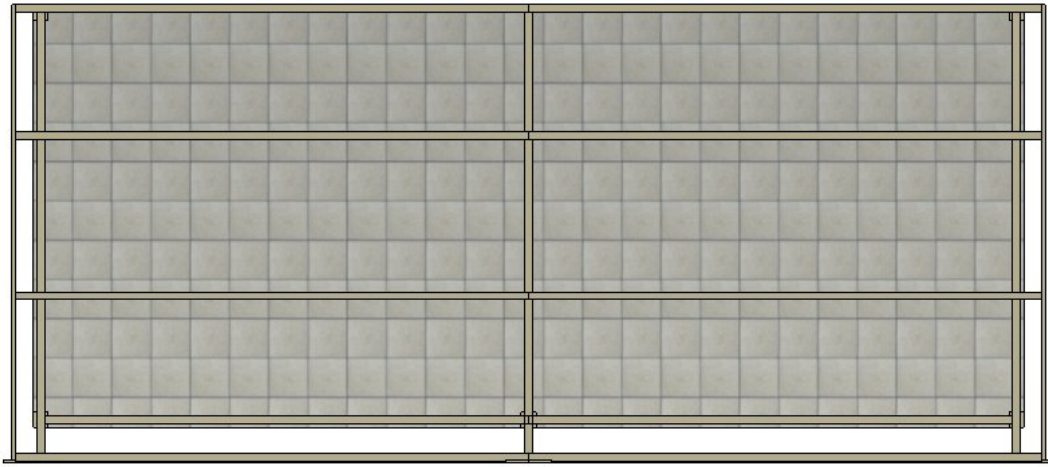

942131 Sadeltak - 7545x3230

3000 3230

3600 3600

7545

3600 3600

7545