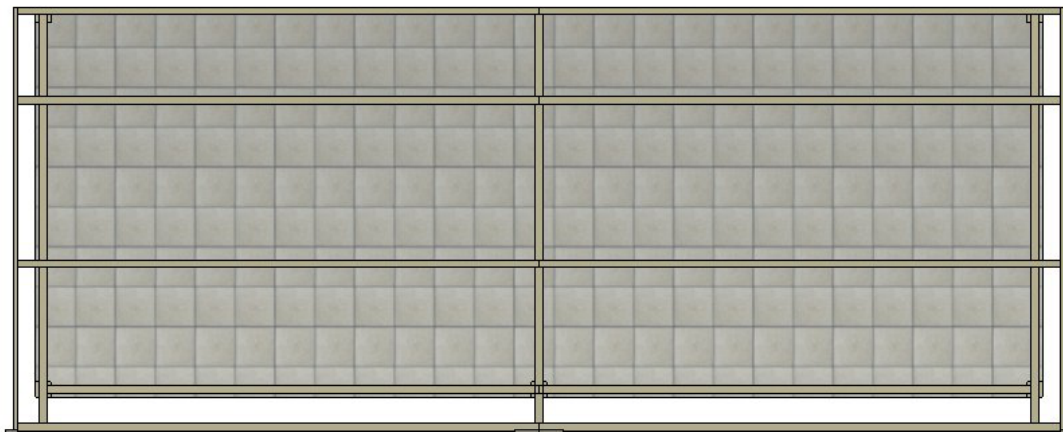

942130 Sadeltak - 7545x2930

2700 2930

3600 3600

7545

3600 3600

7545