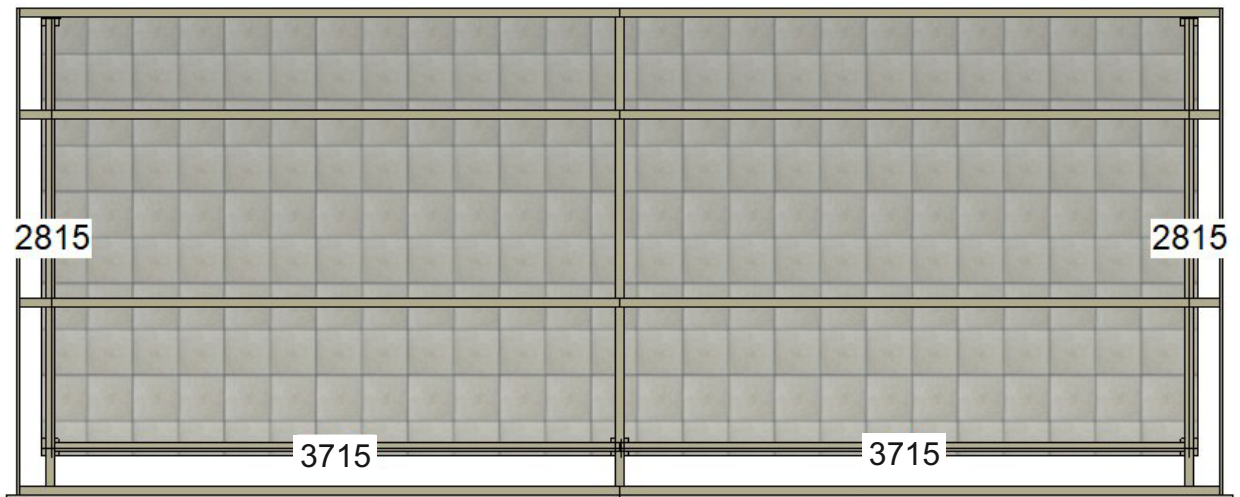

942130 Sadeltak - 7545x2930

2700 2930

3600 3600

7545

3600 3600

7545